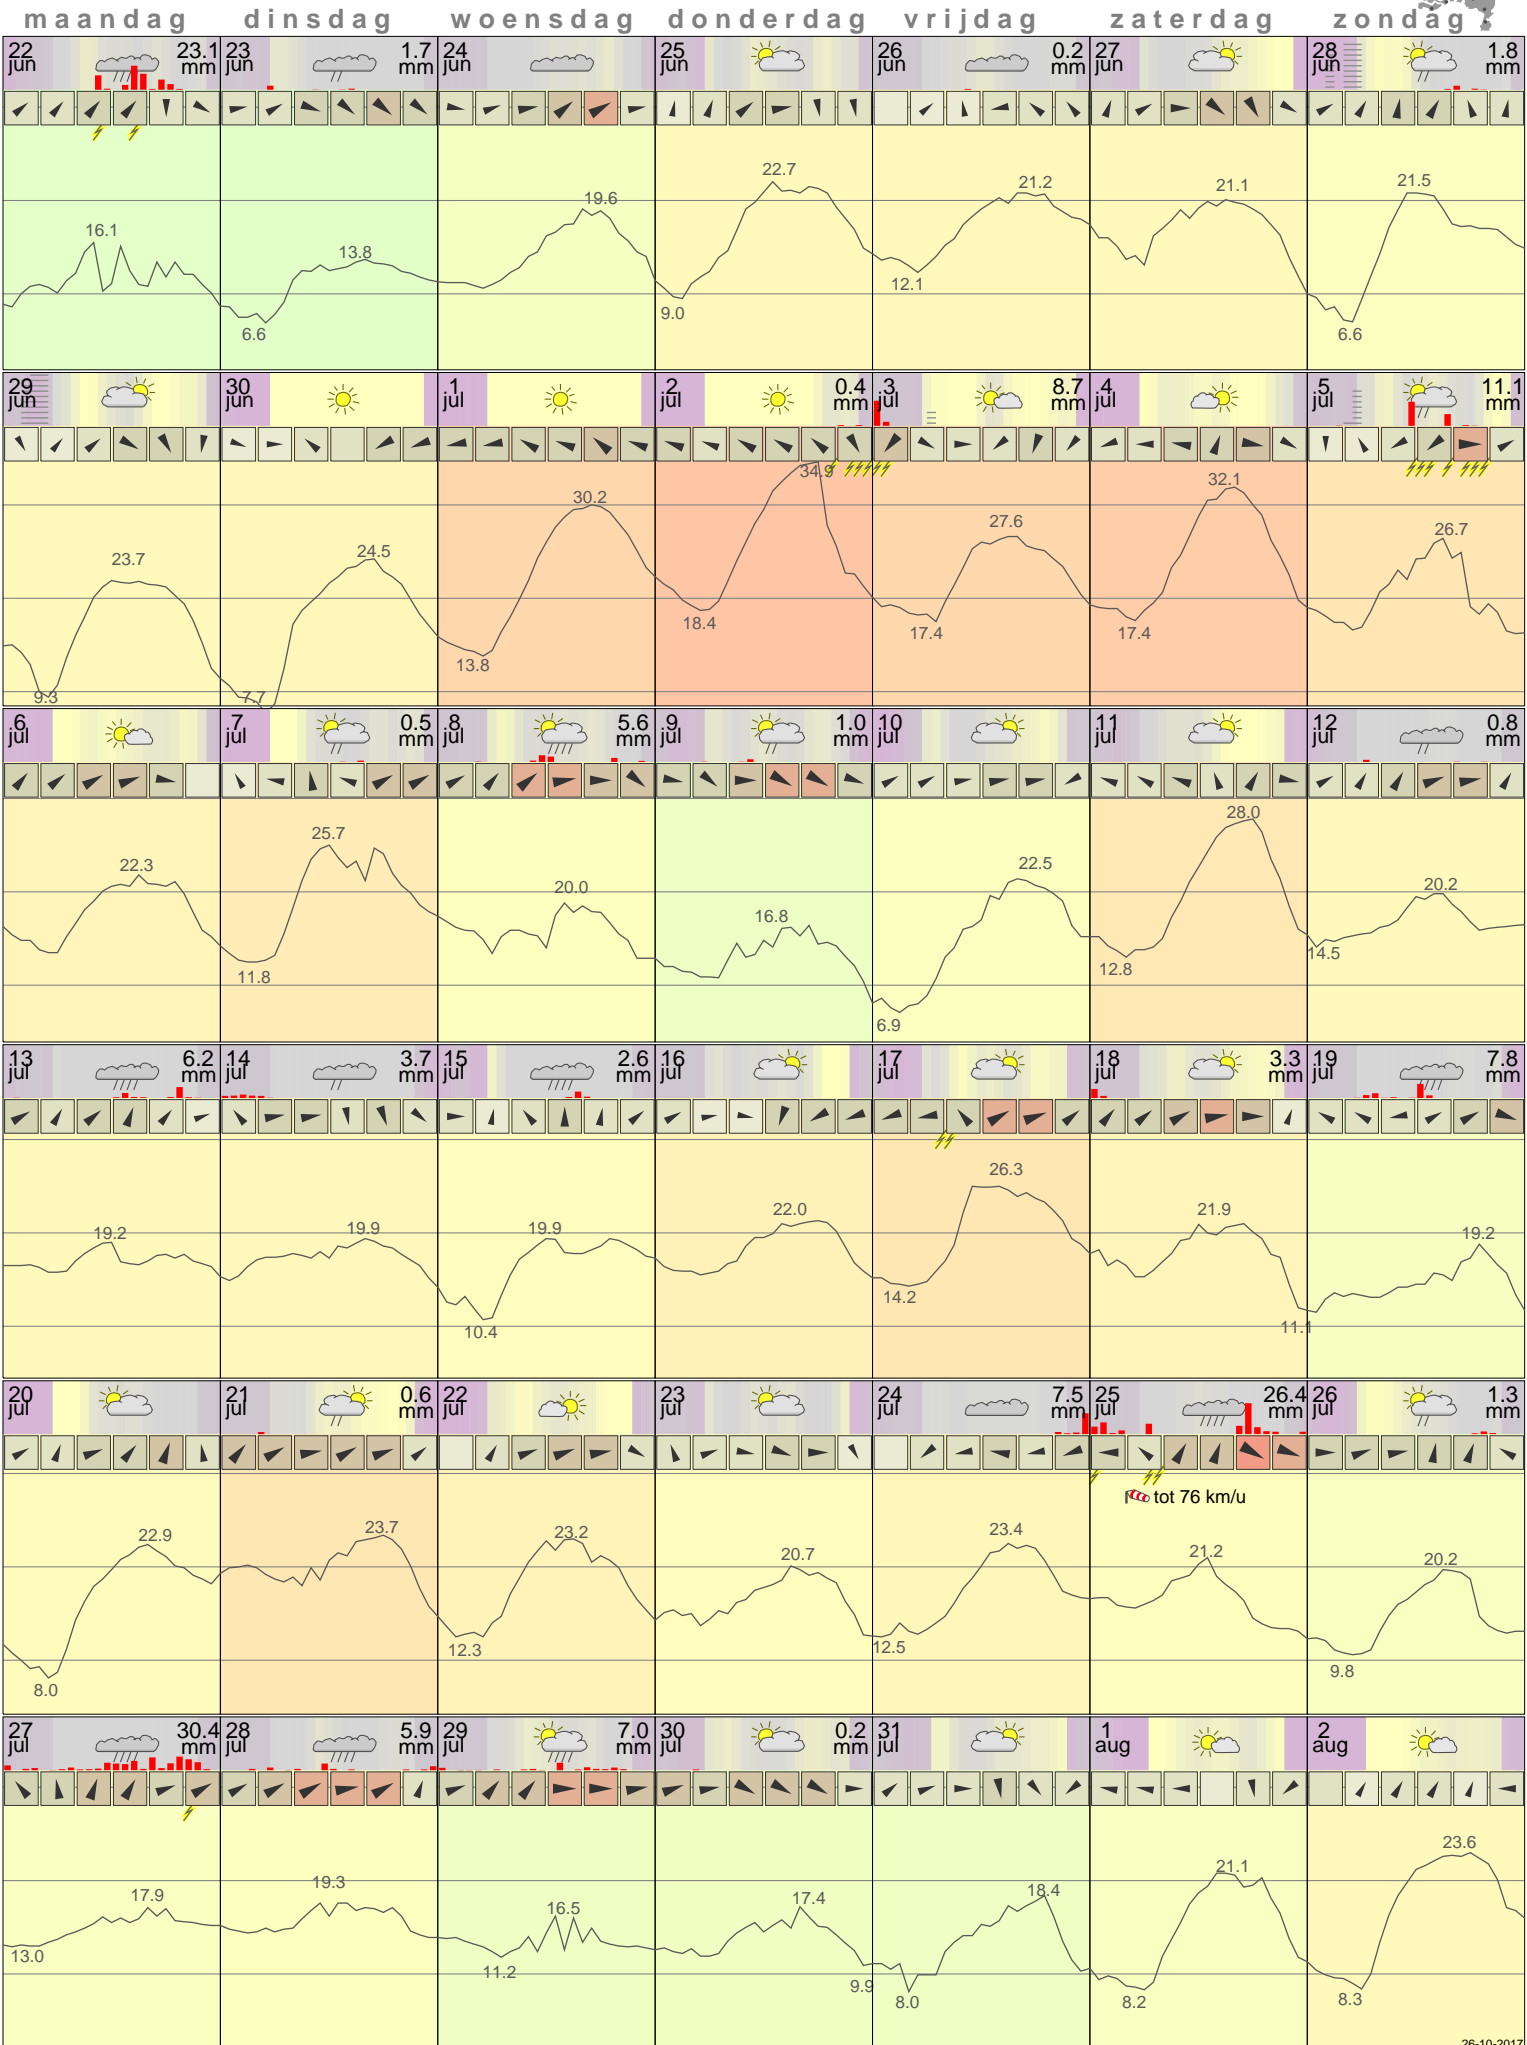

Het weer in Eelde Juli 2015

[-< maand >+](#) [-< jaar >+](#)
 klik voor langjarig
**temperatuur-
 of neerslag-
 overzicht** **KNMI**
 > klik voor <
 maandoverzicht

klik op de kaart
voor andere
weerstations