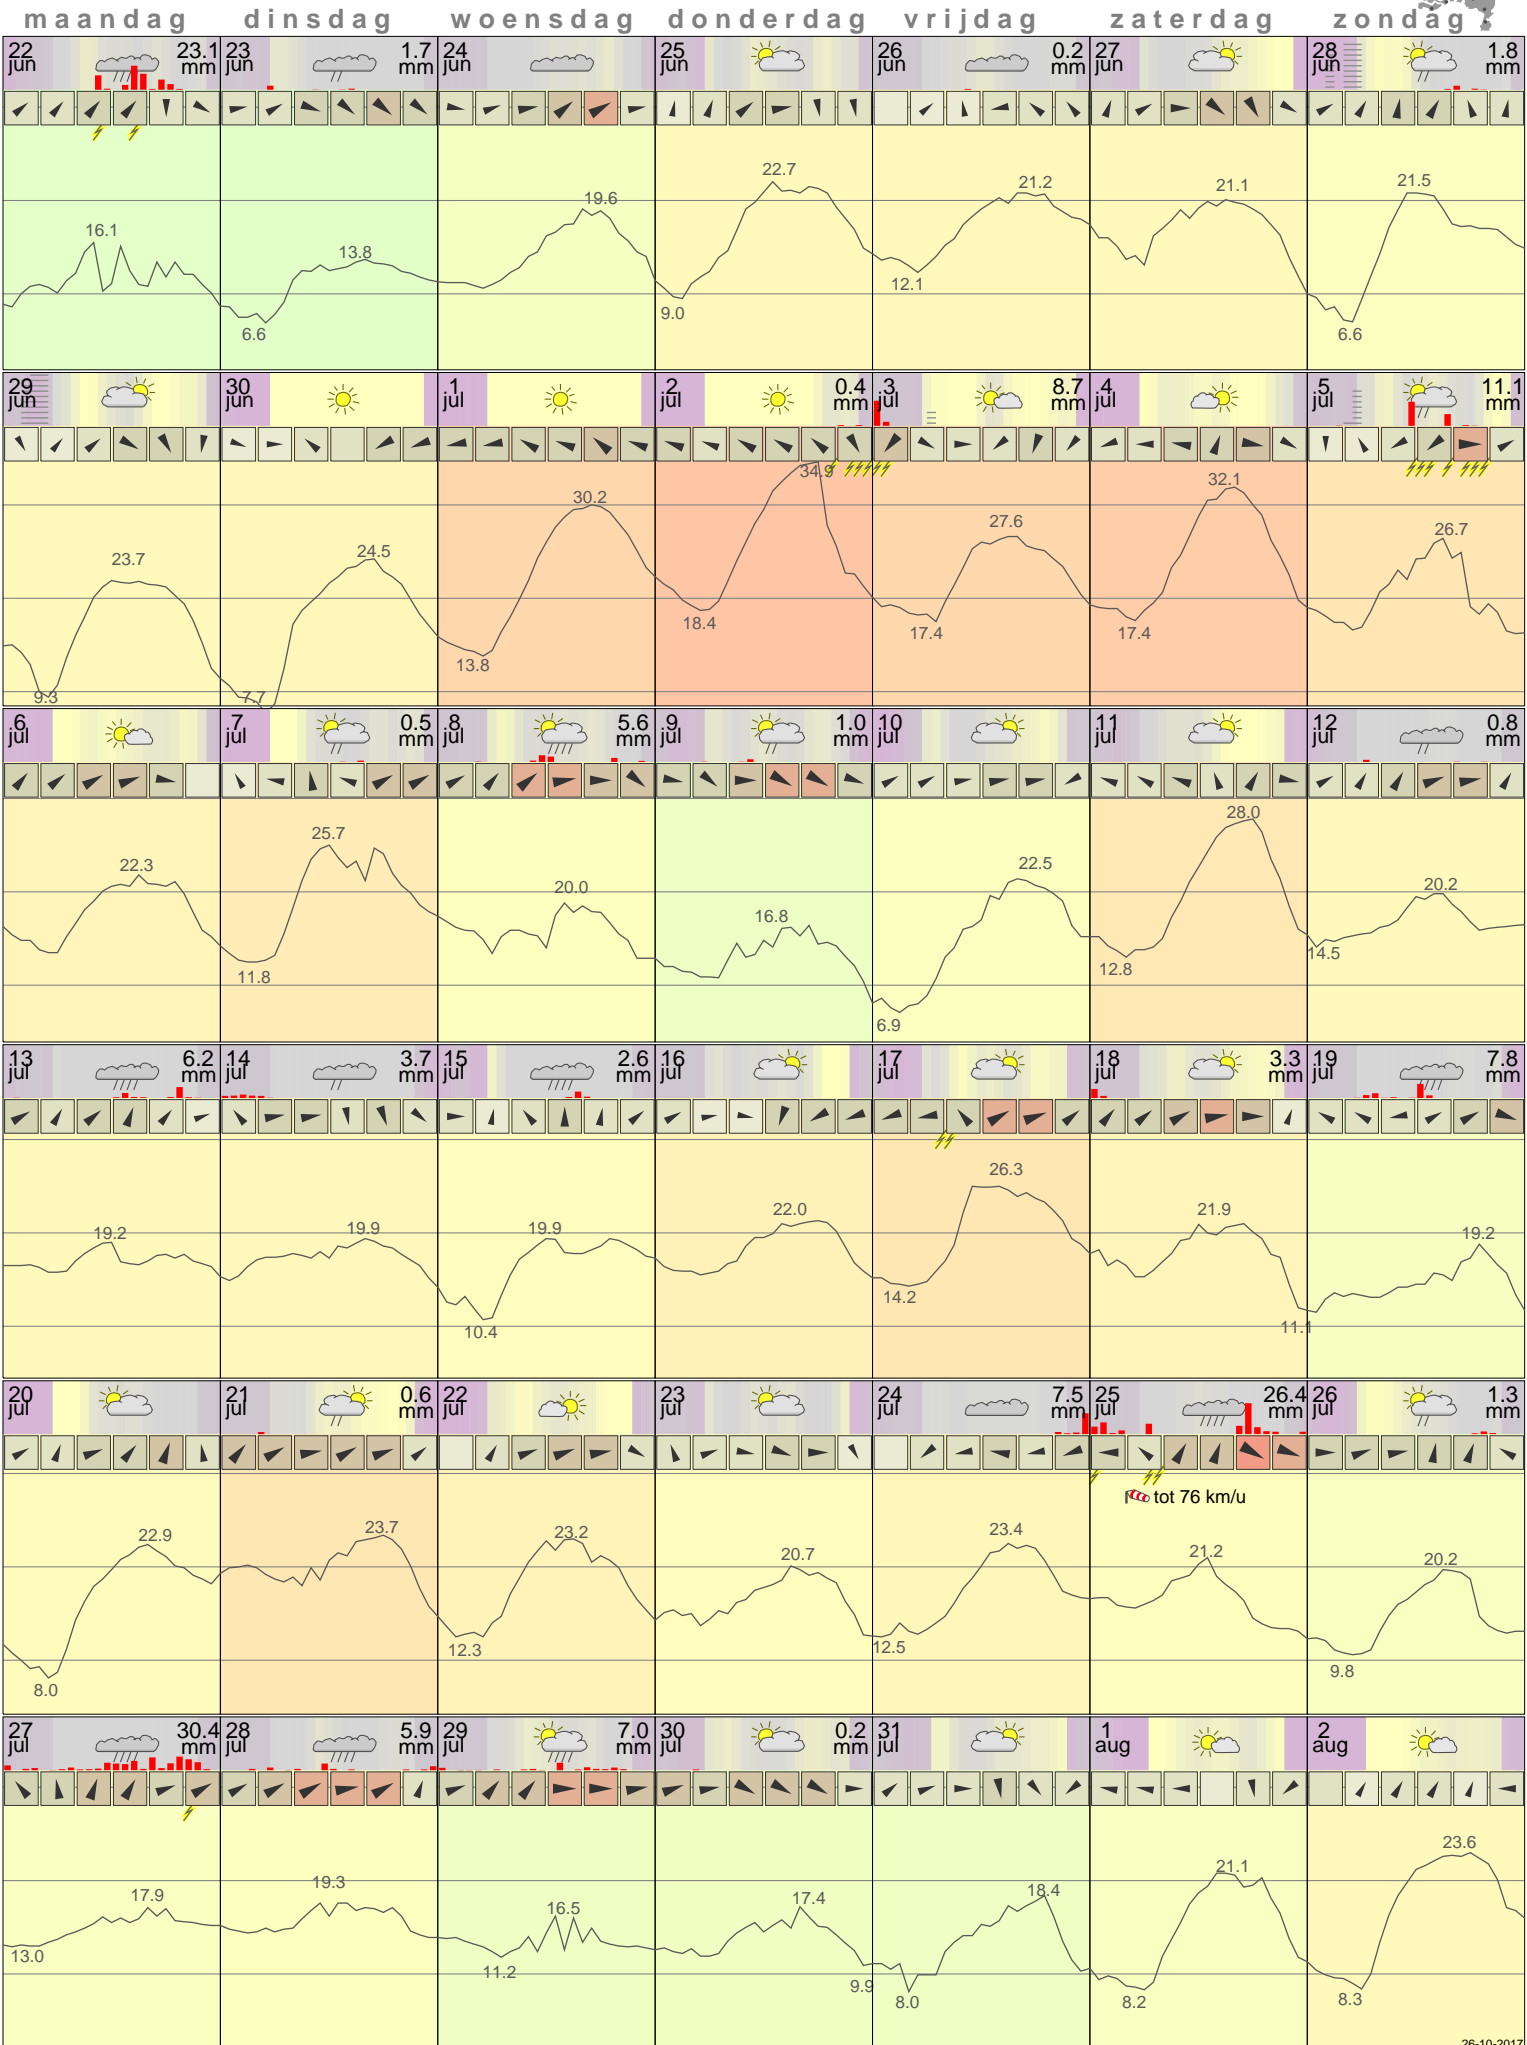

Het weer in Eelde Juli 2015

- < maand > + - < jaar > +
 klik voor langjarig
 temperatuur-
 of neerslag-
 overzicht **KNMI**
 > klik voor <
 maandoverzicht

klik op de kaart
 voor andere
 weerstations

26-10-2017