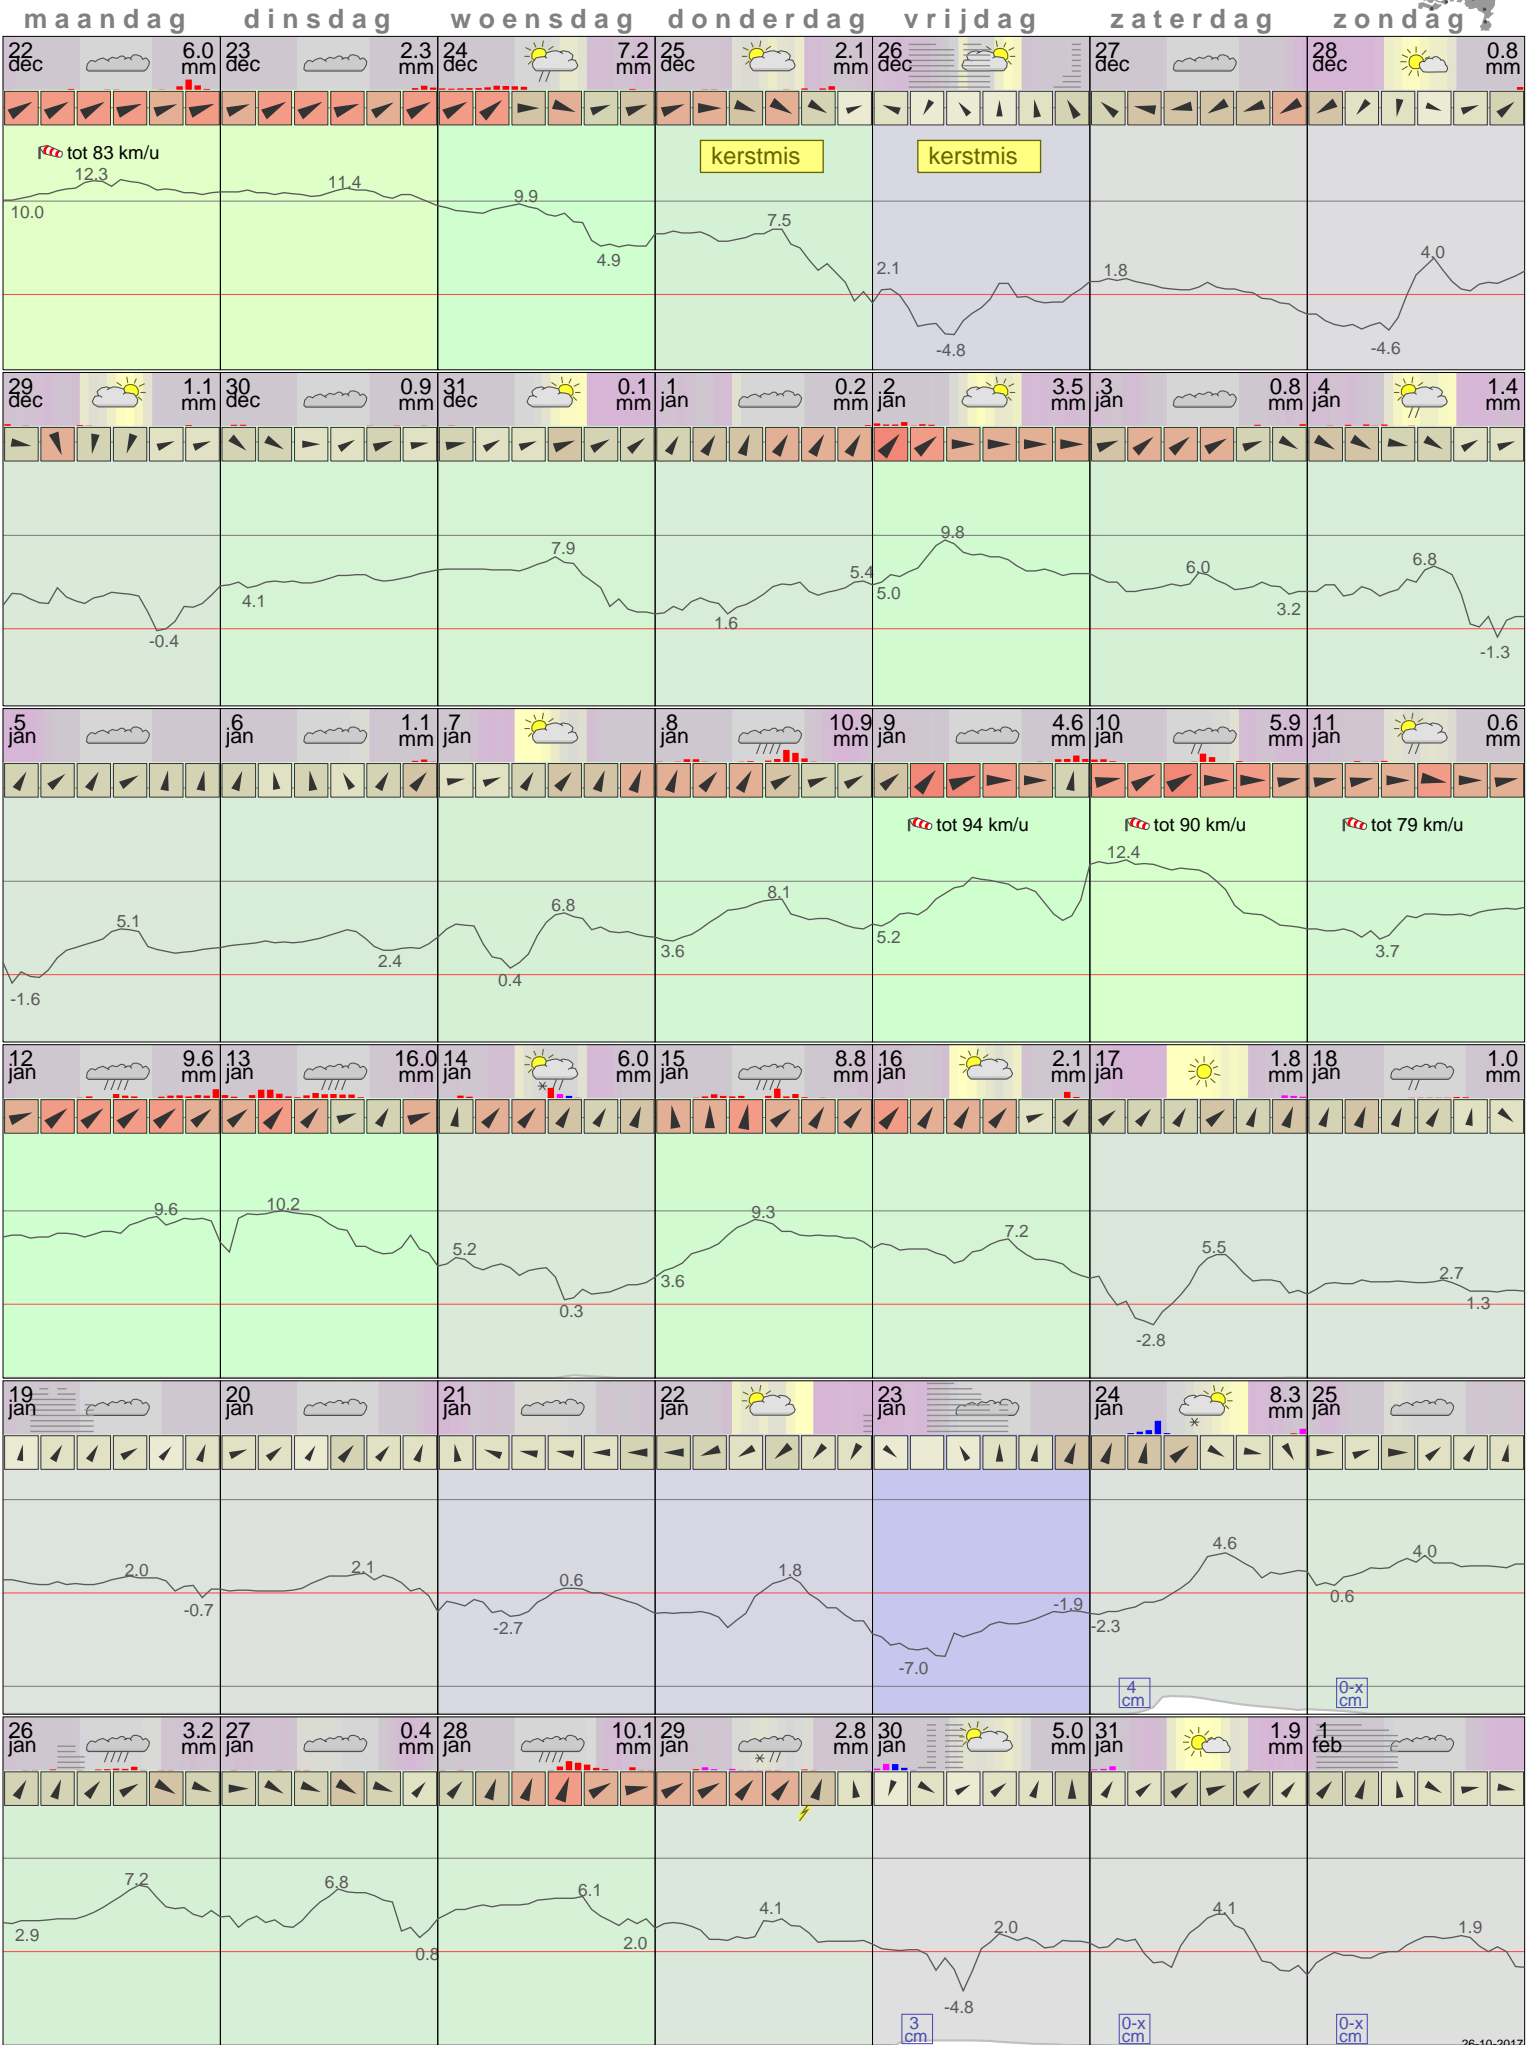

Het weer in Eelde Januari 2015

- < maand > + - < jaar > +
 klik voor langjarig
 temperatuur-
 of neerslag-
 overzicht **KNMI**
 > klik voor <
 maandoverzicht

klik op de kaart
 voor andere
 weerstations

26-10-2017