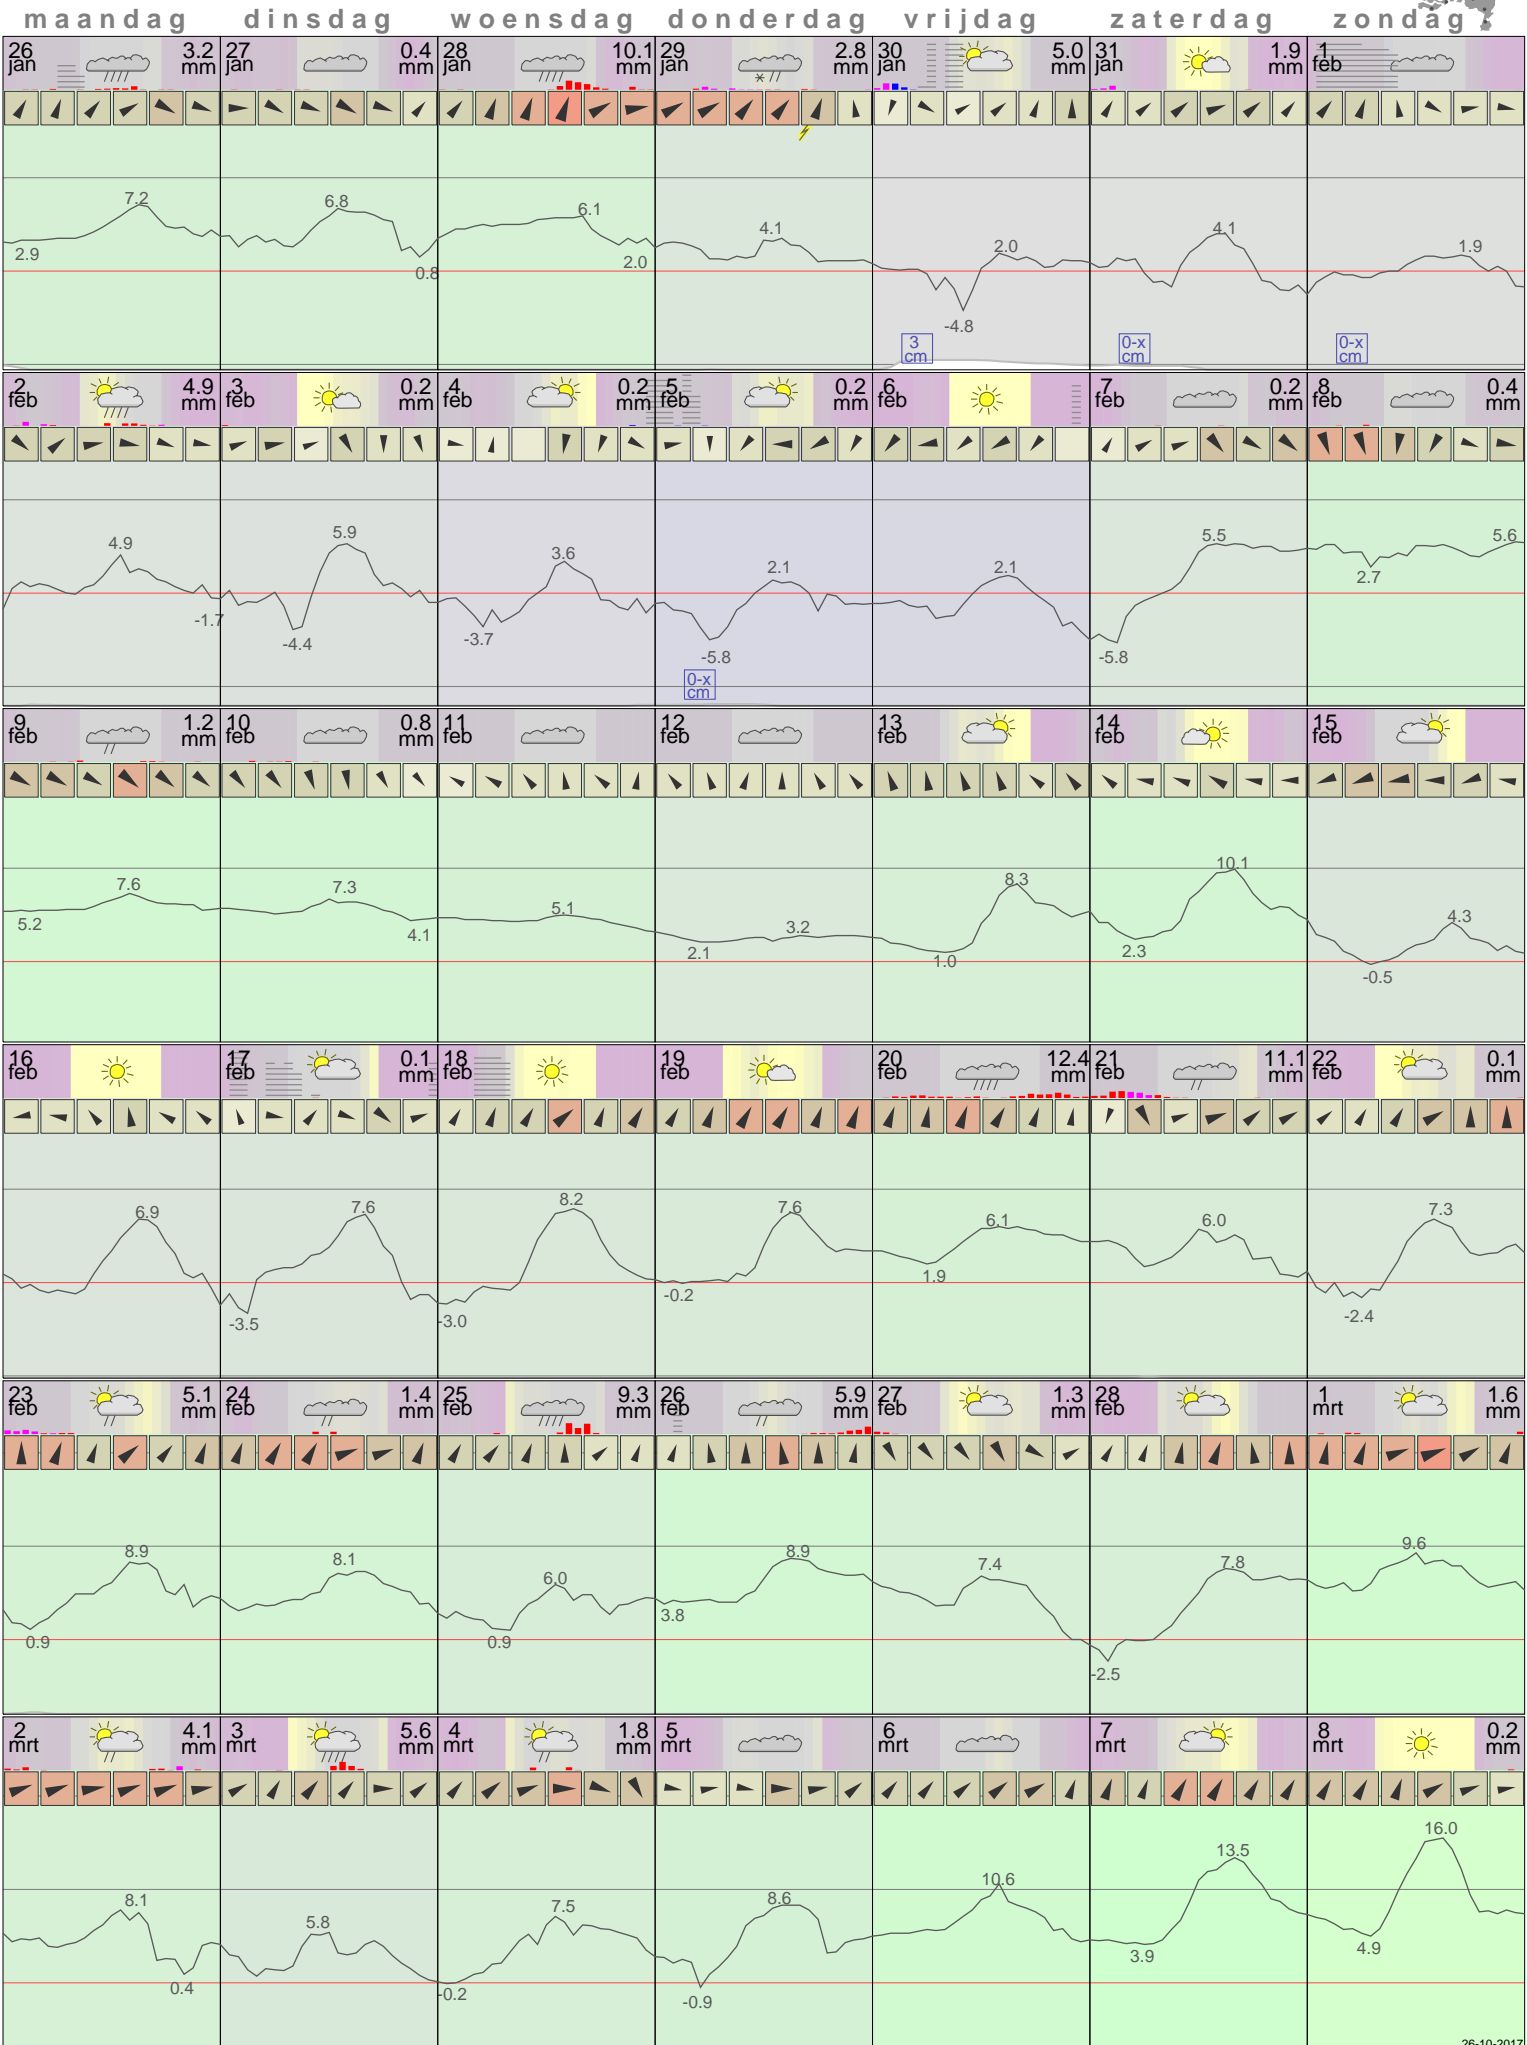

Het weer in Eelde Februari 2015

- < maand > + - < jaar > +
 klik voor langjarig
 temperatuur-
 of neerslag-
 overzicht **KNMI**
 > klik voor <
 maandoverzicht

klik op de kaart
 voor andere
 weerstations