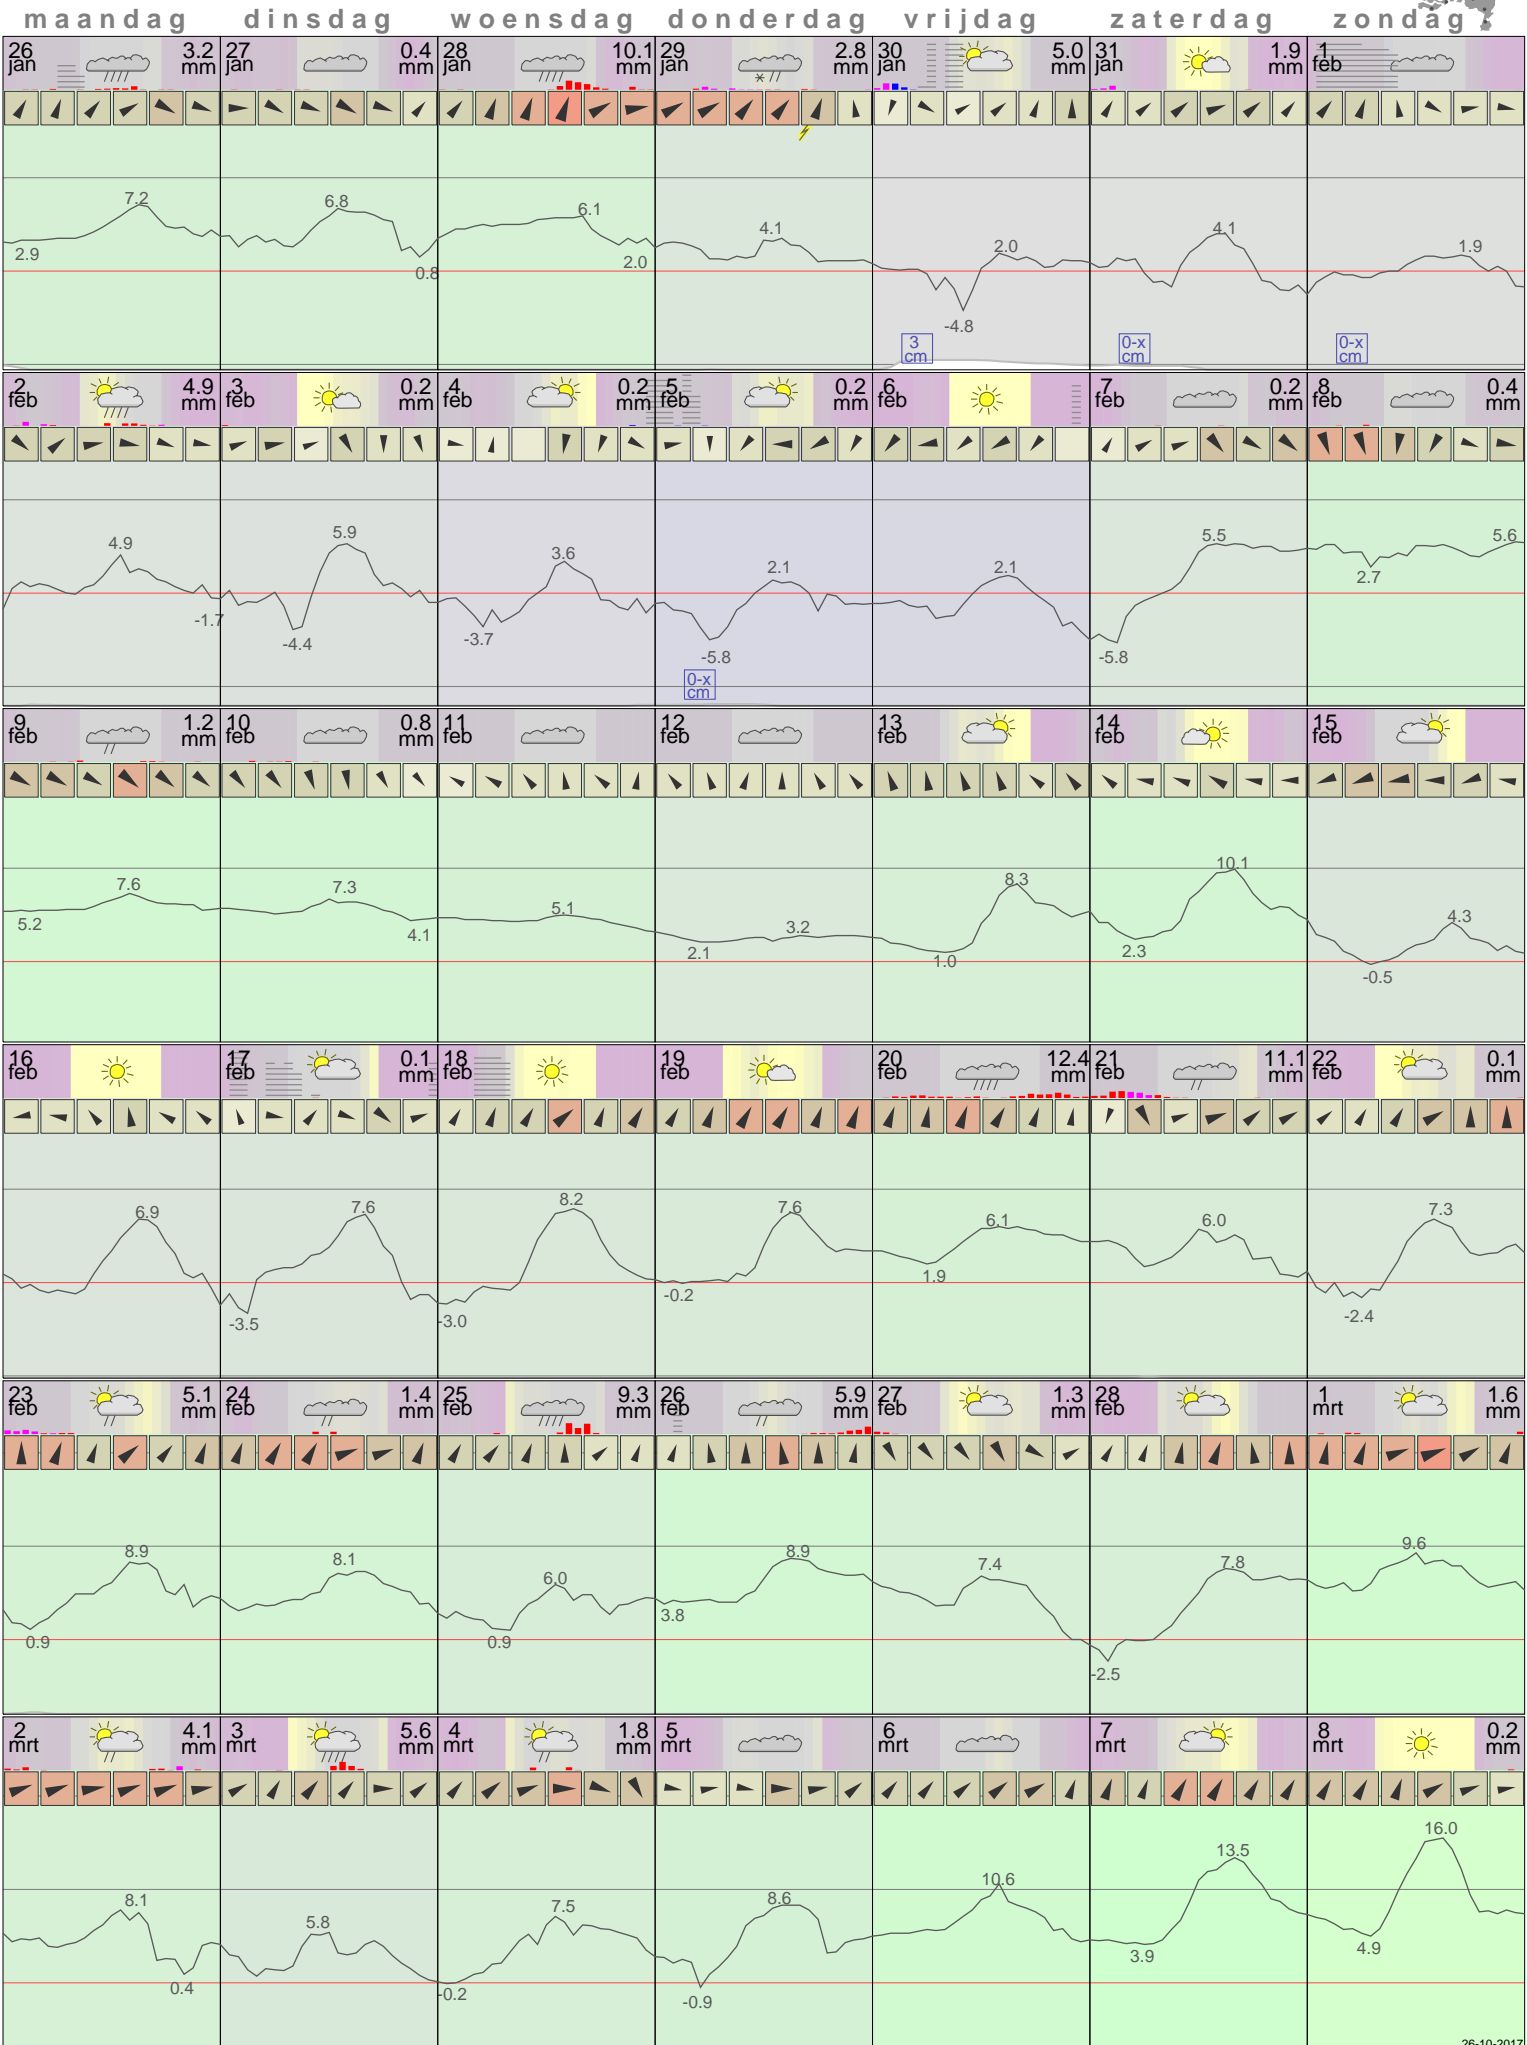

# Het weer in Eelde Februari 2015

- < maand > +      - < jaar > +  
 klik voor langjarig  
 temperatuur-  
 of neerslag-  
 overzicht **KNMI**  
 > klik voor <  
 maandoverzicht

klik op de kaart  
 voor andere  
 weerstations