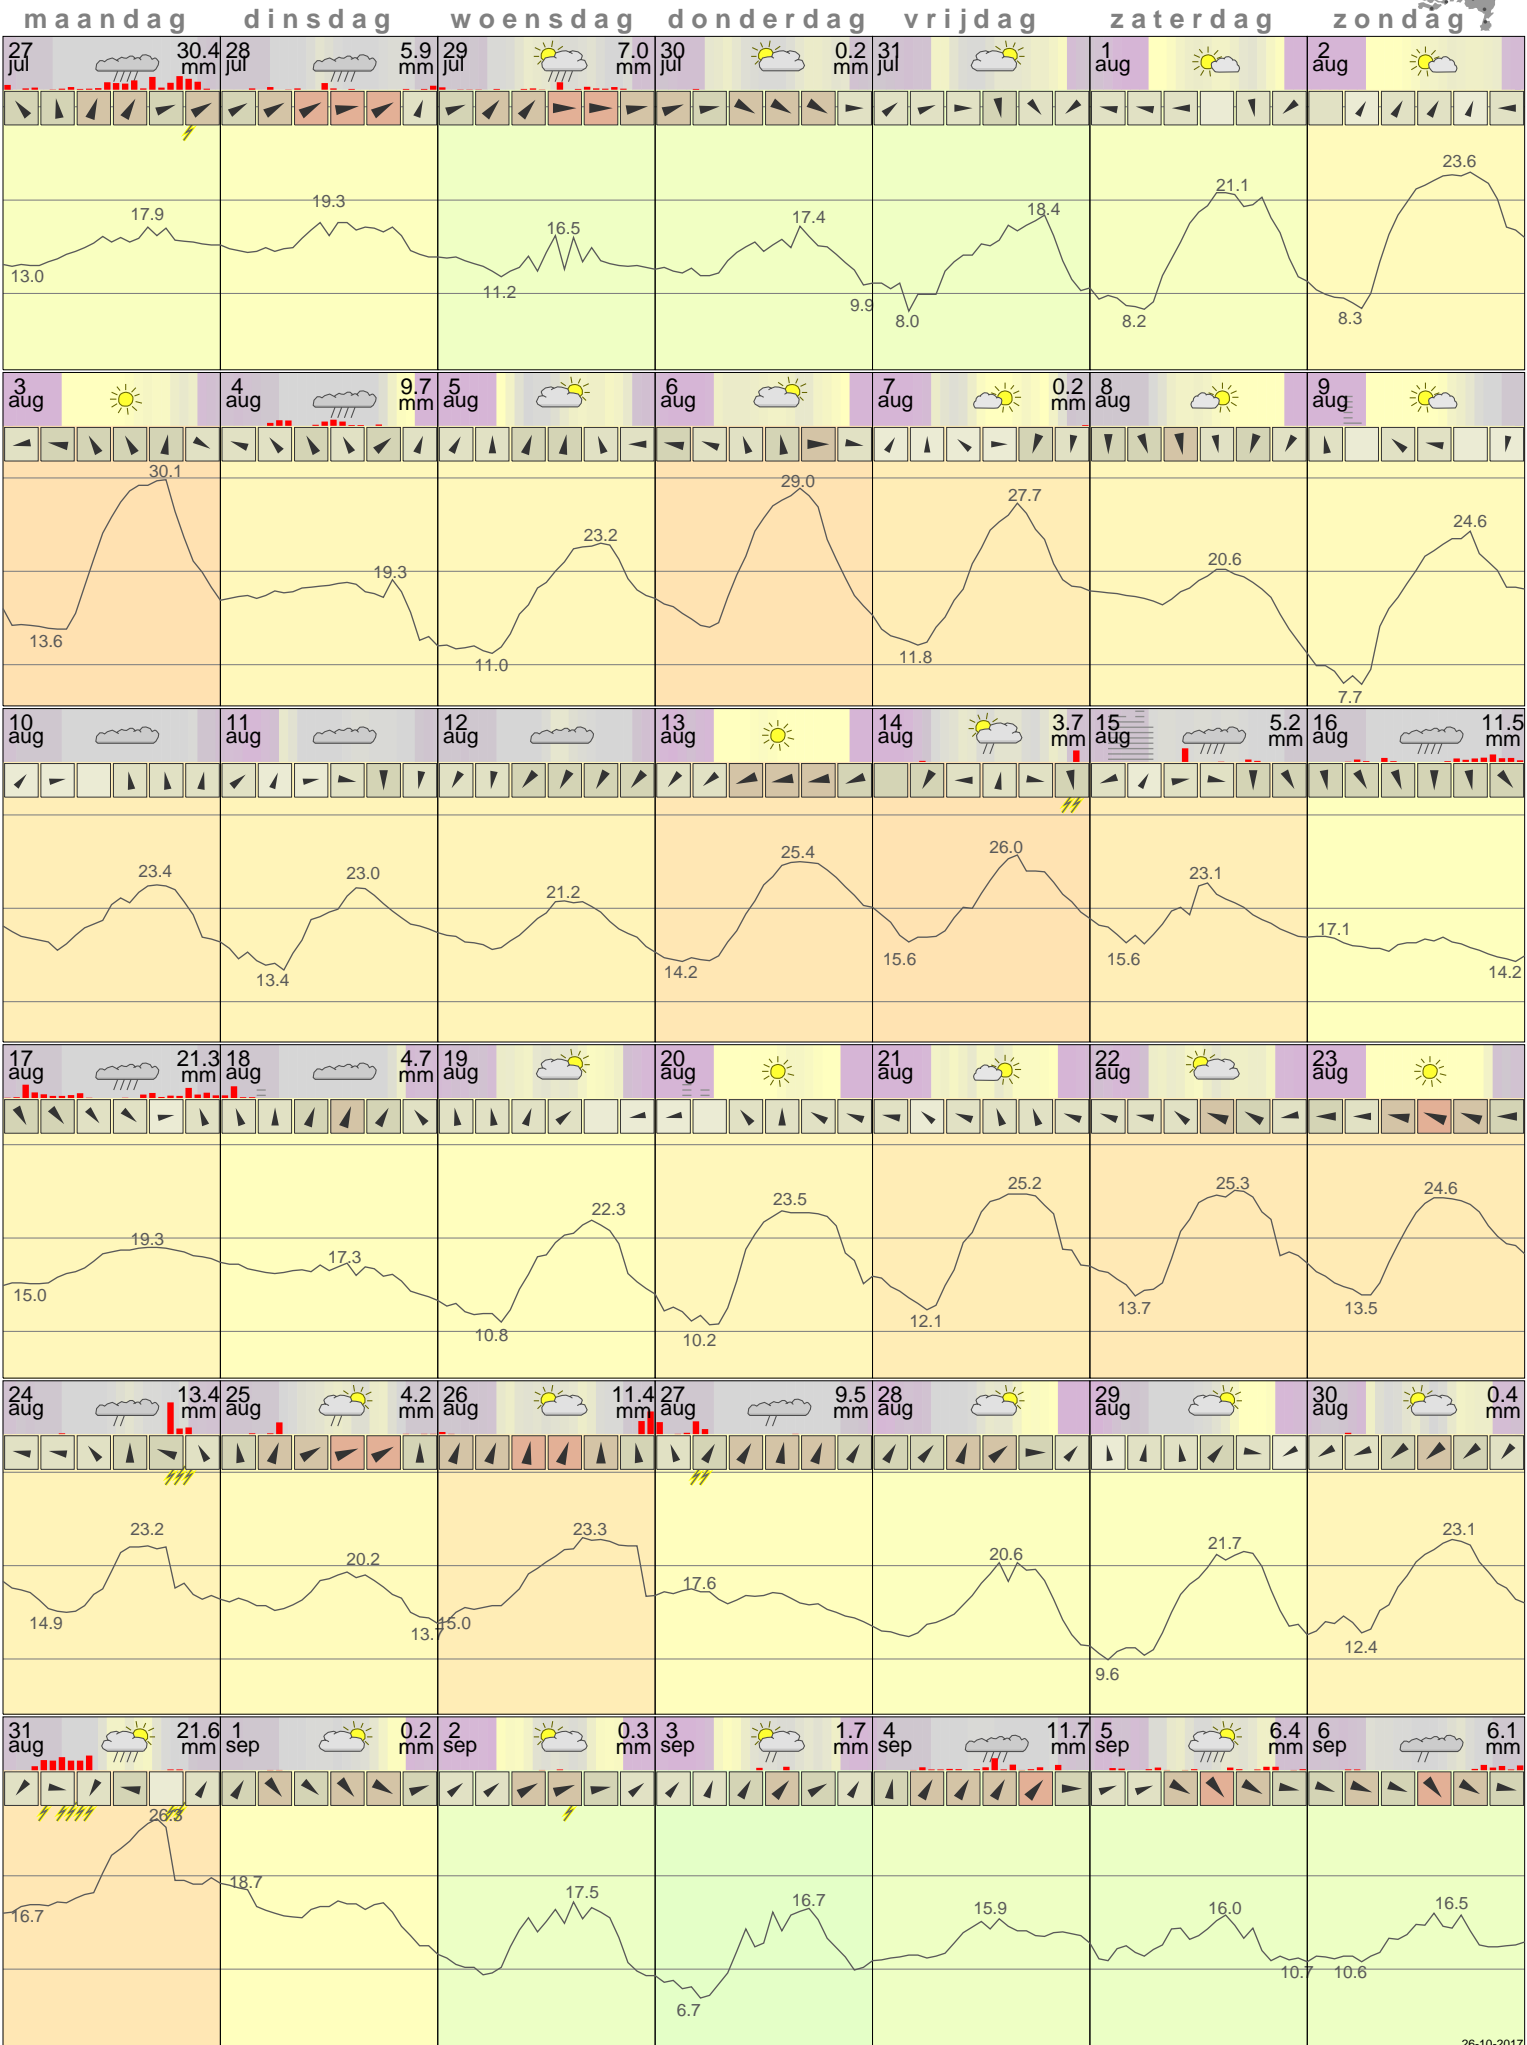

Het weer in Eelde Augustus 2015

[-< maand >+](#) [-< jaar >+](#)
 klik voor langjarig
**temperatuur-
 of neerslag-
 overzicht** **KNMI**
 > klik voor <
 maandoverzicht

klik op de kaart
voor andere
weerstations