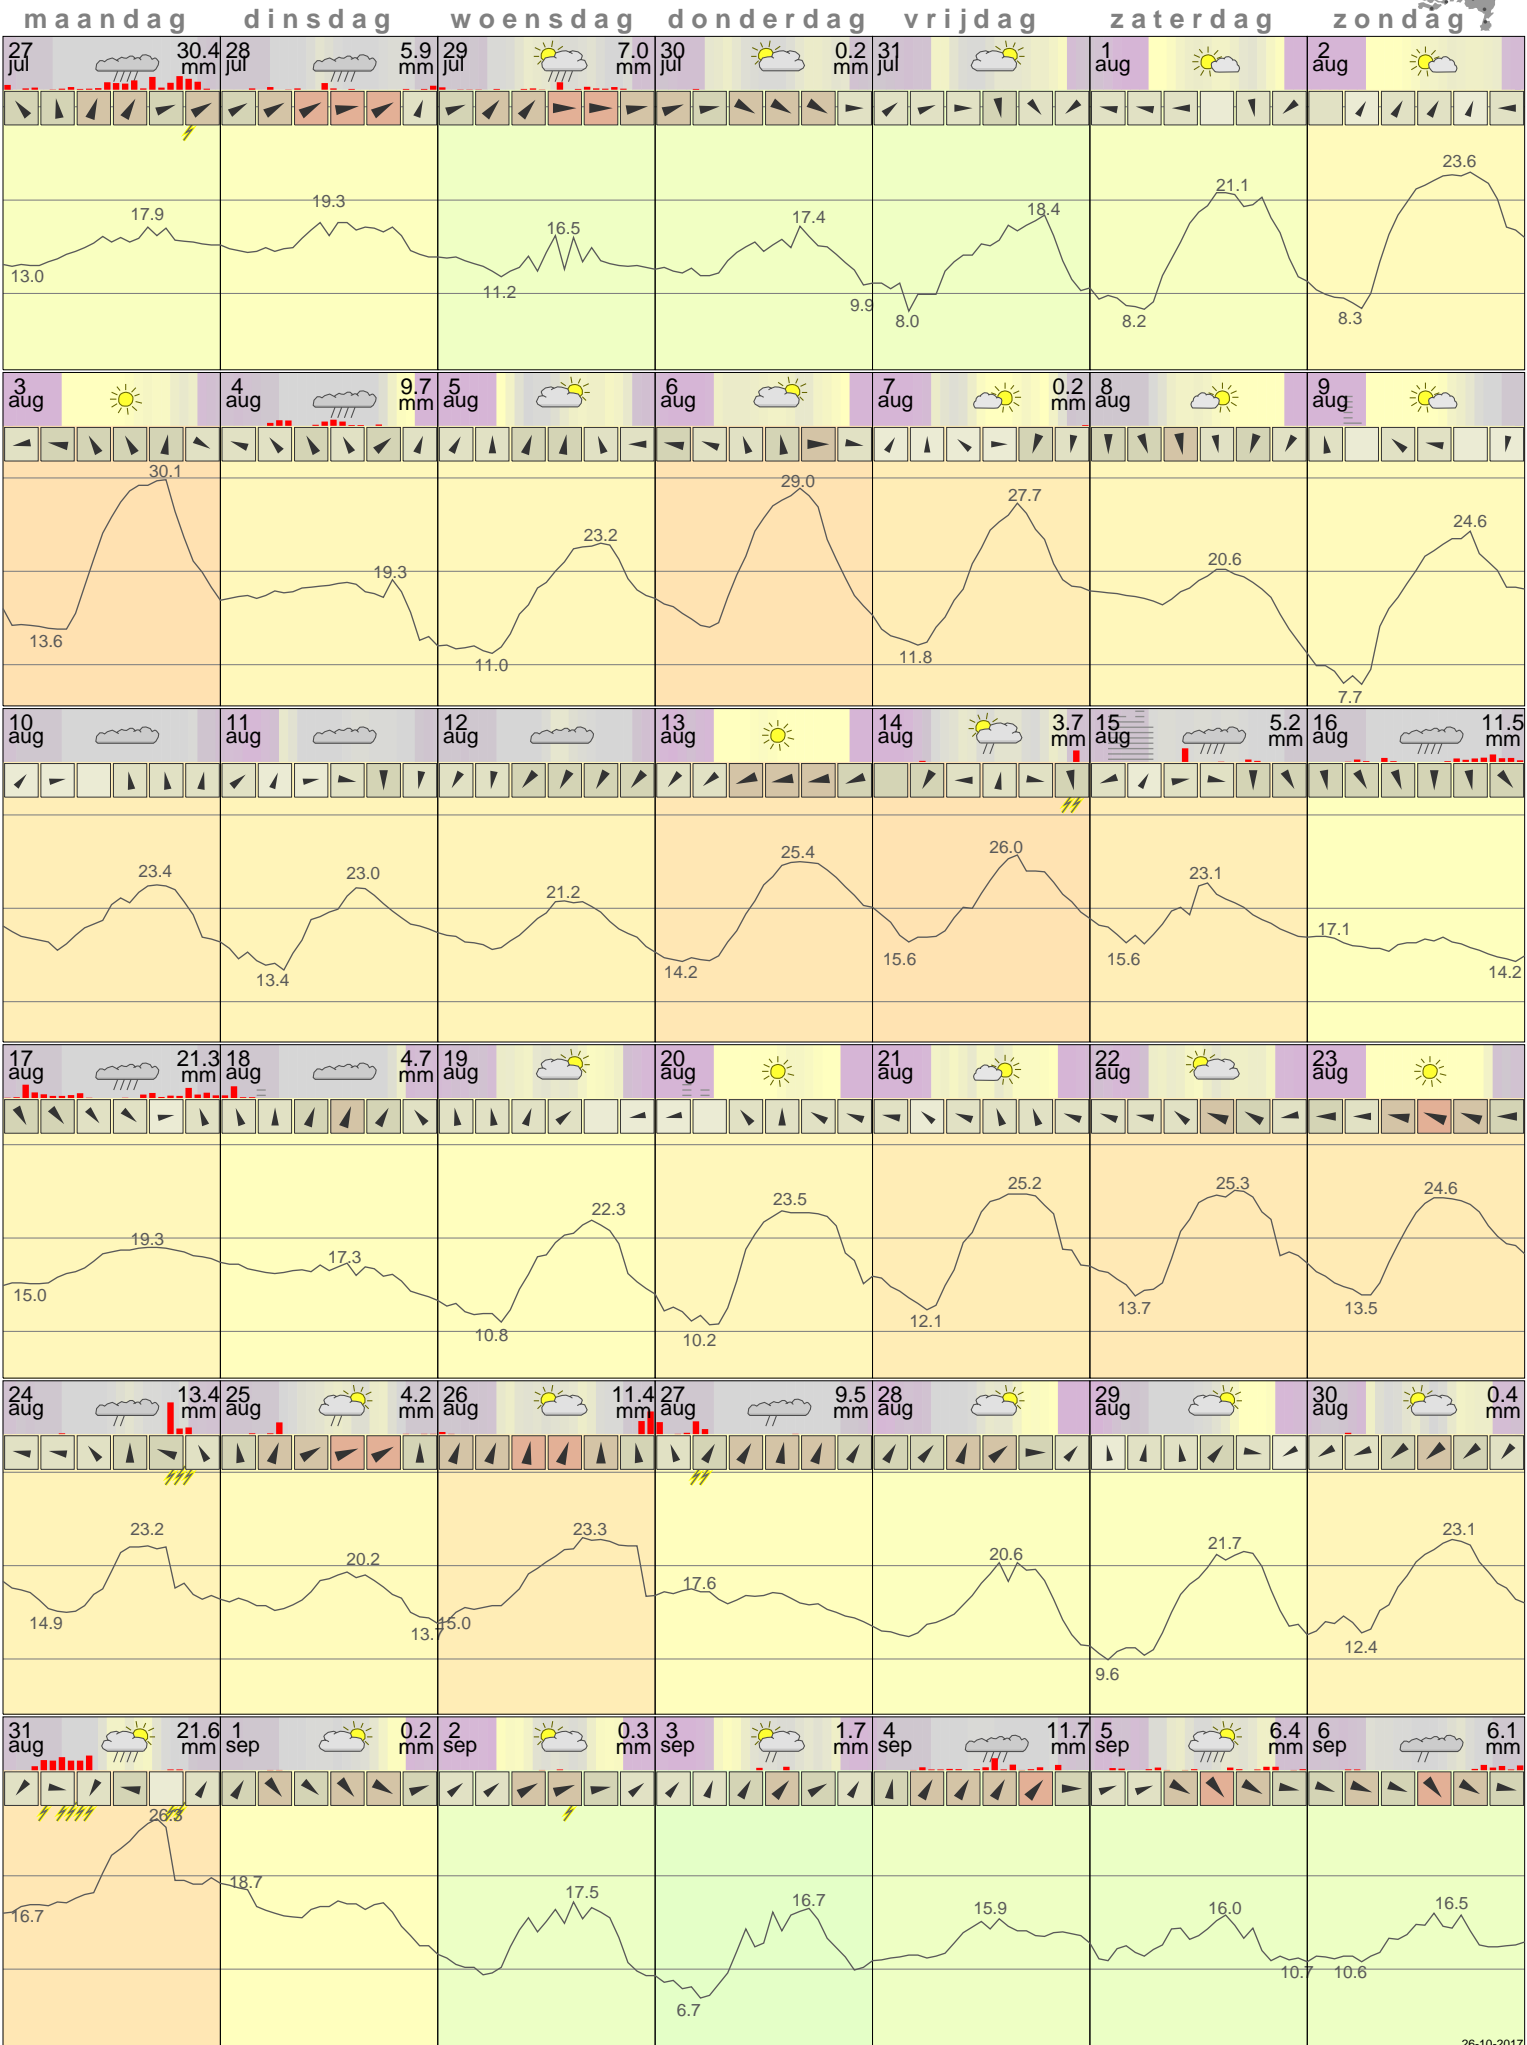

Het weer in Eelde Augustus 2015

- < maand > + - < jaar > +
 klik voor langjarig
**temperatuur-
 of neerslag-
 overzicht** > klik voor <
 maandoverzicht
KNMI

klik op de kaart
 voor andere
 weerstations

26-10-2017