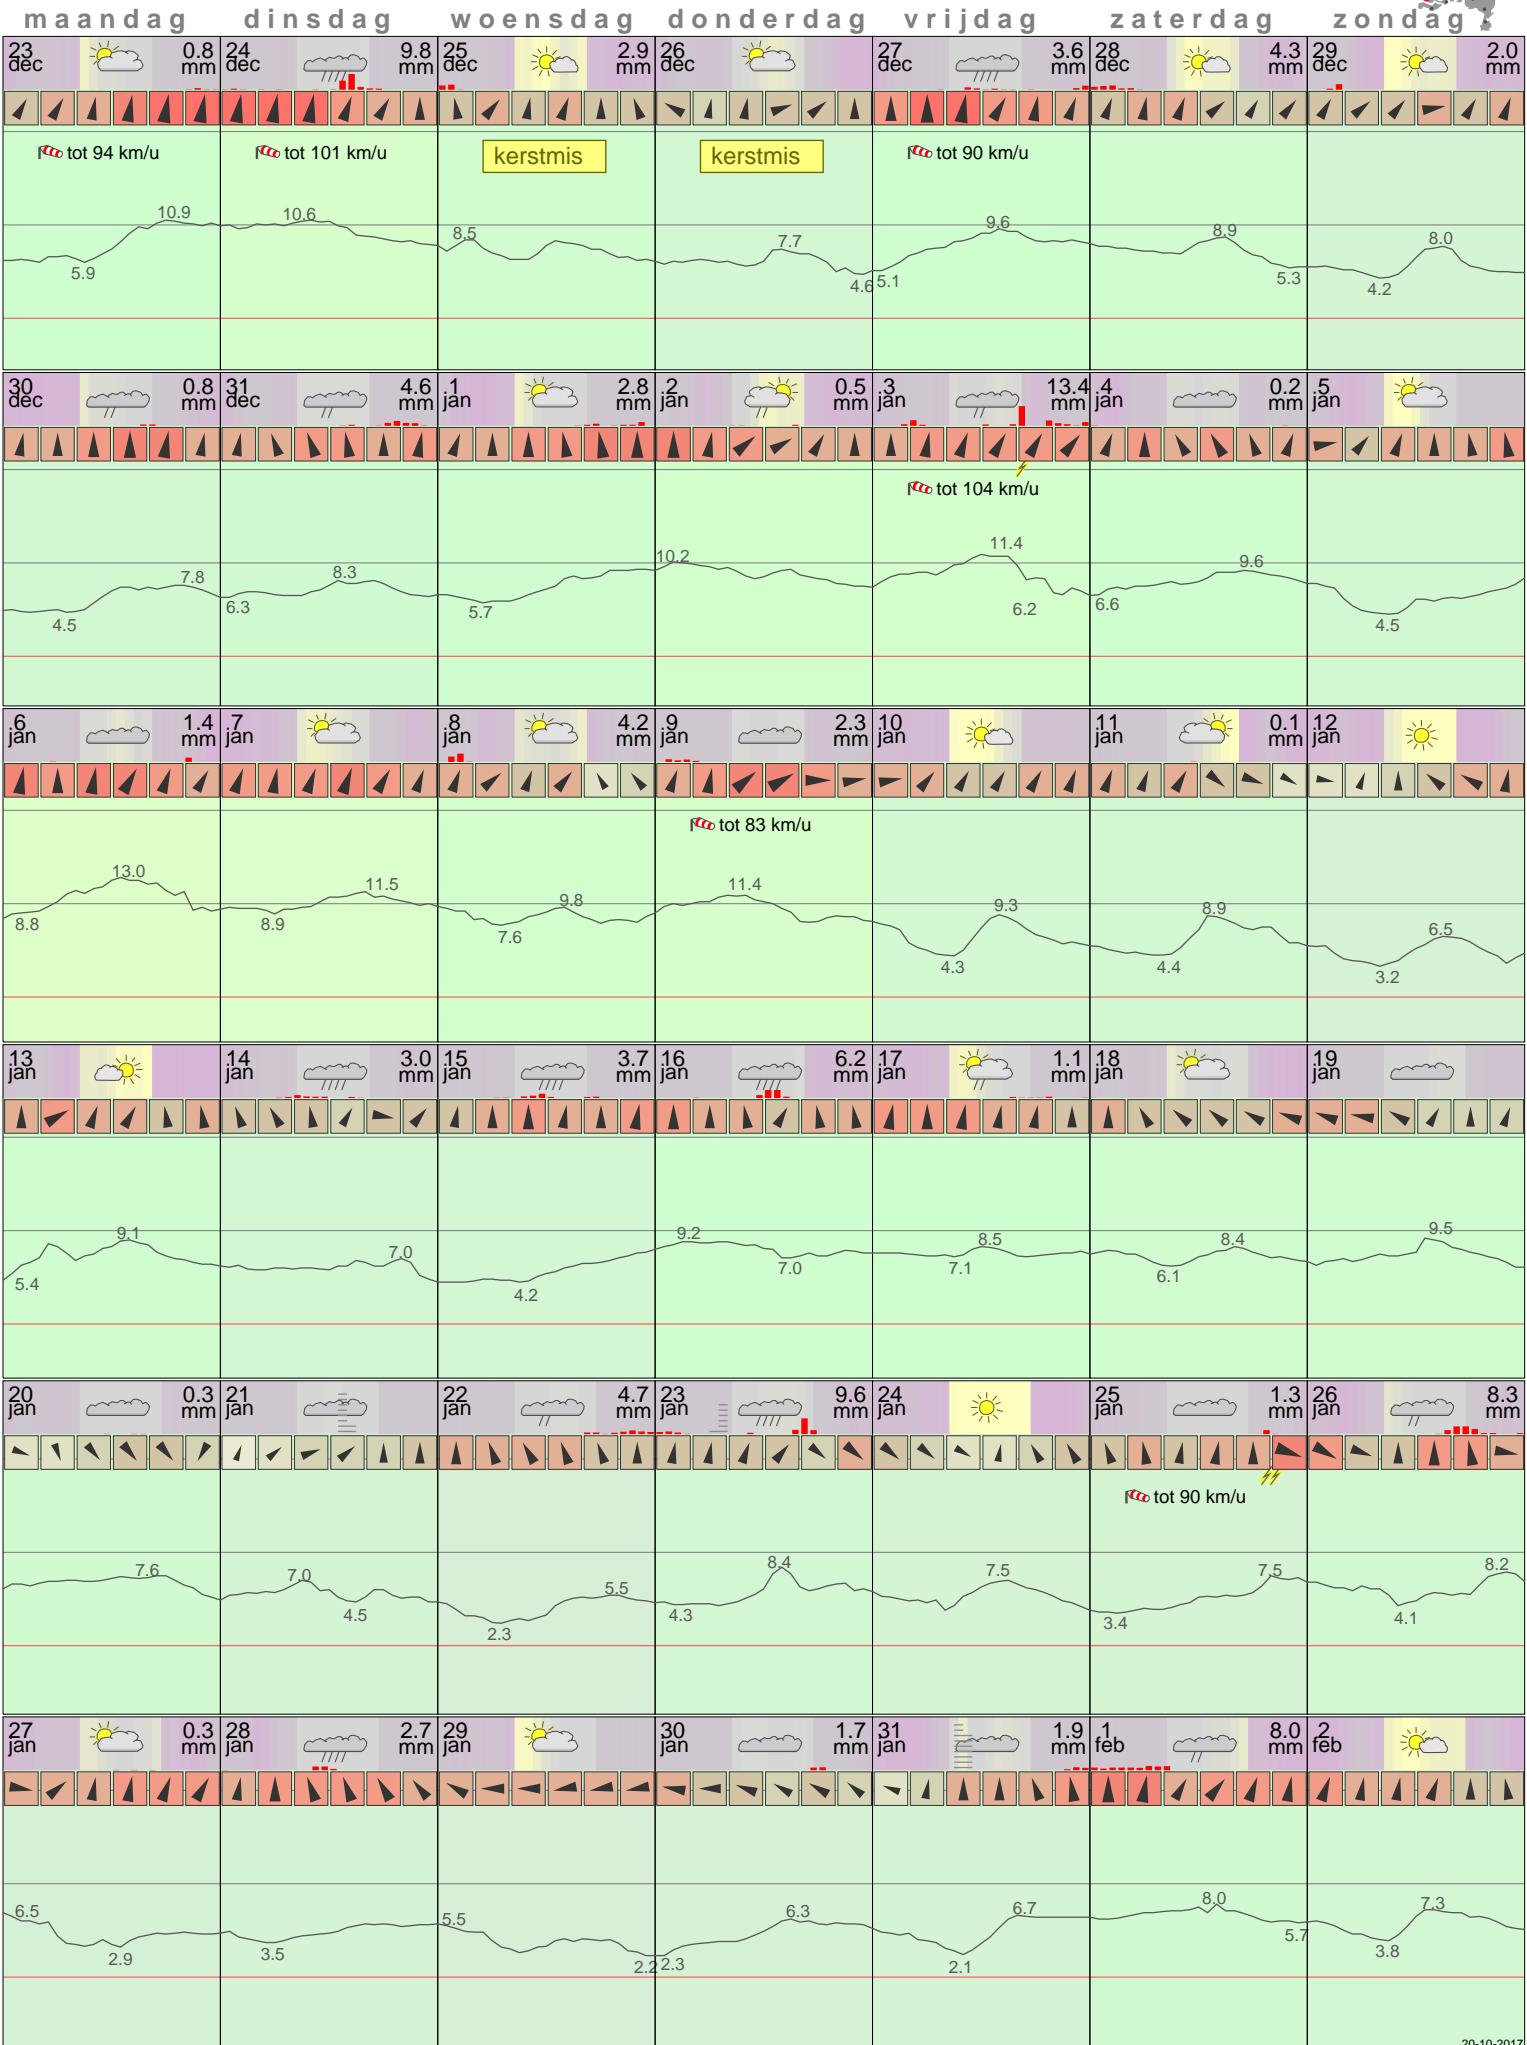

Het weer in Vlissingen Januari 2014

- < maand > + - < jaar > +
 klik voor langjarig
**temperatuur-
 of neerslag-
 overzicht** > klik voor <
 maandoverzicht
KNMI

sneeuwdikte van
 neerslagstation
 Ritthem