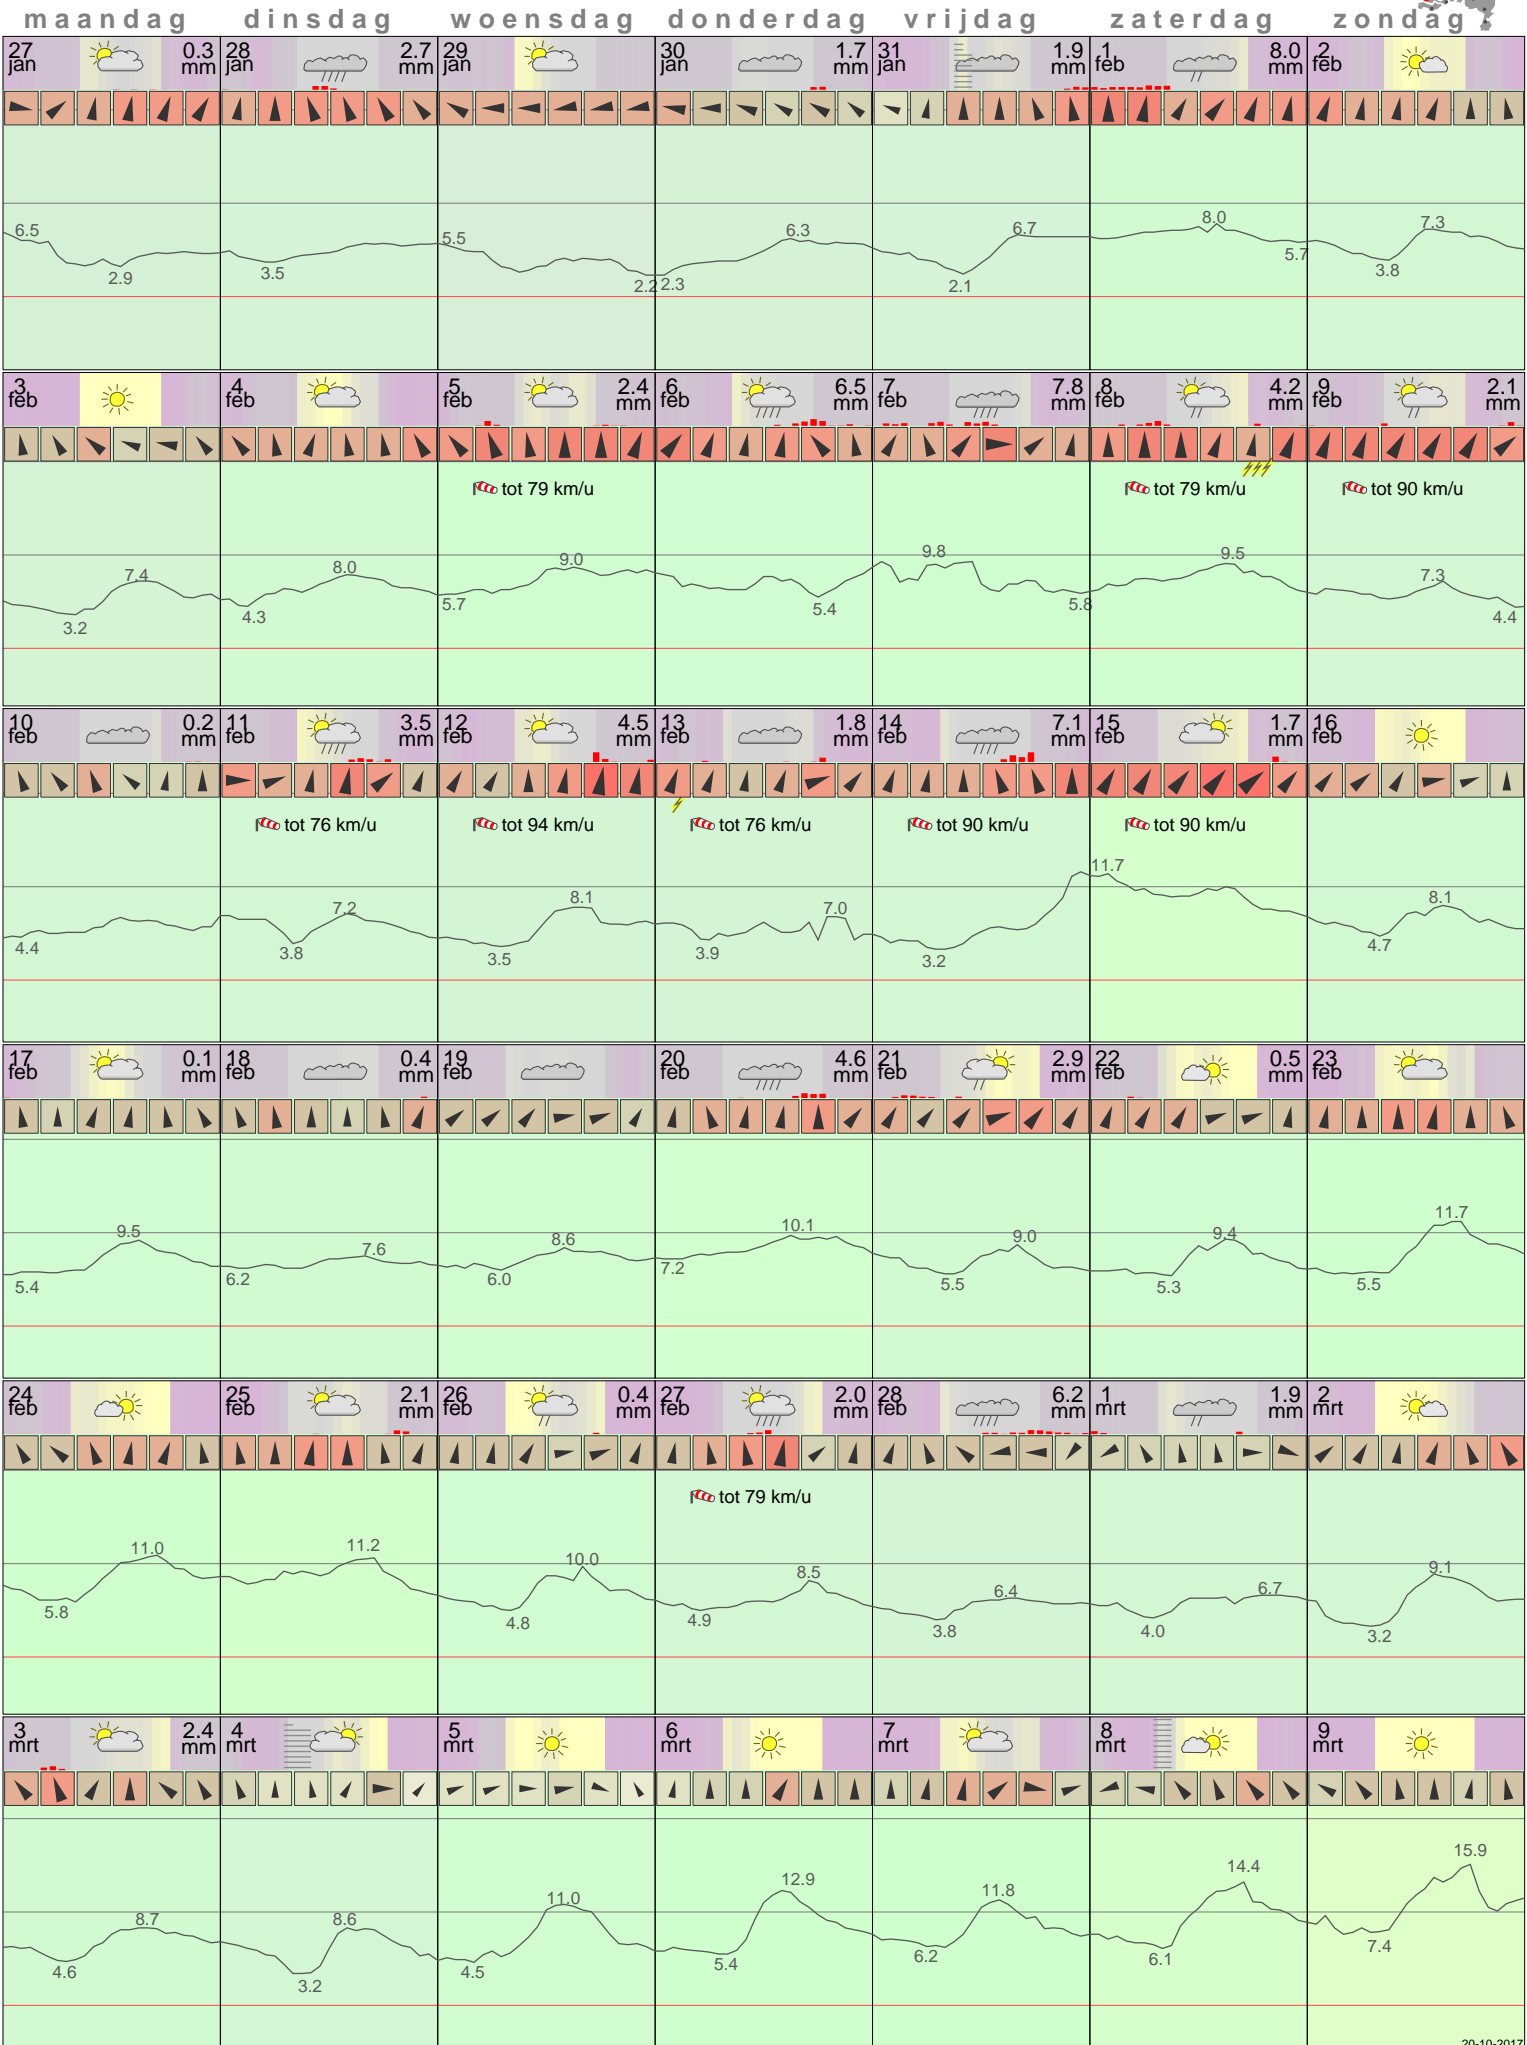

# Het weer in Vlissingen Februari 2014

- < maand > +      - < jaar > +  
 klik voor langjarig  
 temperatuur-  
 of neerslag-  
 overzicht **KNMI**  
 > klik voor <  
 maandoverzicht

sneeuwdikte van  
 neerslagstation  
 Ritthem