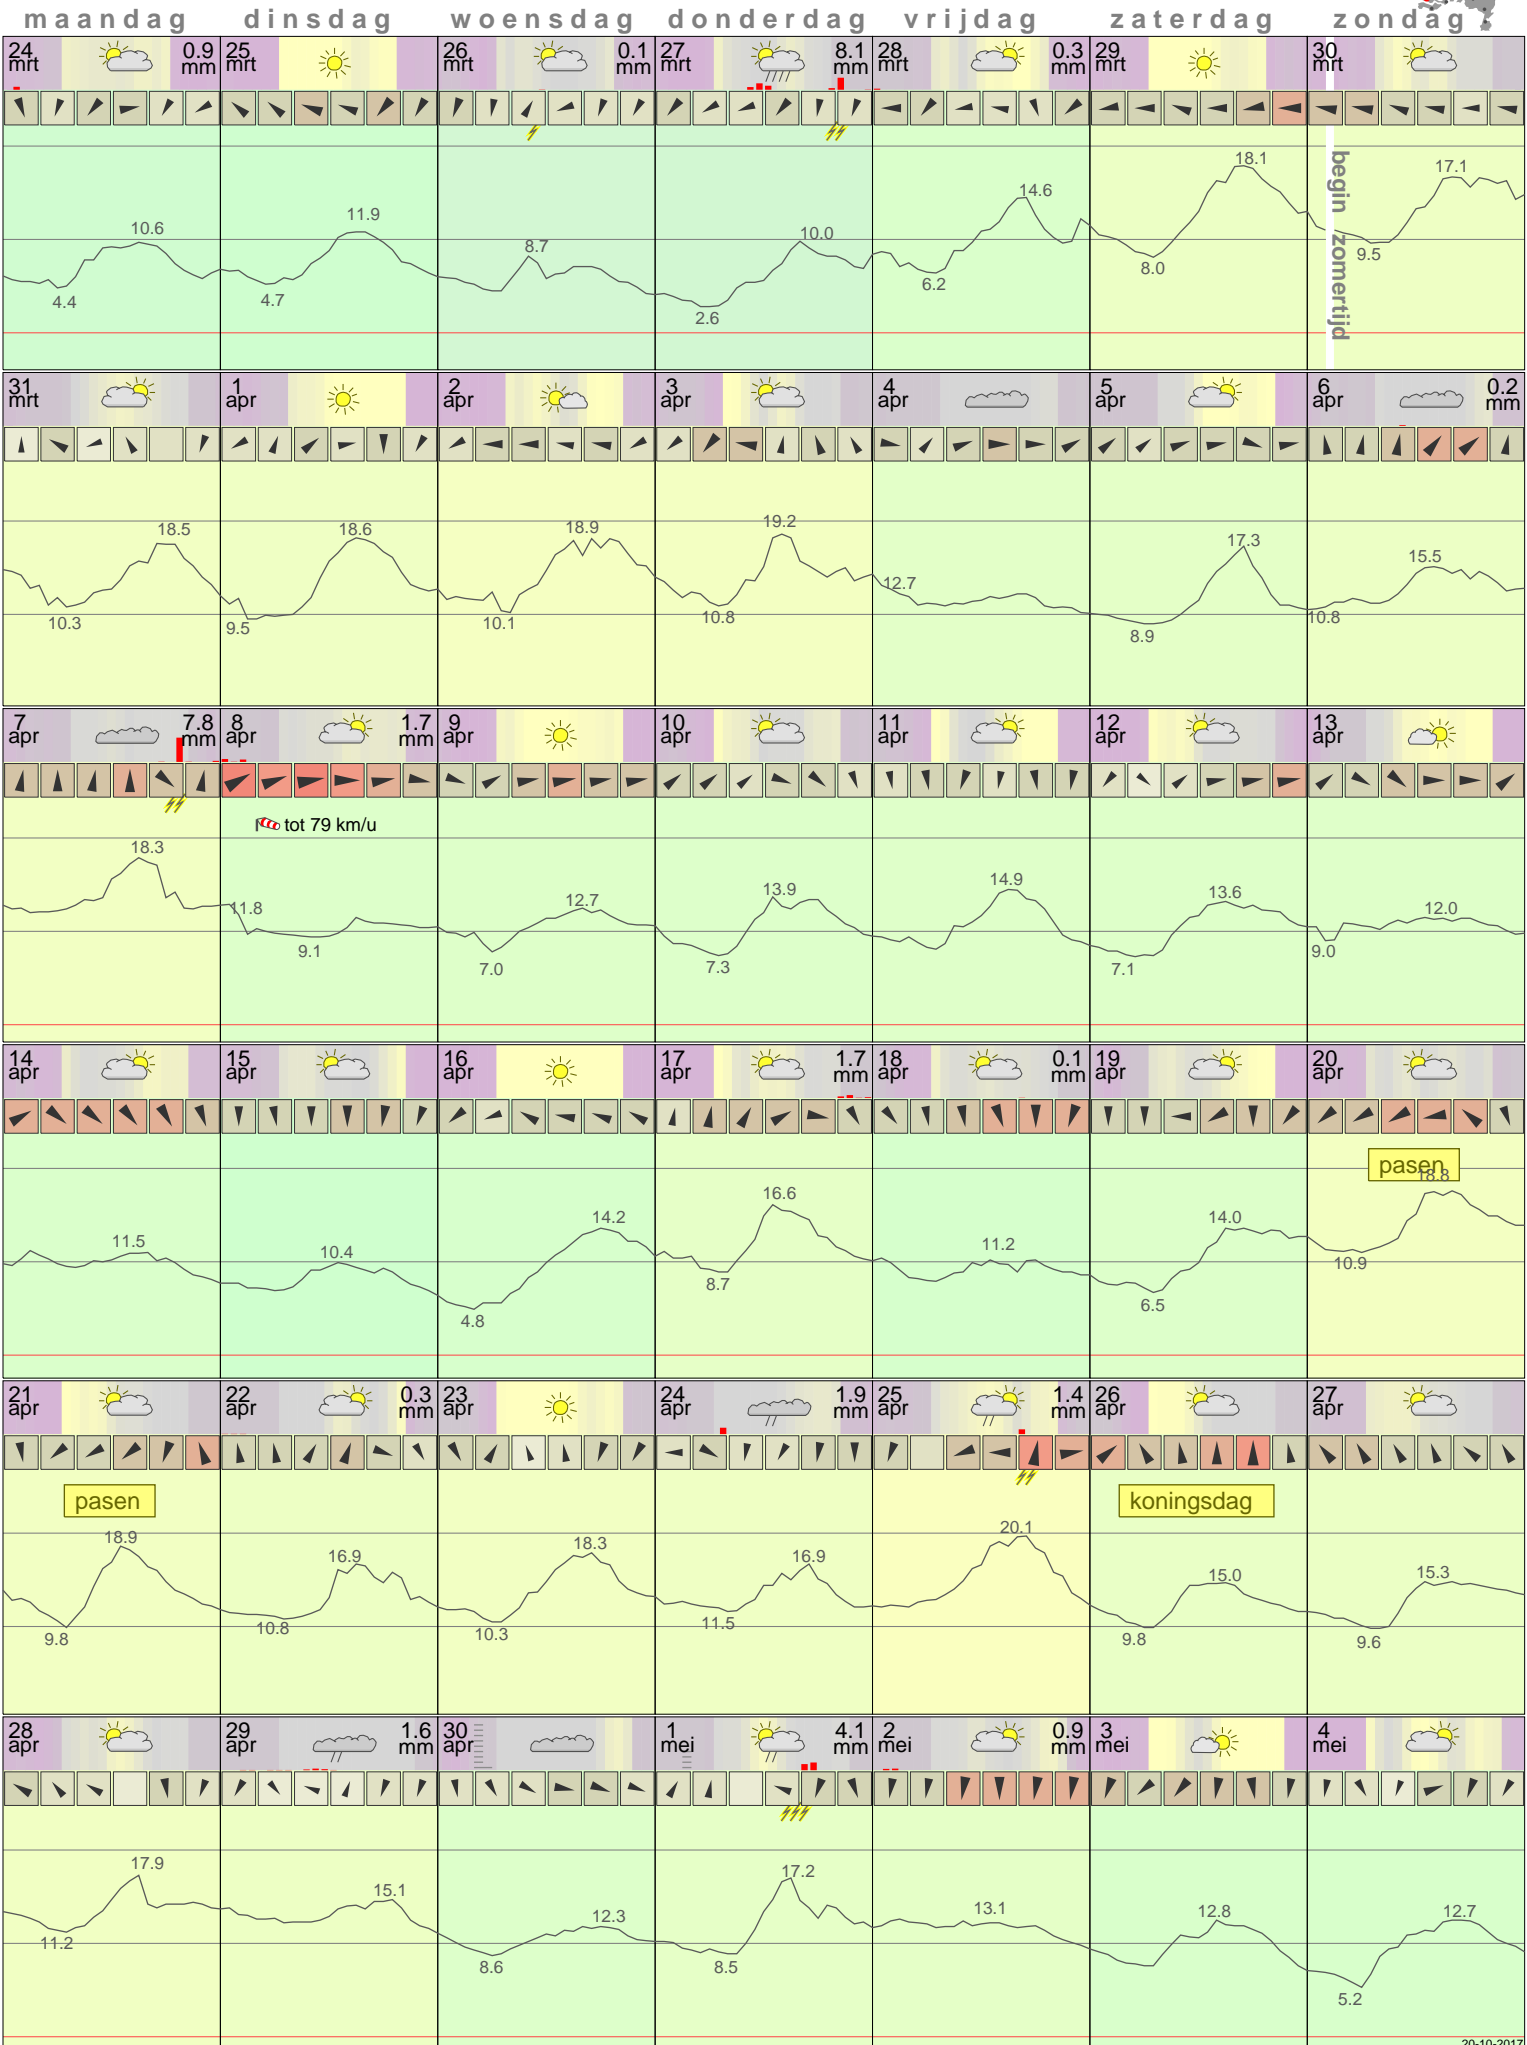

Het weer in Vlissingen April 2014

- < maand > + - < jaar > +
 klik voor langjarig
**temperatuur-
 of neerslag-
 overzicht** > klik voor <
 maandoverzicht
KNMI

sneeuwdikte van
 neerslagstation
 Ritthem

20-10-2017