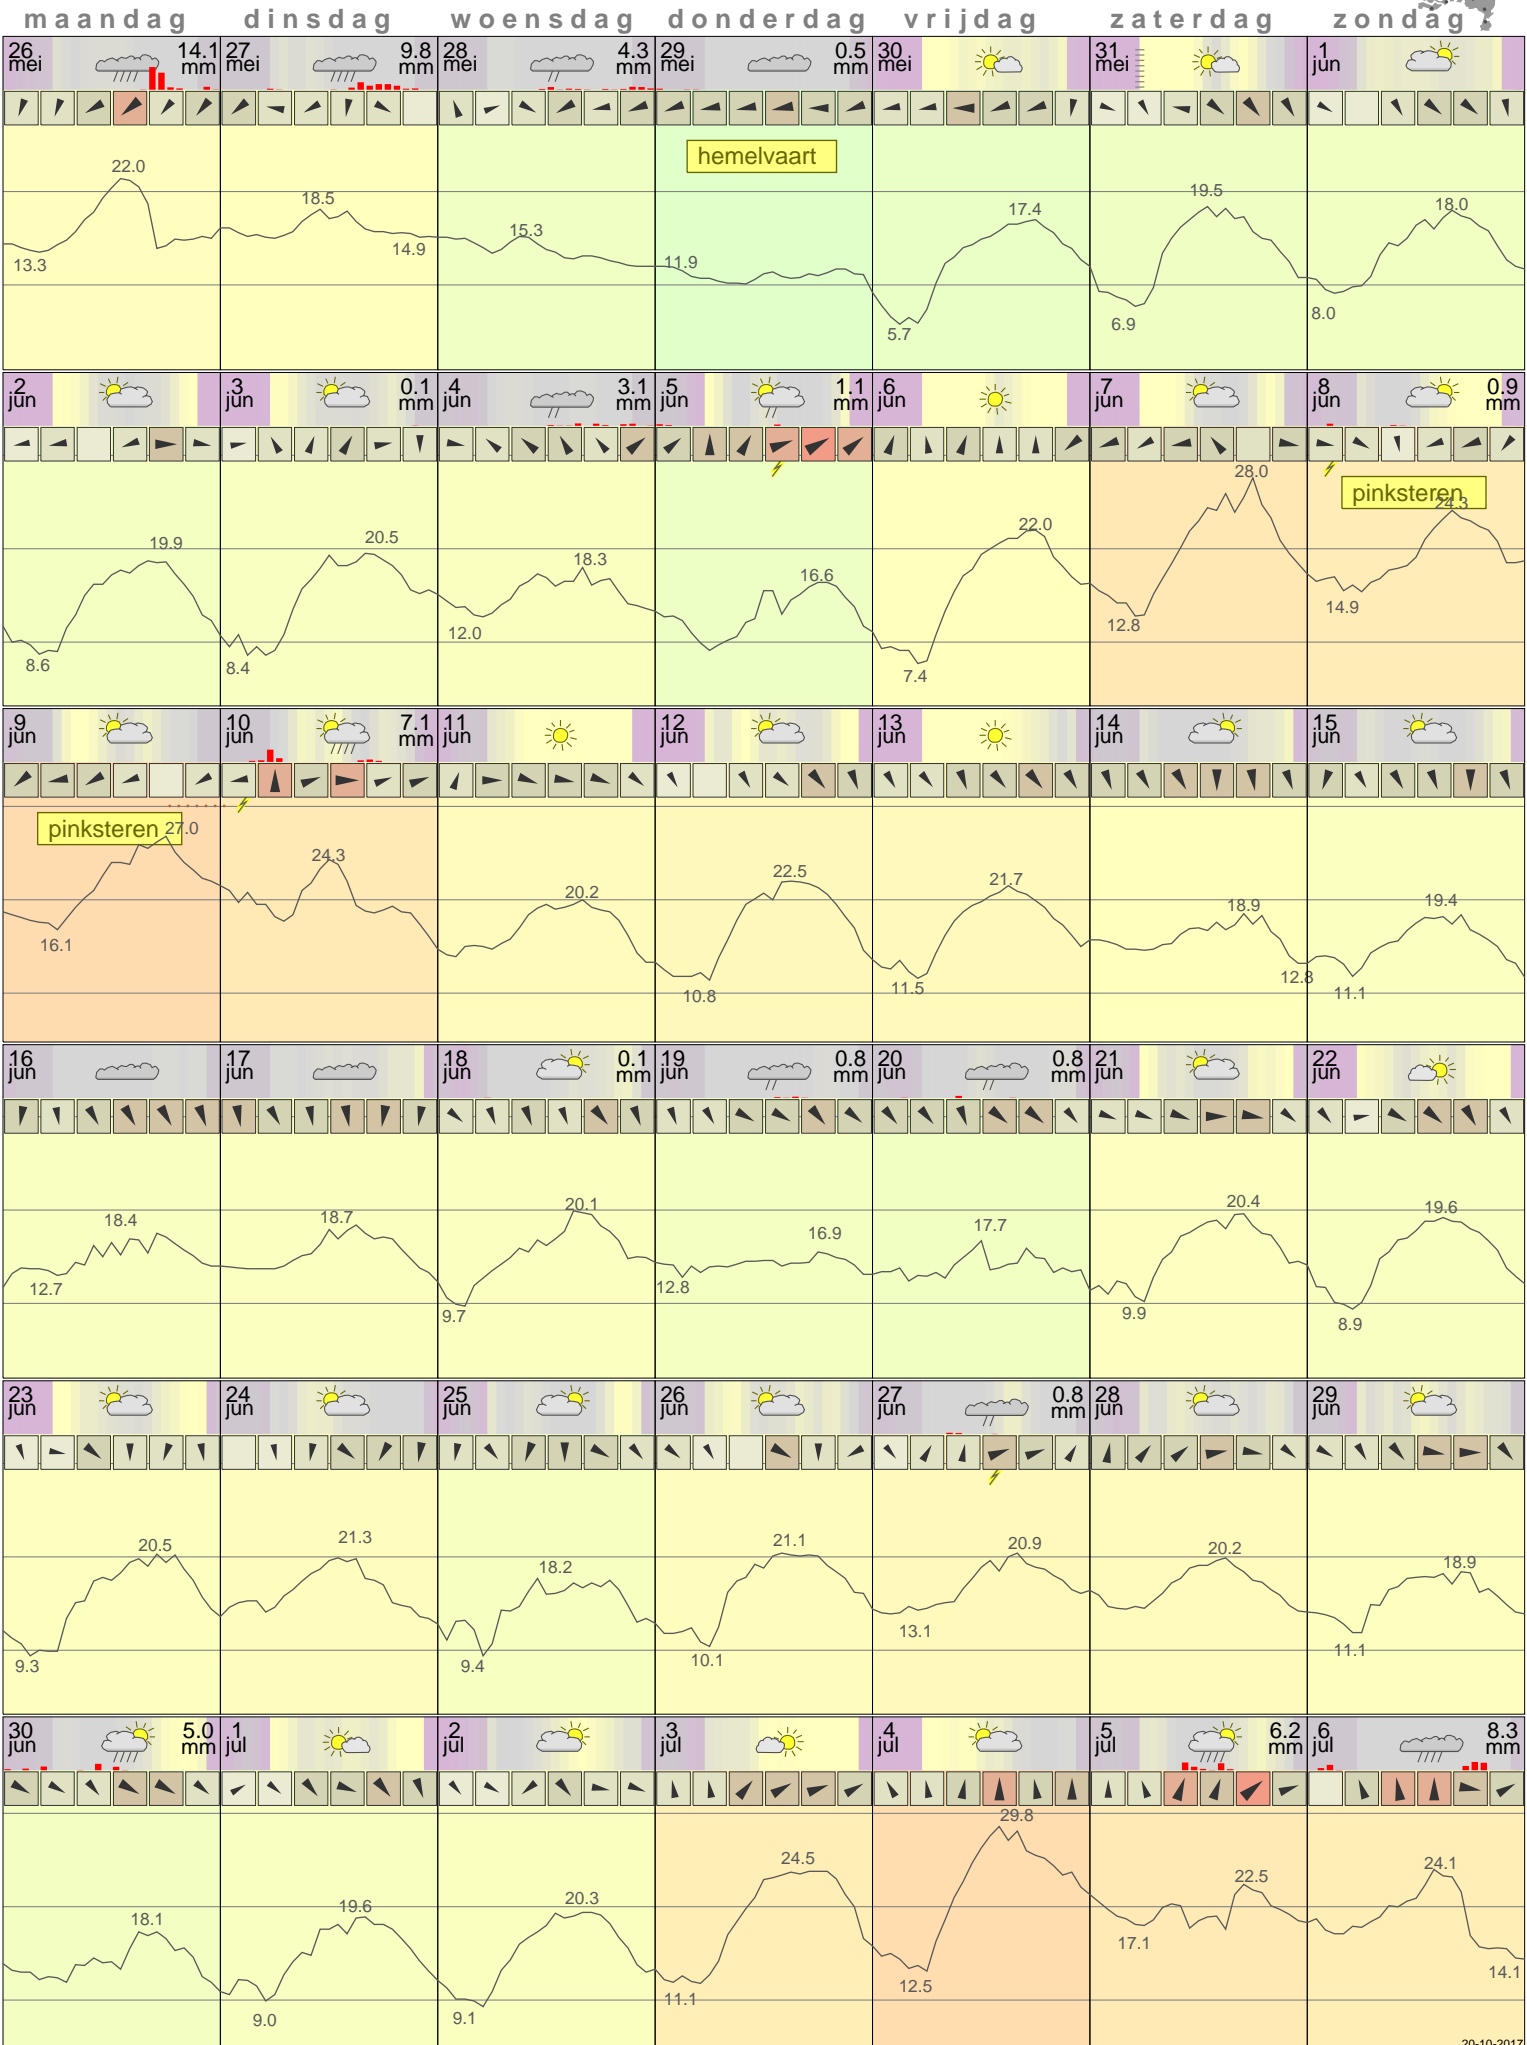

# Het weer op Schiphol Juni 2014

- < maand > +      - < jaar > +  
 klik voor langjarig  
**temperatuur-  
 of neerslag-  
 overzicht**      > klik voor <  
 maandoverzicht  
**KNMI**

klik op de kaart  
 voor andere  
 weerstations

20-10-2017