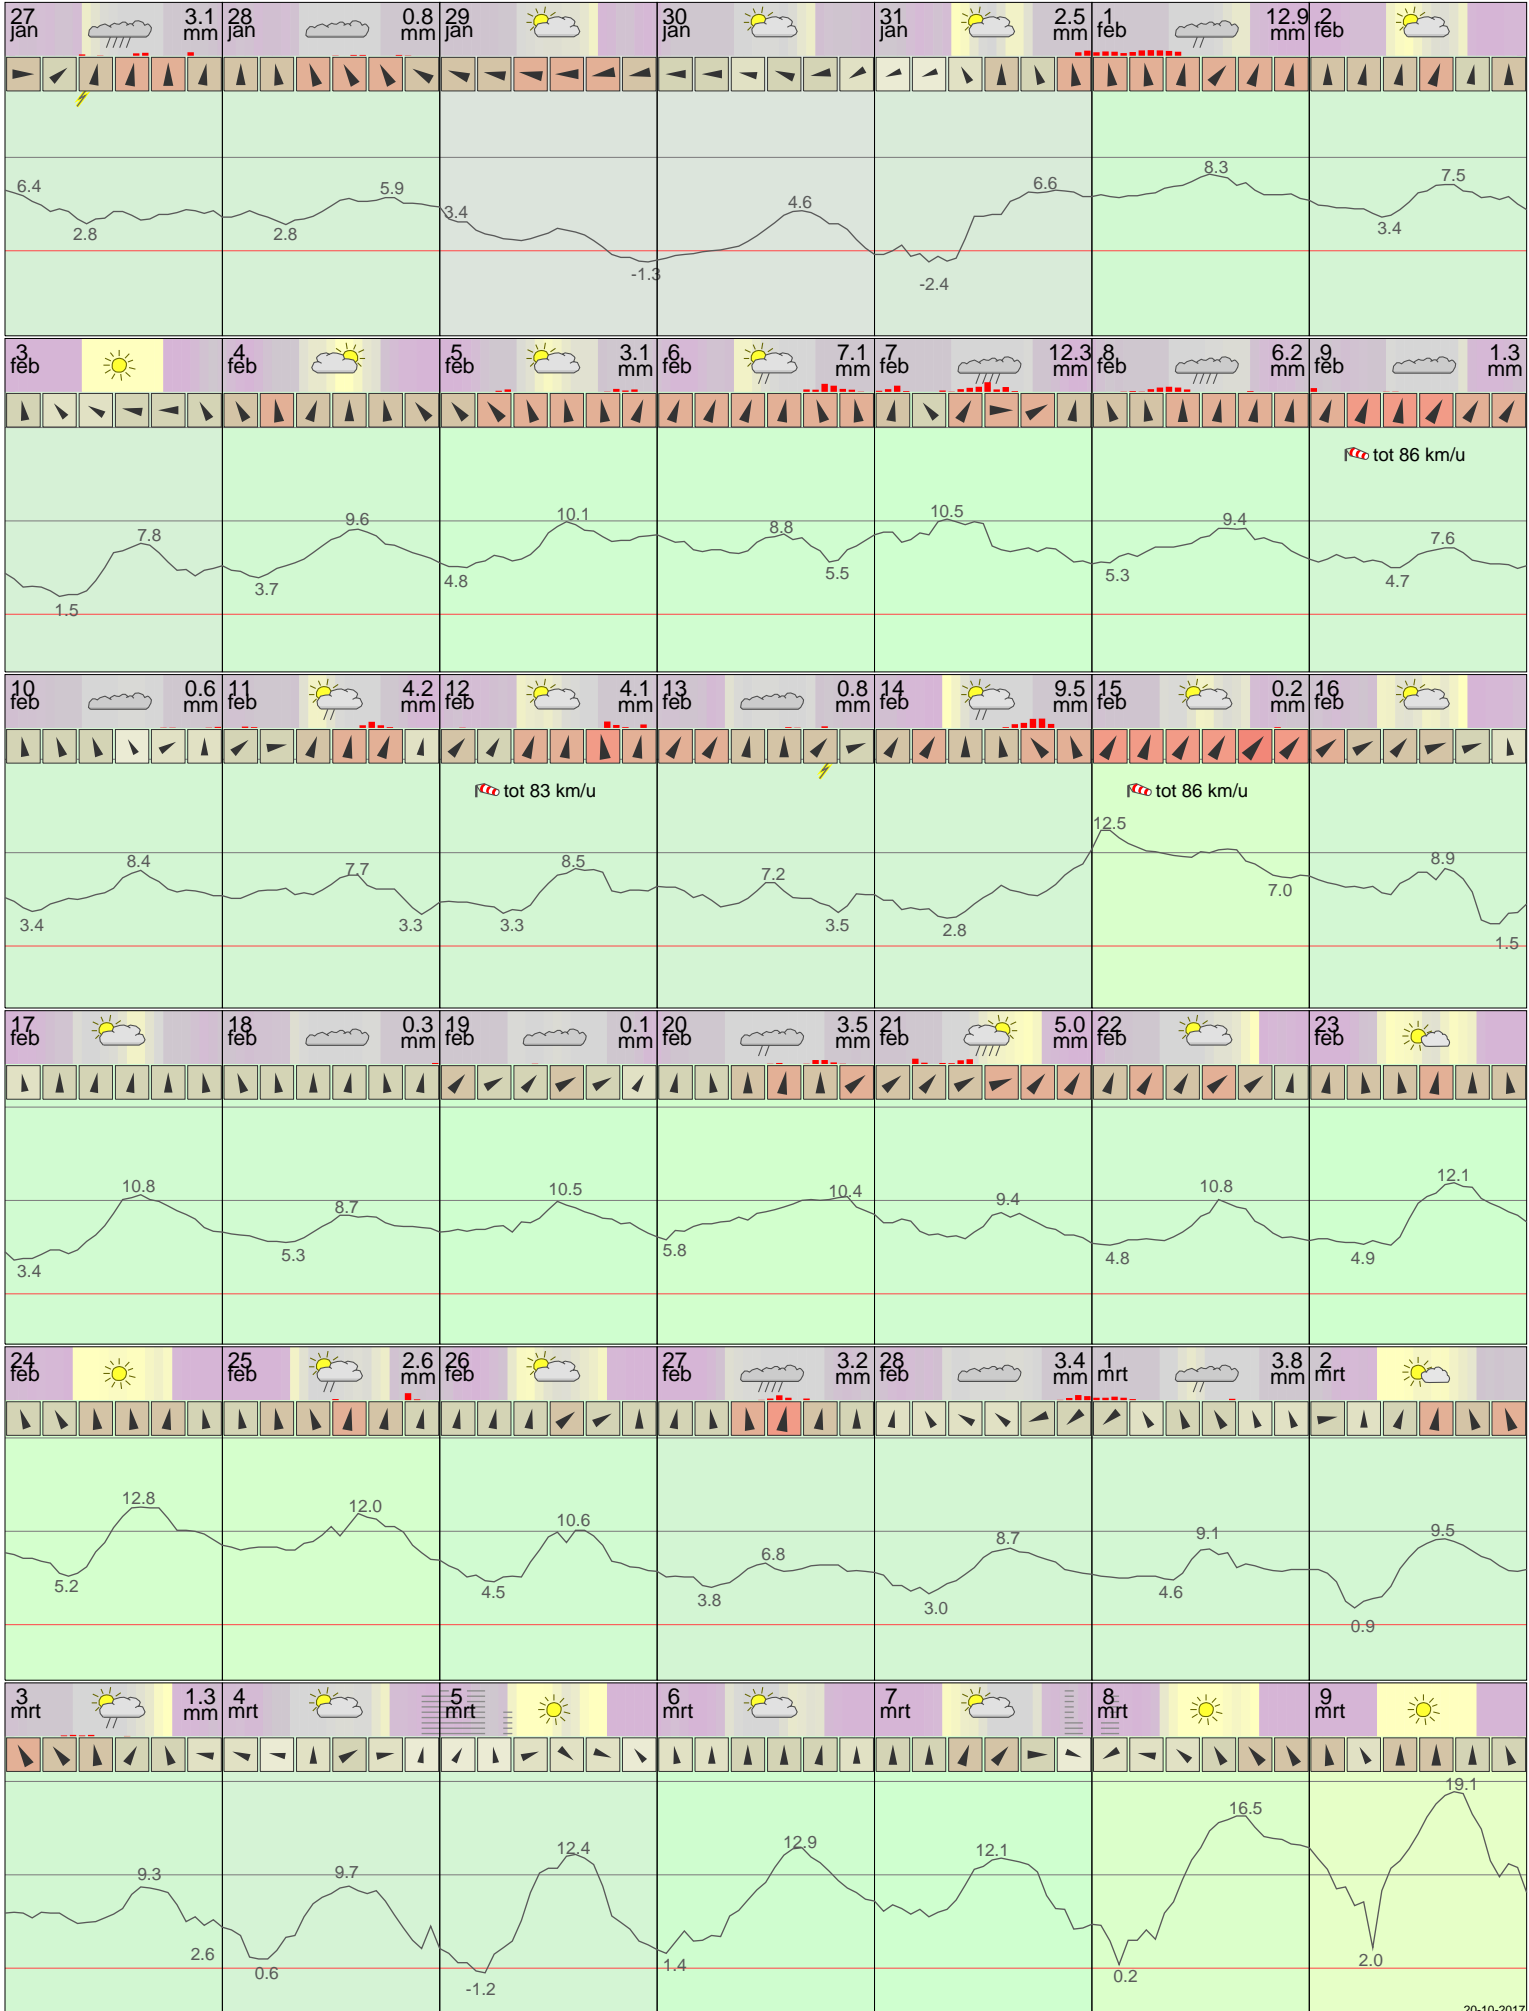

# Het weer in Rotterdam Februari 2014

klik voor langjarig  
temperatuur-  
of neerslag-  
overzicht **KNMI**  
> klik voor <  
maandoverzicht

sneeuwdikte van  
neerslagstation  
Delft

maandag    dinsdag    woensdag    donderdag    vrijdag    zaterdag    zondag