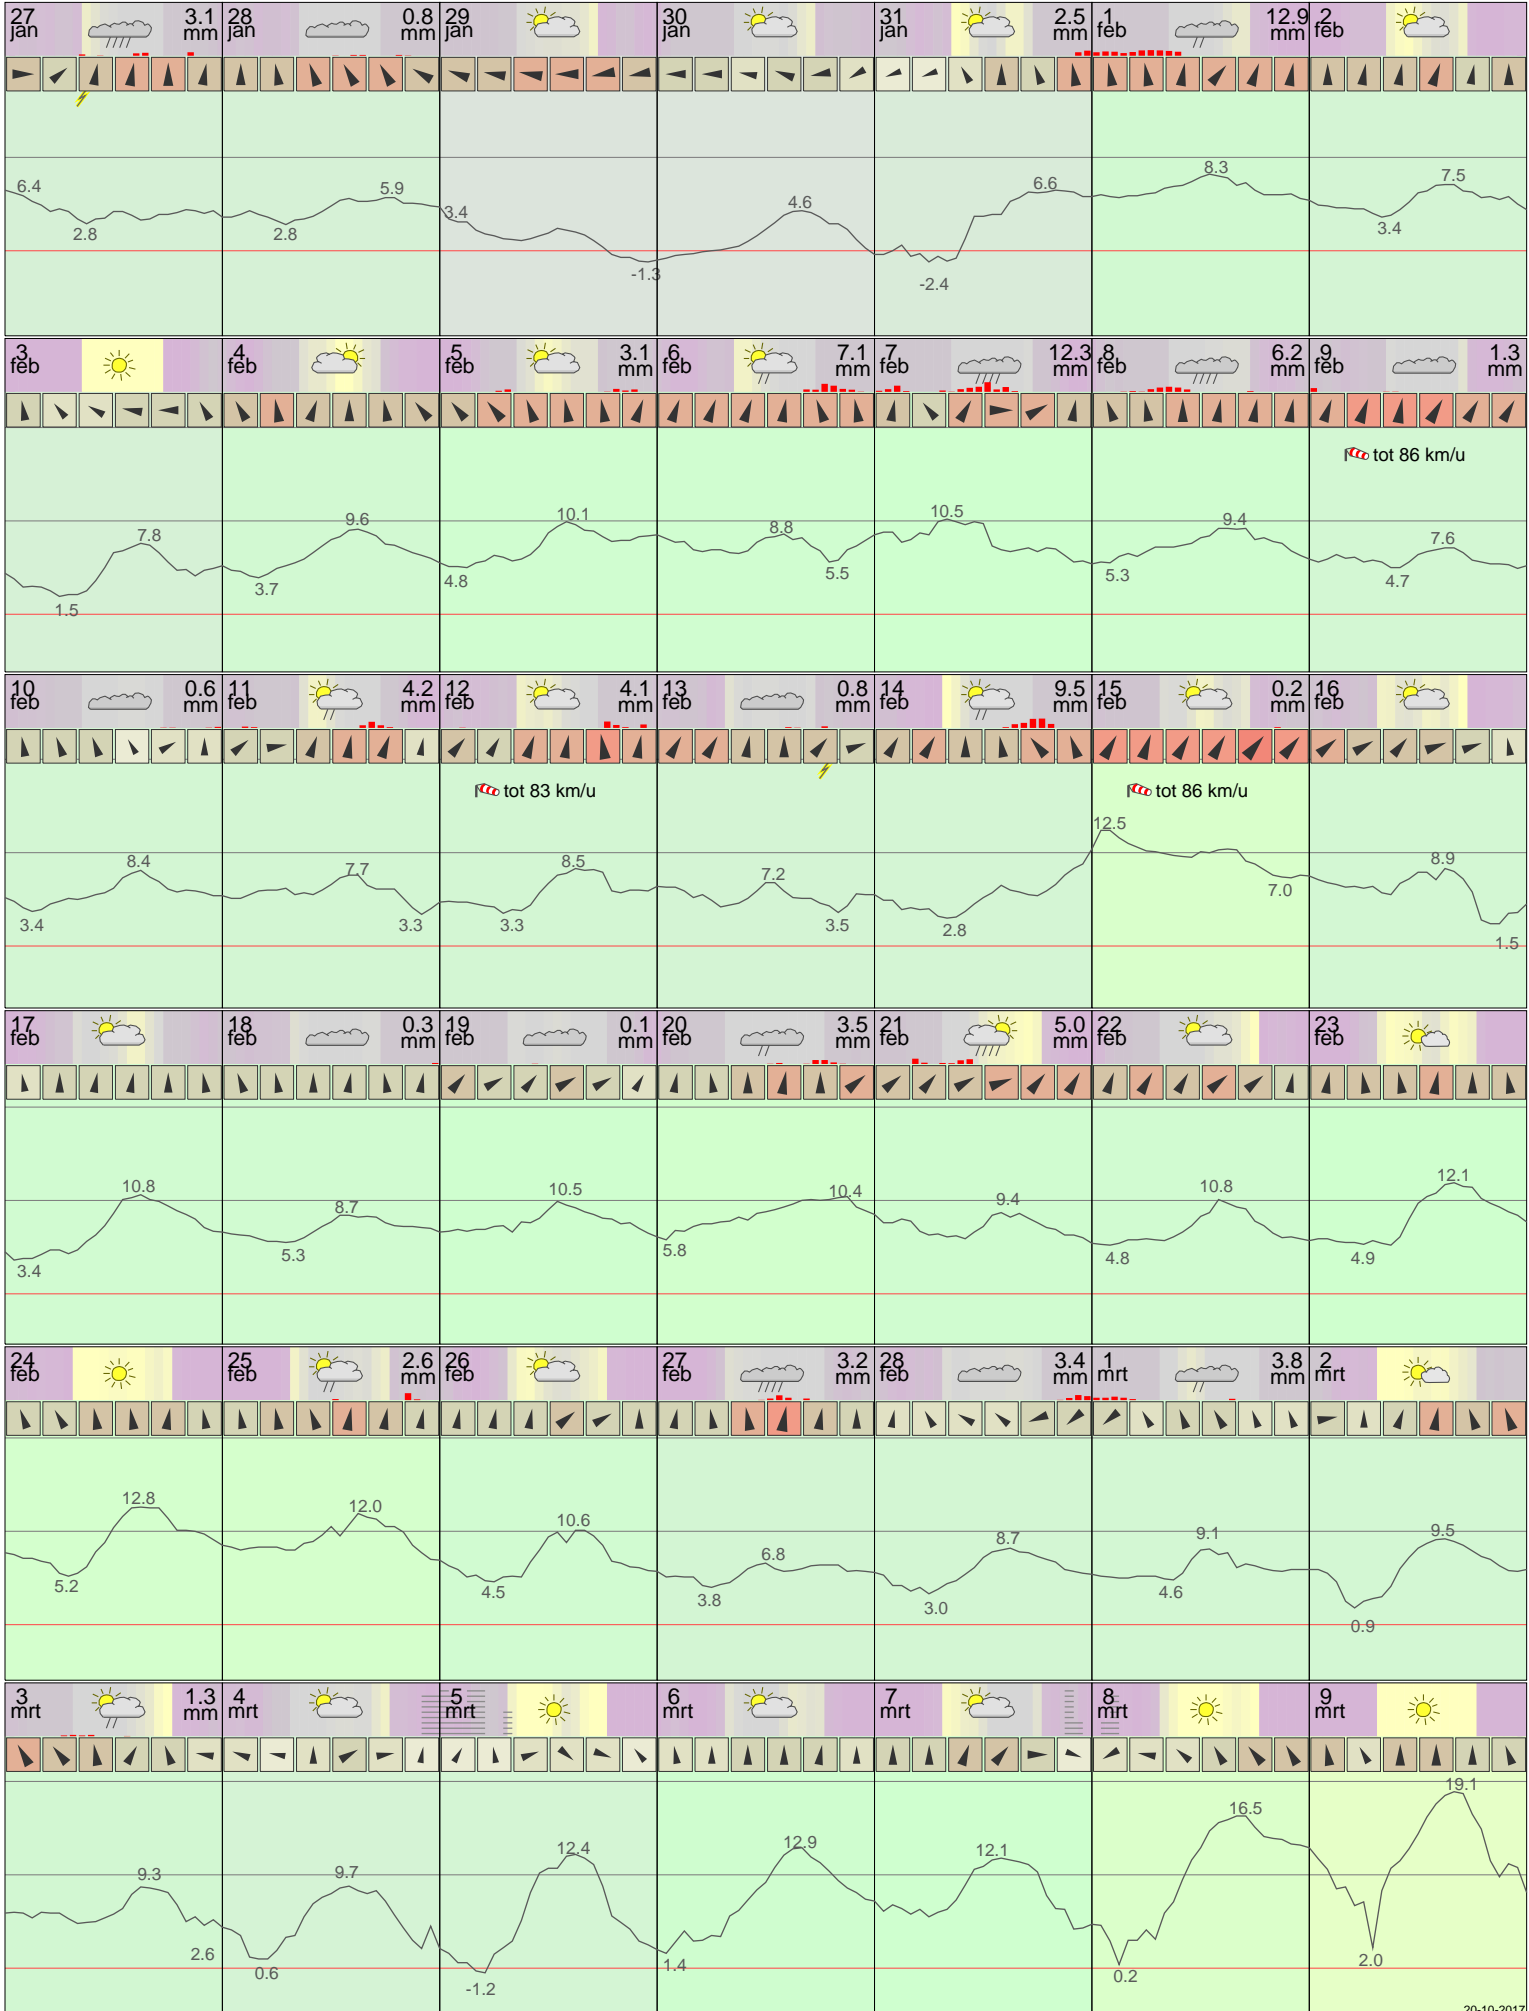

# Het weer in Rotterdam Februari 2014

klik voor langjarig  
temperatuur-  
of neerslag-  
overzicht **KNMI**  
> klik voor <  
maandoverzicht

sneeuwdikte van  
neerslagstation  
Delft

maandag dinsdag woensdag donderdag vrijdag zaterdag zondag