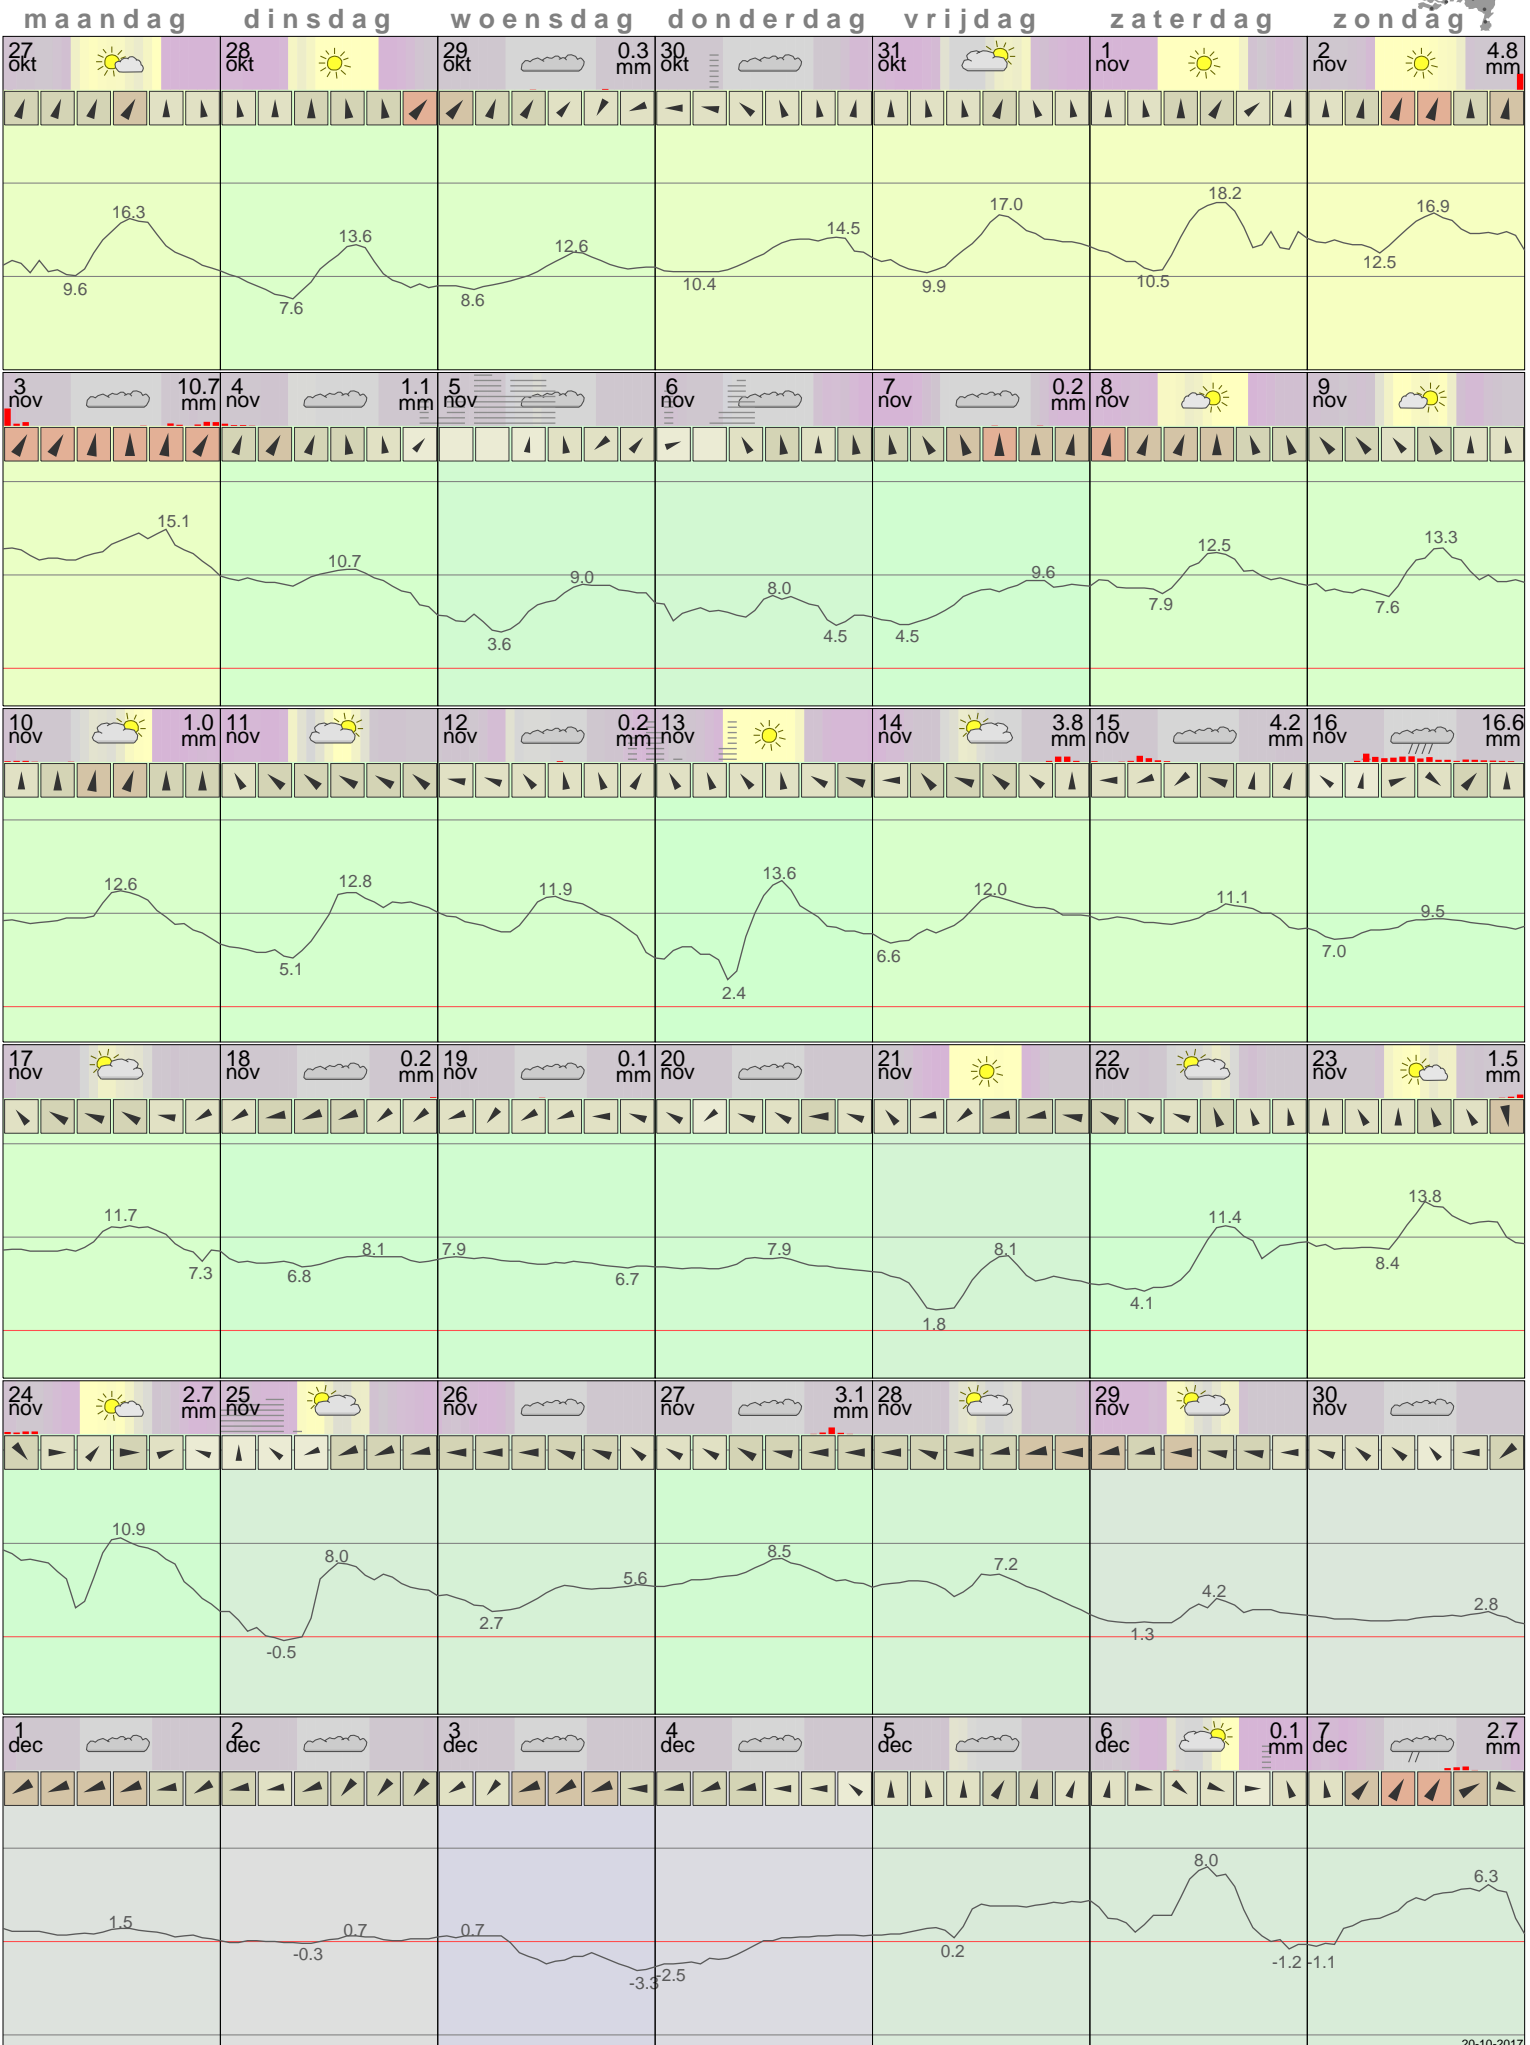

# Het weer in Lelystad November 2014

- < maand > +      - < jaar > +  
 klik voor langjarig  
**temperatuur-  
 of neerslag-  
 overzicht**  
**KNMI**  
 > klik voor  
 maandoverzicht

sneeuwdikte van  
 neerslagstation  
 Eendenweg