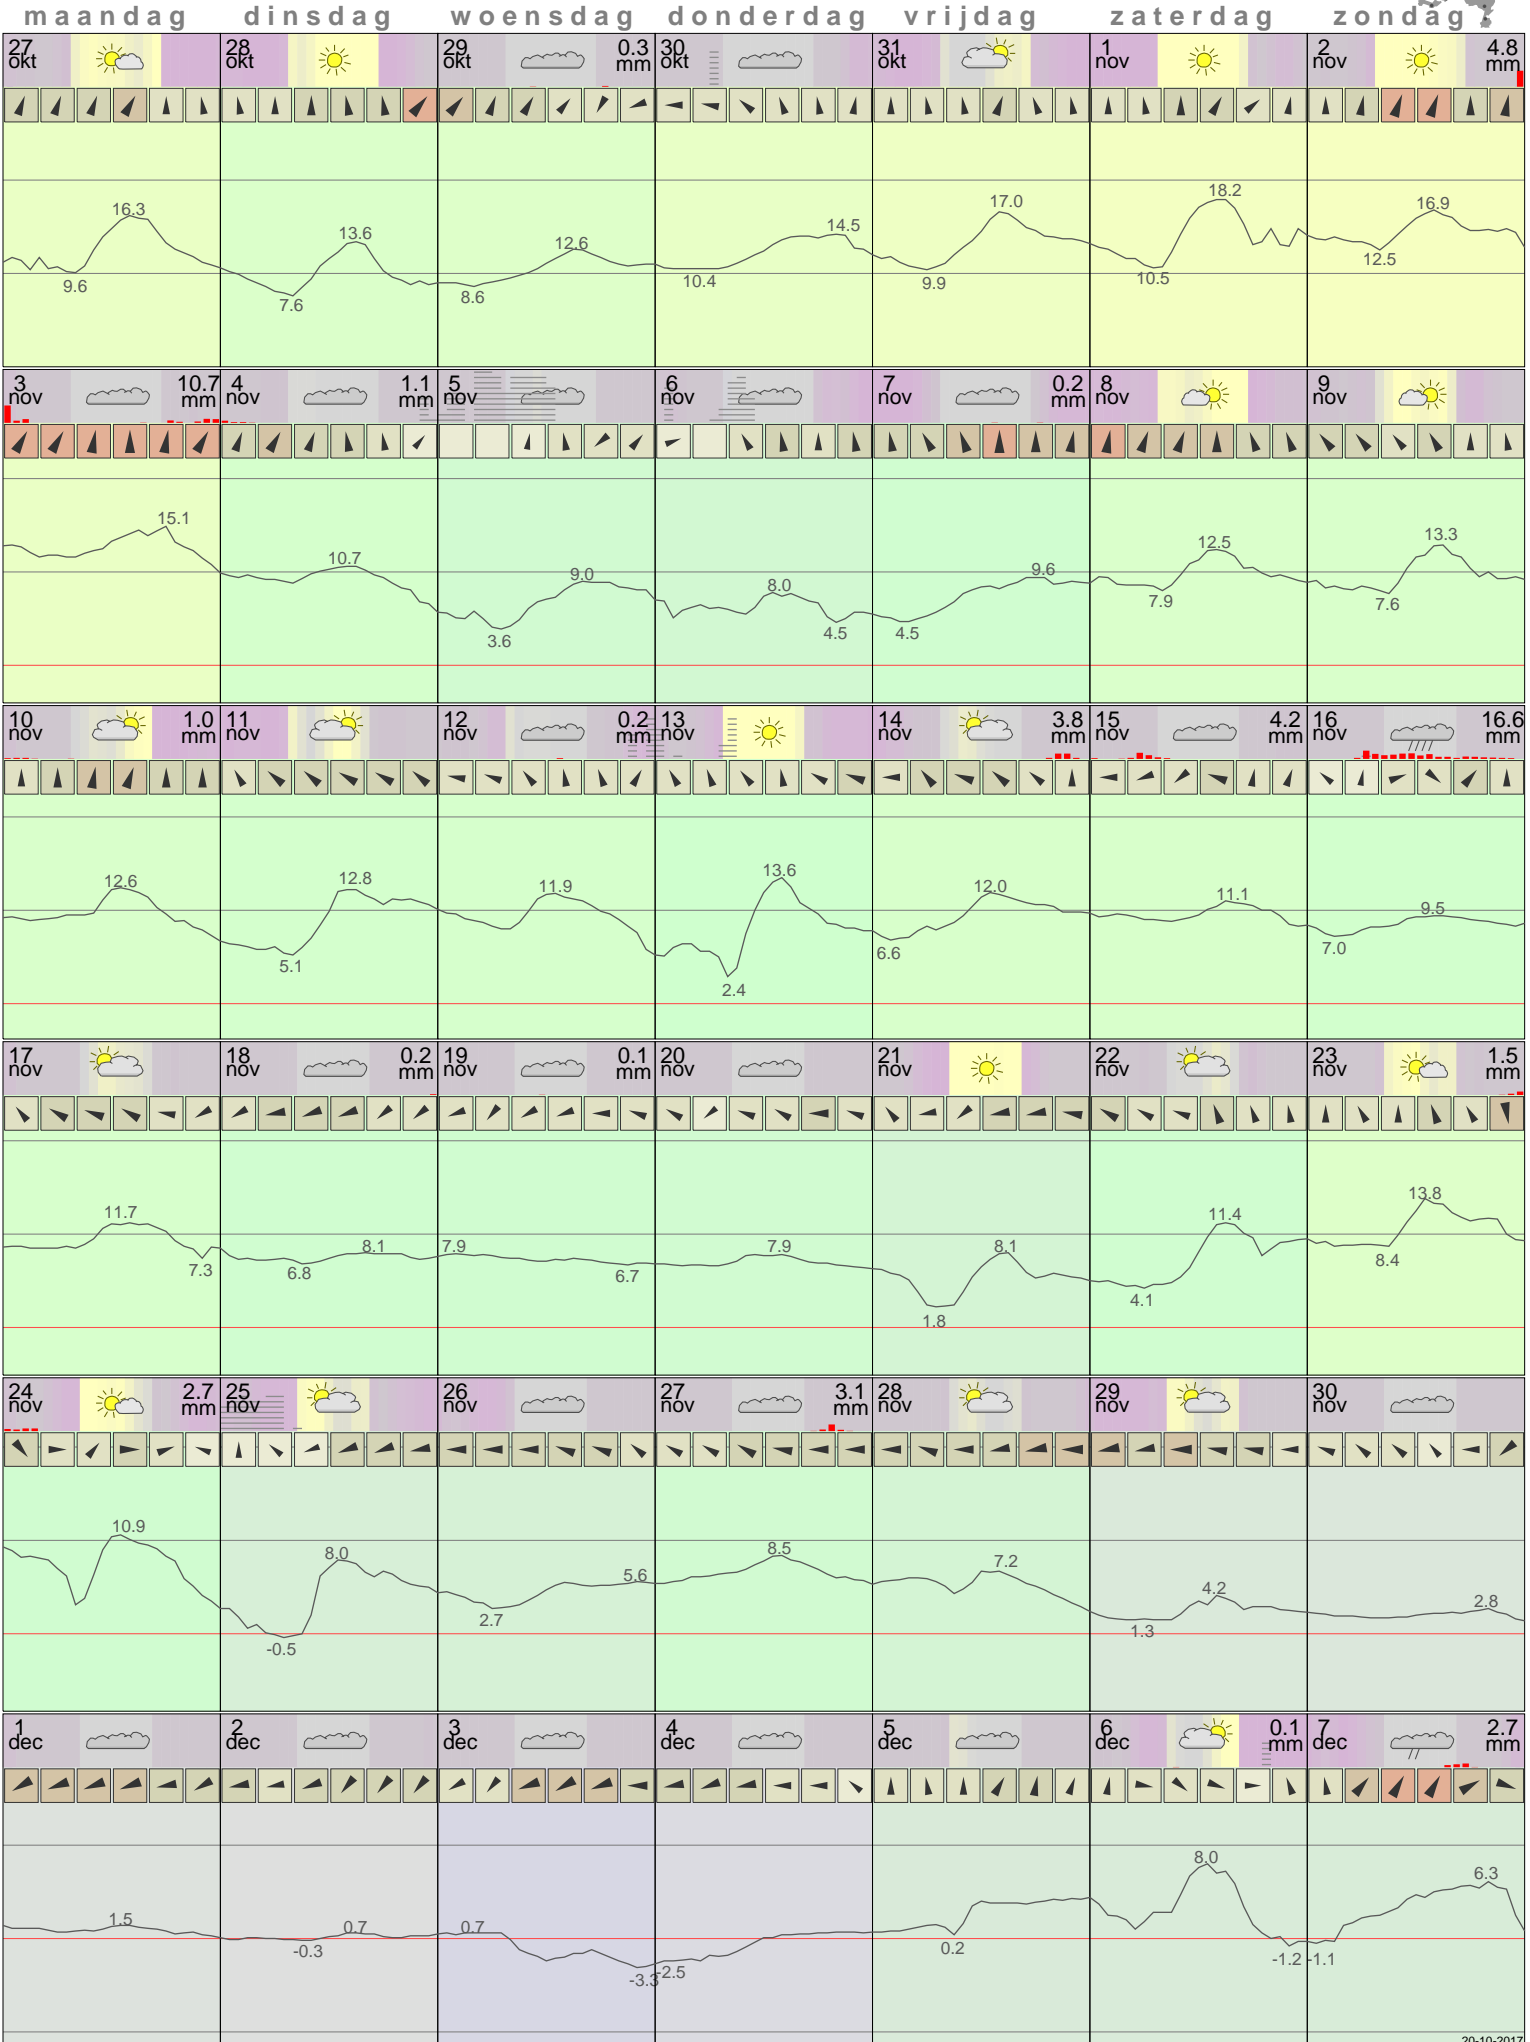

# Het weer in Lelystad November 2014

- < maand > +      - < jaar > +  
 klik voor langjarig  
**temperatuur-  
 of neerslag-  
 overzicht**      > klik voor <  
 maandoverzicht  
**KNMI**

sneeuwdikte van  
 neerslagstation  
 Eendenweg