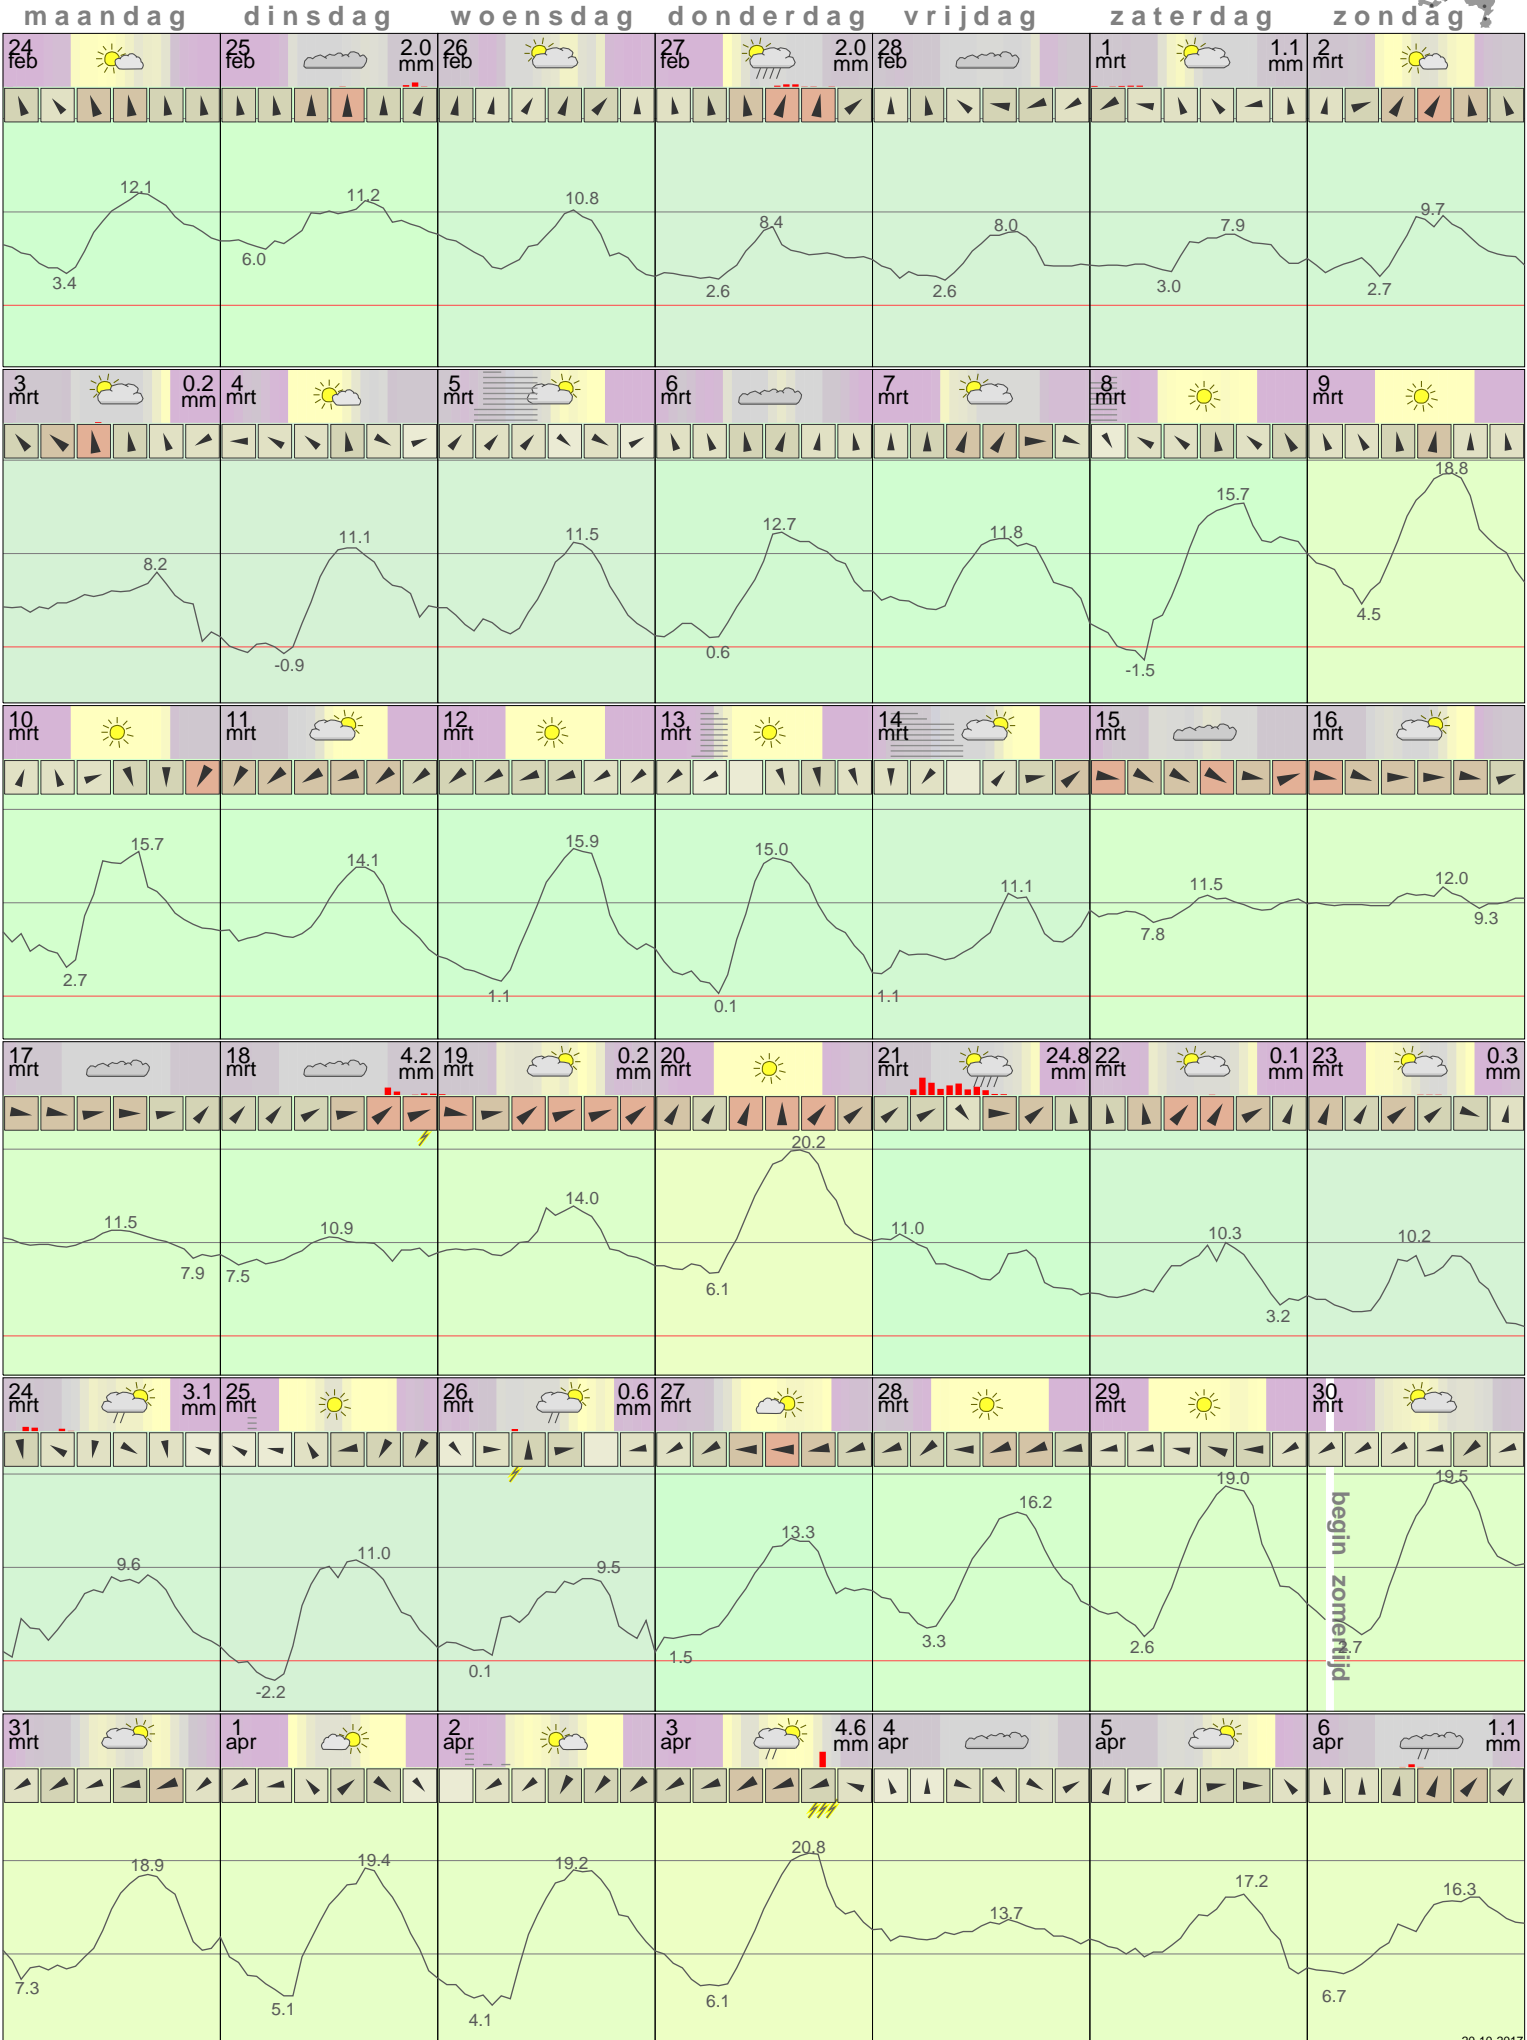

Het weer in Lelystad Maart 2014

- < maand > + - < jaar > +
 klik voor langjarig
 temperatuur-
 of neerslag-
 overzicht **KNMI**
 > klik voor <
 maandoverzicht

sneeuwdikte van
 neerslagstation
 Eendenweg

20-10-2017