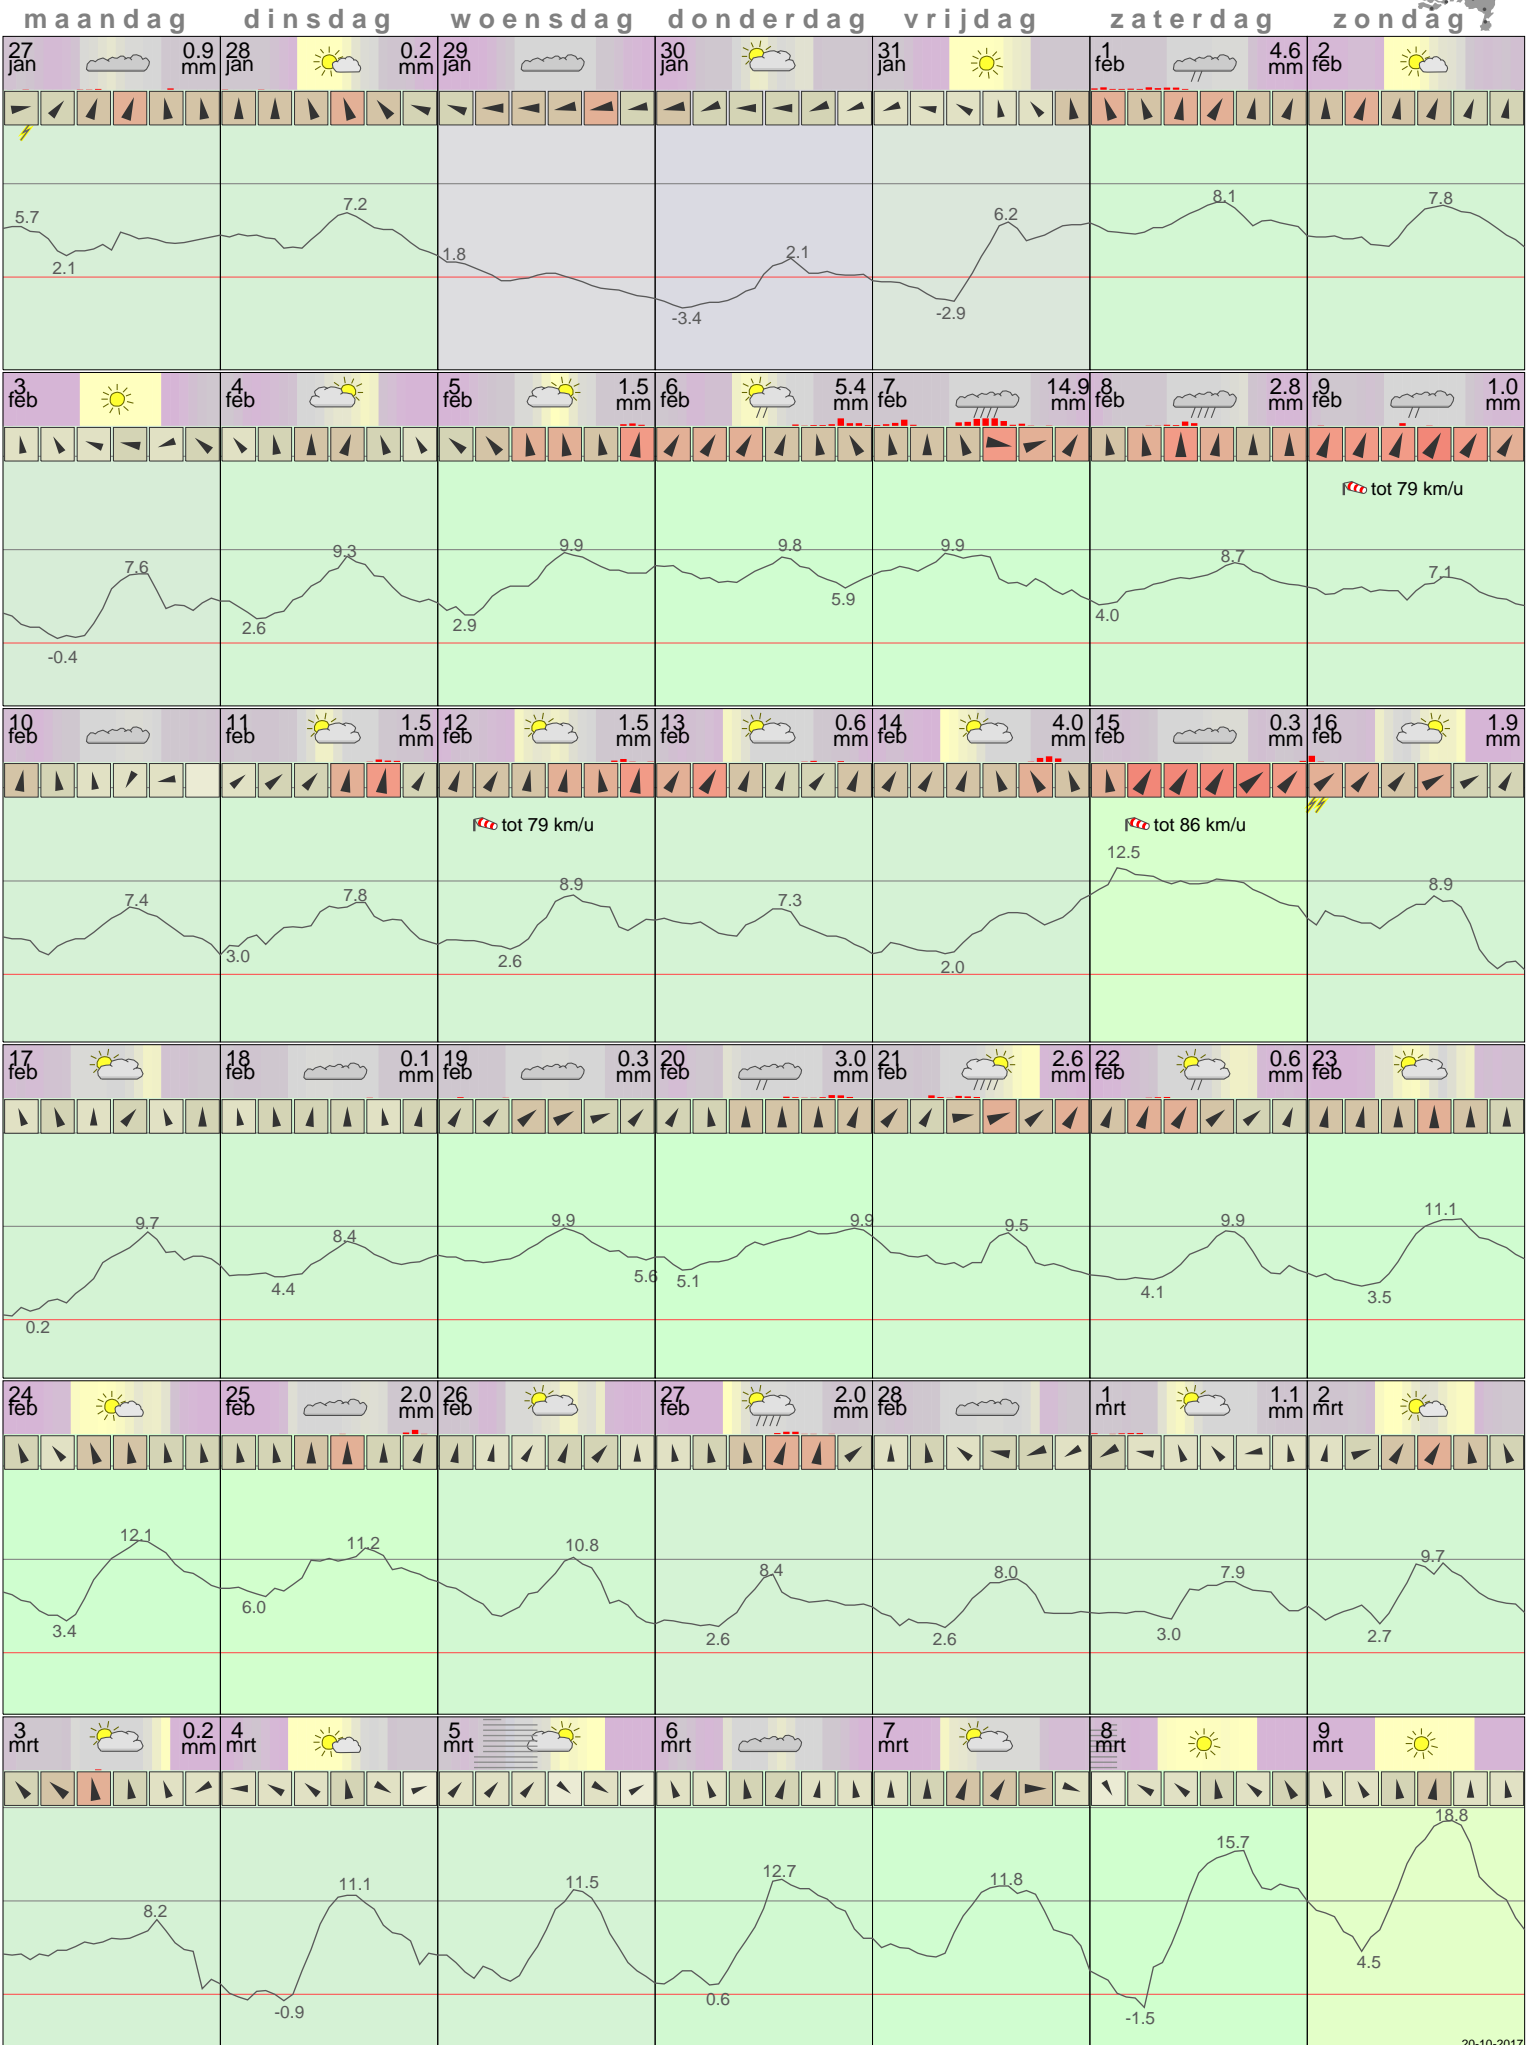

Het weer in Lelystad Februari 2014

- < maand > + - < jaar > +
 klik voor langjarig
**temperatuur-
 of neerslag-
 overzicht** > klik voor <
 maandoverzicht
KNMI

sneeuwdikte van
 neerslagstation
 Eendenweg