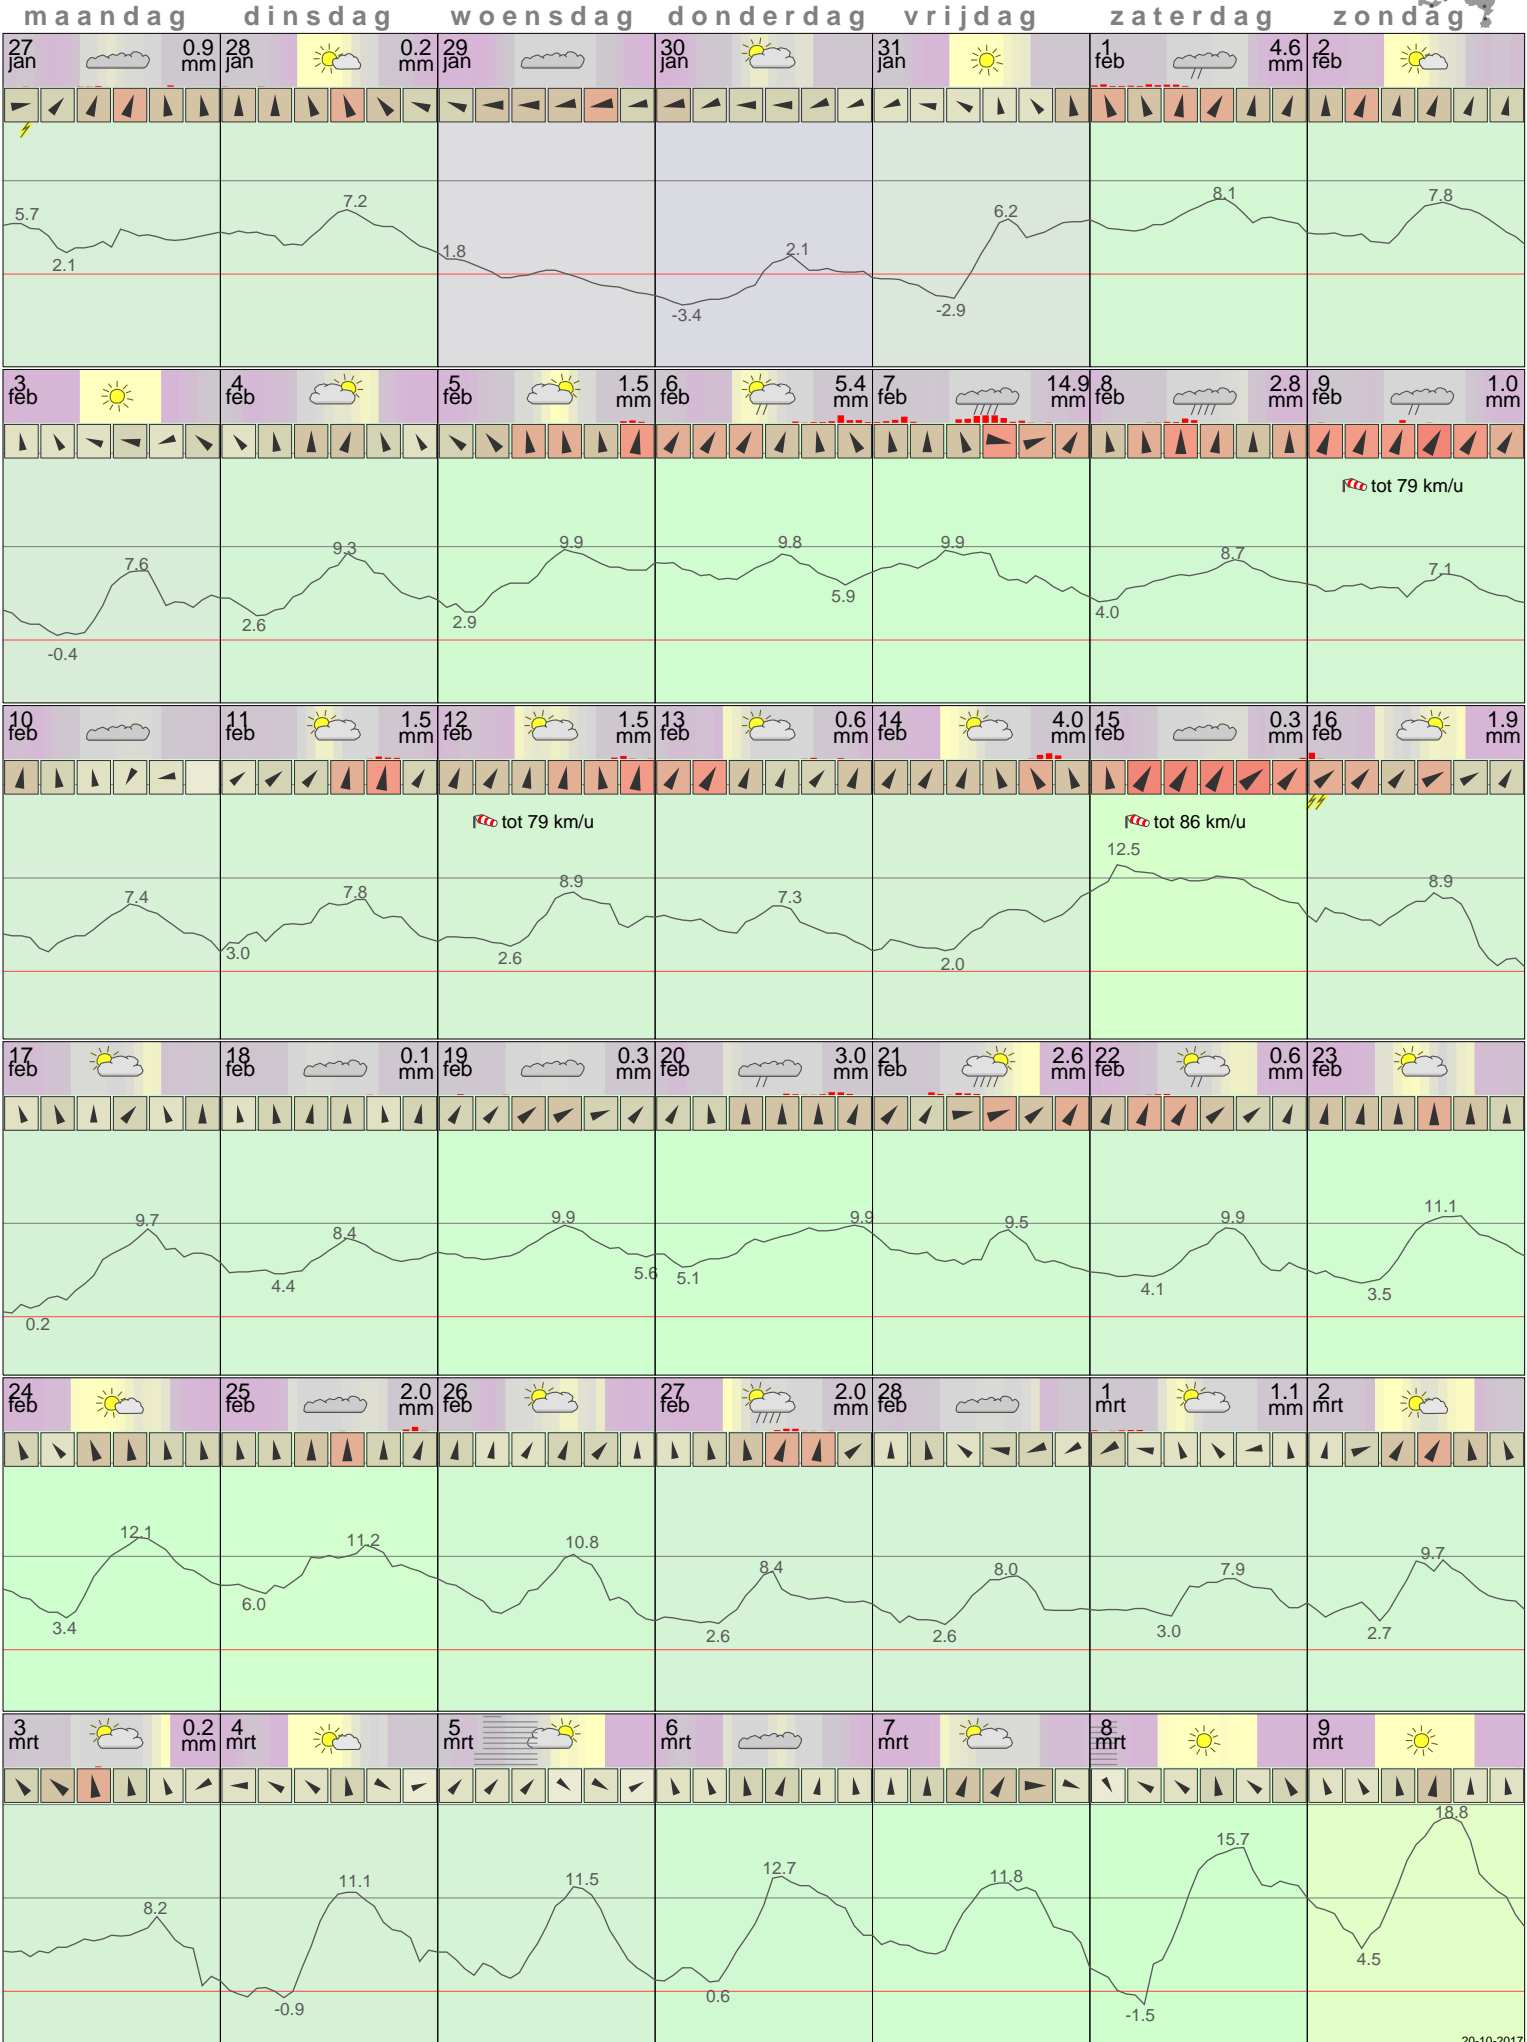

Het weer in Lelystad Februari 2014

- < maand > + - < jaar > +
 klik voor langjarig
**temperatuur-
 of neerslag-
 overzicht** > klik voor <
 maandoverzicht
KNMI

sneeuwdikte van
 neerslagstation
 Eendenweg