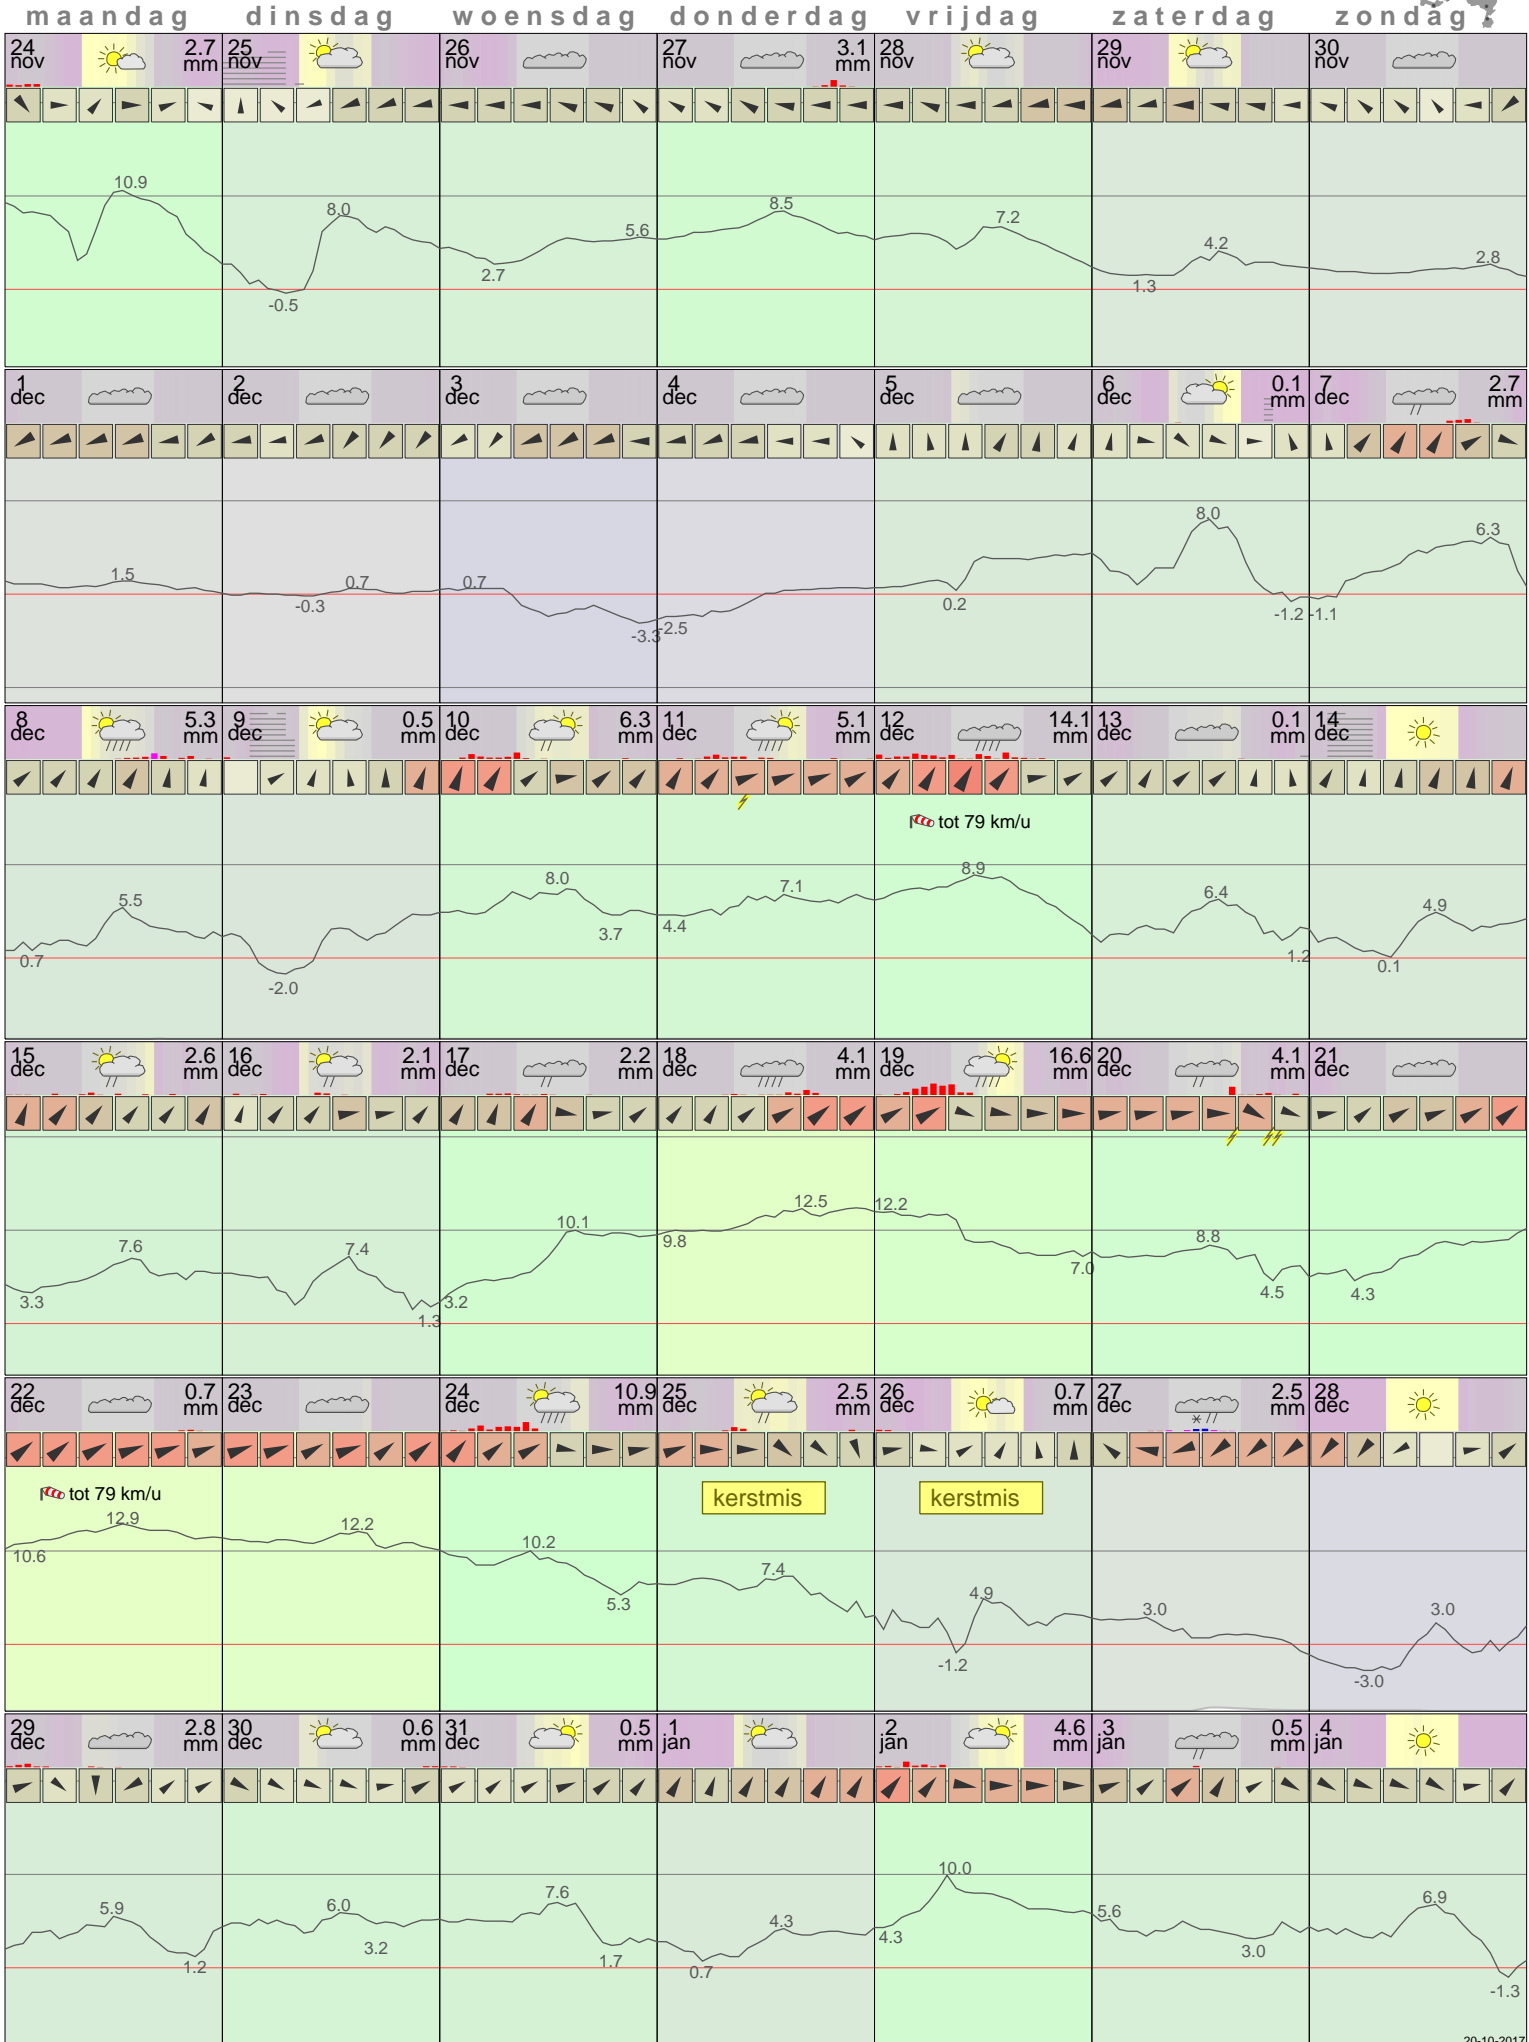

# Het weer in Lelystad December 2014

- < maand > +      - < jaar > +  
 klik voor langjarig  
 temperatuur-  
 of neerslag-  
 overzicht **KNMI**  
 > klik voor <  
 maandoverzicht

sneeuwdikte van  
 neerslagstation  
 Eendenweg