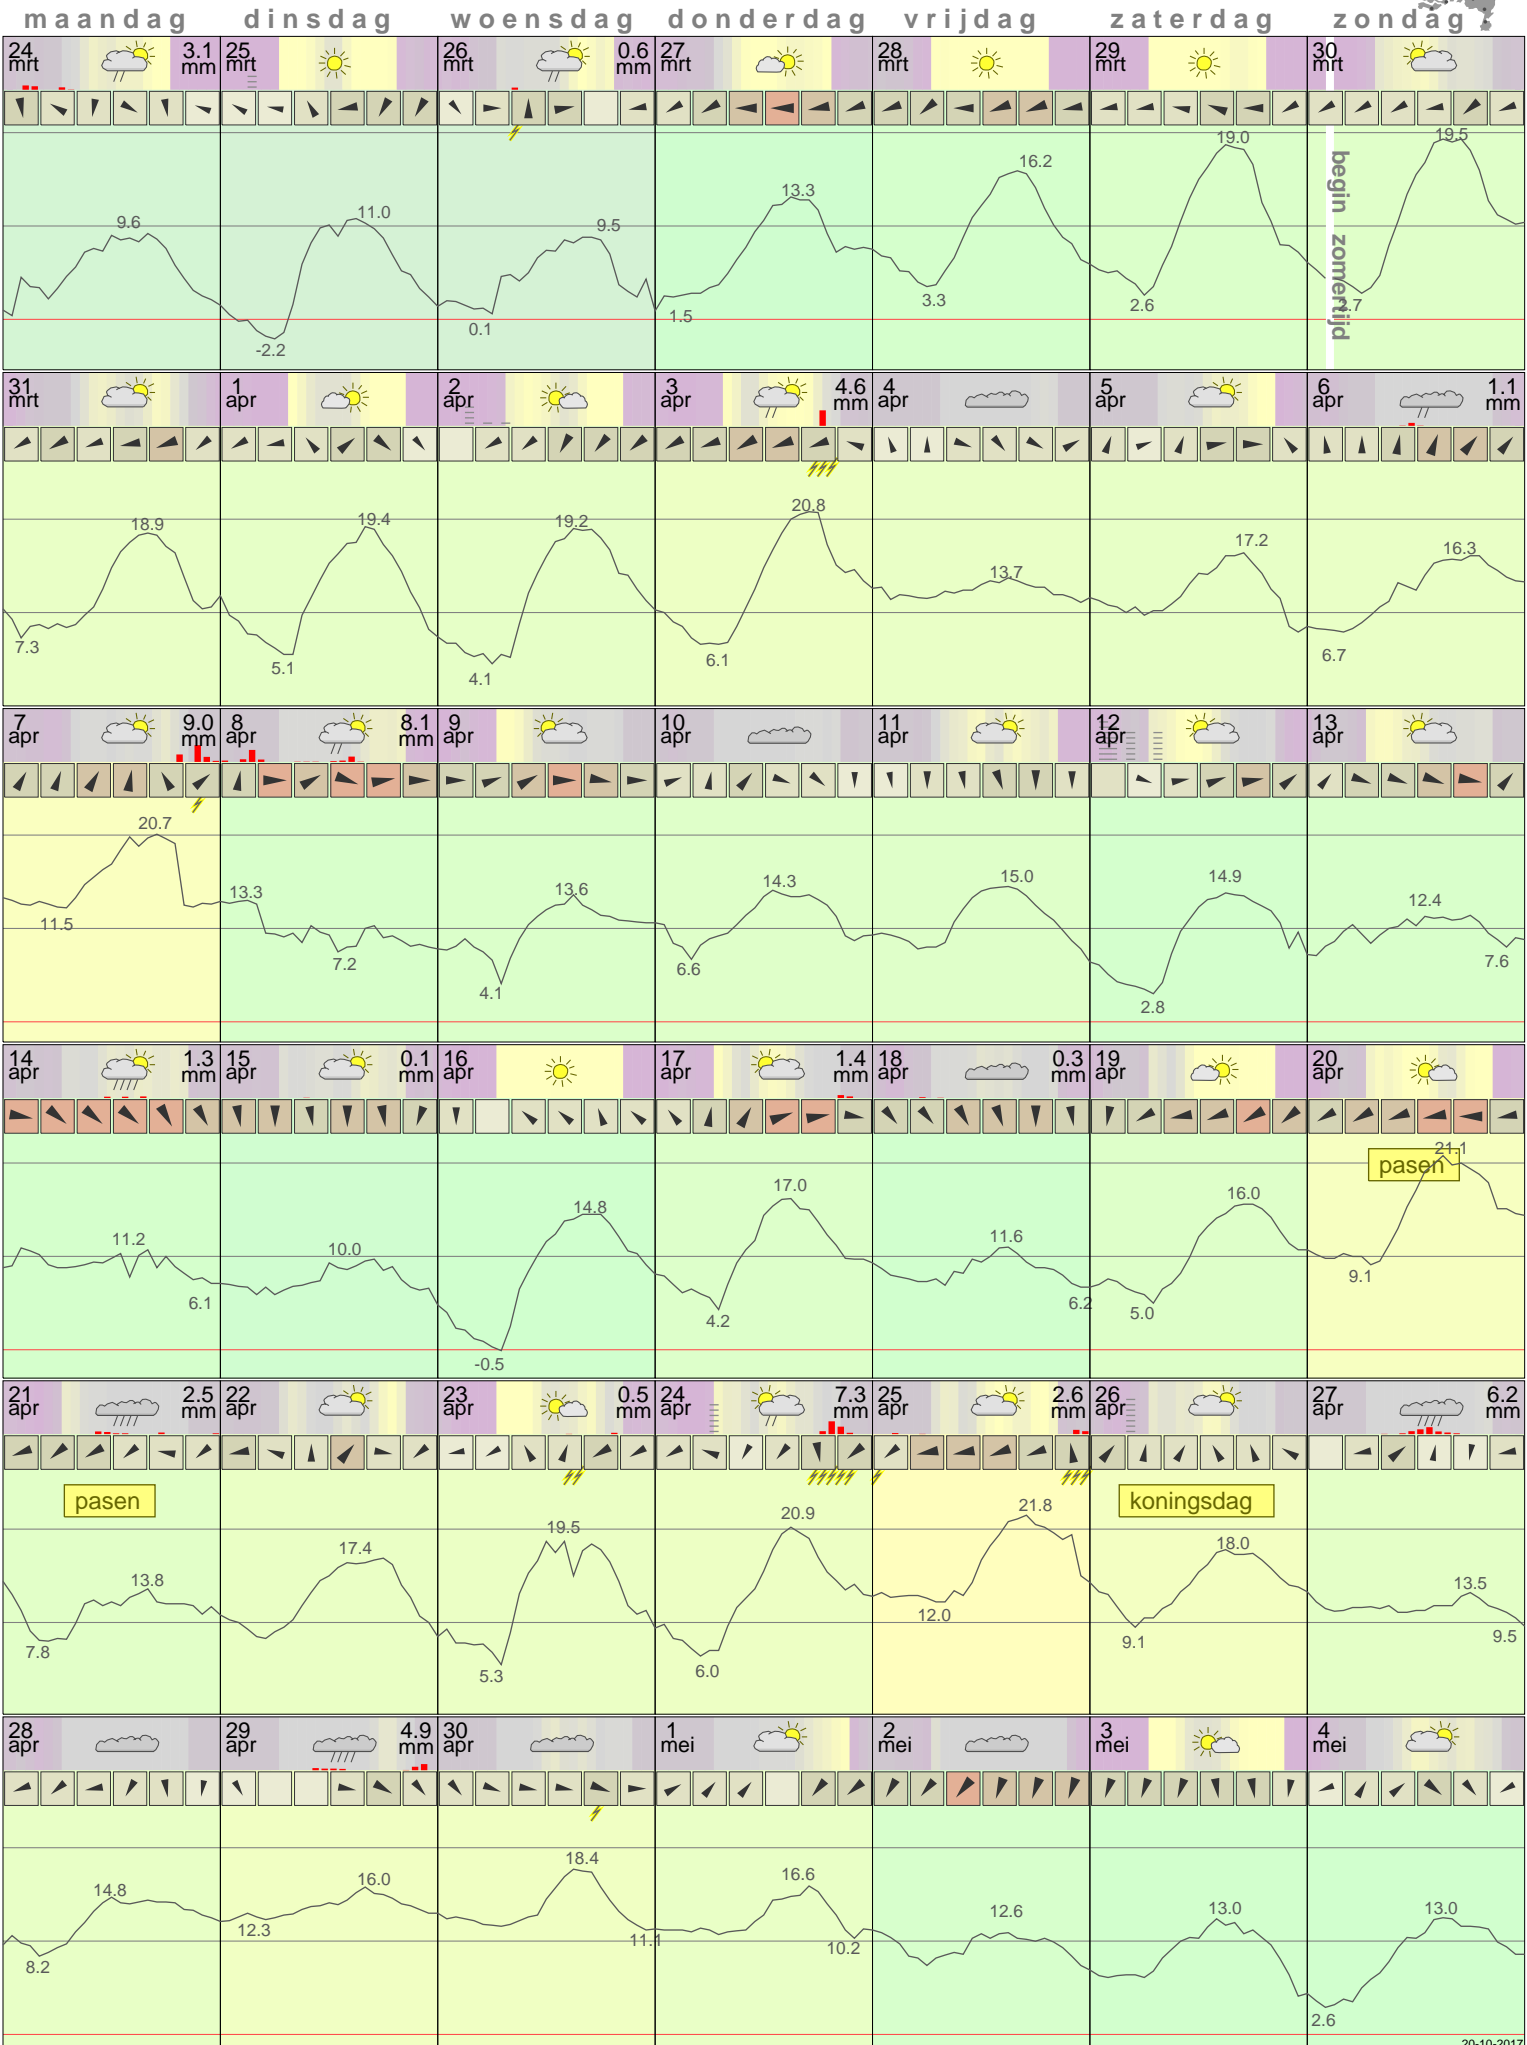

Het weer in Lelystad April 2014

- < maand > + - < jaar > +
 klik voor langjarig
**temperatuur-
 of neerslag-
 overzicht** > klik voor <
 maandoverzicht
KNMI

sneeuwdikte van
 neerslagstation
 Eendenweg

20-10-2017