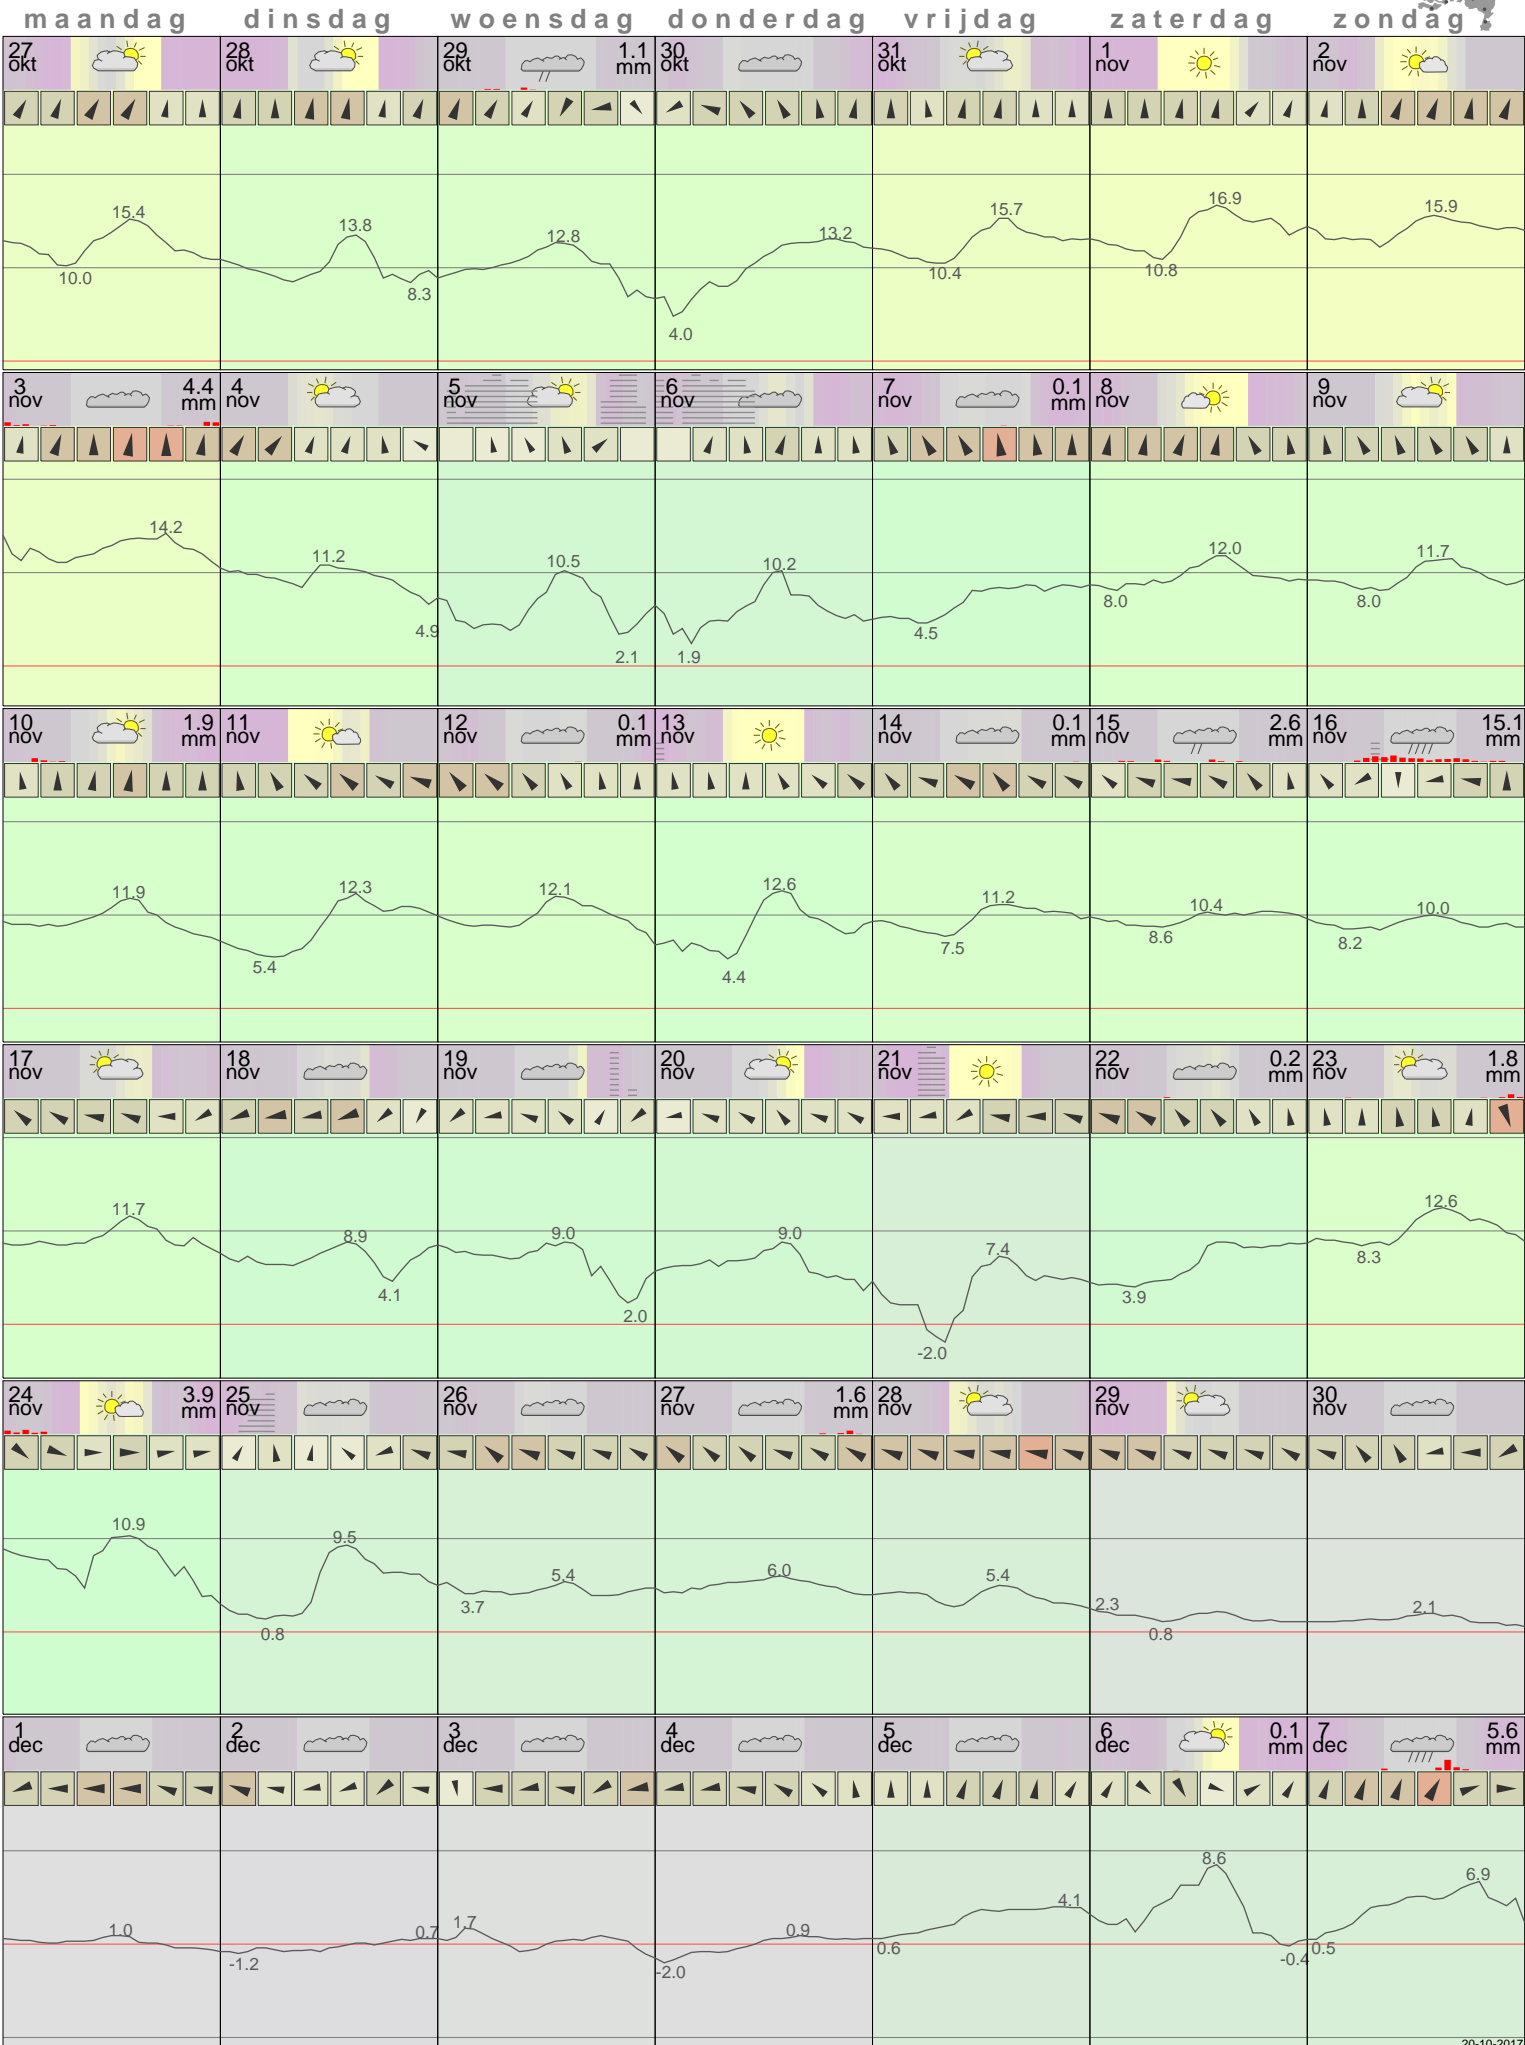

Het weer in Leeuwarden November 2014

- < maand > + - < jaar > +
 klik voor langjarig
temperatuur-
 of **neerslag-**
 overzicht **KNMI**
 > klik voor <
 maandoverzicht

klik op de kaart
 voor andere
 weerstations