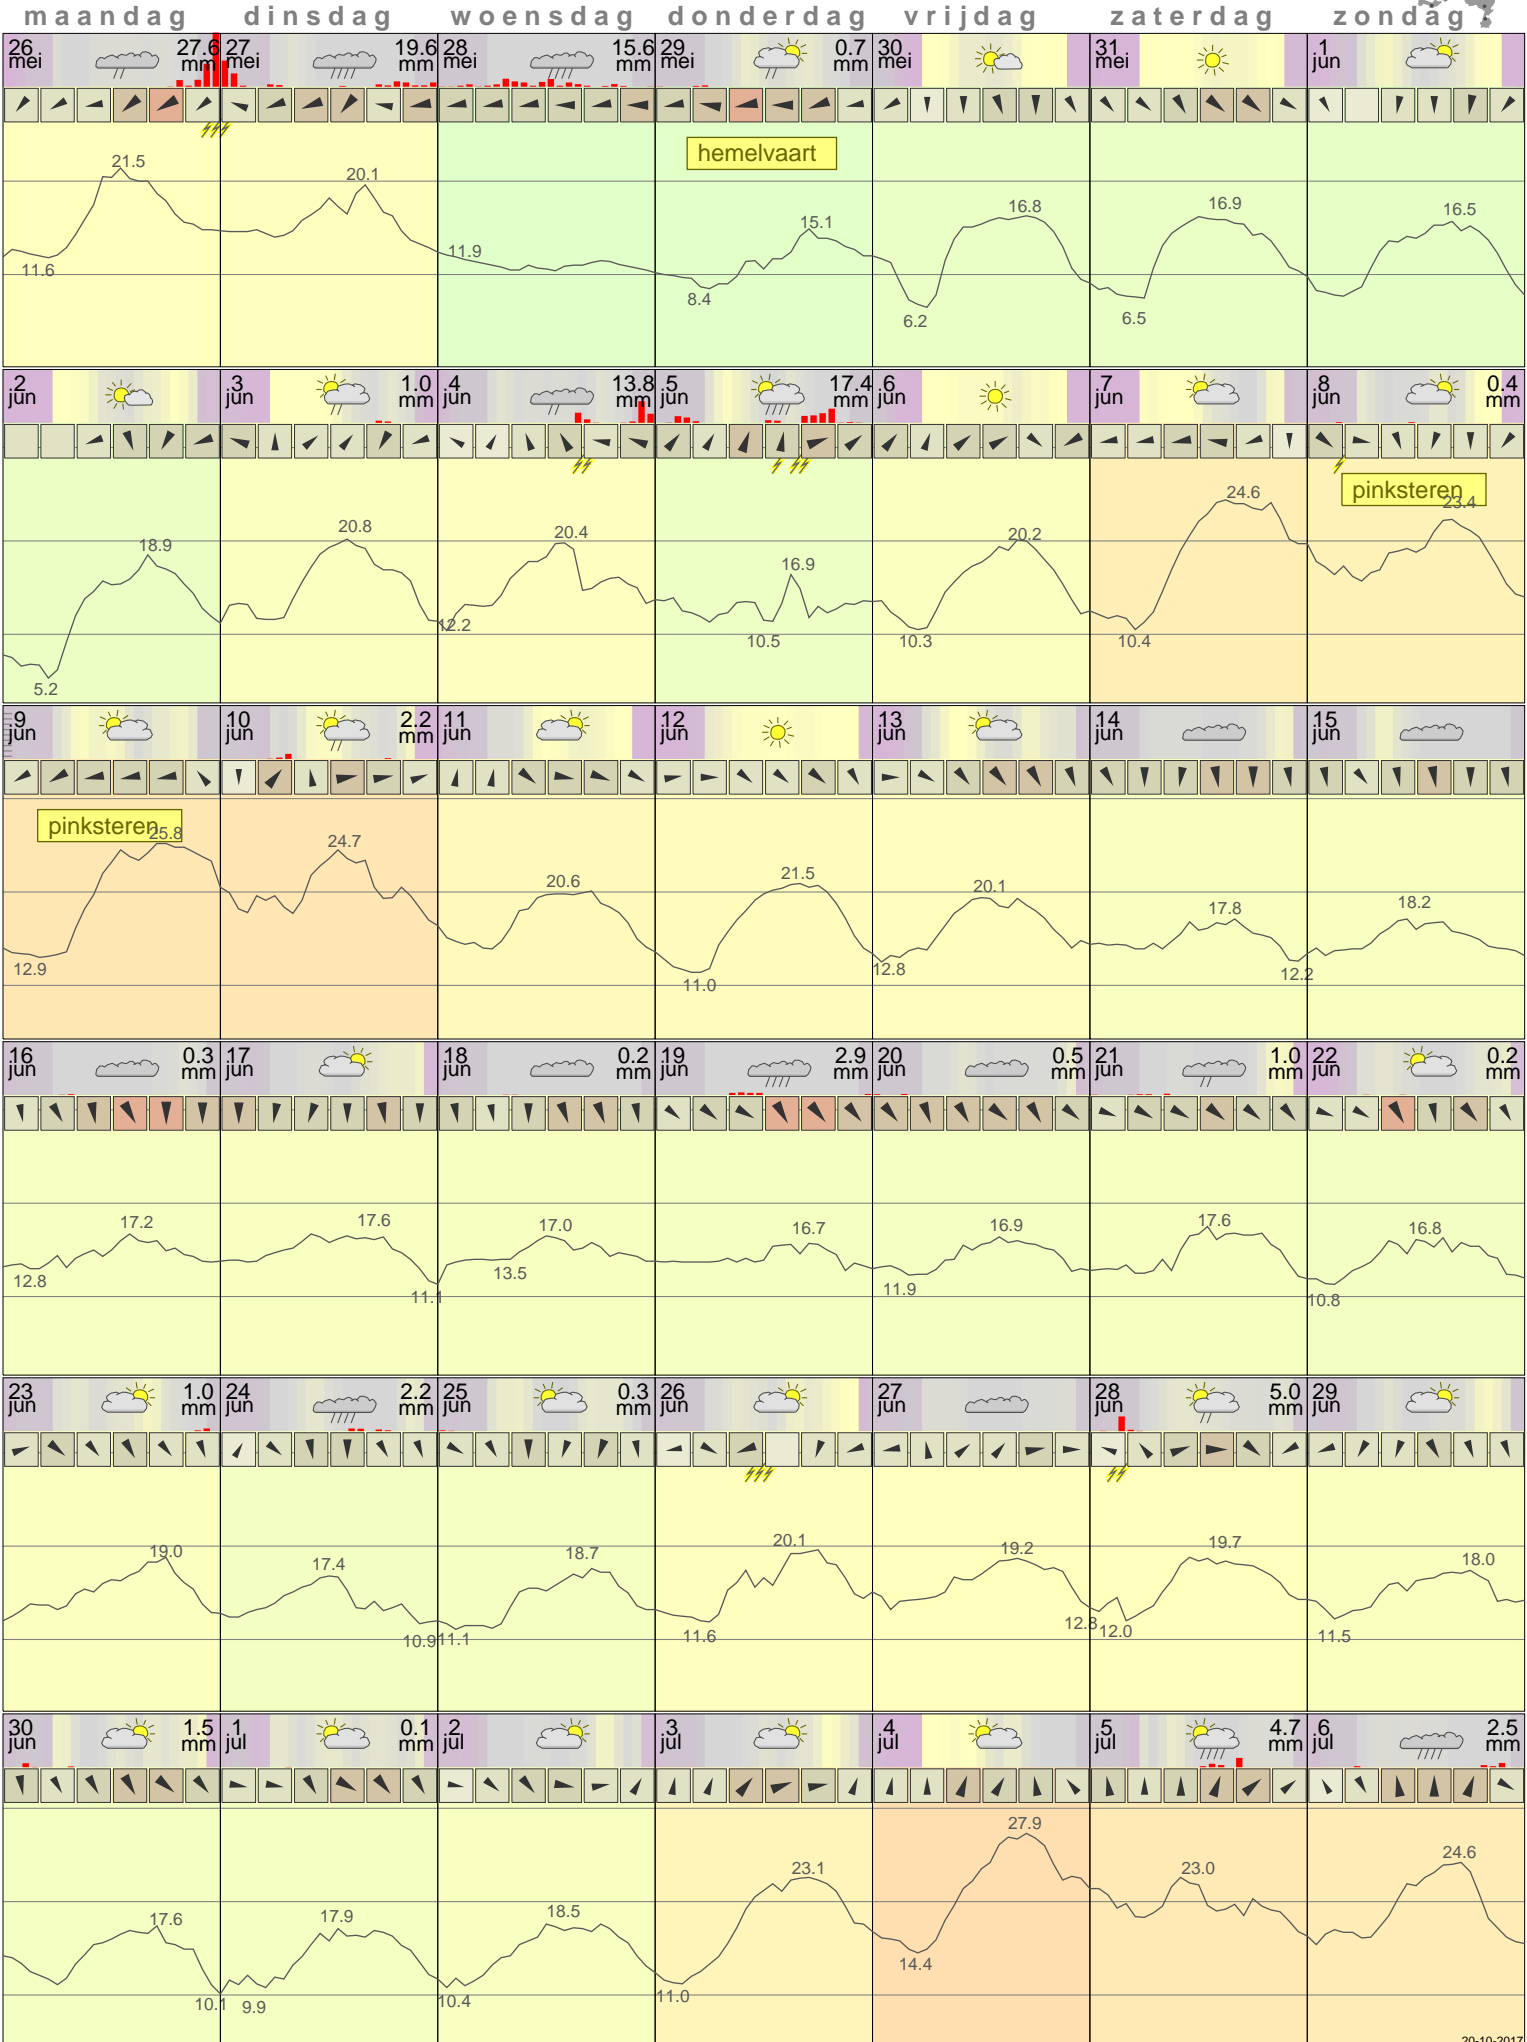

# Het weer in Leeuwarden Juni 2014

- < maand > +      - < jaar > +  
 klik voor langjarig  
 temperatuur-  
 of neerslag-  
 overzicht **KNMI**  
 > klik voor <  
 maandoverzicht

klik op de kaart  
 voor andere  
 weerstations

20-10-2017