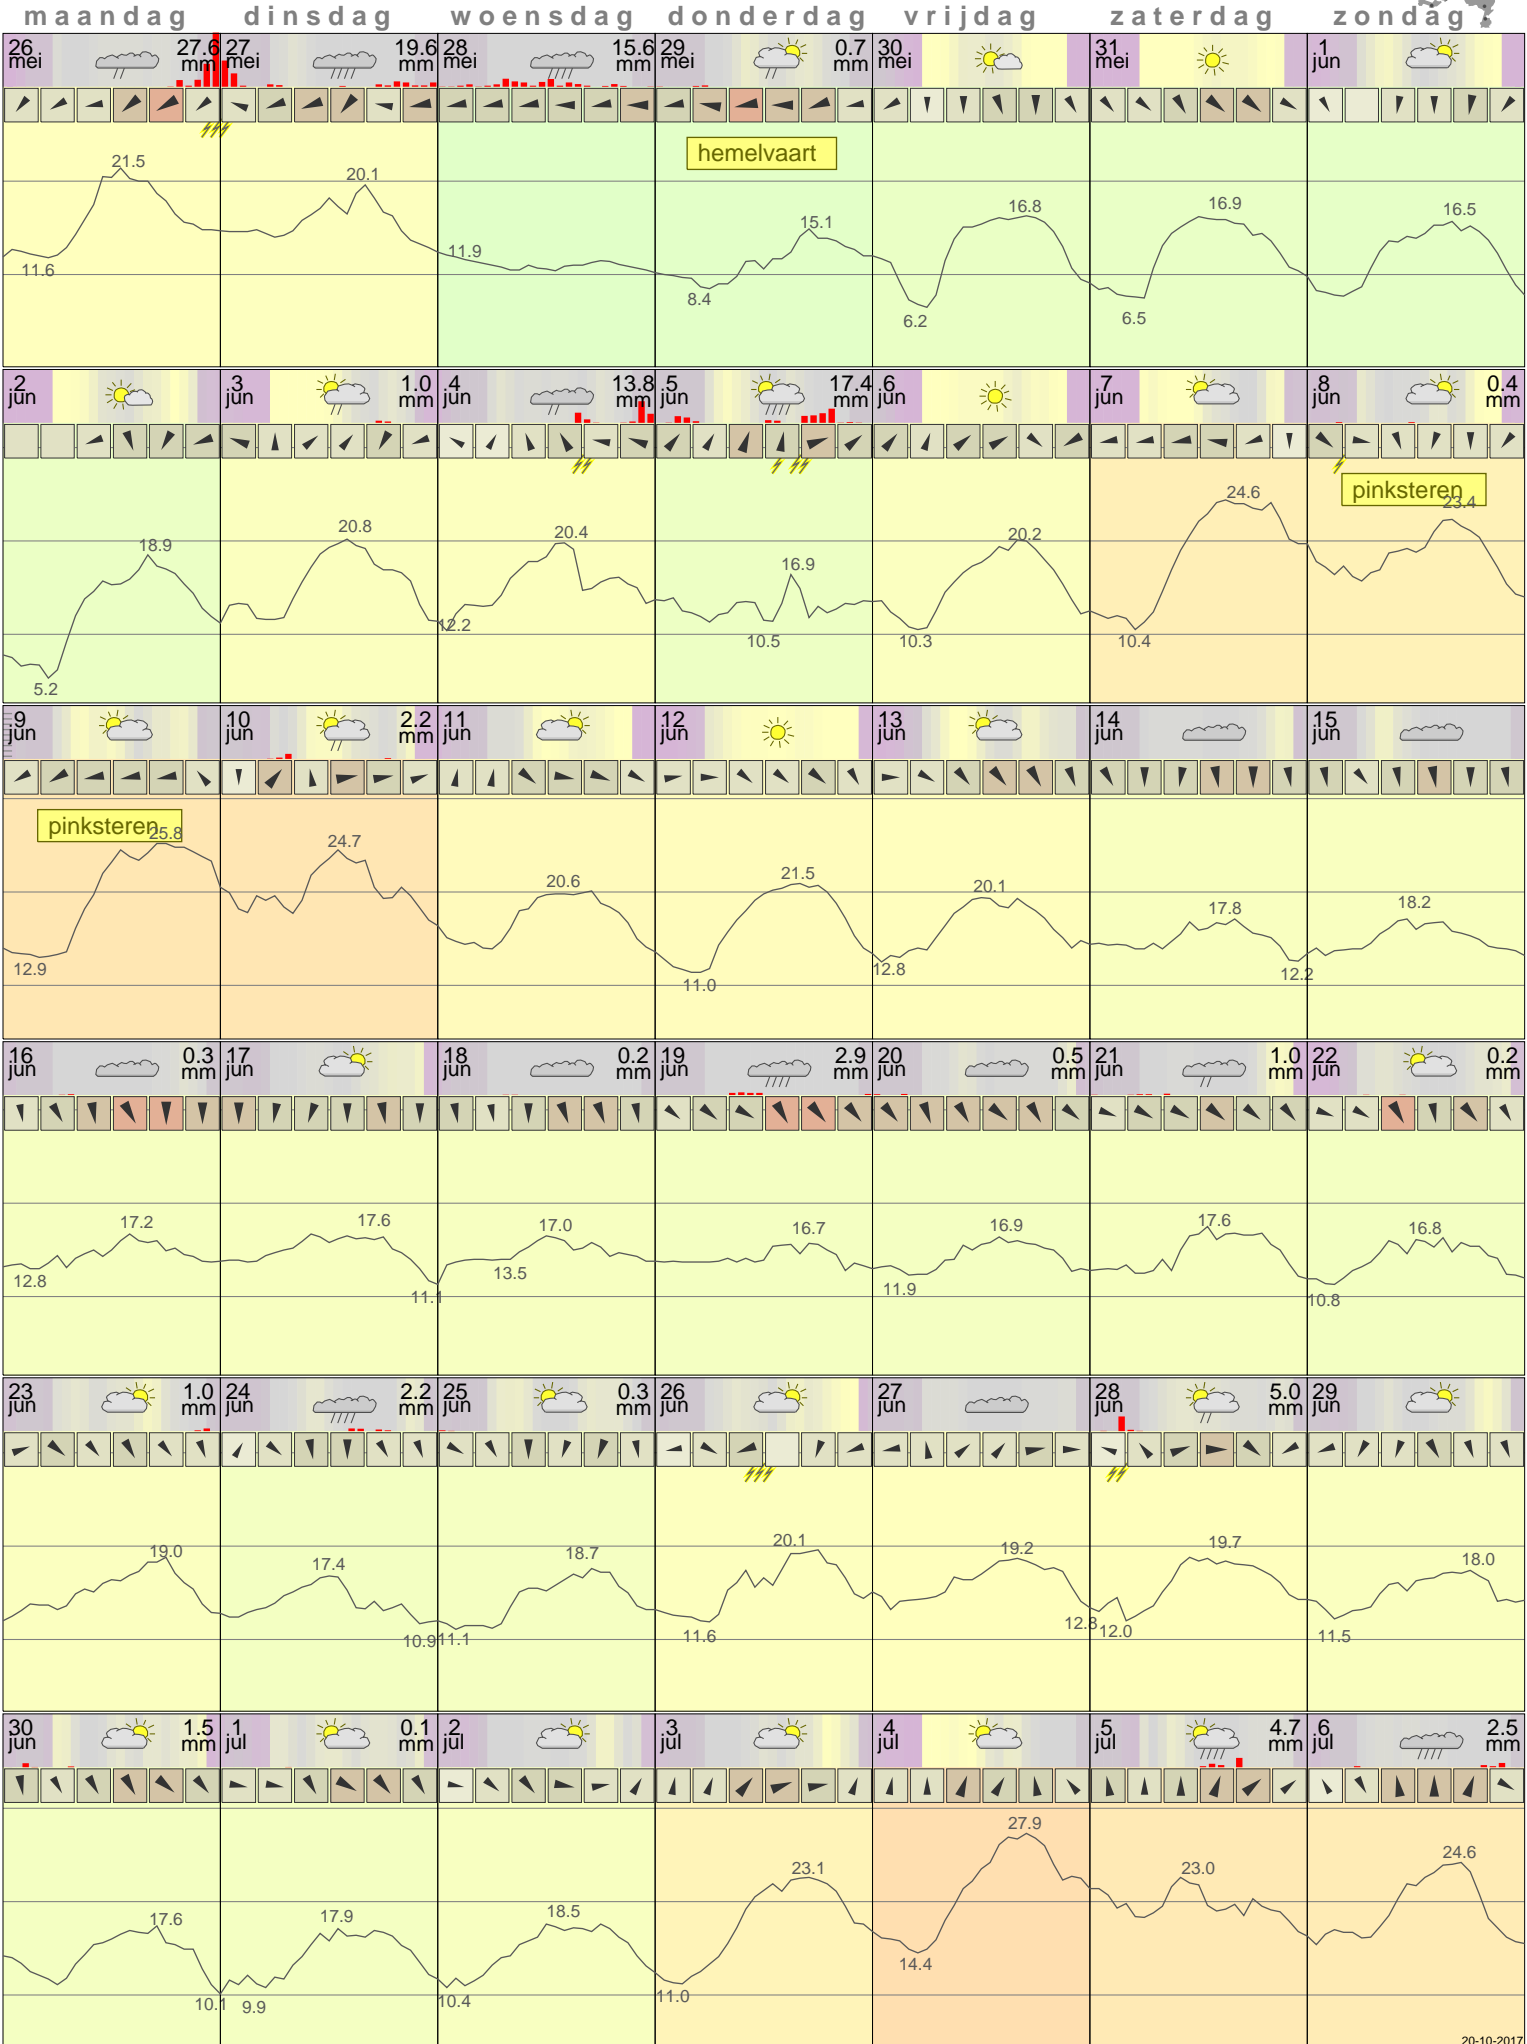

Het weer in Leeuwarden Juni 2014

- < maand > + - < jaar > +
 klik voor langjarig
 temperatuur-
 of neerslag-
 overzicht **KNMI**
 > klik voor <
 maandoverzicht

klik op de kaart
 voor andere
 weerstations

20-10-2017