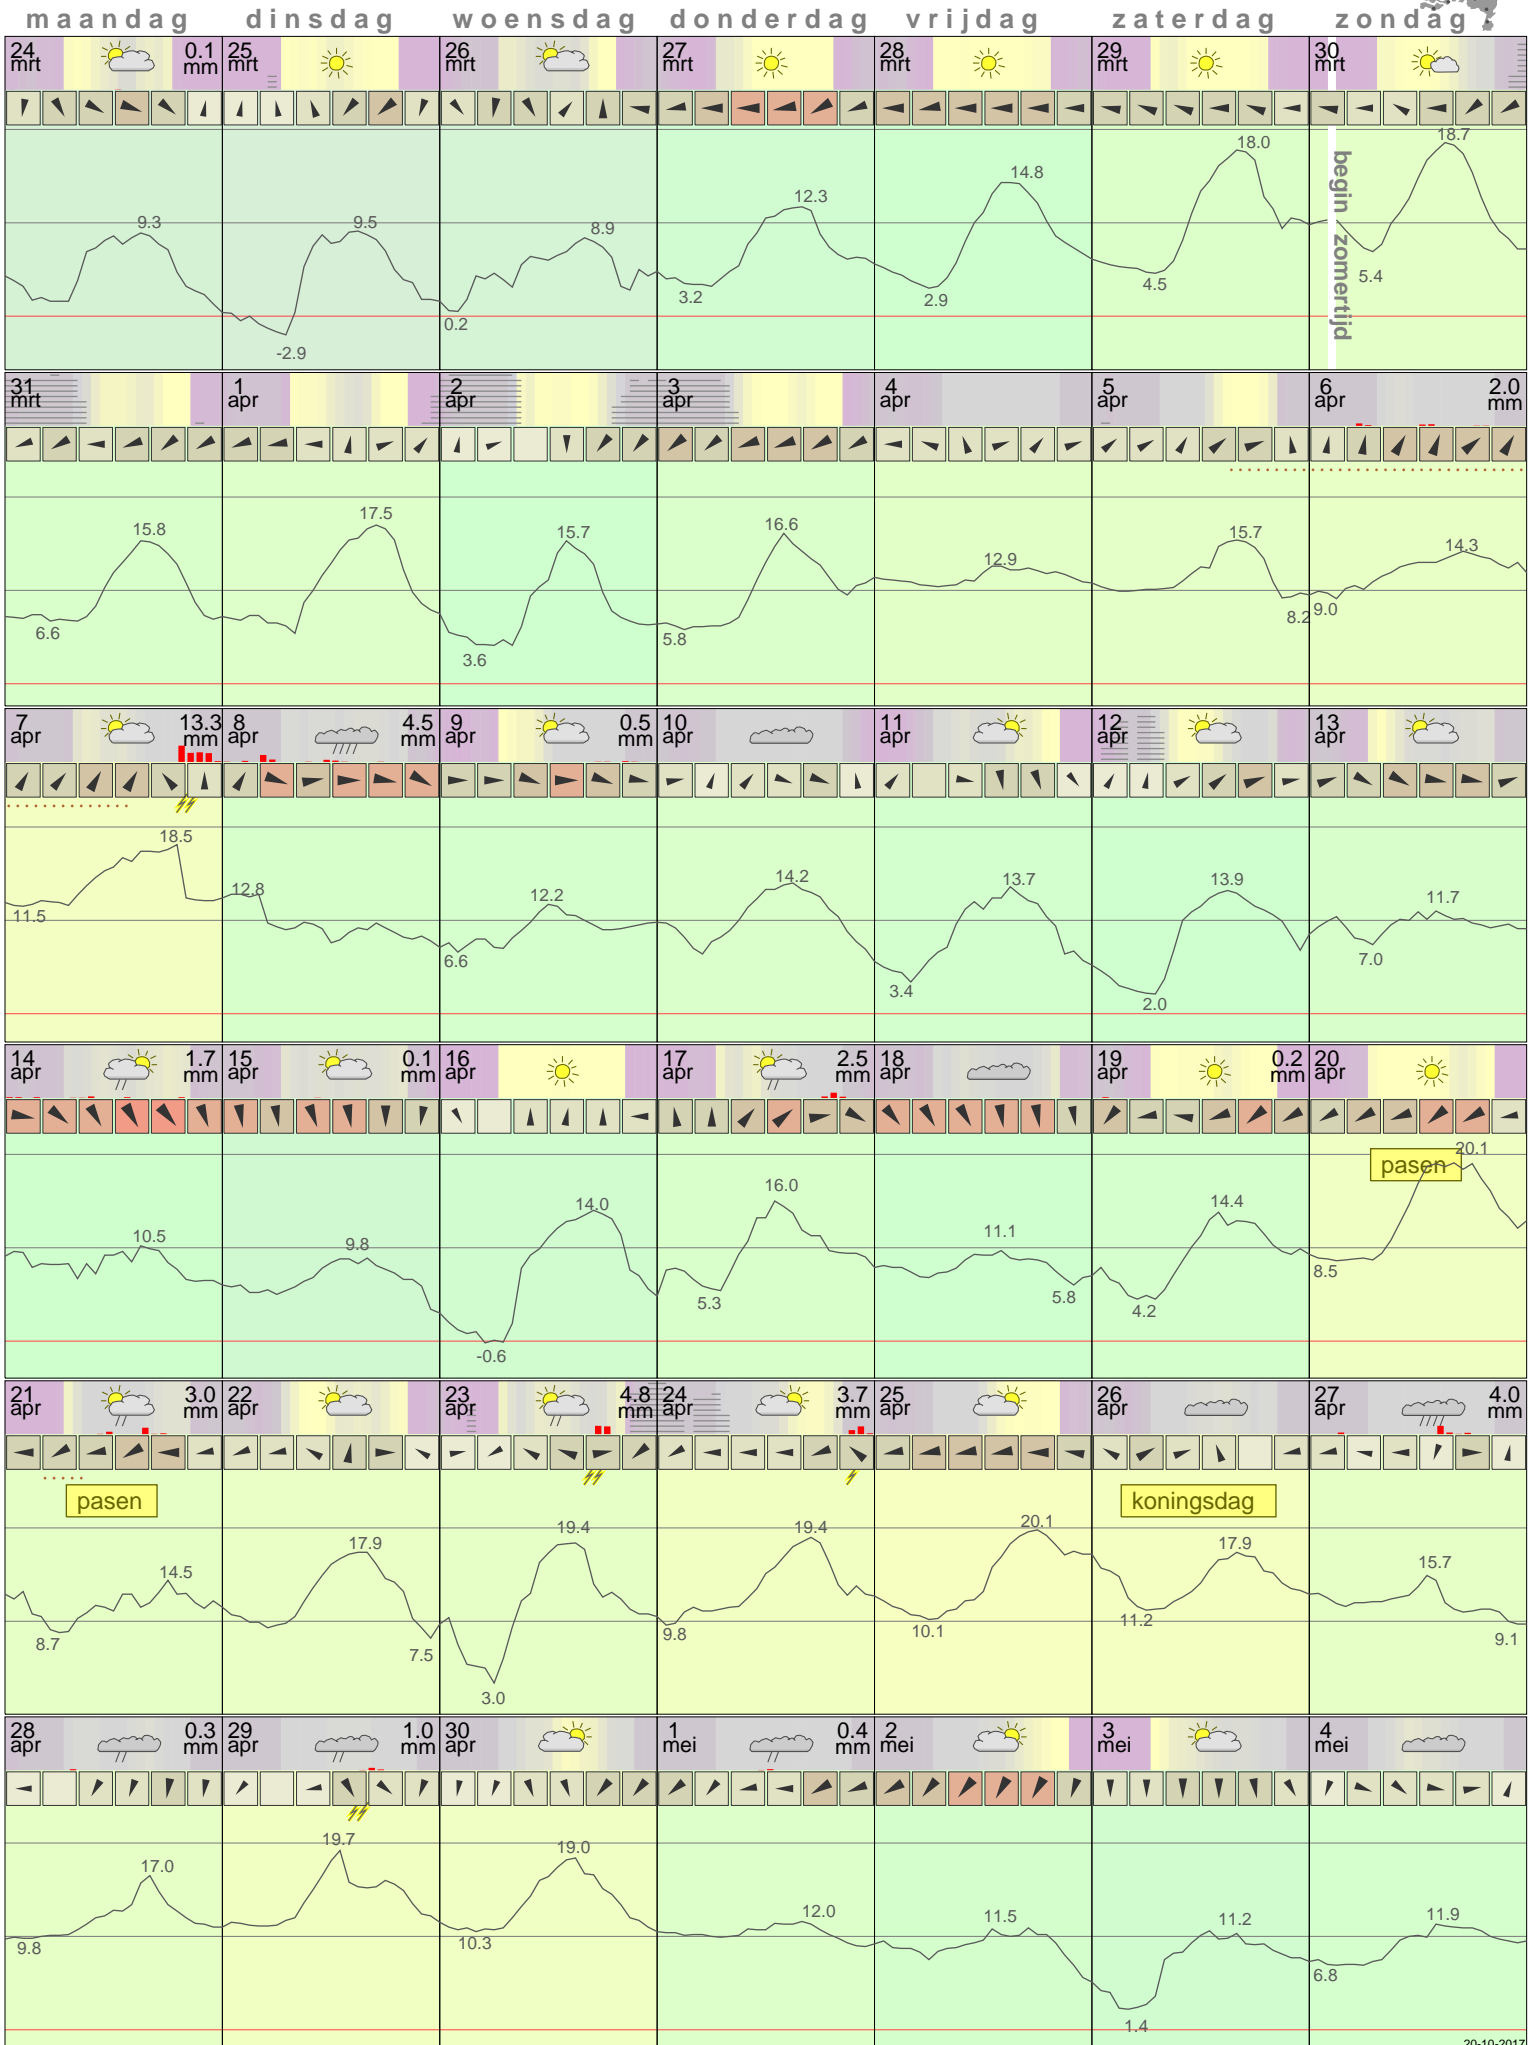

# Het weer in Leeuwarden April 2014

[-< maand >+](#)     [-< jaar >+](#)  
 klik voor langjarig  
**temperatuur-  
 of neerslag-  
 overzicht**     **KNMI**  
 > klik voor <  
 maandoverzicht

klik op de kaart  
voor andere  
weerstations

20-10-2017