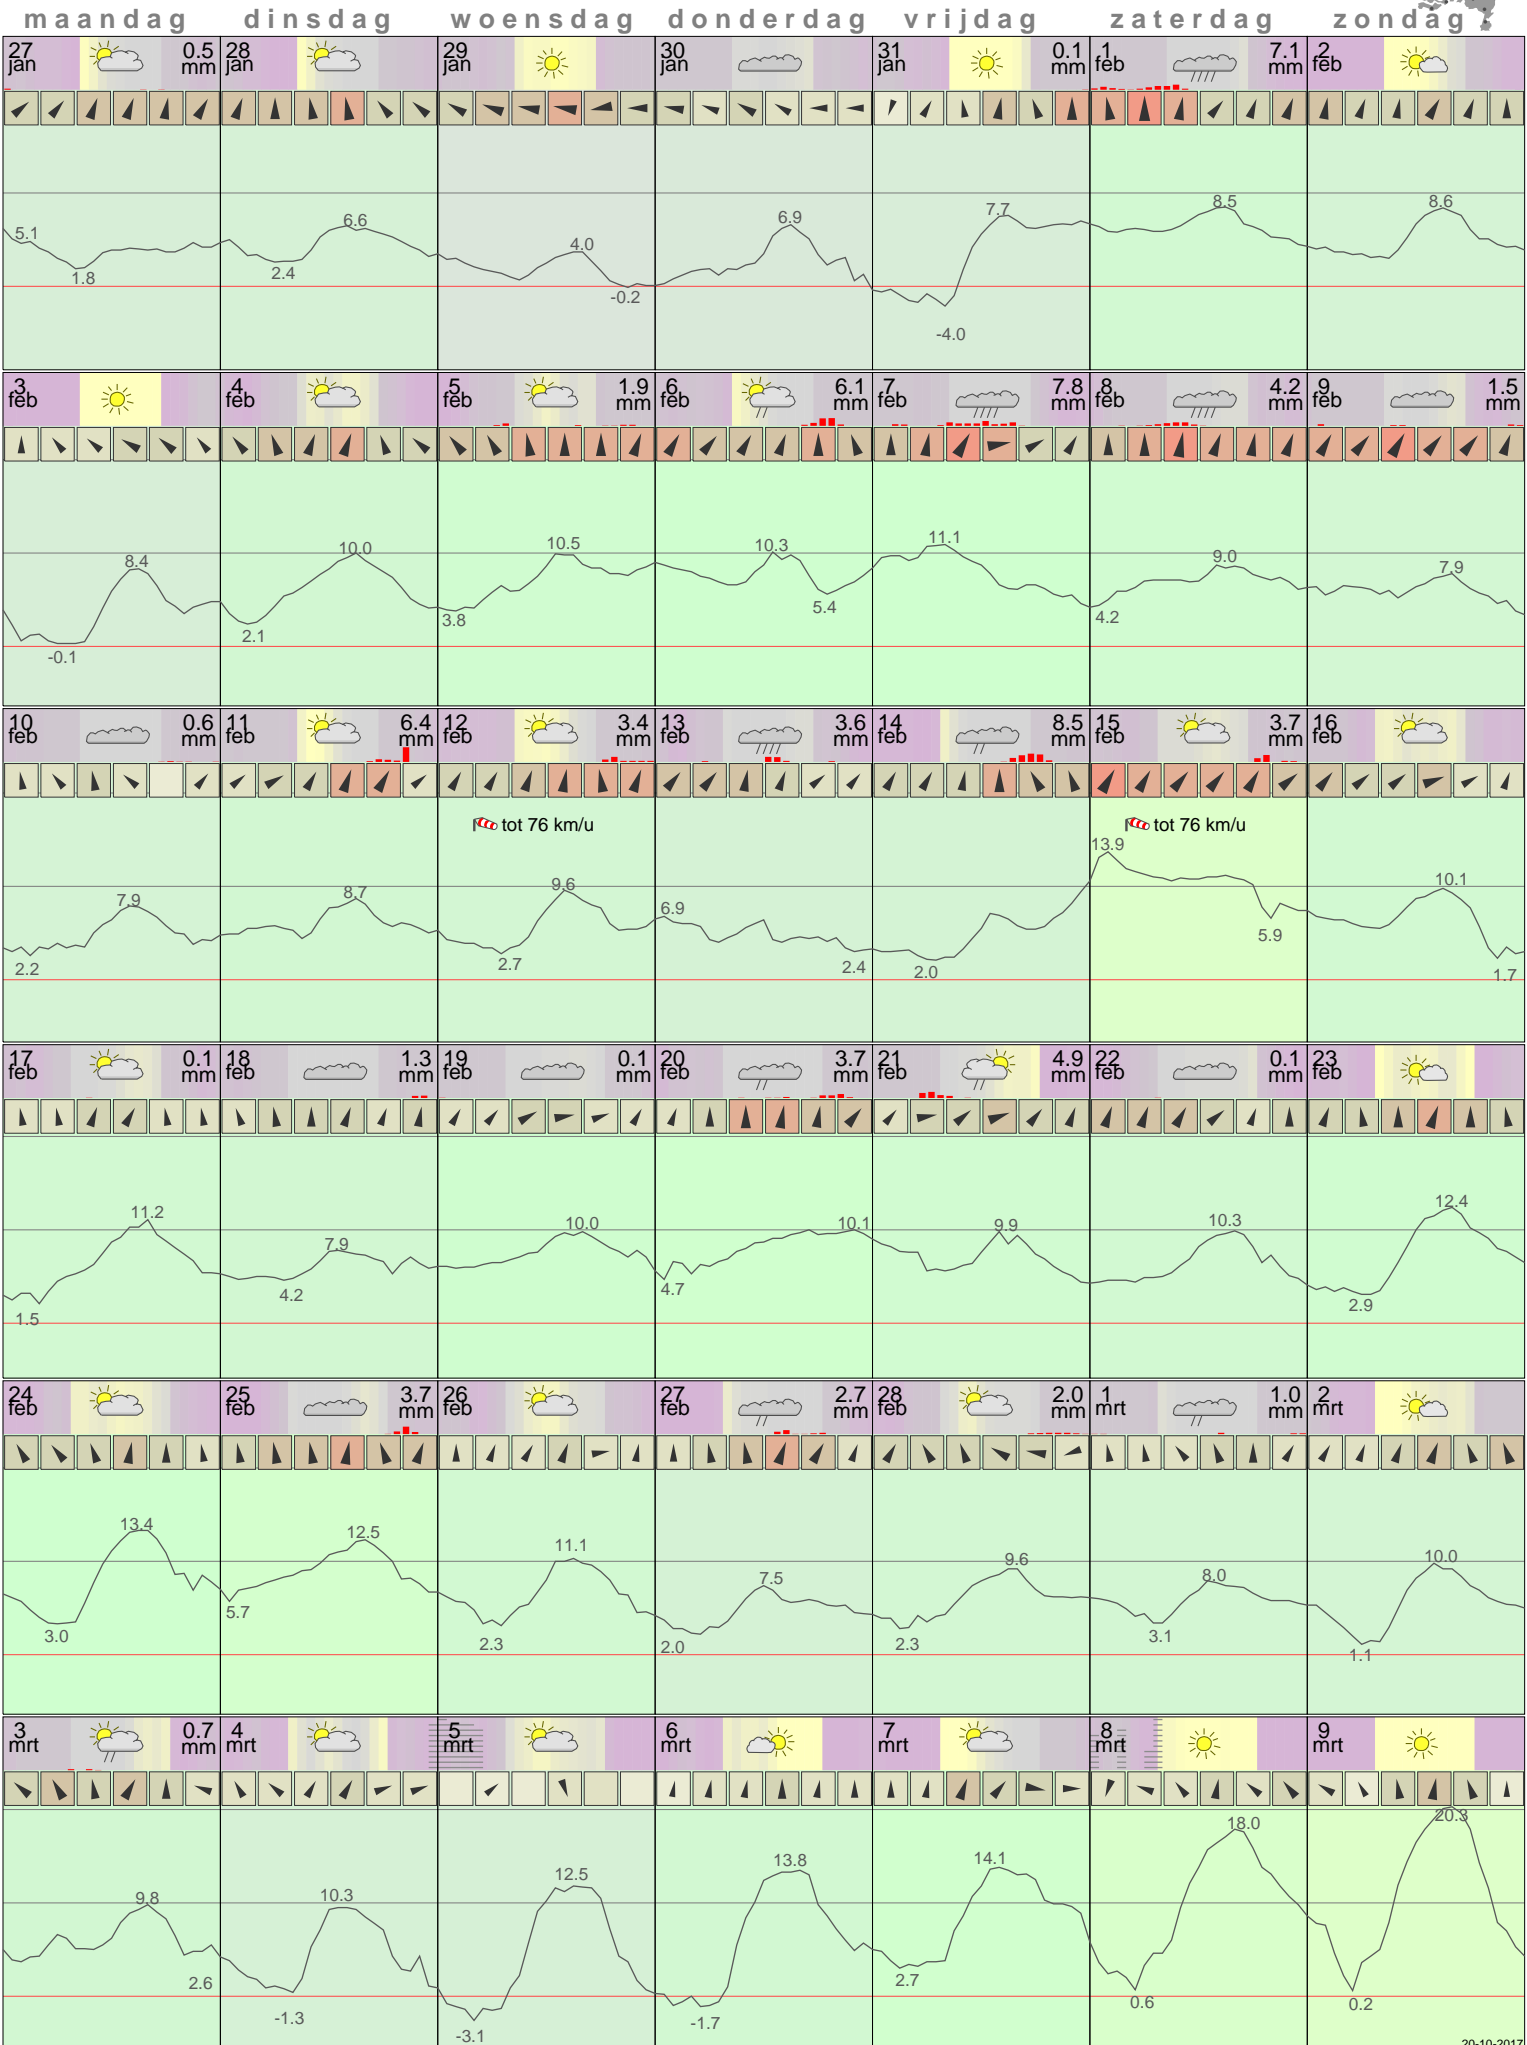

# Het weer in Gilze-Rijen Februari 2014

- < maand > +      - < jaar > +  
 klik voor langjarig  
 temperatuur-  
 of neerslag-  
 overzicht **KNMI**  
 > klik voor <  
 maandoverzicht

klik op de kaart  
 voor andere  
 weerstations