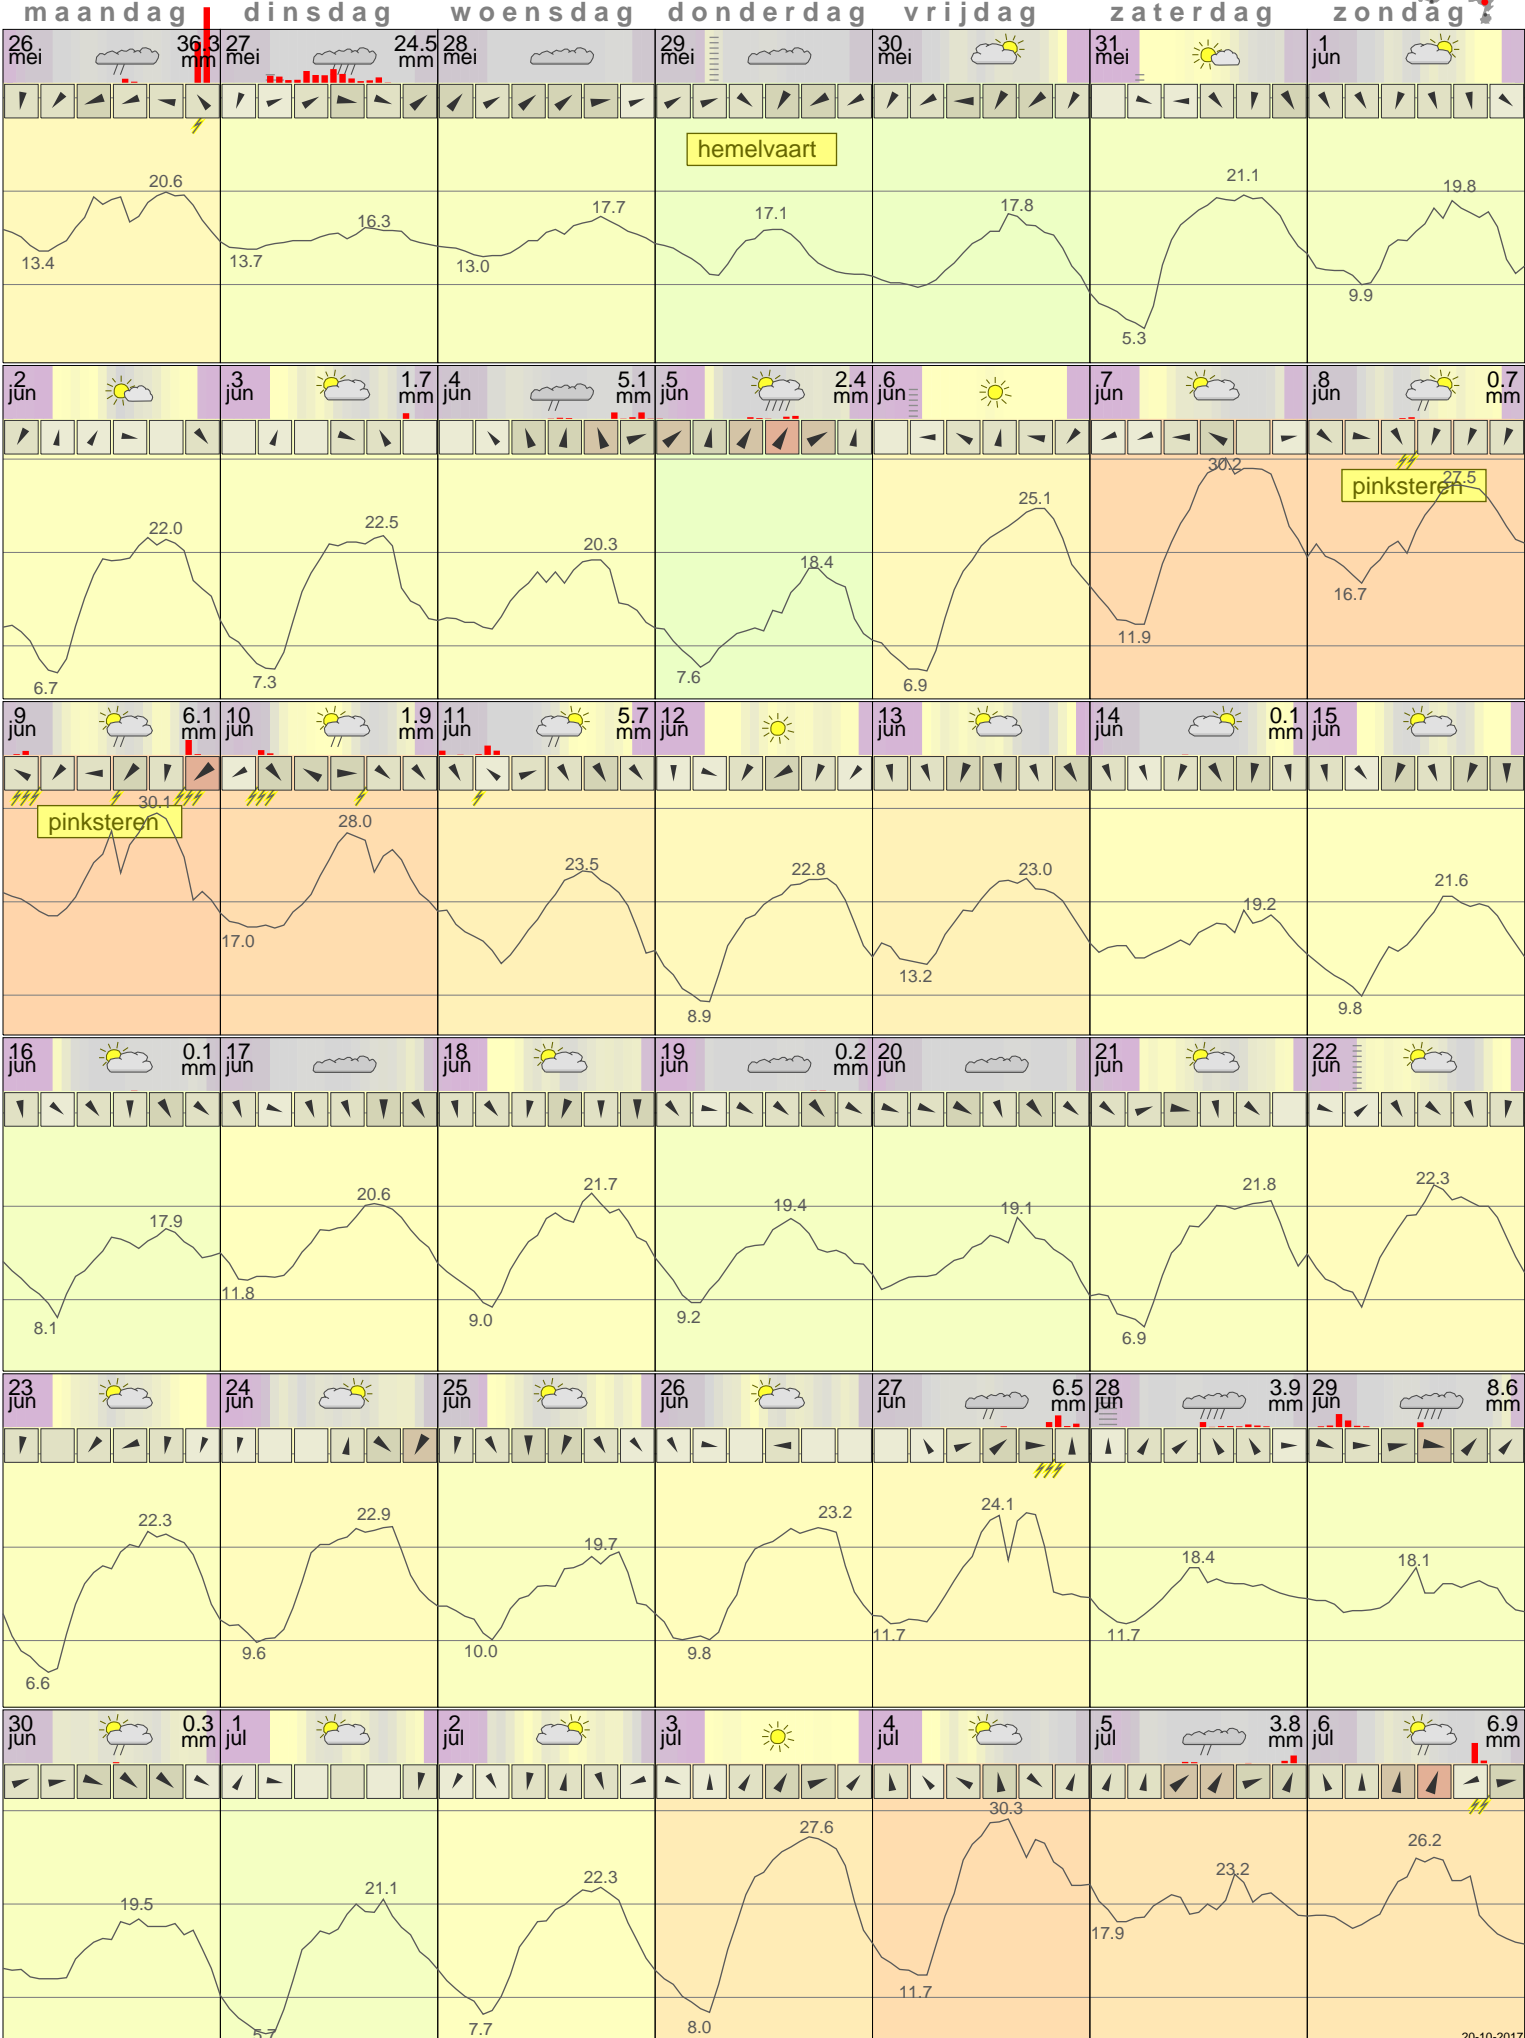

# Het weer in Eil Juni 2014

- < maand > +      - < jaar > +  
 klik voor langjarig  
 temperatuur-  
 of neerslag-  
 overzicht **KNMI**  
 > klik voor <  
 maandoverzicht

klik op de kaart  
 voor andere  
 weerstations

20-10-2017