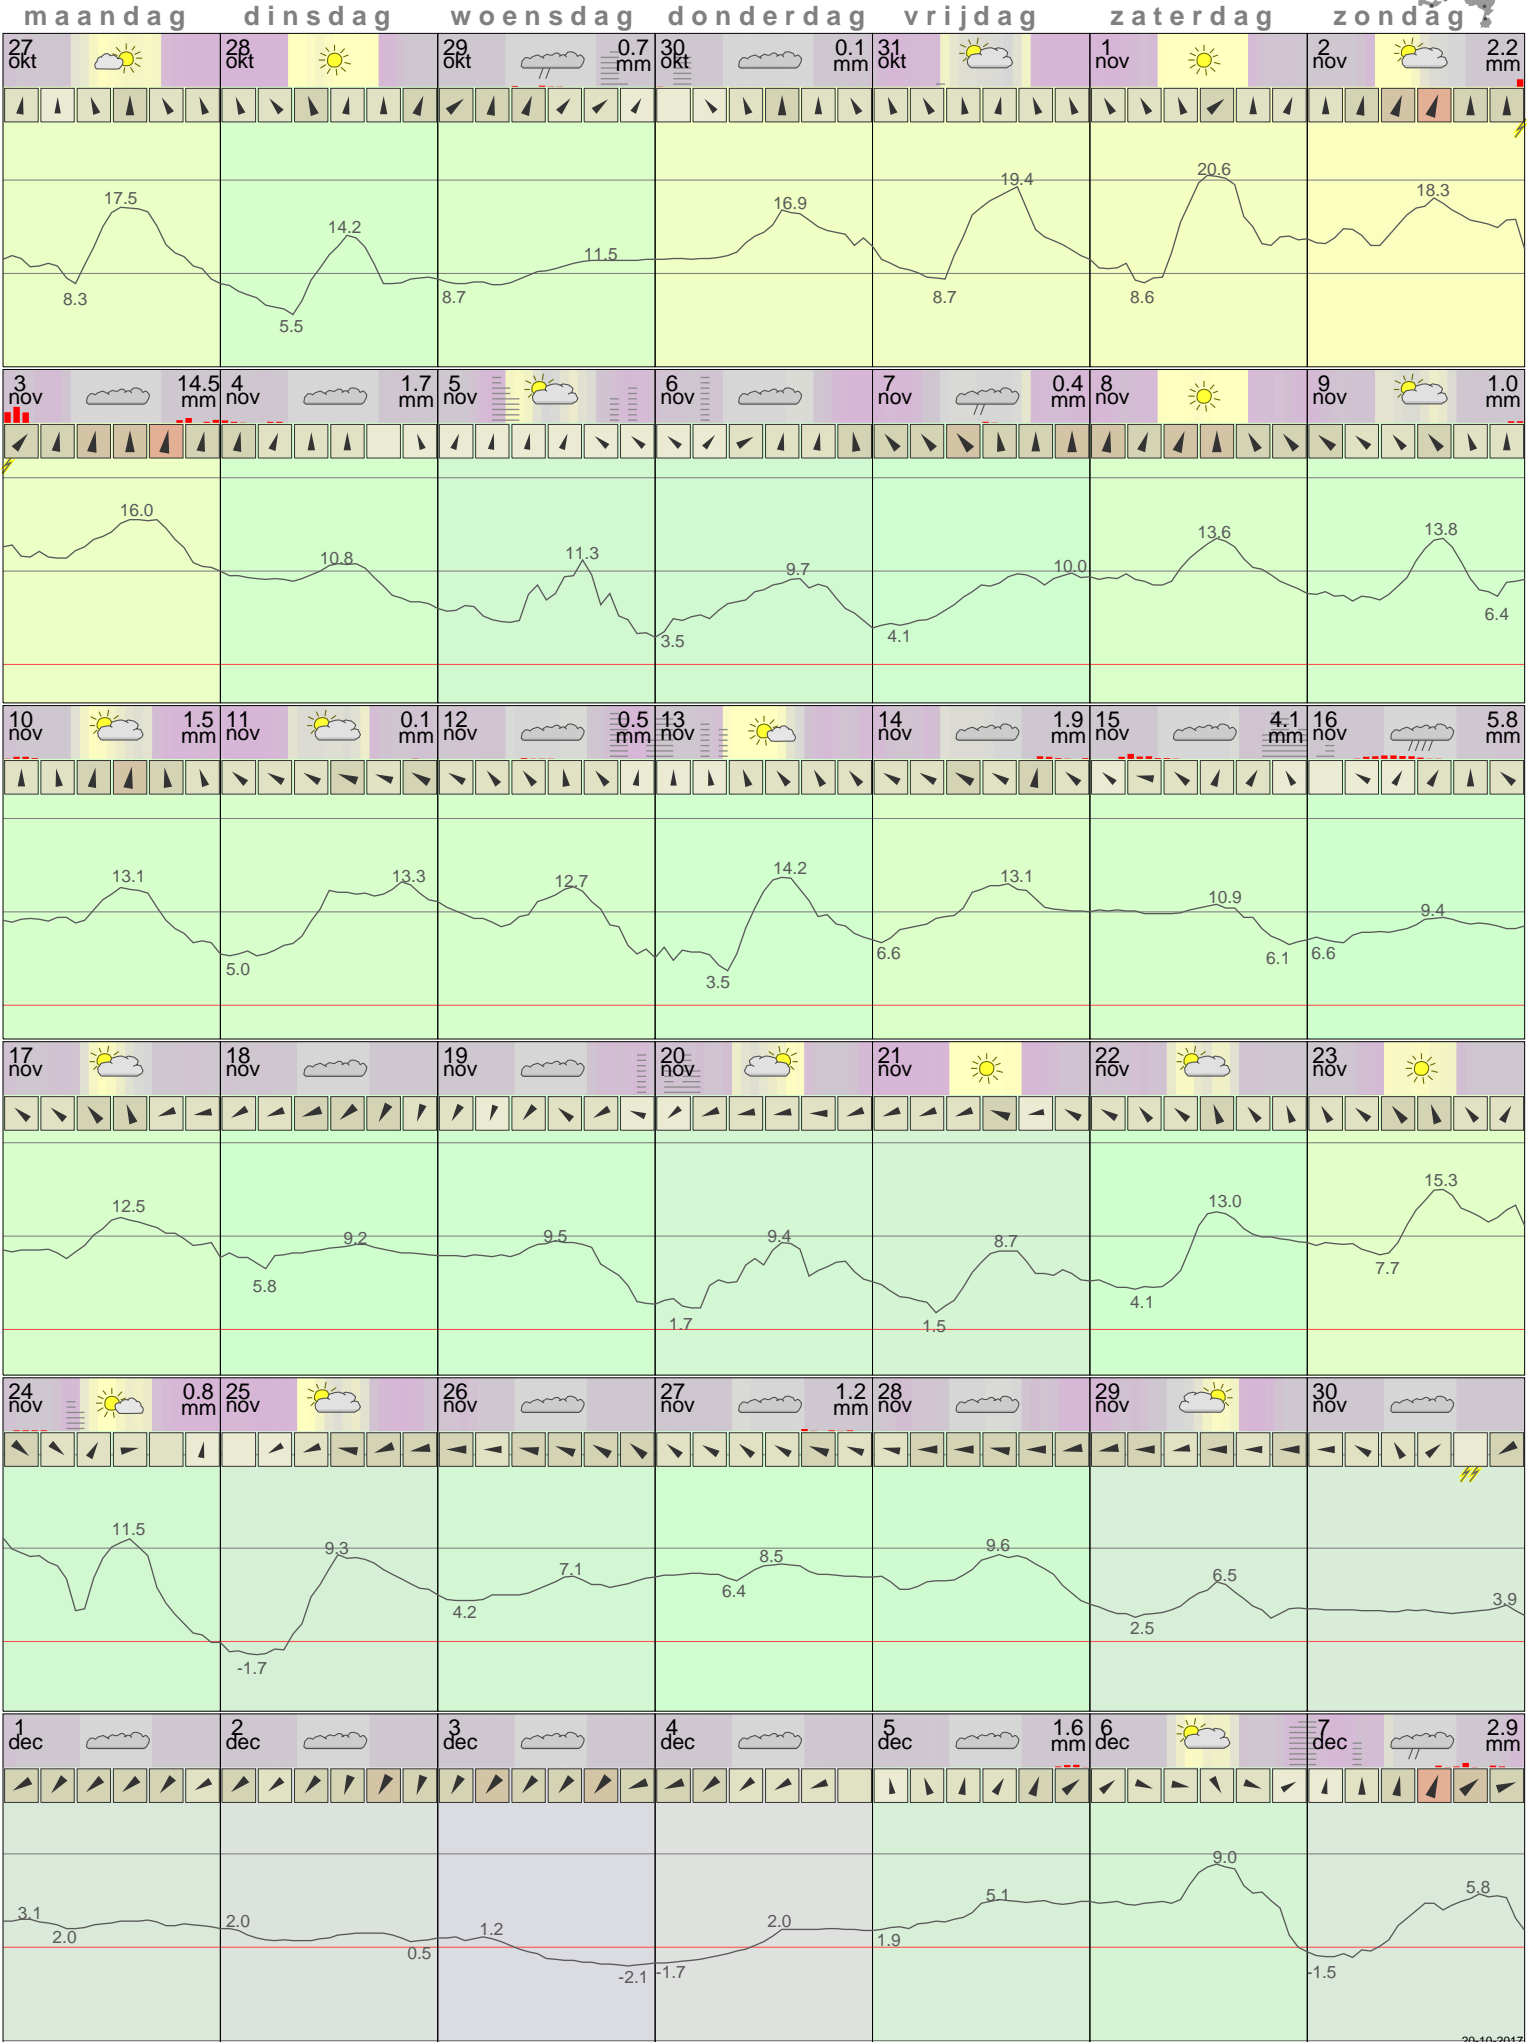

Het weer in Eindhoven November 2014

[-< maand >+](#) [-< jaar >+](#)
 klik voor langjarig
**temperatuur-
 of neerslag-
 overzicht** **KNMI**
 > klik voor <
 maandoverzicht

klik op de kaart
voor andere
weerstations