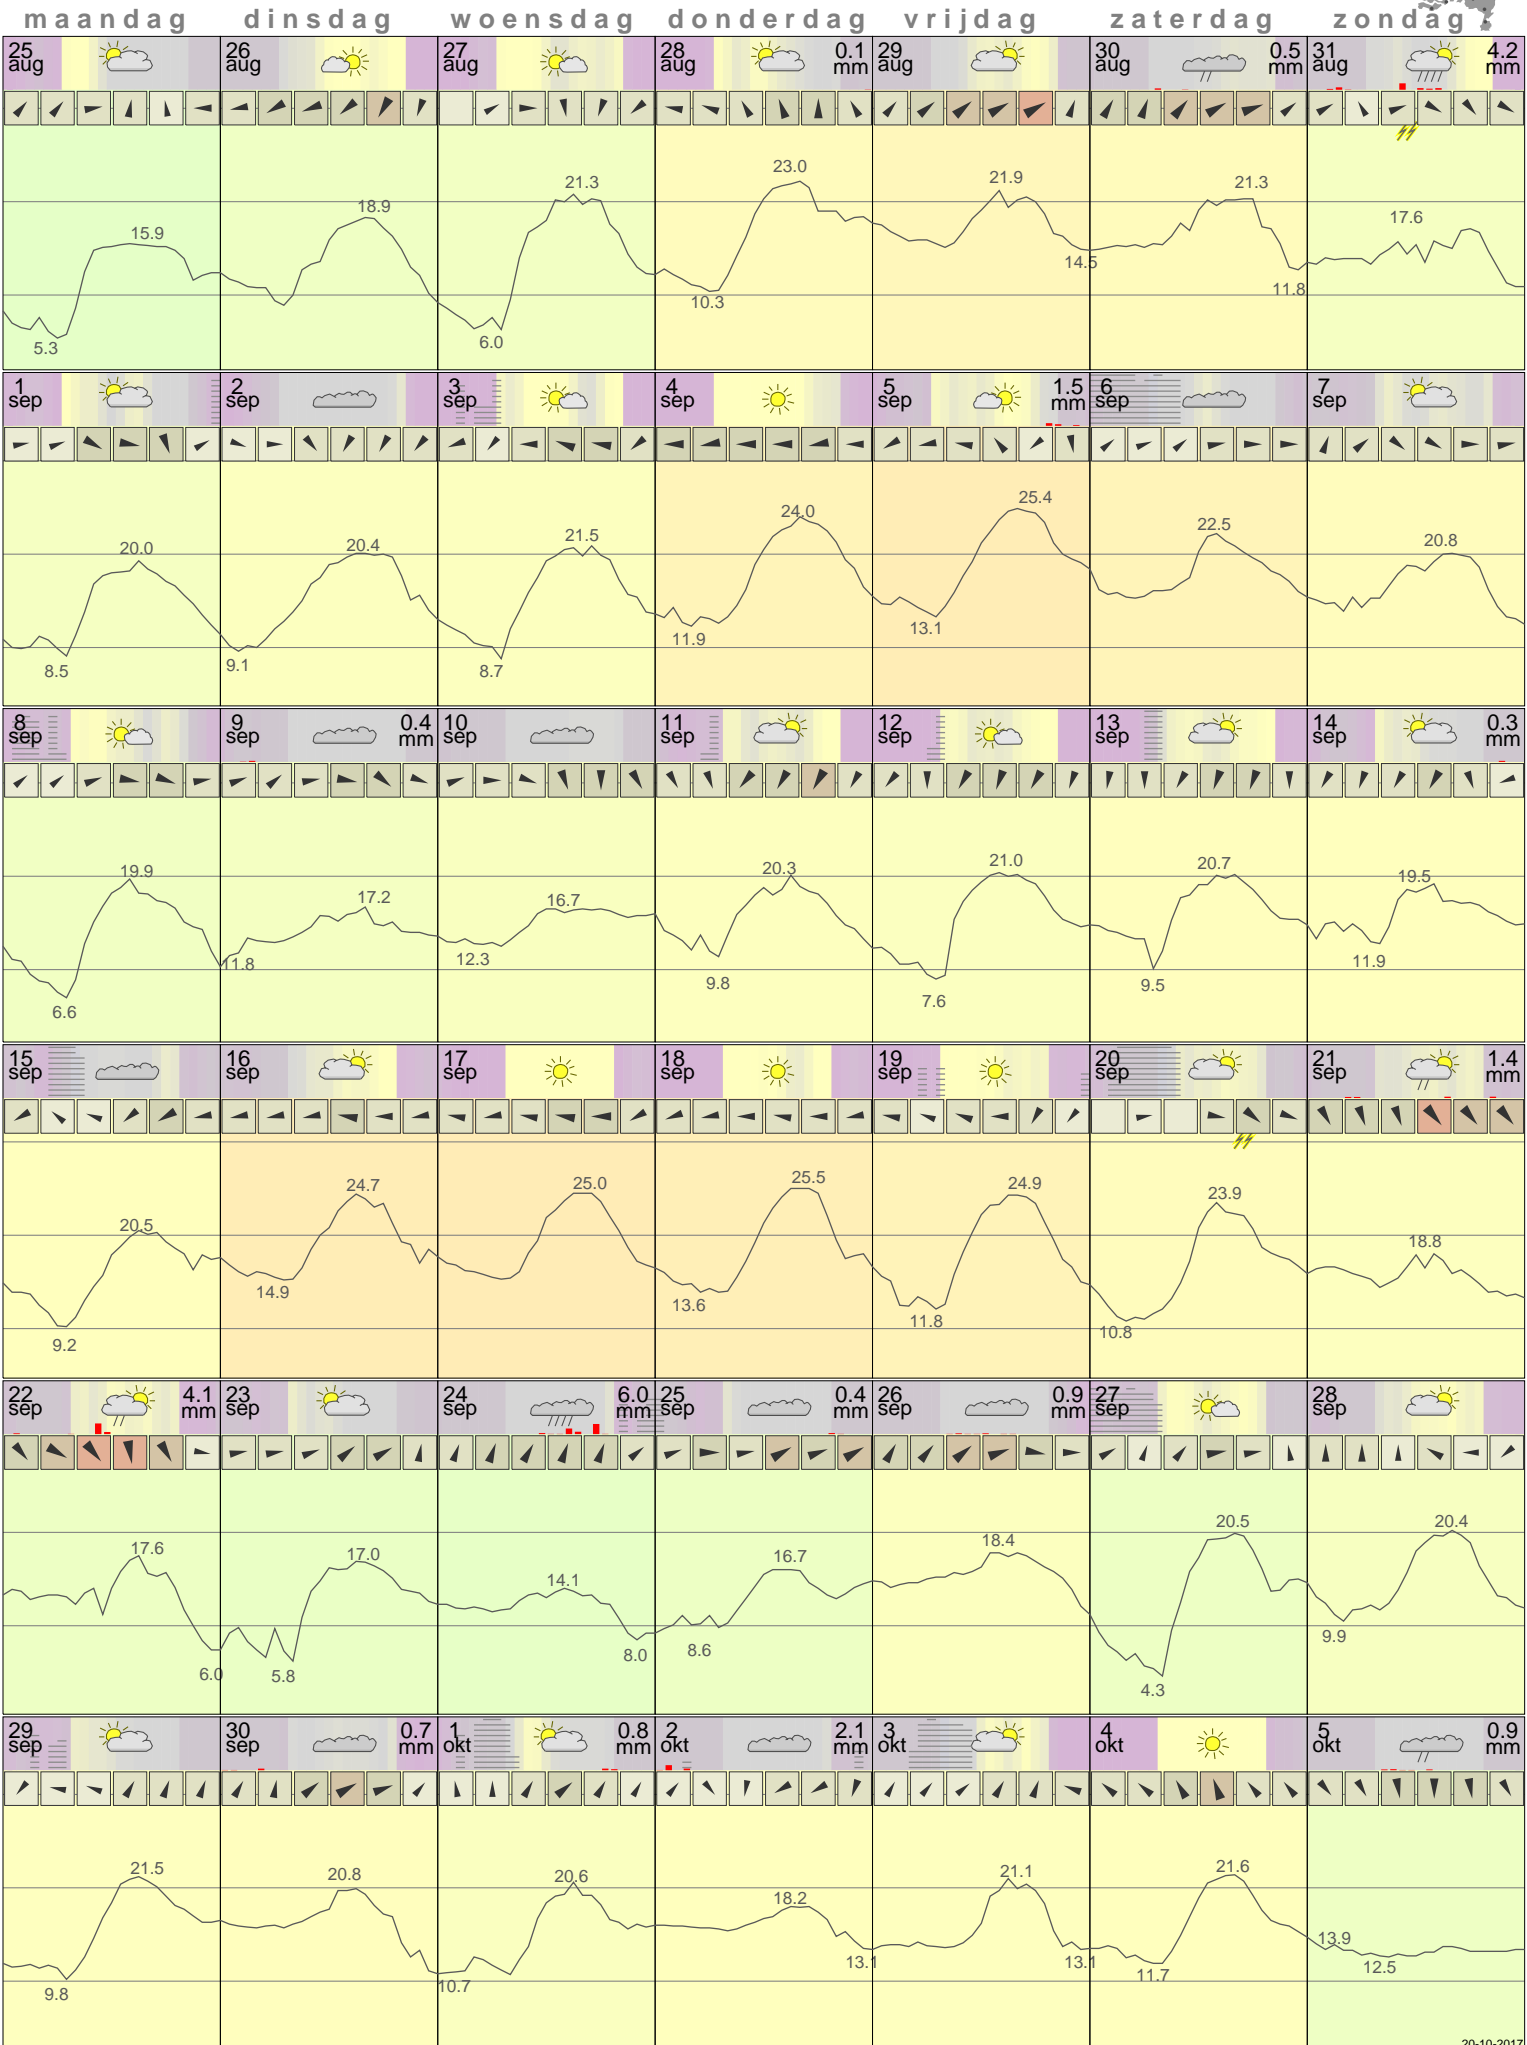

Het weer in Eelde September 2014

- < maand > + - < jaar > +
 klik voor langjarig
**temperatuur-
 of neerslag-
 overzicht** > klik voor <
 maandoverzicht
KNMI

klik op de kaart
 voor andere
 weerstations

20-10-2017