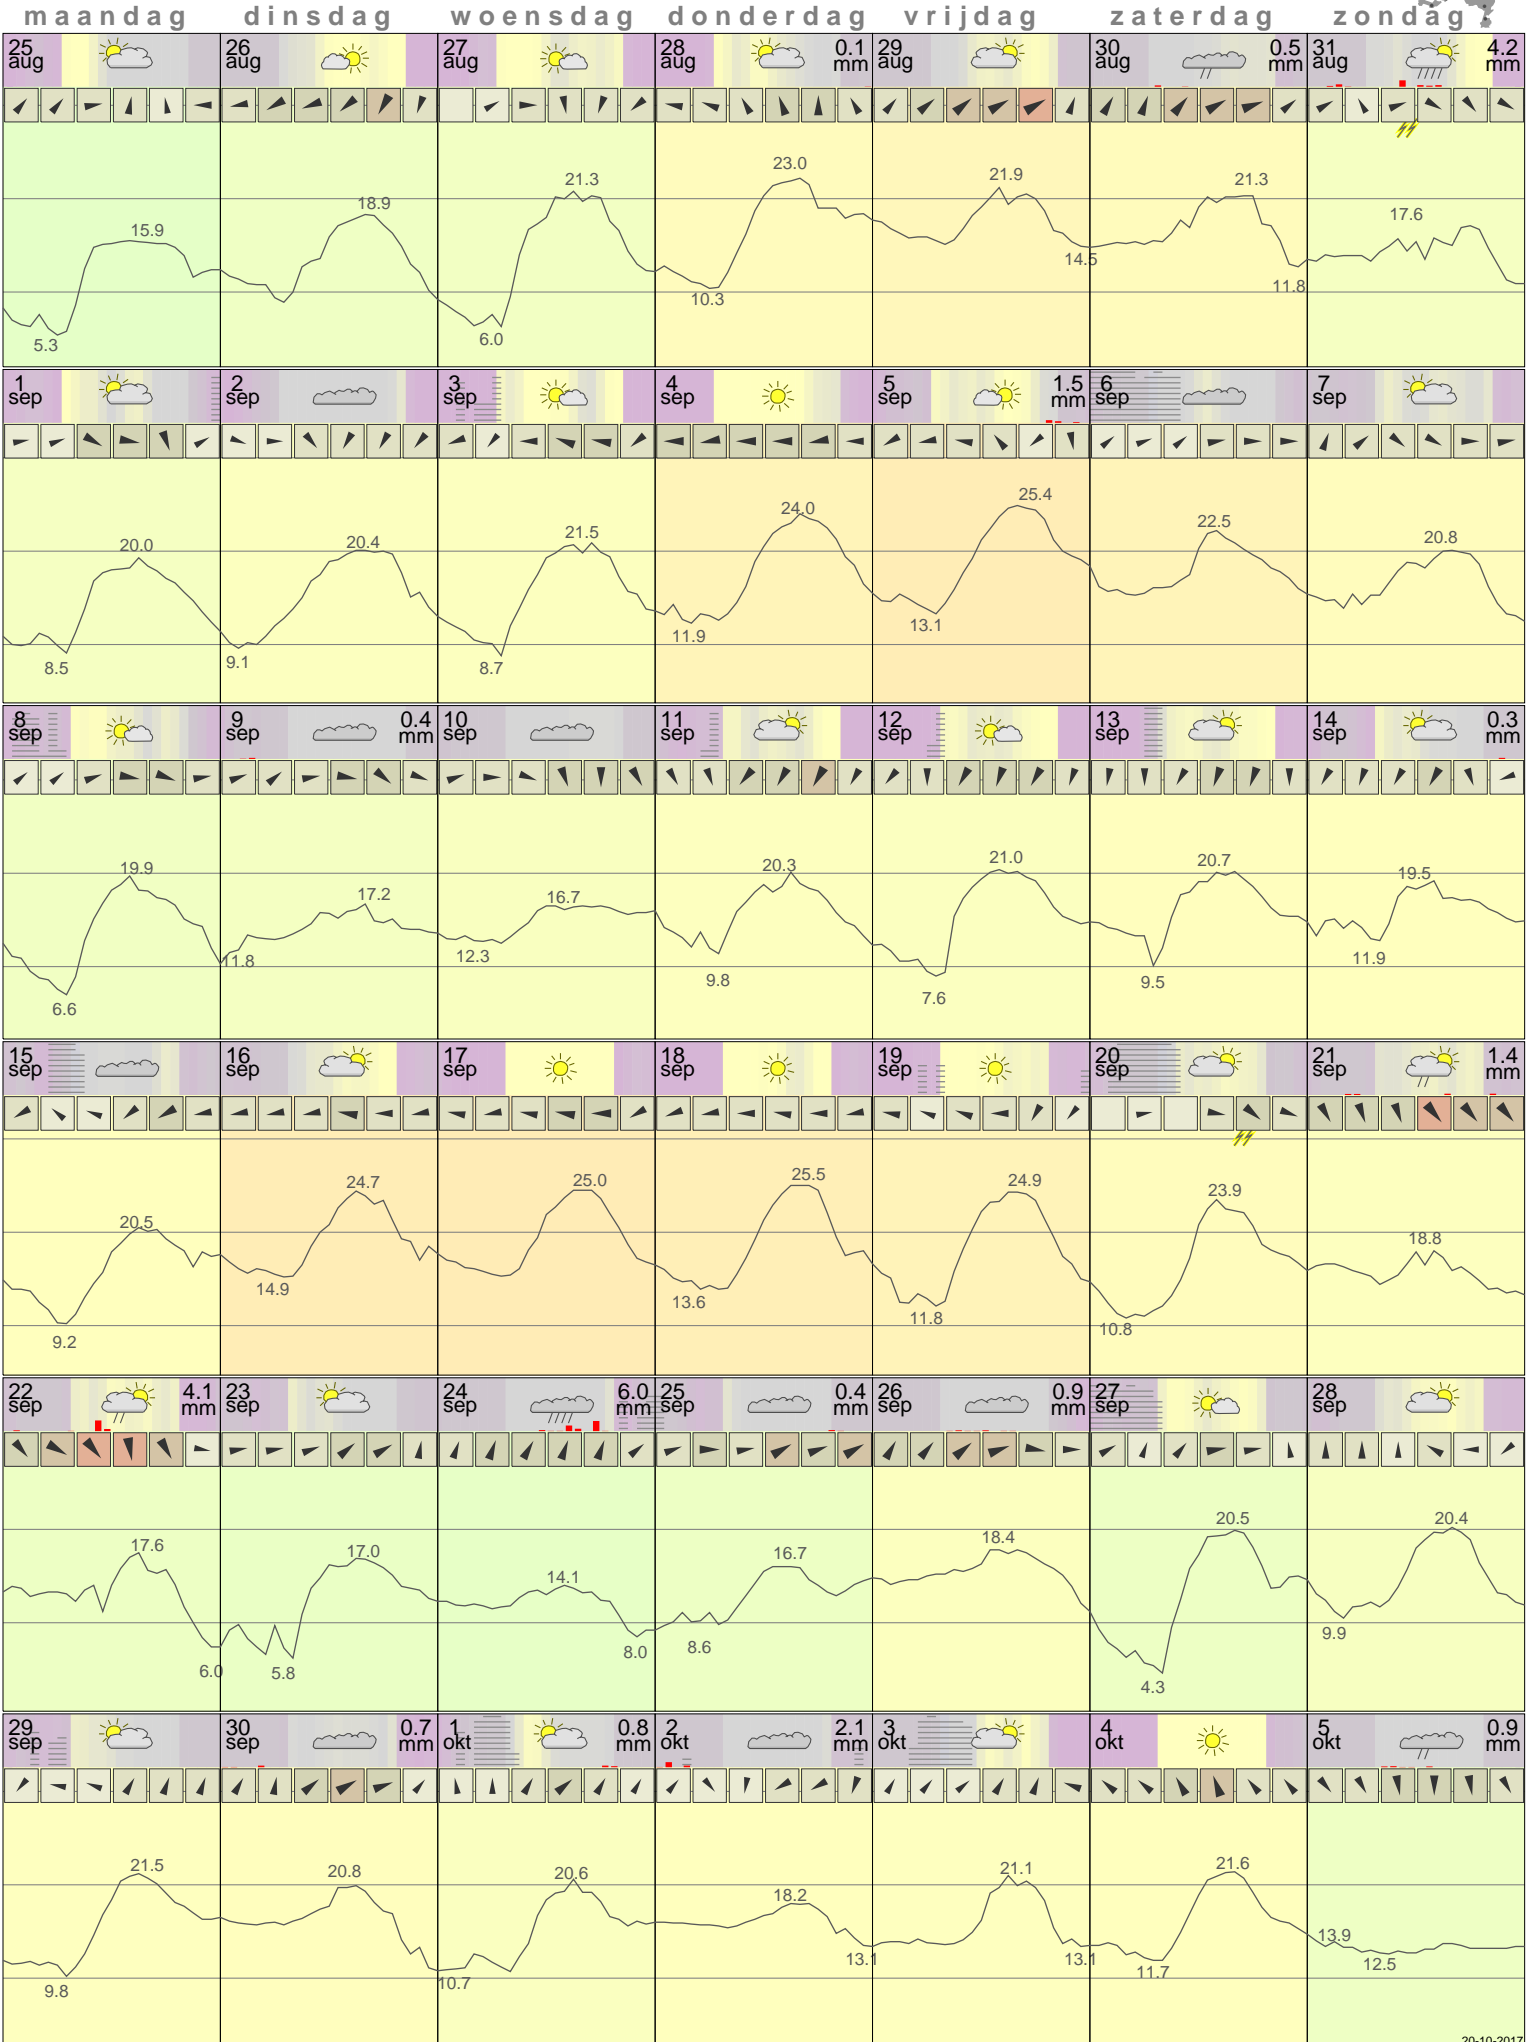

# Het weer in Eelde September 2014

< maand > +

-> jaar >

klik voor langjarig  
temperatuur-  
of neerslag-  
overzicht **KNMI**

klik op de kaart  
voor andere  
weerstations

20-10-2017