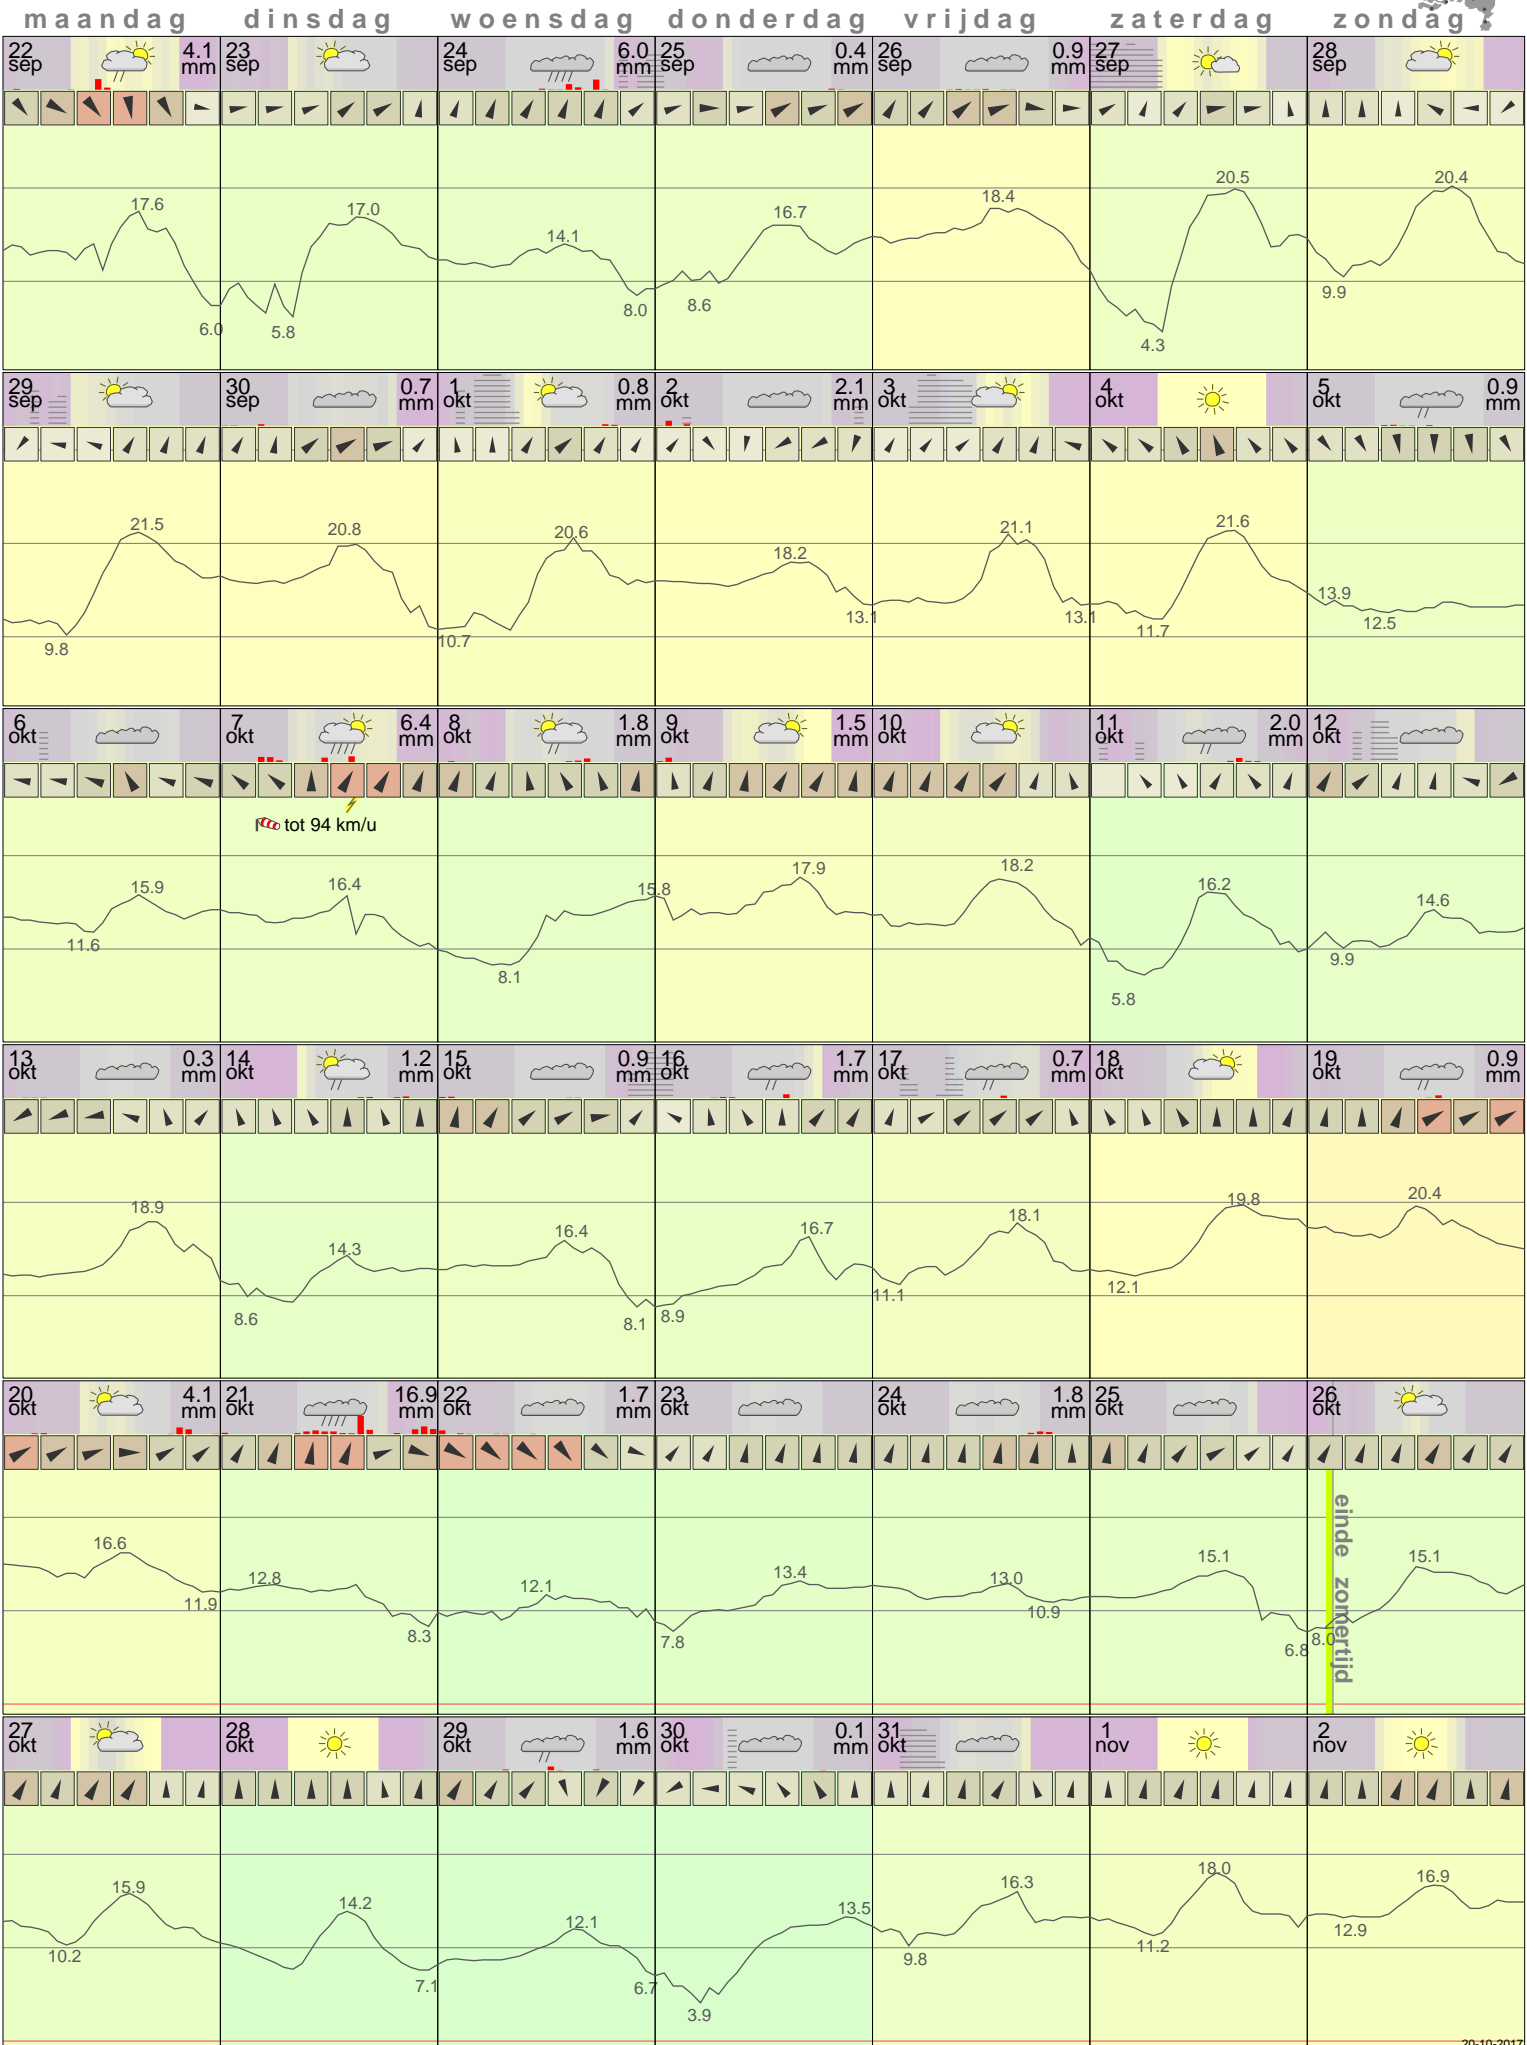

Het weer in Eelde Oktober 2014

- < maand > + - < jaar > +
 klik voor langjarig
**temperatuur-
 of neerslag-
 overzicht** > klik voor <
 maandoverzicht
KNMI

klik op de kaart
 voor andere
 weerstations

20-10-2017