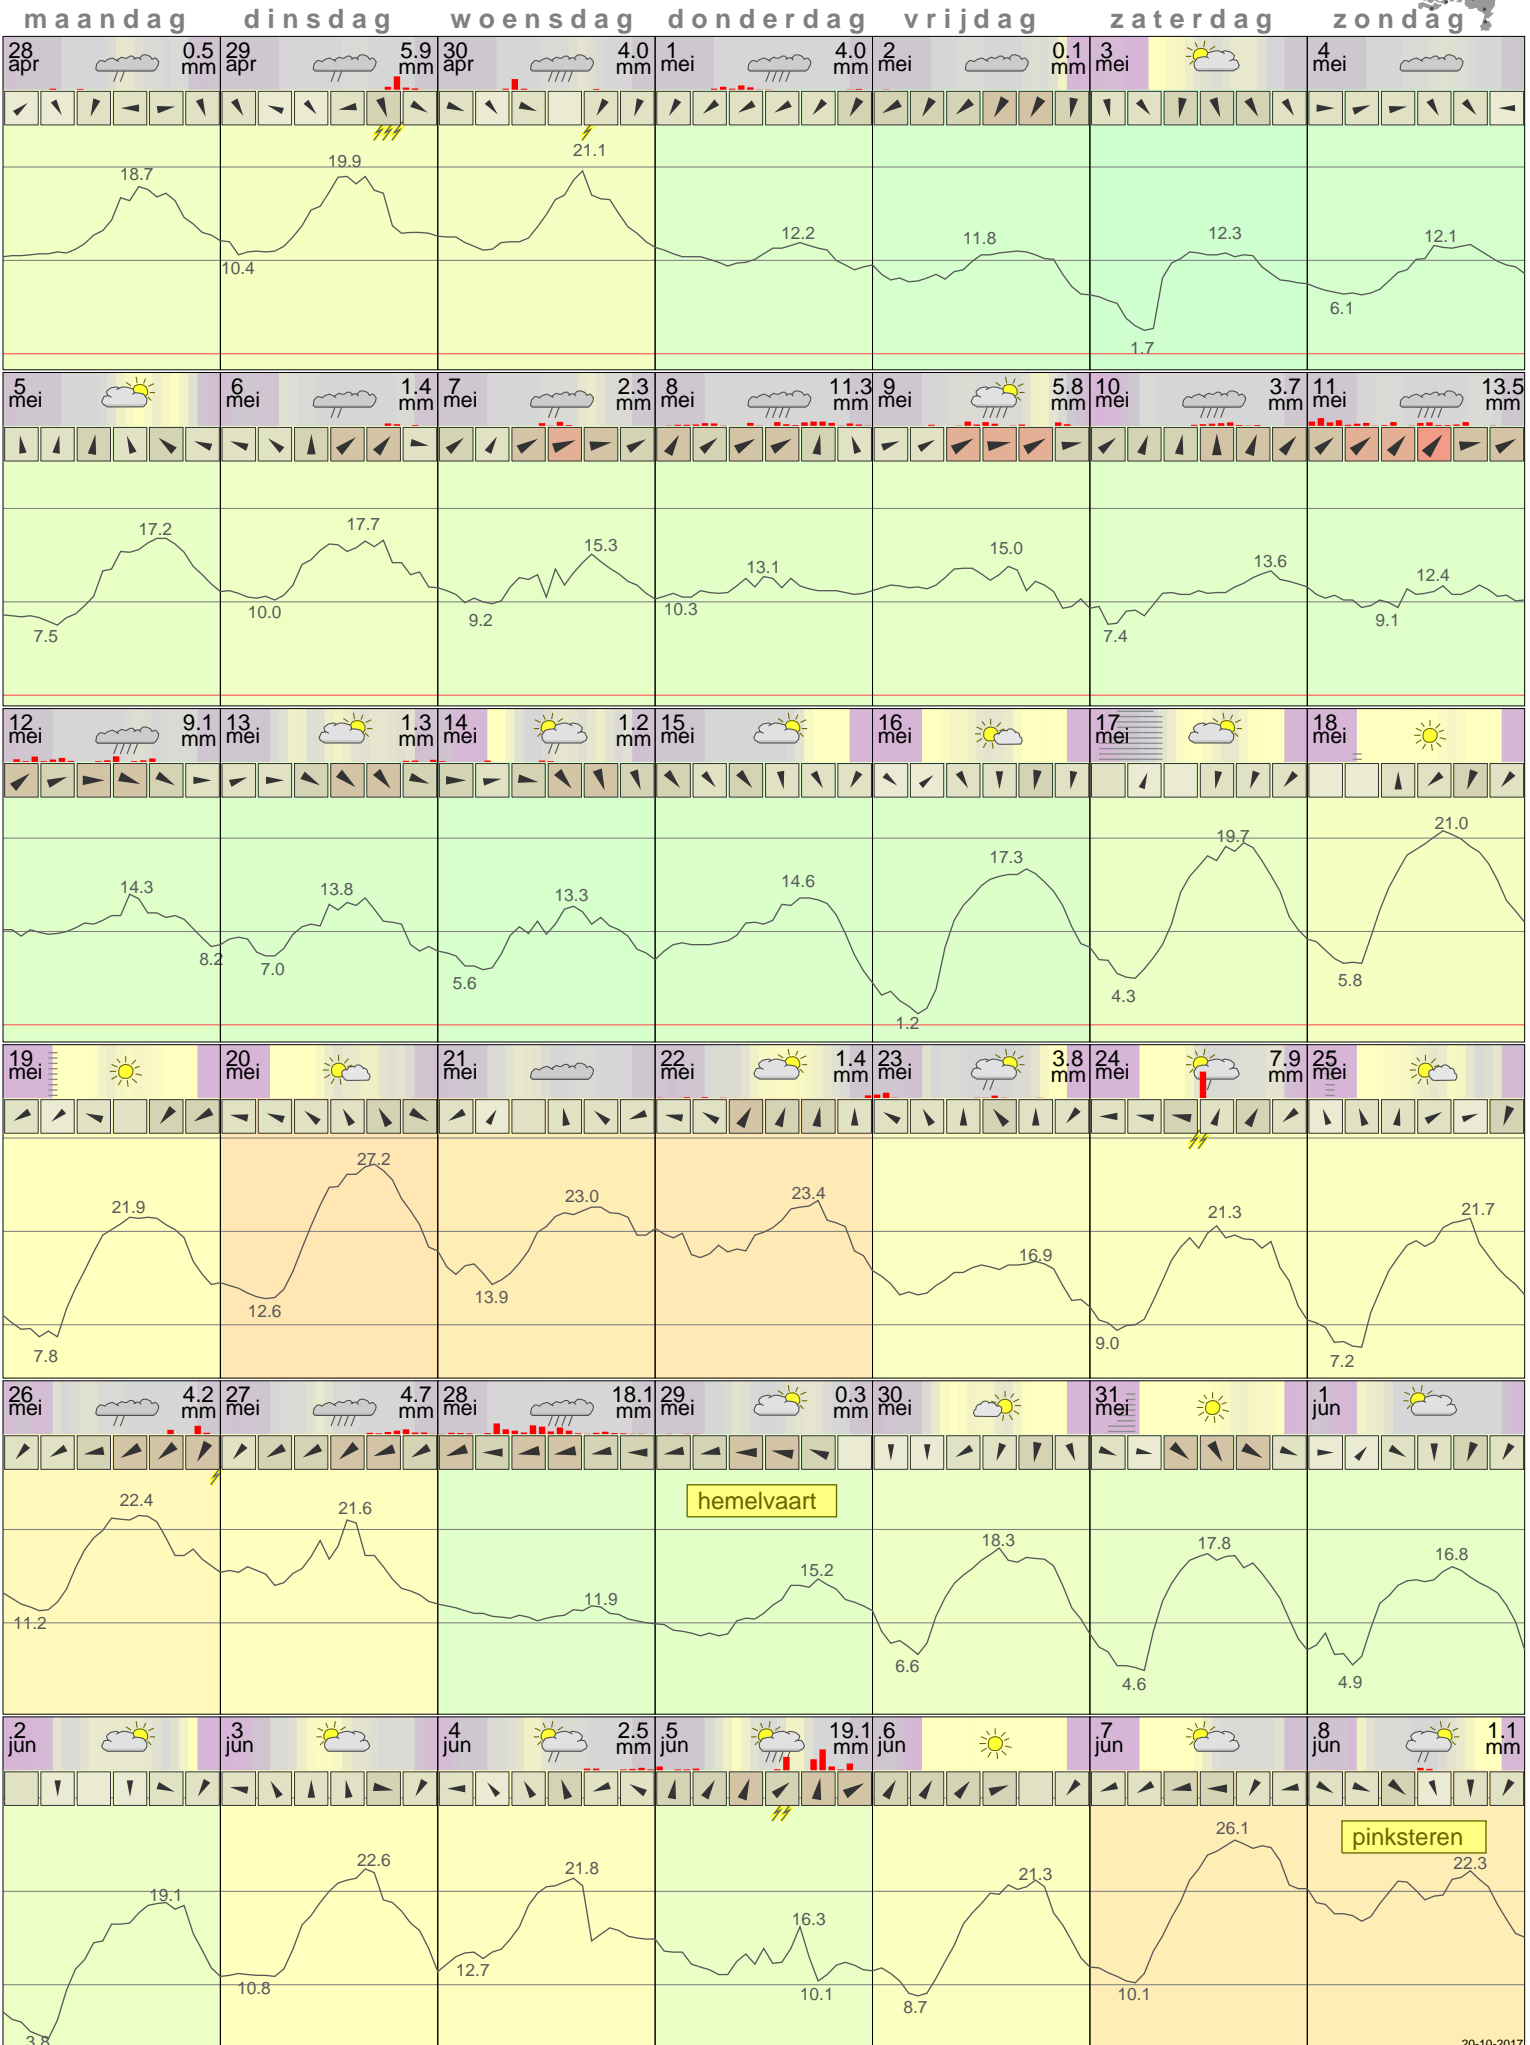

# Het weer in Eelde Mei 2014

- < maand > +      - < jaar > +  
 klik voor langjarig  
**temperatuur-  
 of neerslag-  
 overzicht**      > klik voor <  
 maandoverzicht  
**KNMI**

klik op de kaart  
 voor andere  
 weerstations

20-10-2017