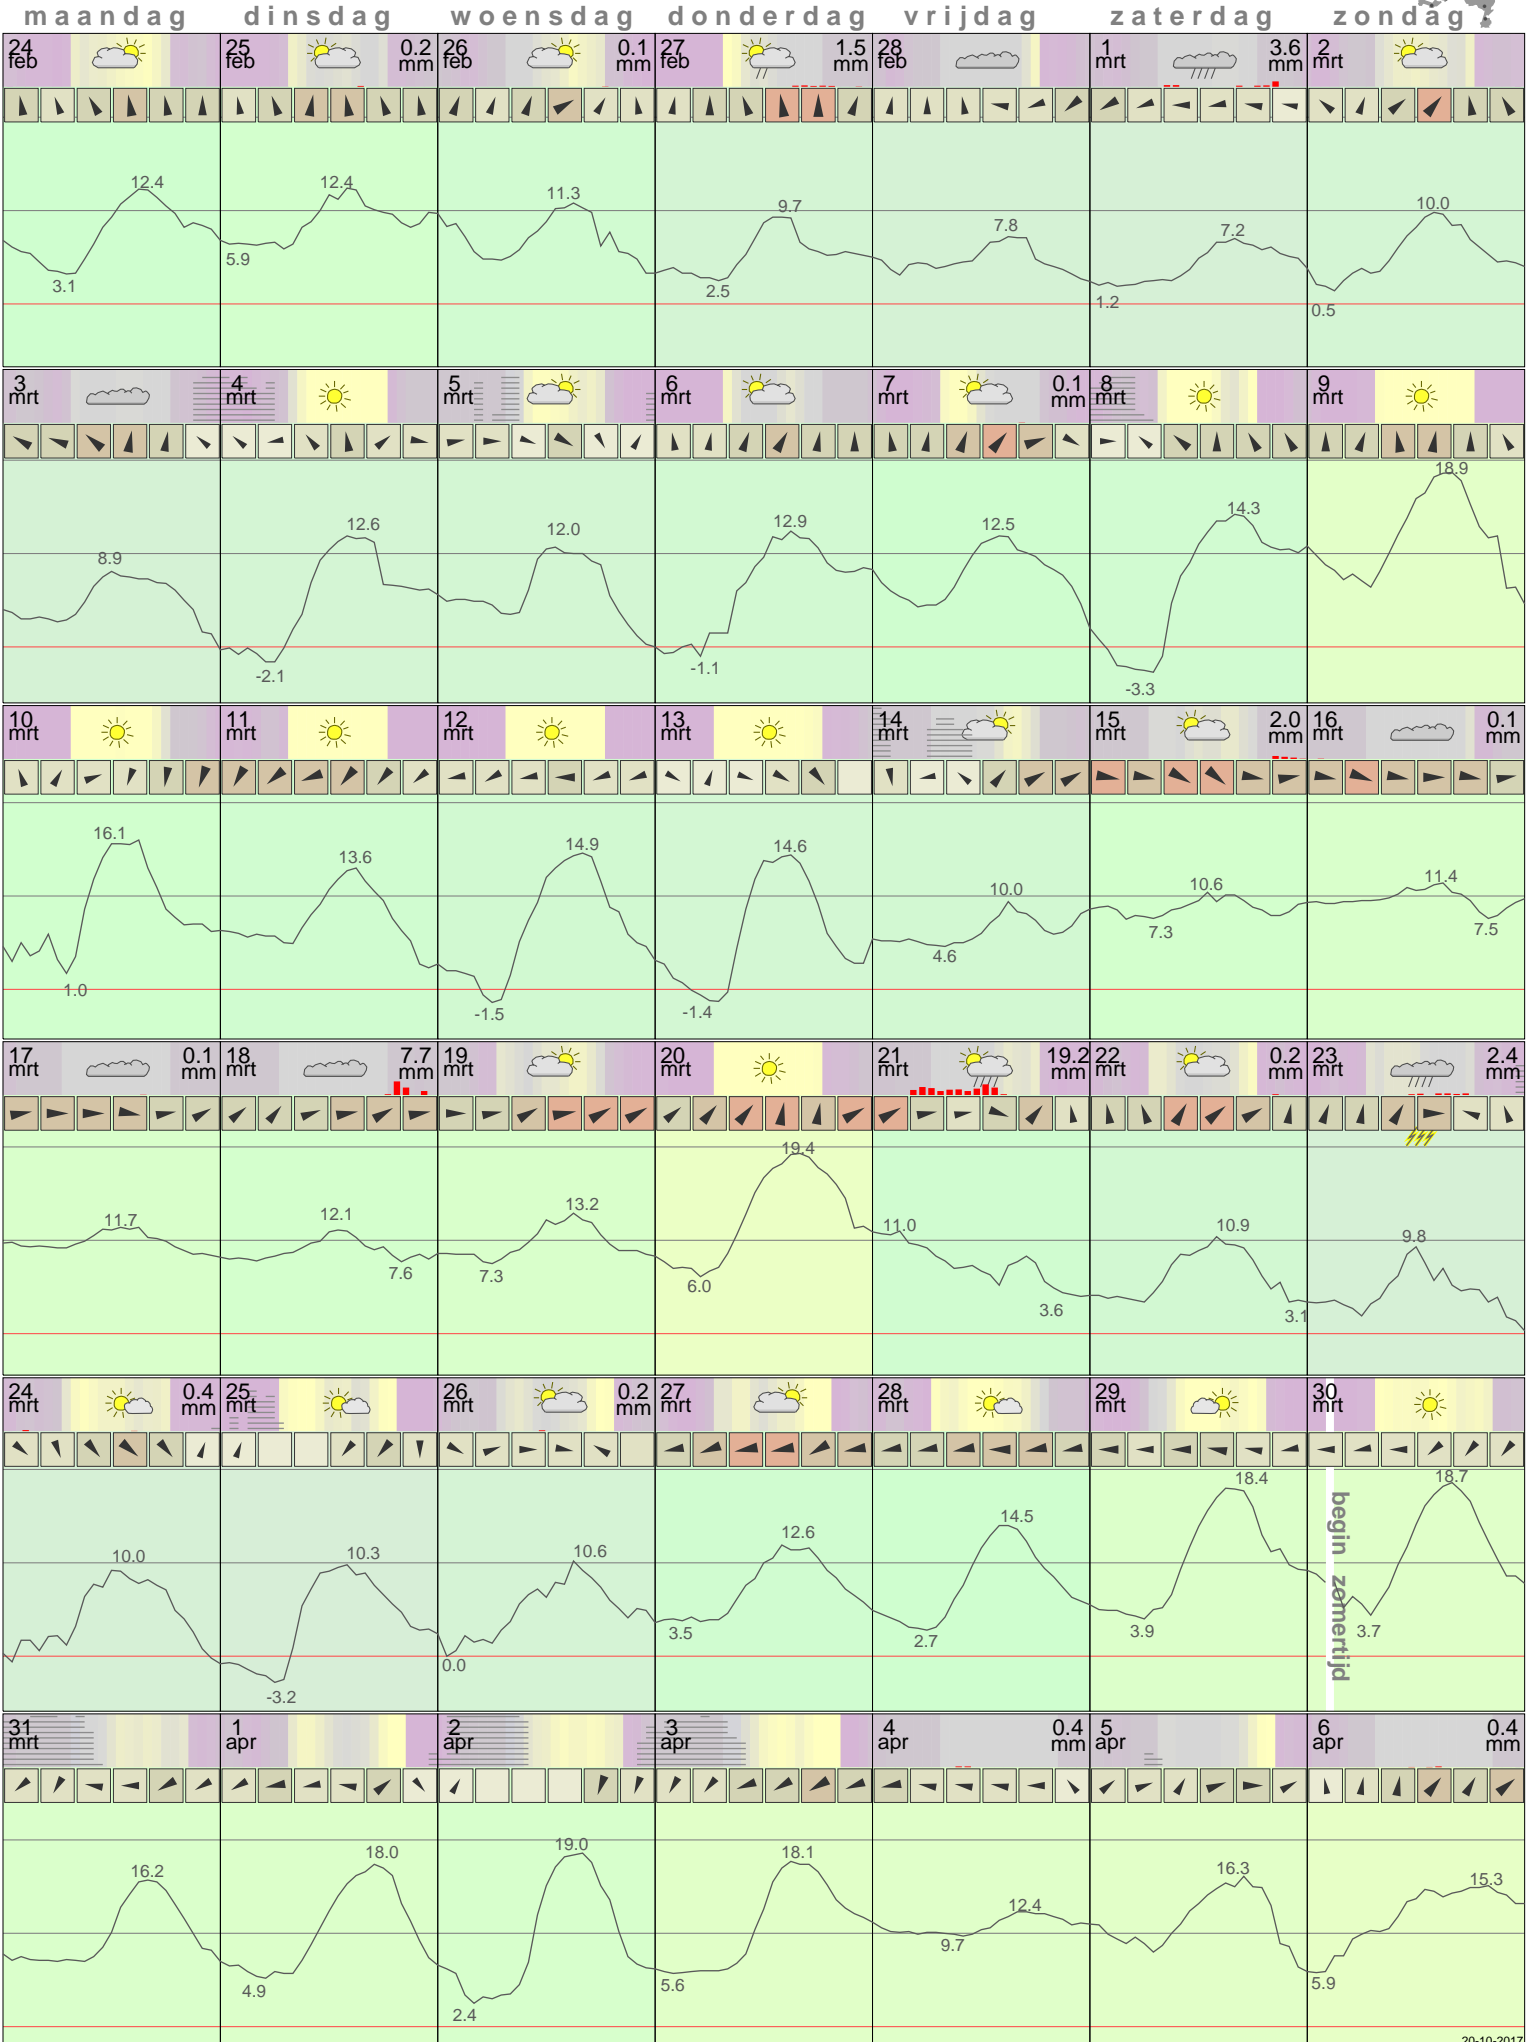

Het weer in Eelde Maart 2014

- < maand > + - < jaar > +
 klik voor langjarig
 temperatuur-
 of neerslag-
 overzicht **KNMI**
 > klik voor <
 maandoverzicht

klik op de kaart
 voor andere
 weerstations

20-10-2017