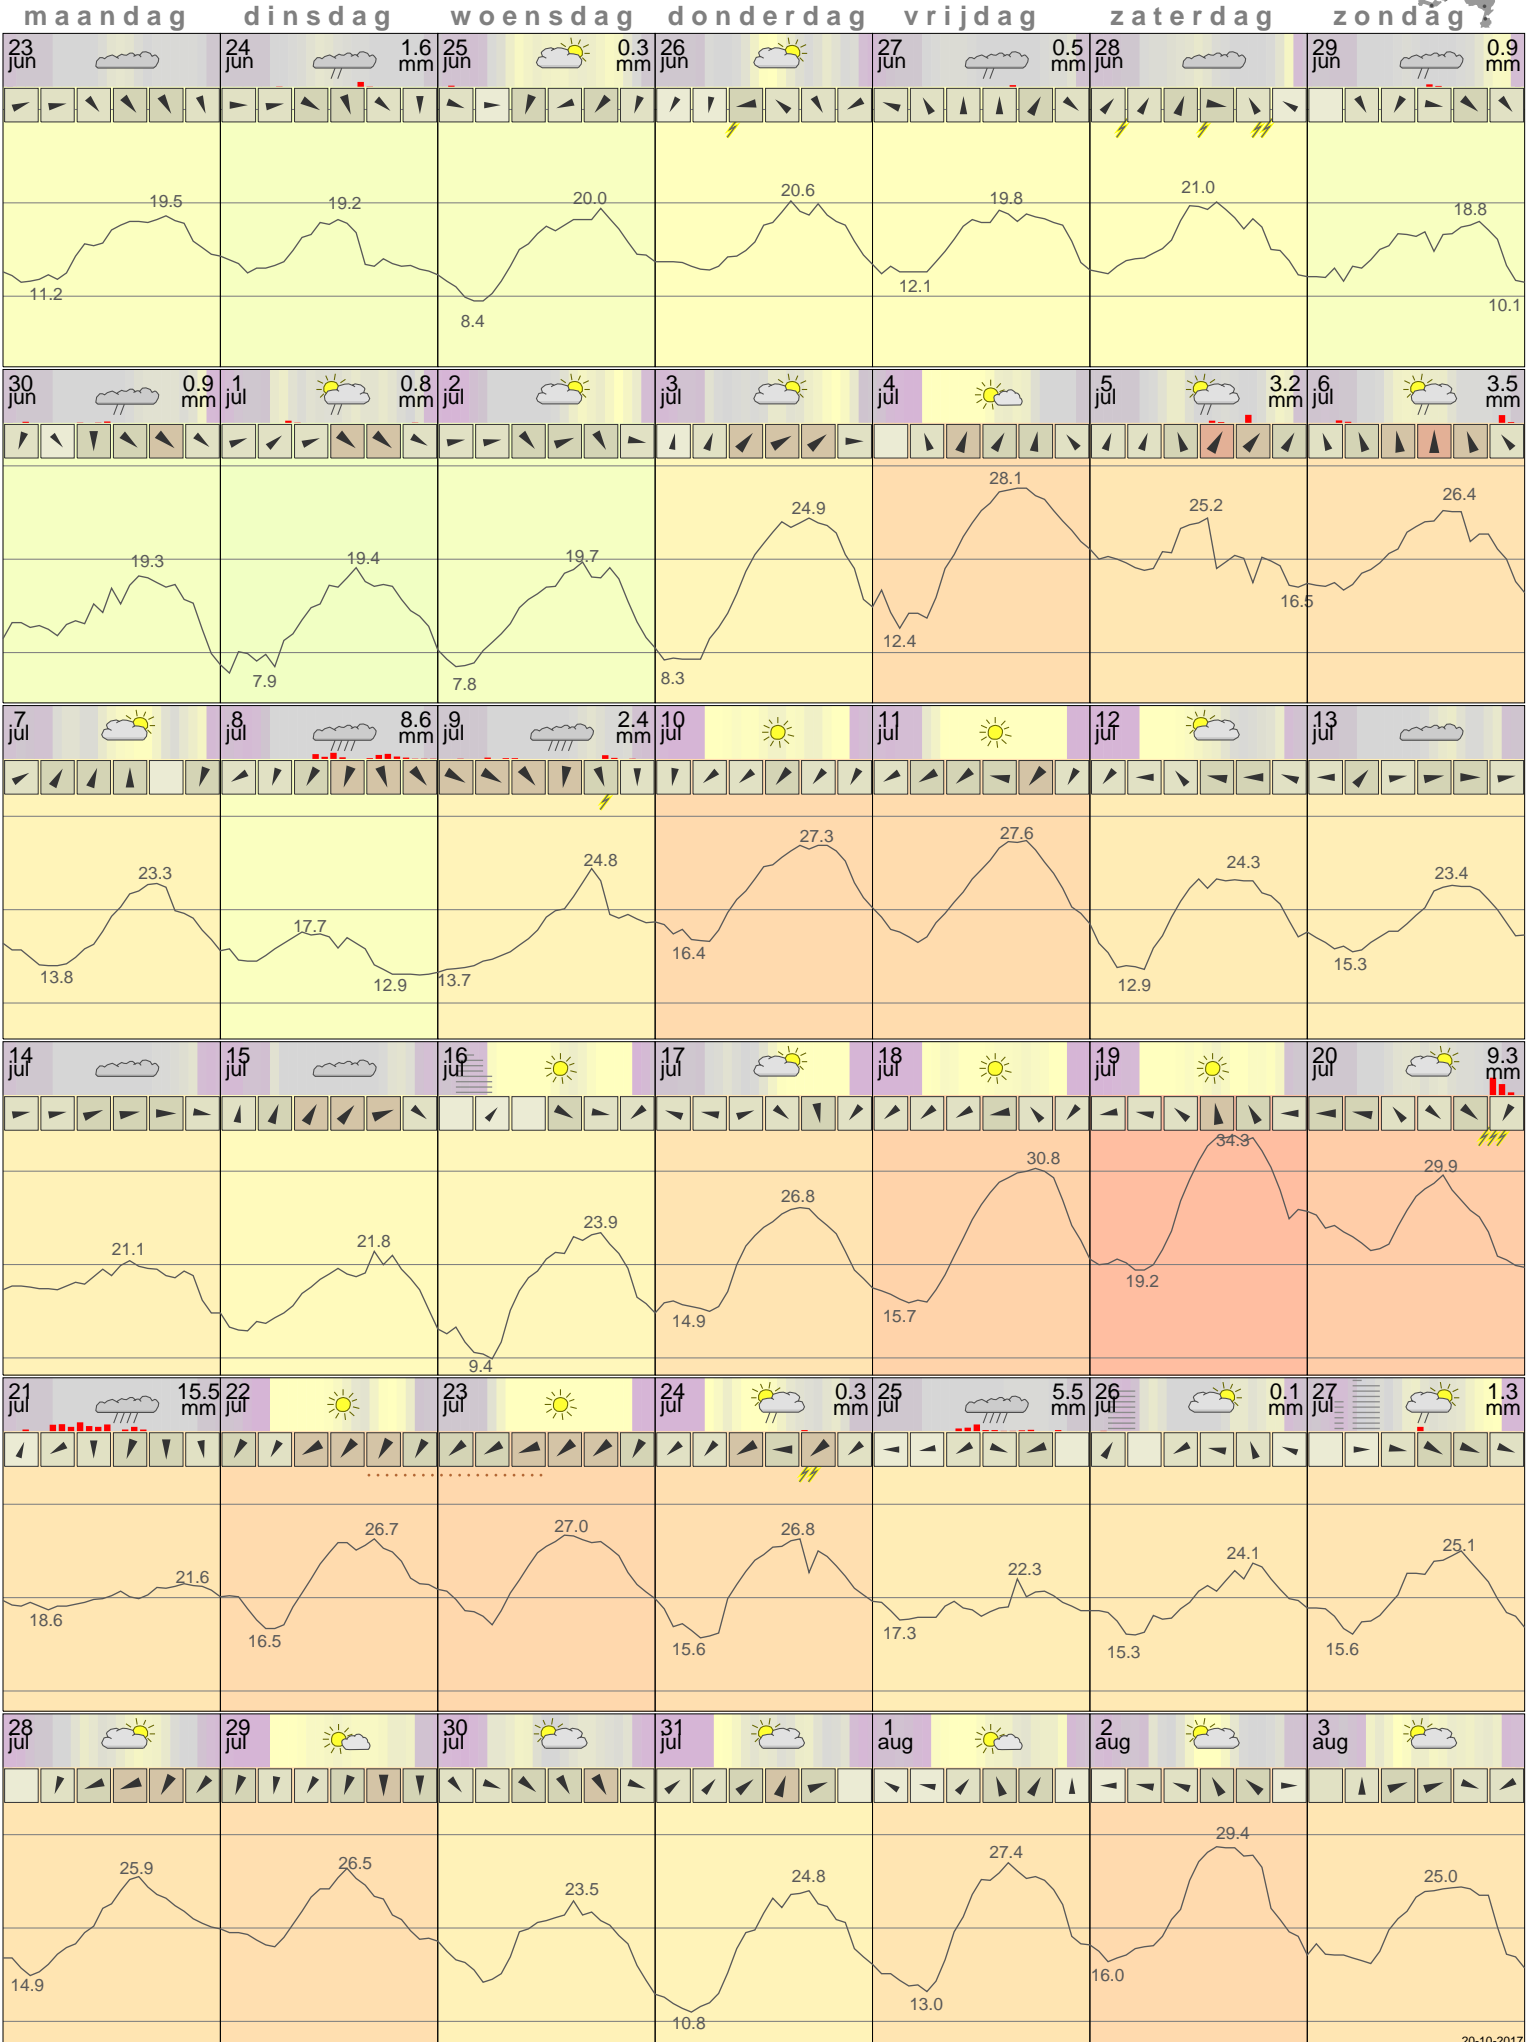

Het weer in Eelde Juli 2014

- < maand > + - < jaar > +
 klik voor langjarig
 temperatuur-
 of neerslag-
 overzicht **KNMI**
 > klik voor <
 maandoverzicht

klik op de kaart
 voor andere
 weerstations

20-10-2017