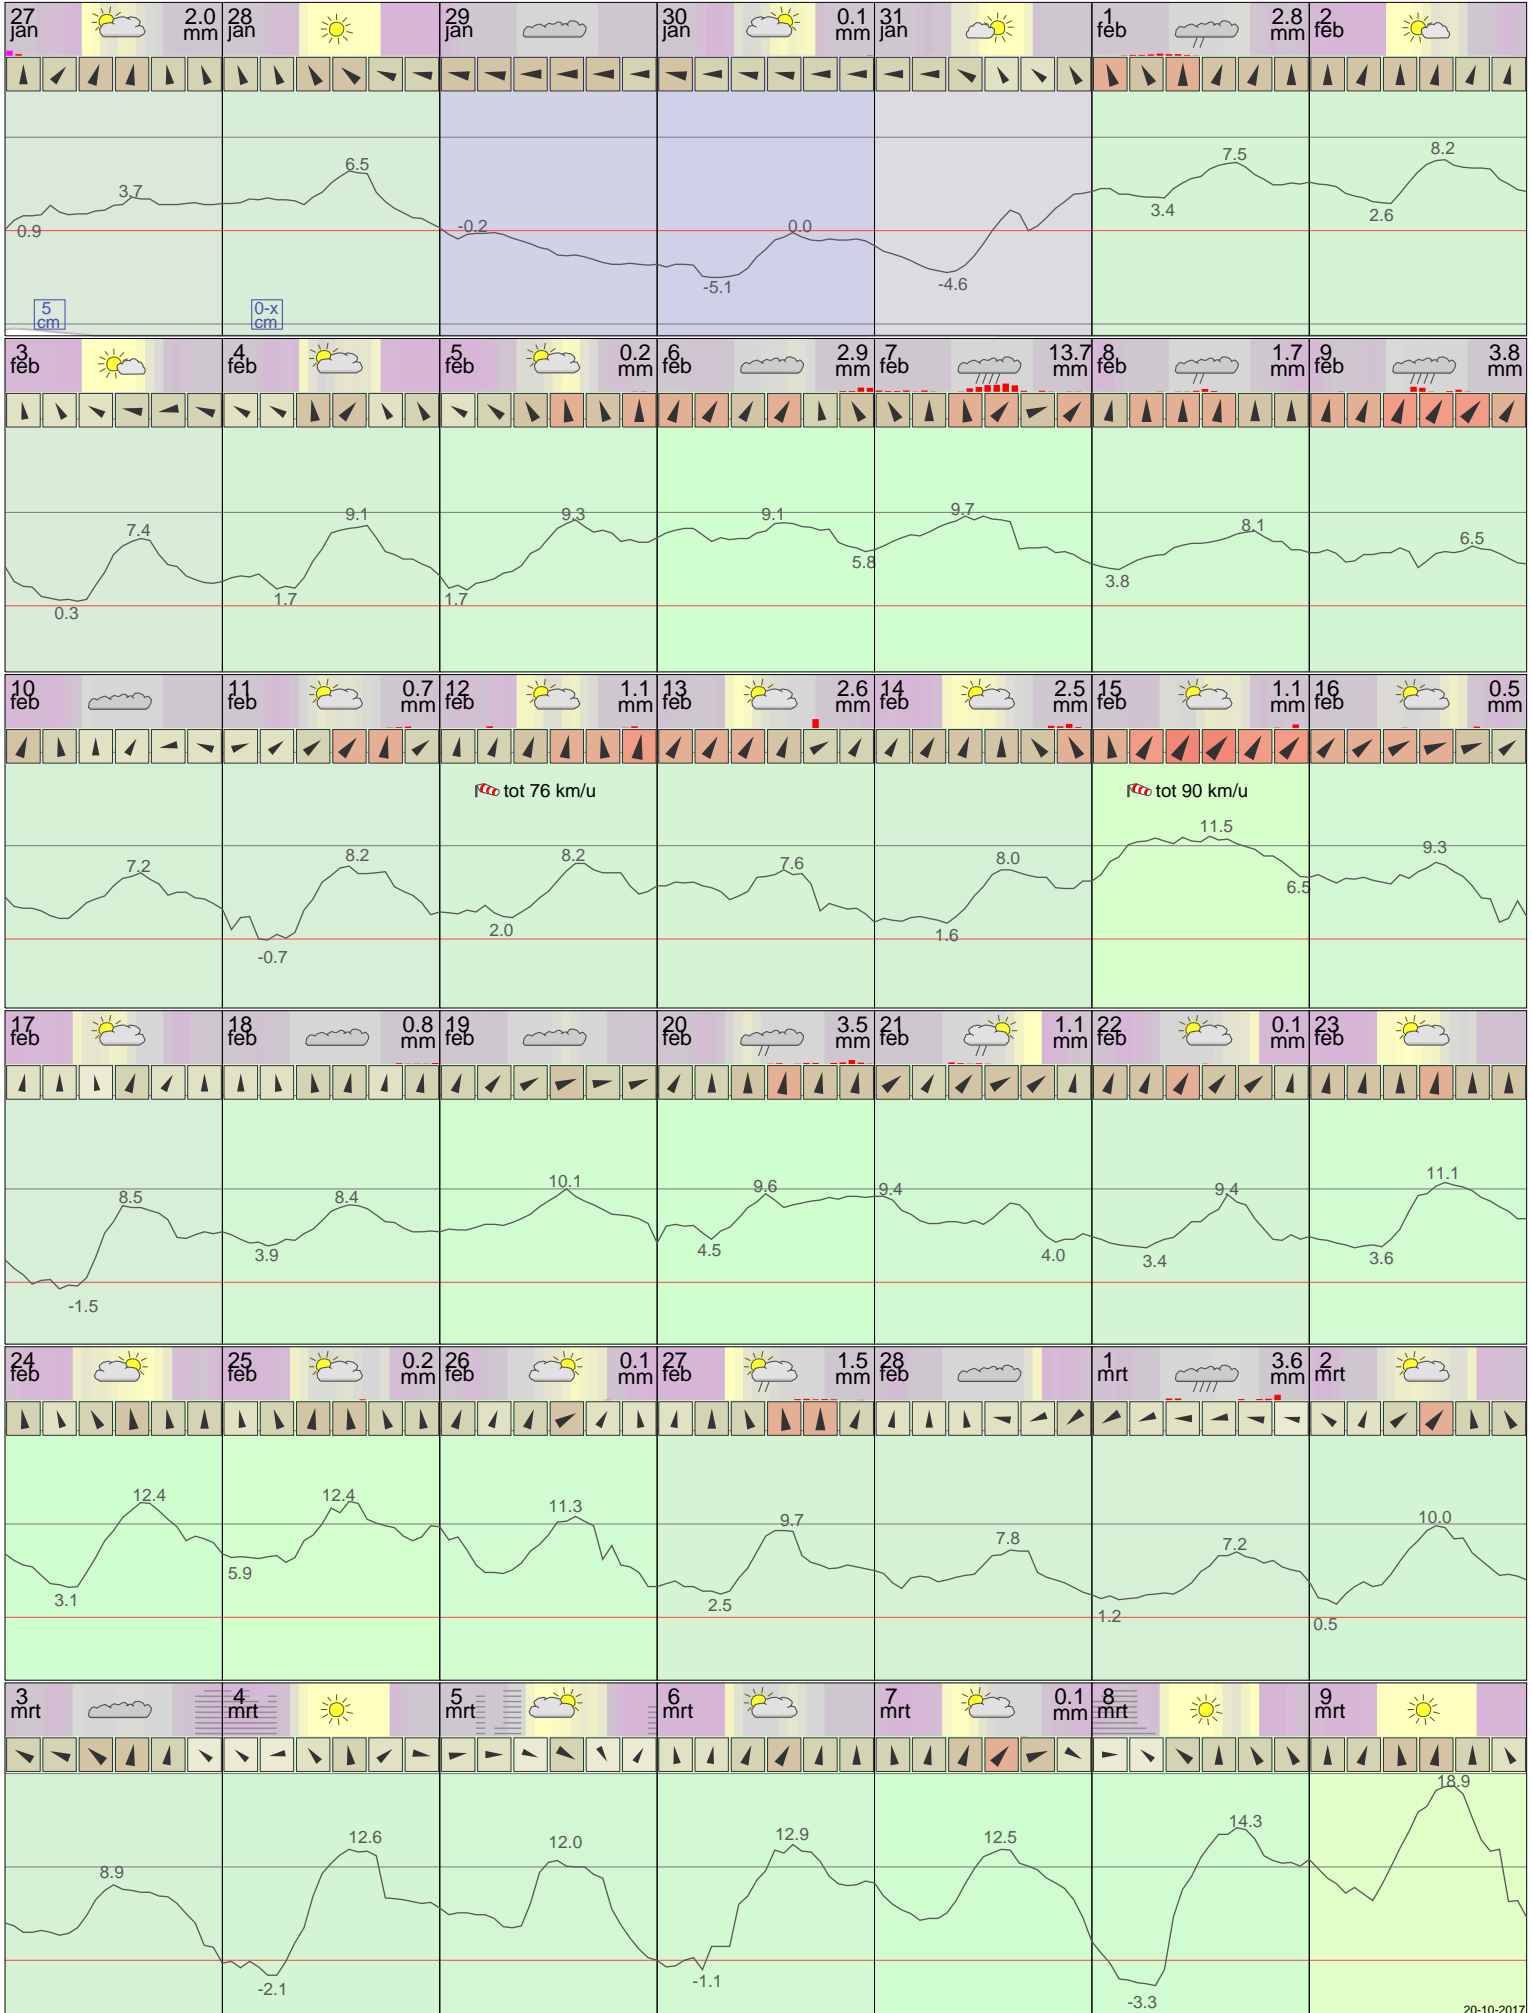

Het weer in Eelde Februari 2014

klik voor langjarig
temperatuur-
of neerslag-
overzicht **KNMI**
> klik voor <
maandoverzicht

klik op de kaart
voor andere
weerstations

maandag dinsdag woensdag donderdag vrijdag zaterdag zondag