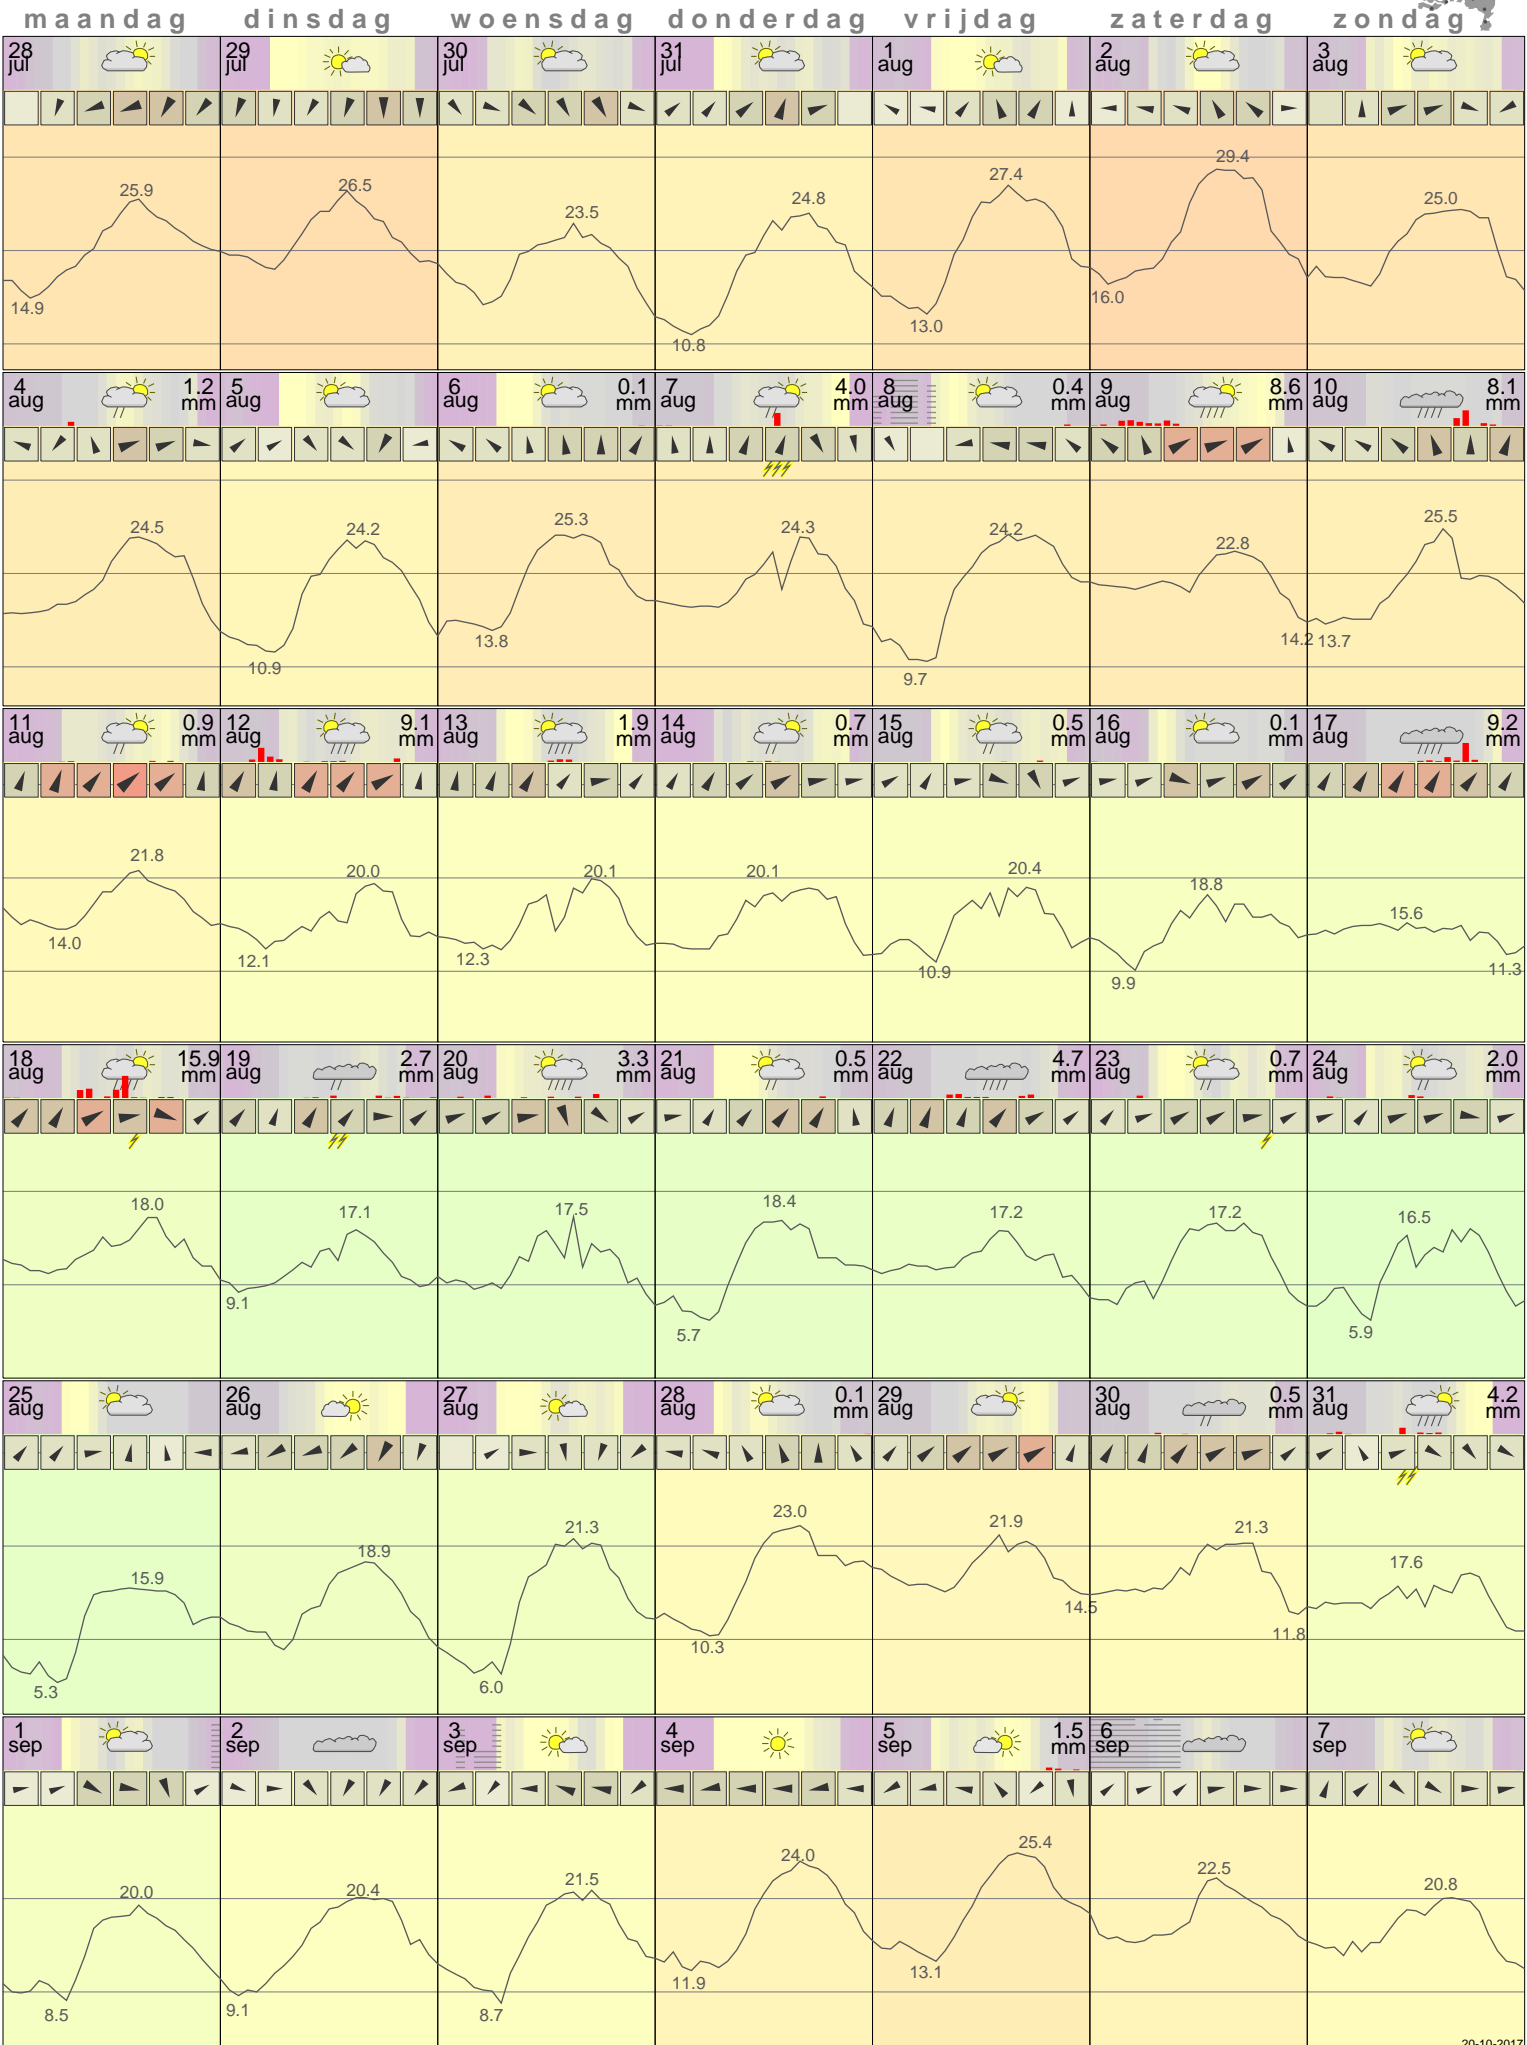

Het weer in Eelde Augustus 2014

- < maand > + - < jaar > +
 klik voor langjarig
 temperatuur-
 of neerslag-
 overzicht **KNMI**
 > klik voor <
 maandoverzicht

klik op de kaart
 voor andere
 weerstations

20-10-2017