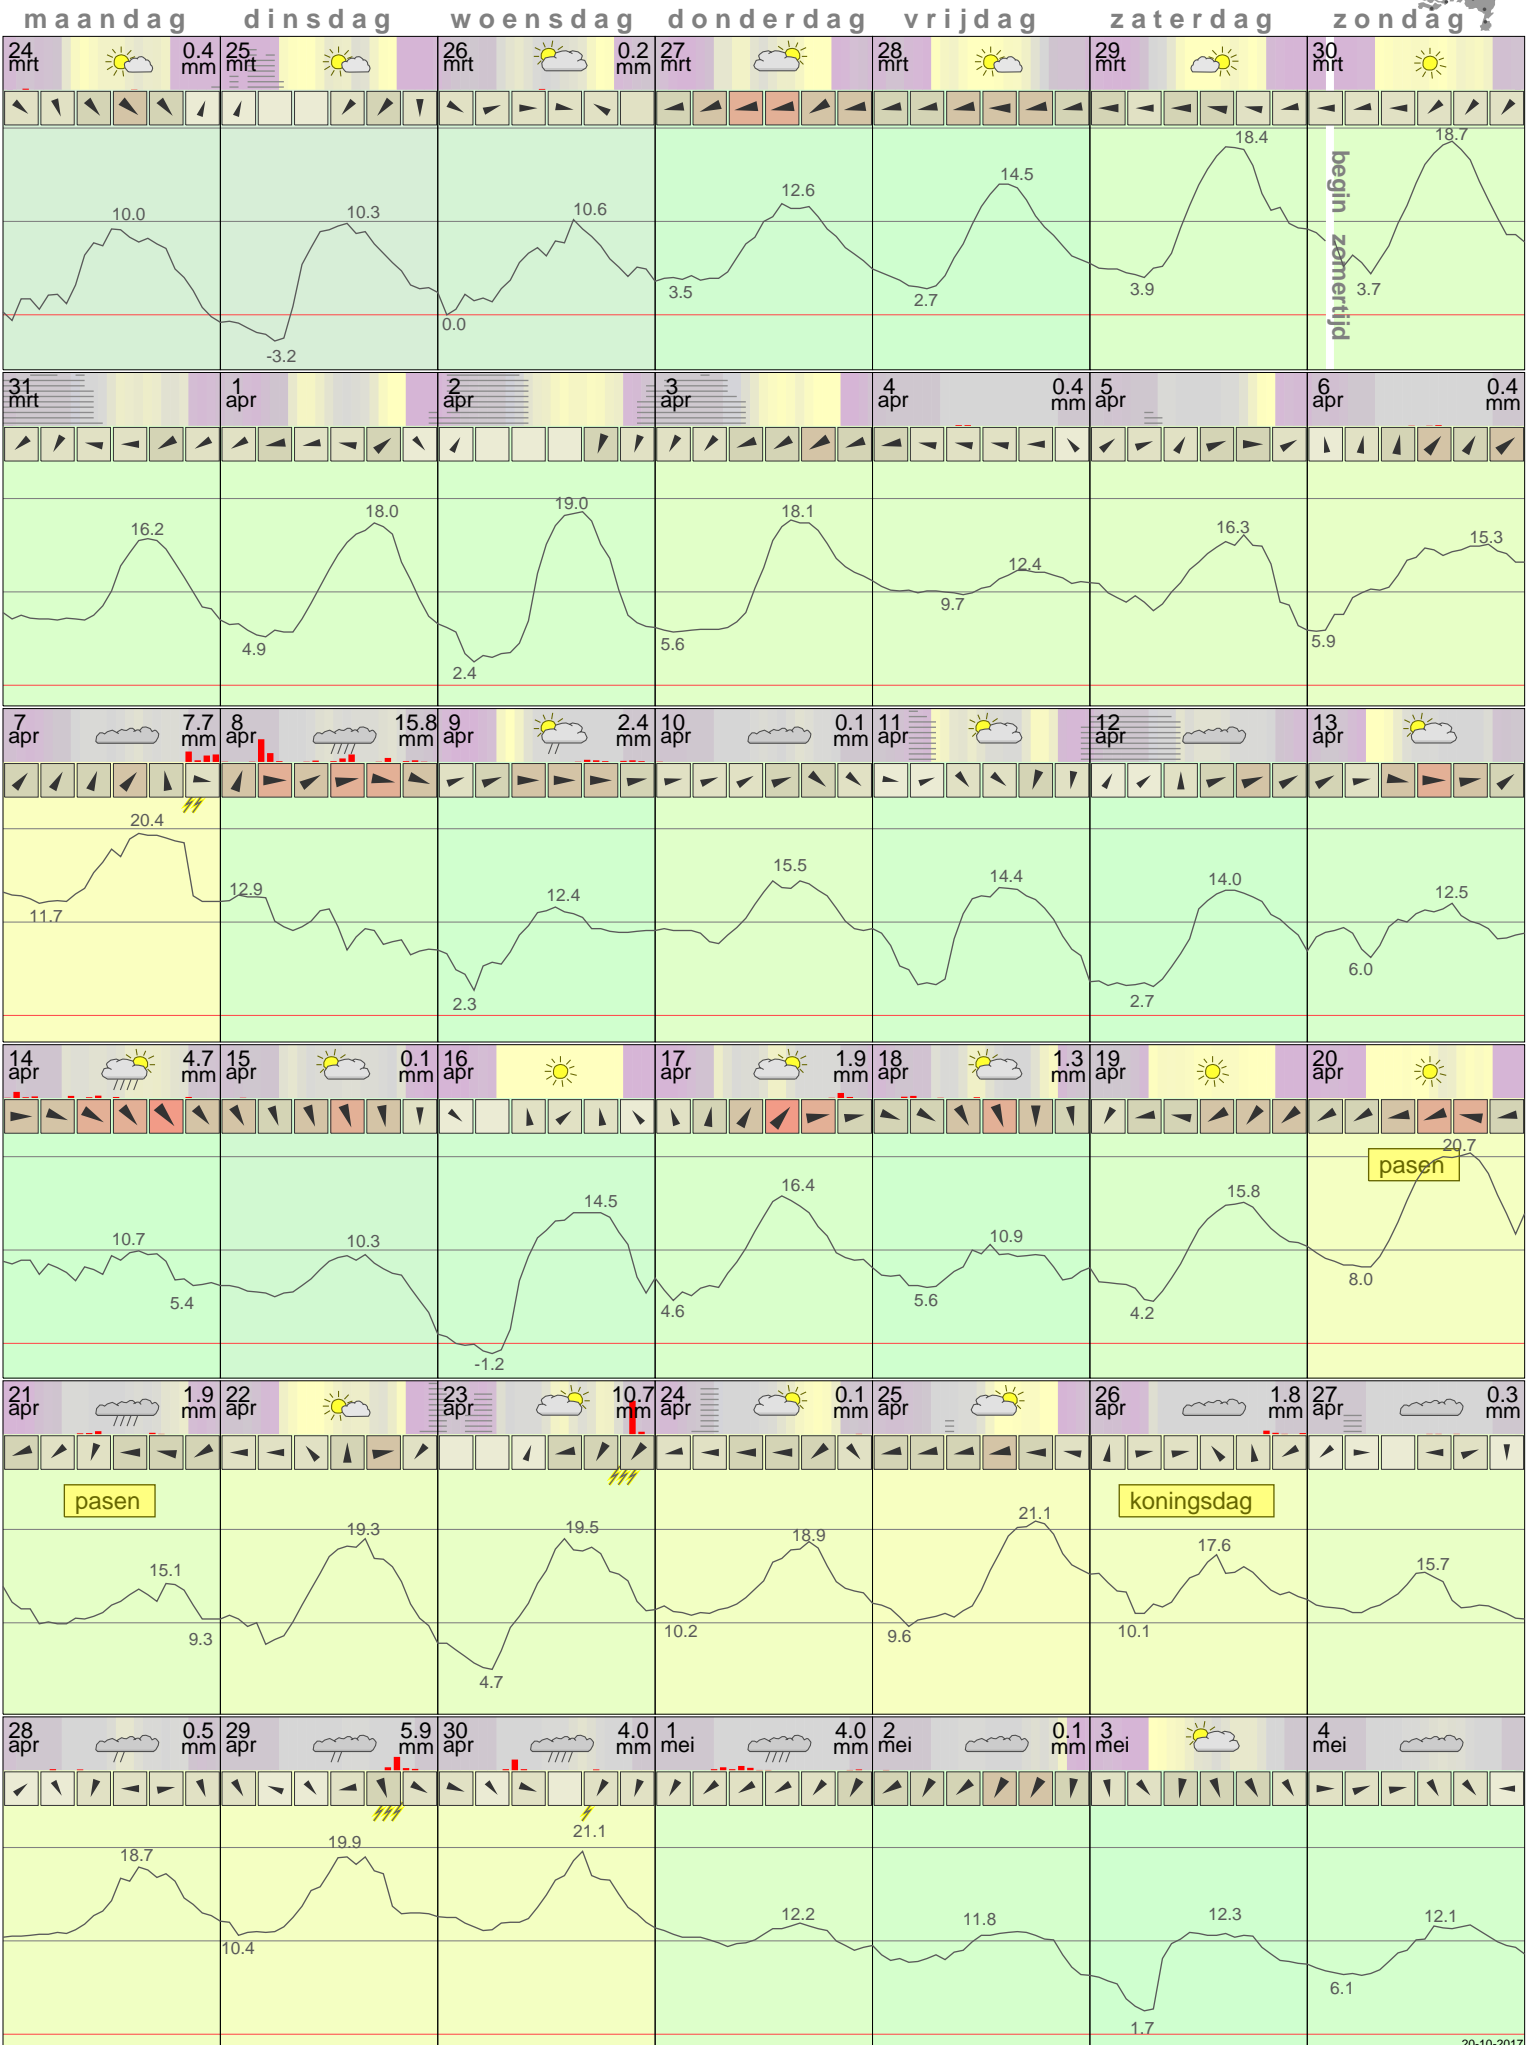

Het weer in Eelde April 2014

- < maand > + - < jaar > +
 klik voor langjarig
 temperatuur-
 of neerslag-
 overzicht > klik voor <
 maandoverzicht
KNMI

klik op de kaart
 voor andere
 weerstations

20-10-2017