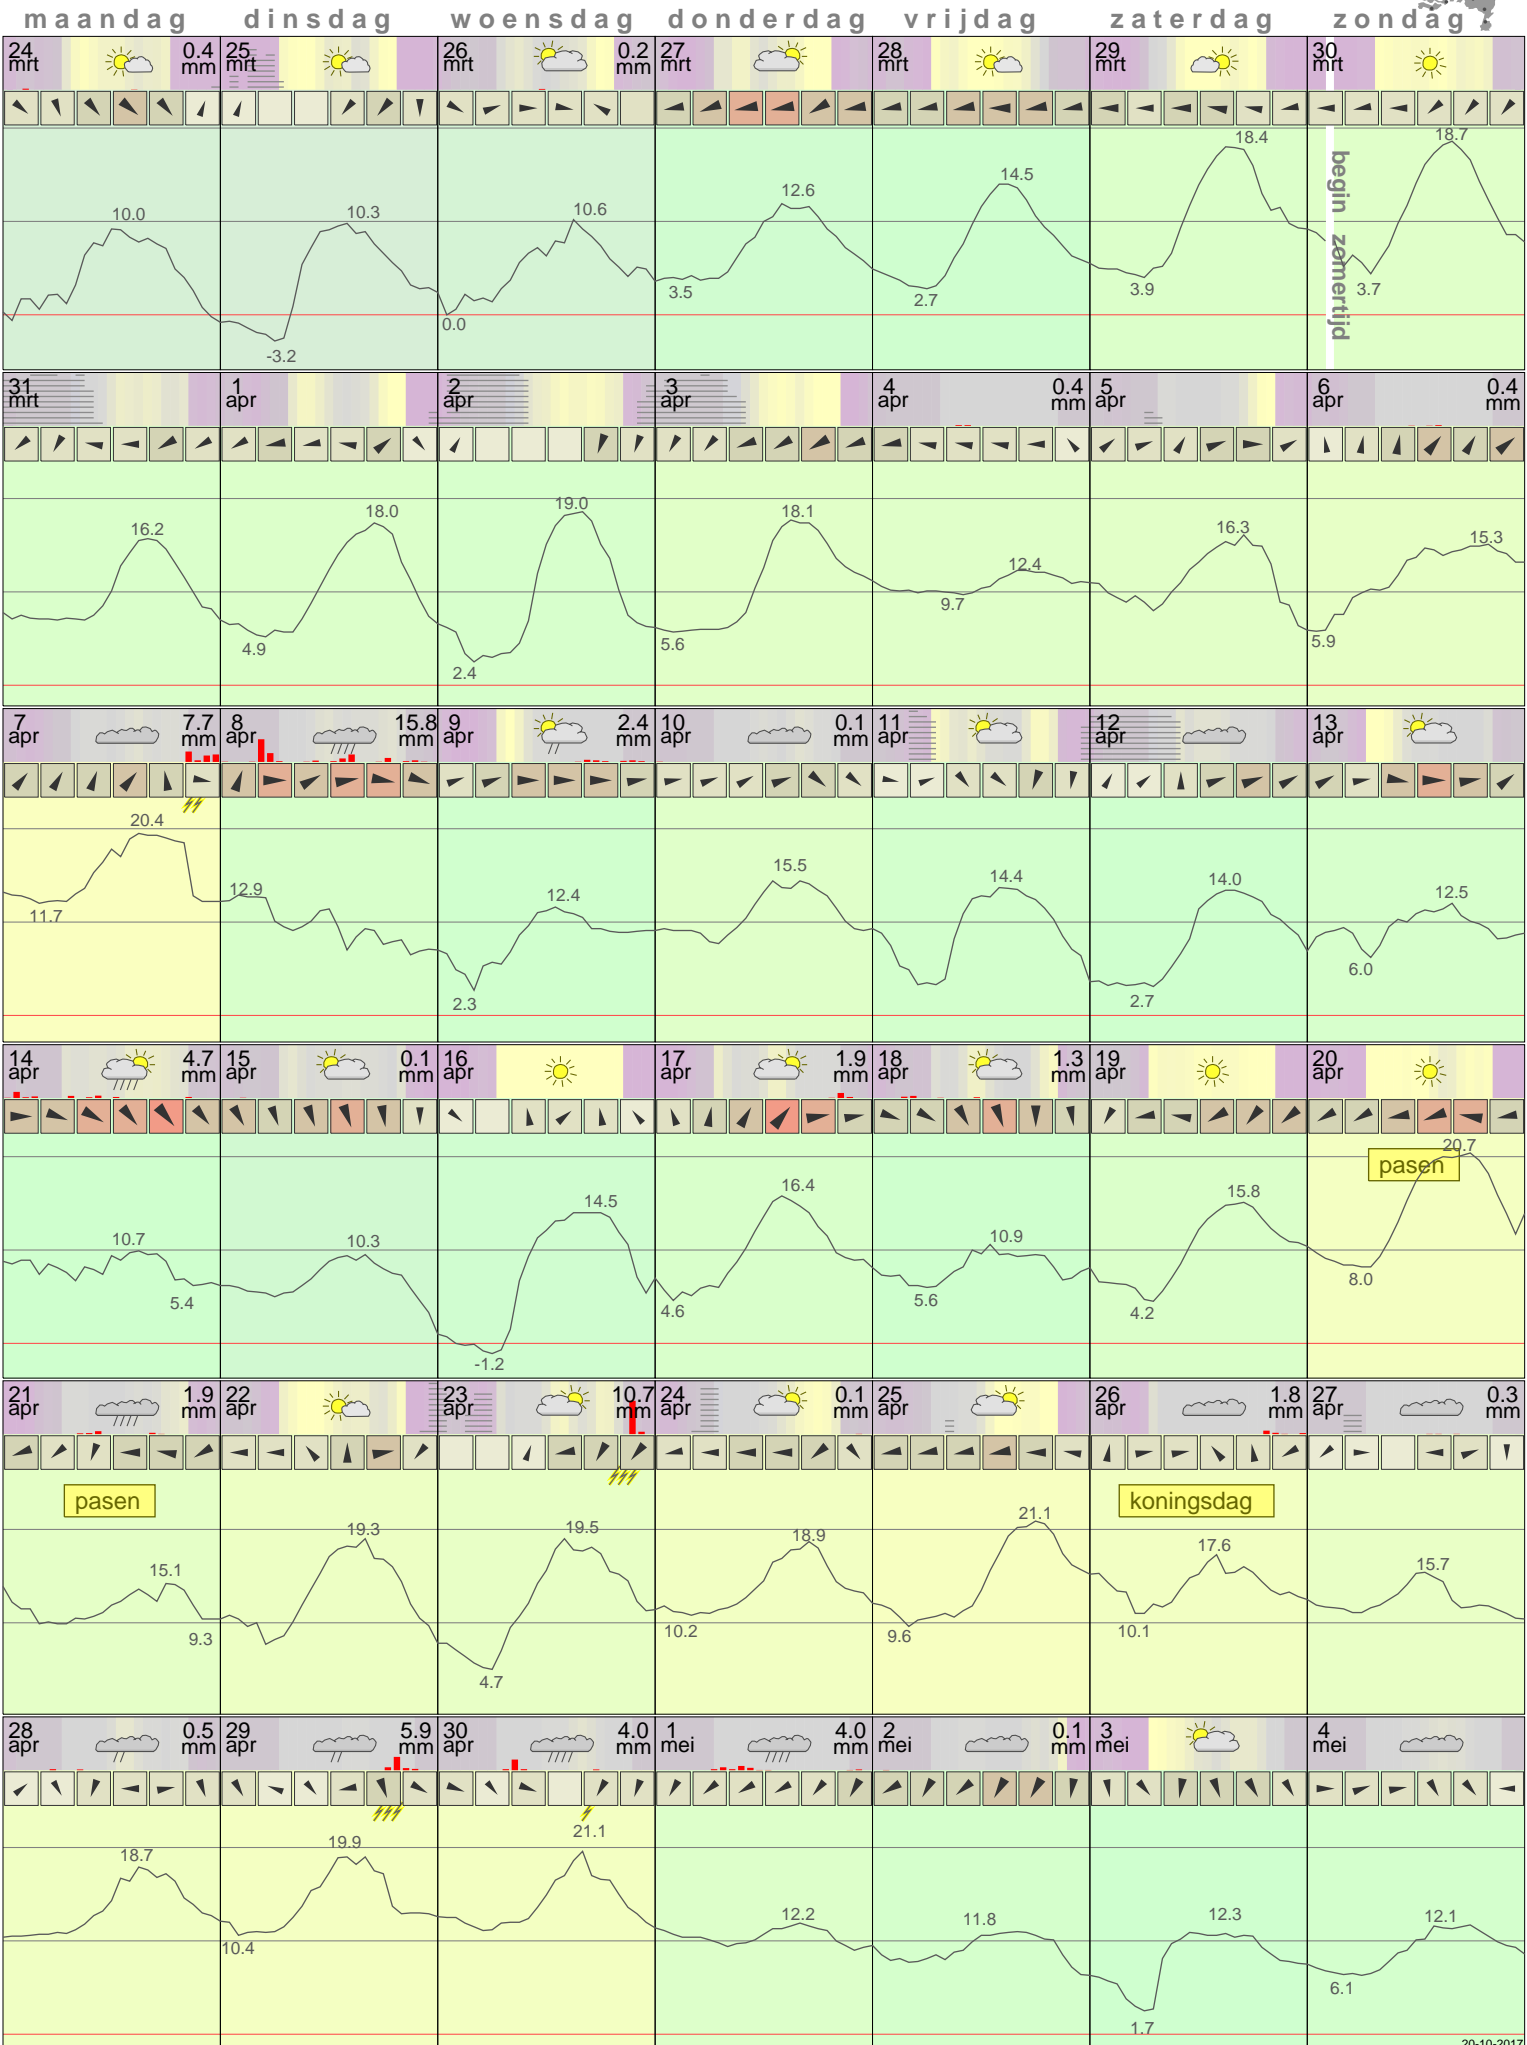

Het weer in Eelde April 2014

- < maand > + - < jaar > +
 klik voor langjarig
 temperatuur-
 of neerslag-
 overzicht > klik voor <
 maandoverzicht **KNMI**

klik op de kaart
 voor andere
 weerstations

20-10-2017