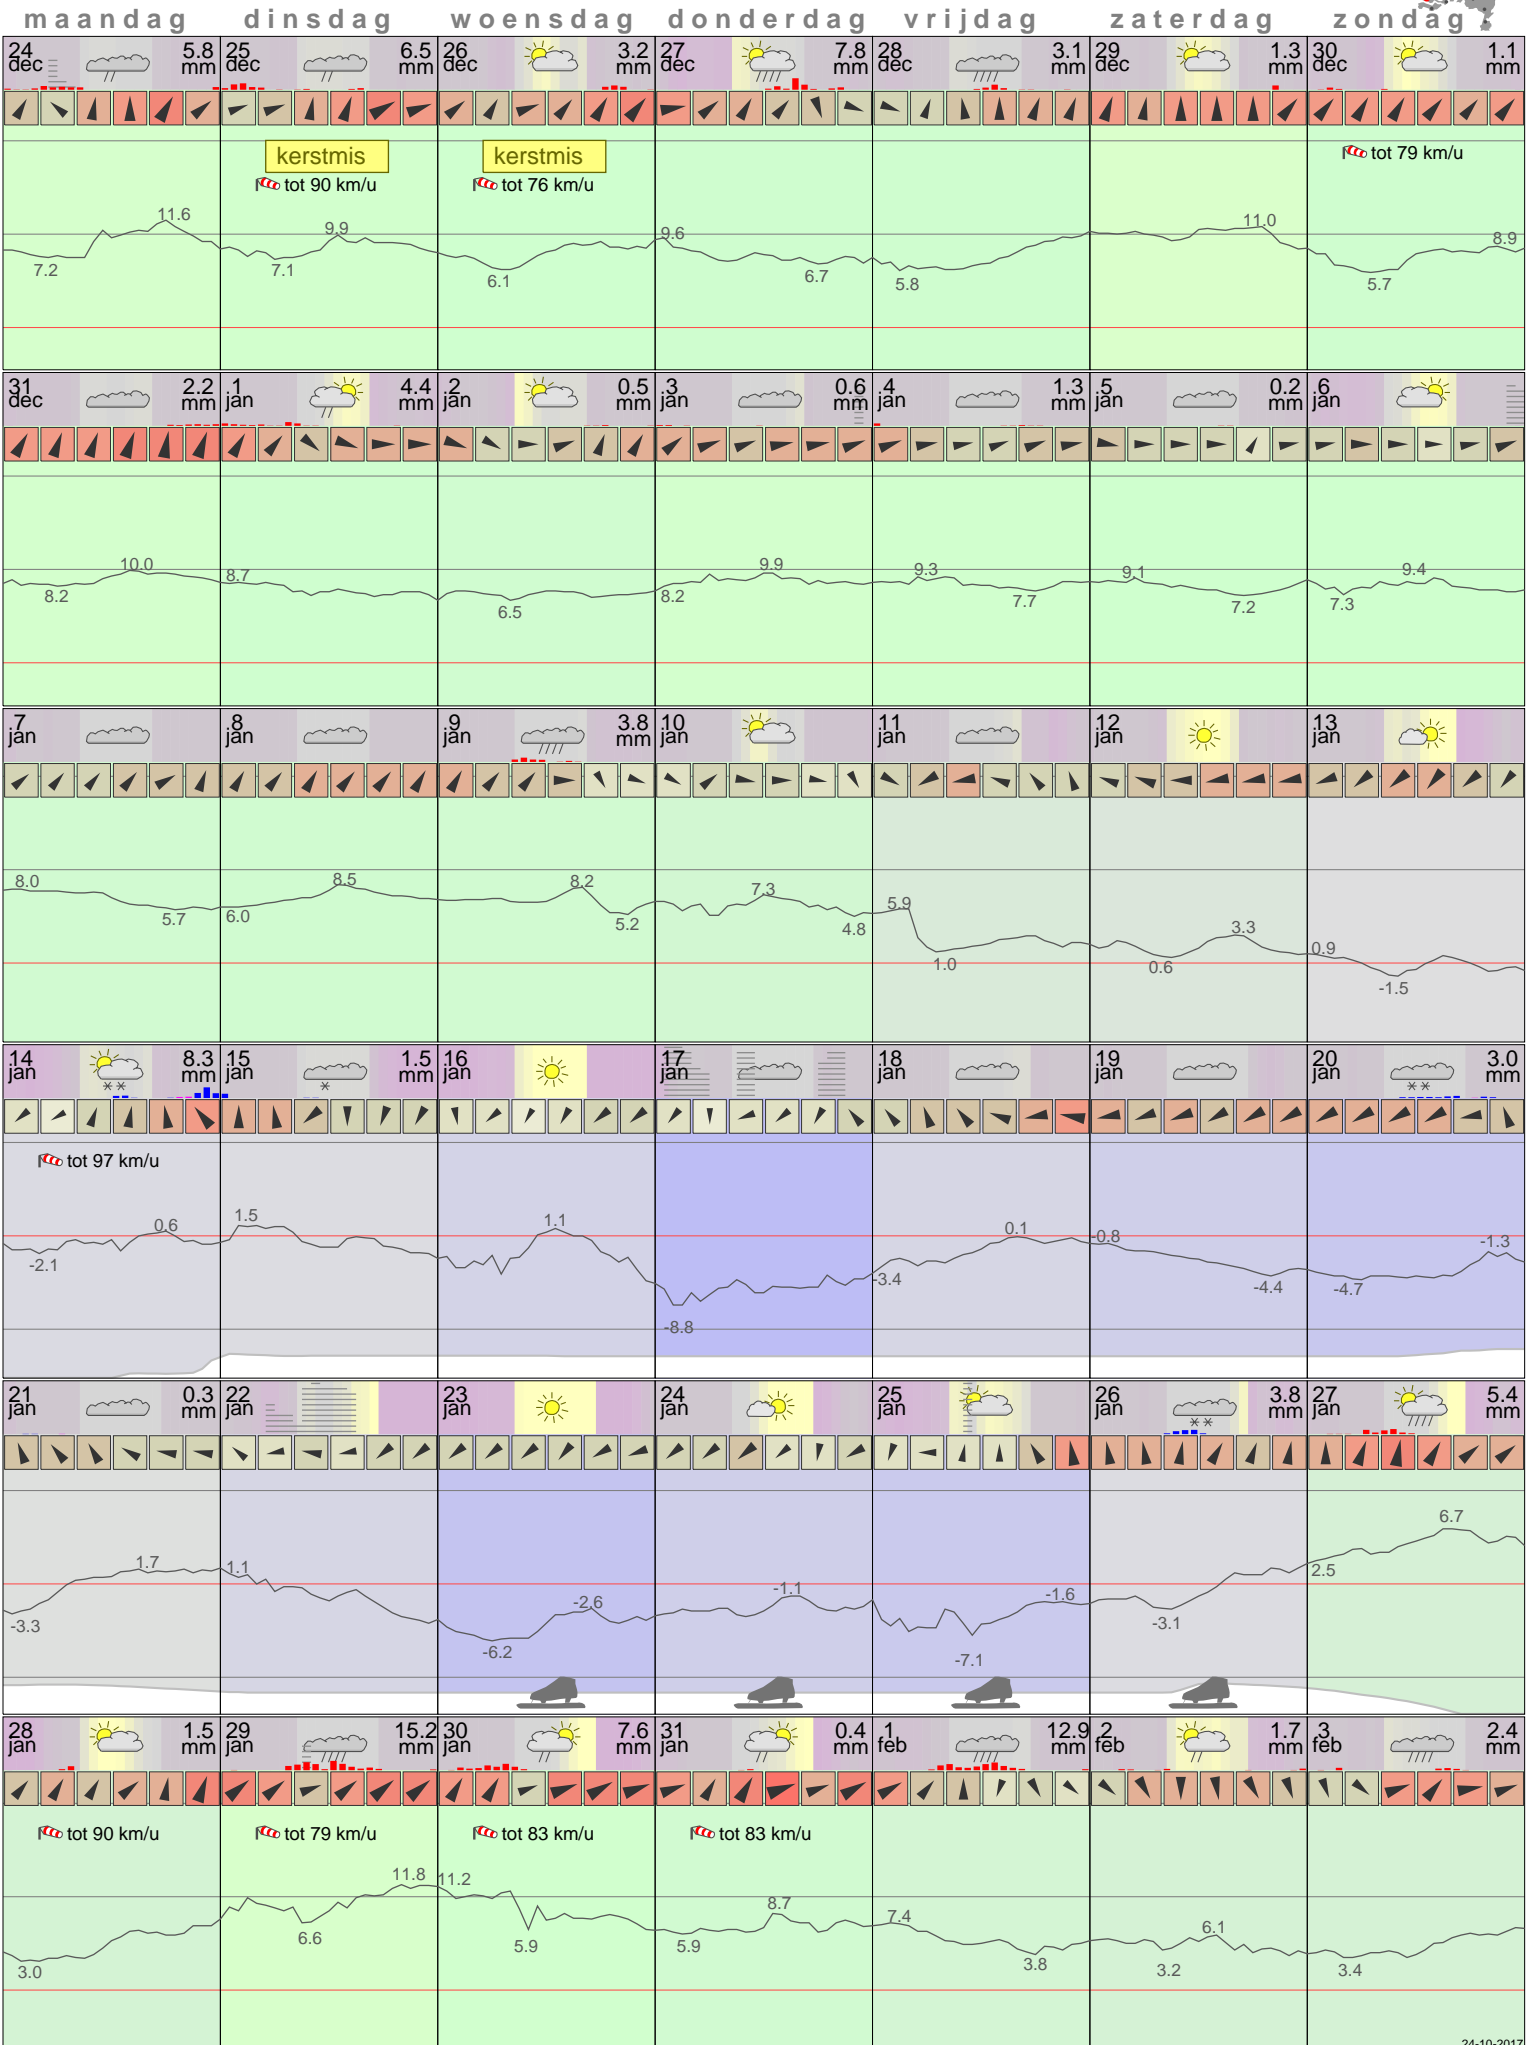

Het weer in Vlissingen Januari 2013

- < maand > + - < jaar > +
 klik voor langjarig
**temperatuur-
 of neerslag-
 overzicht** > klik voor <
 maandoverzicht
KNMI

sneeuwdikte van
neerslagstation
Ritthem

24-10-2017