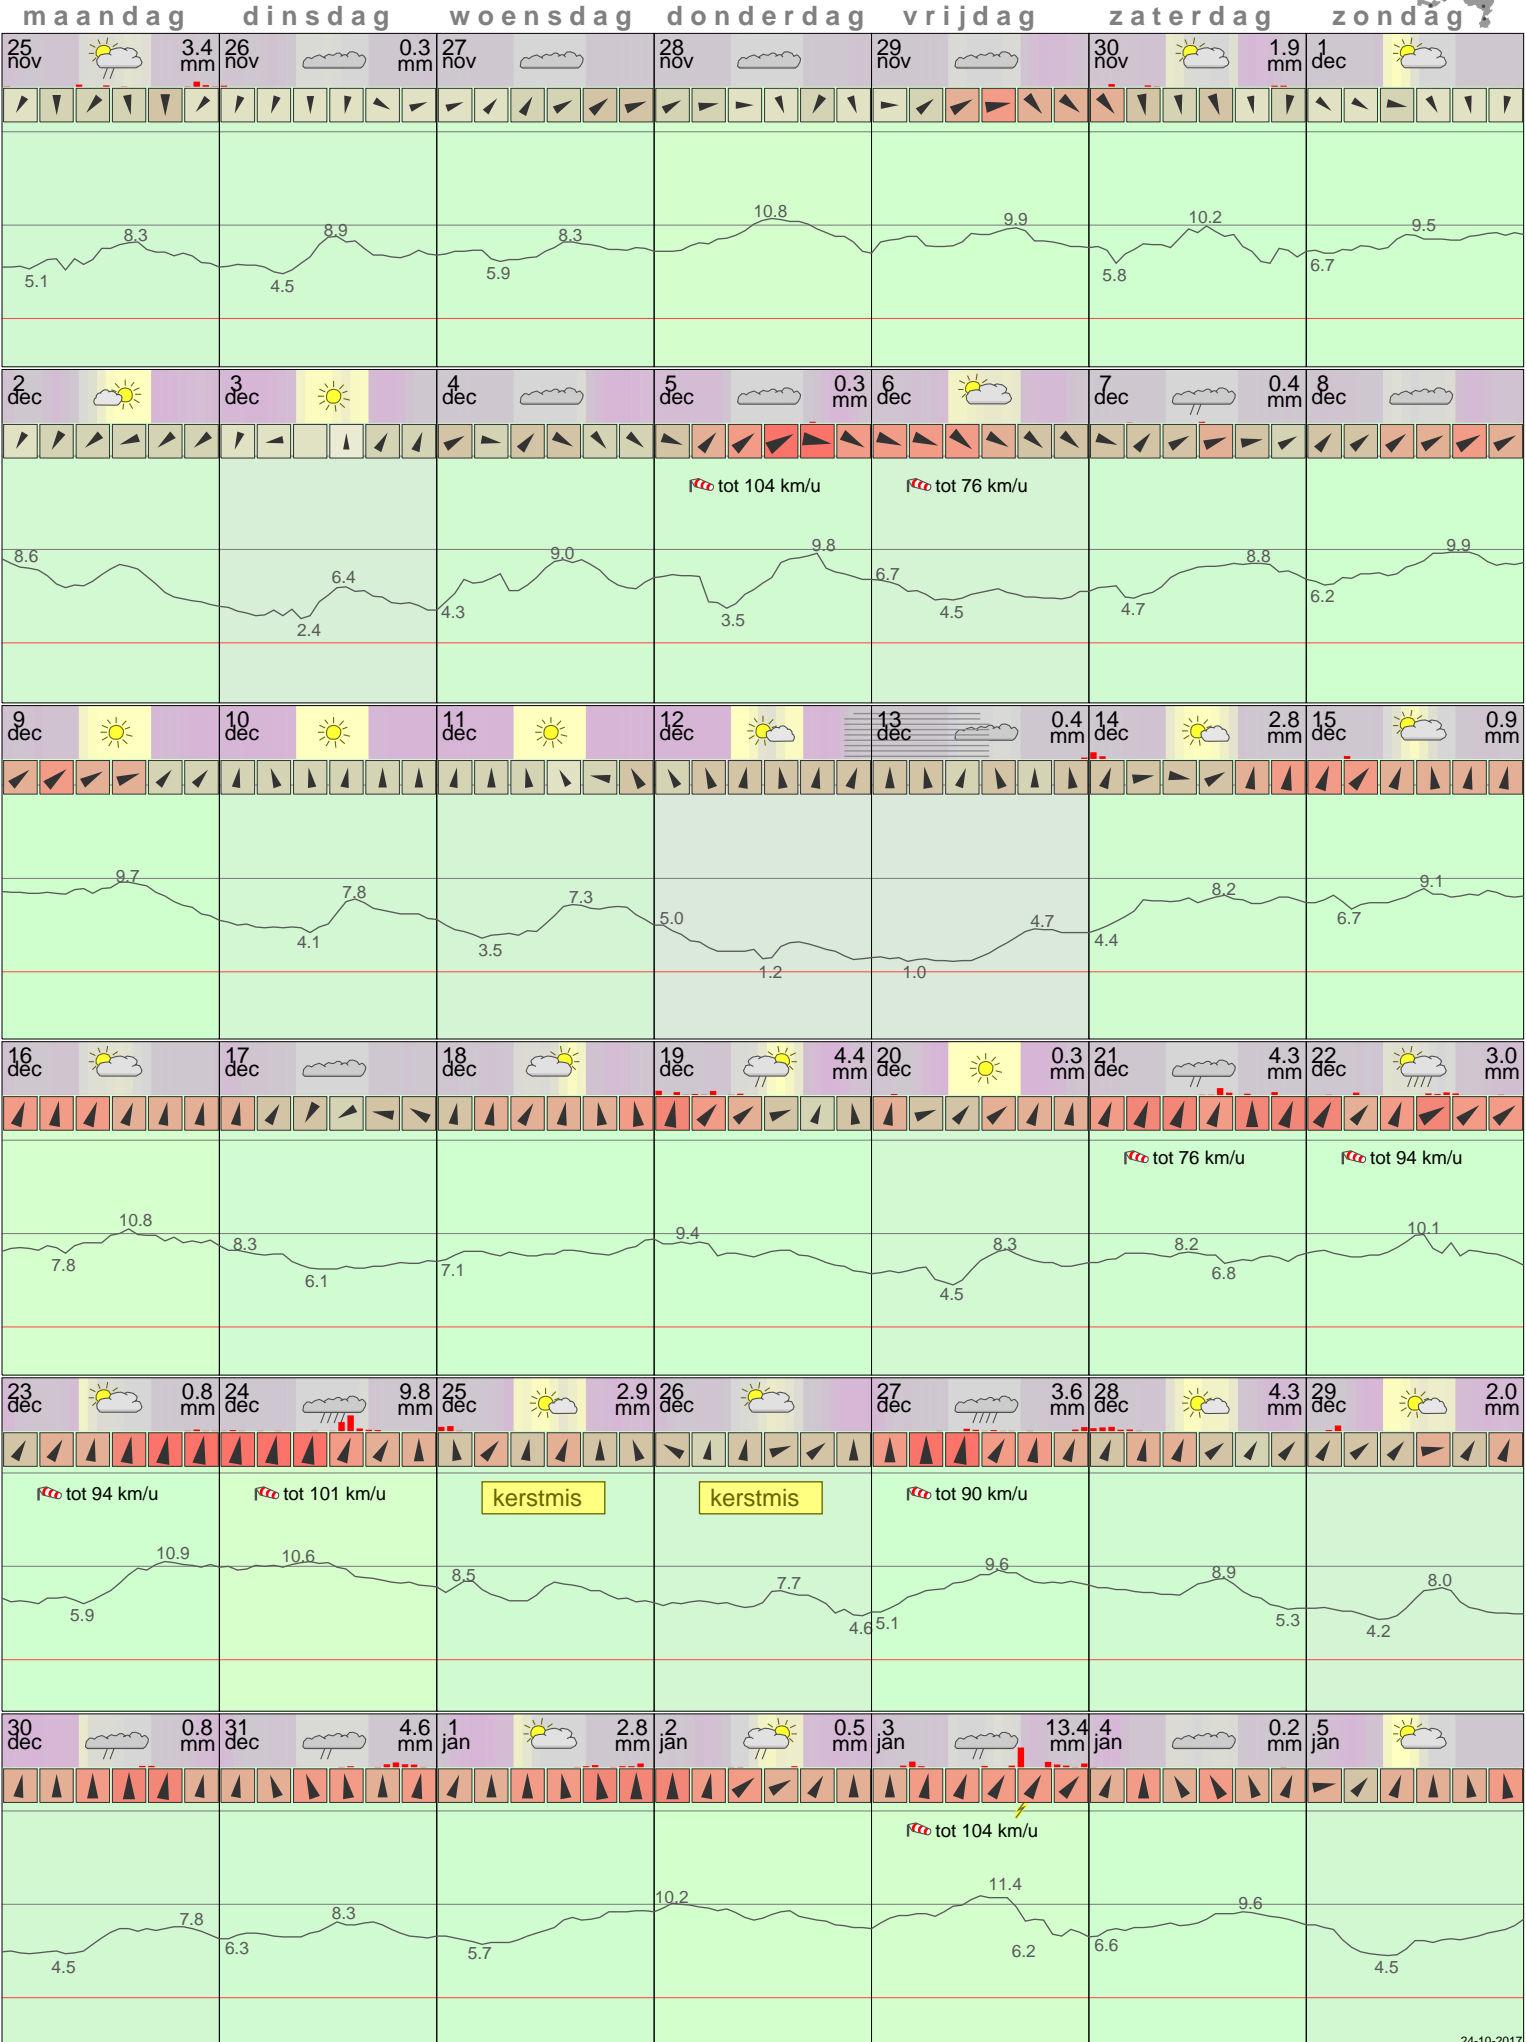

Het weer in Vlissingen December 2013

- < maand > + - < jaar > +
 klik voor langjarig
**temperatuur-
 of neerslag-
 overzicht** > klik voor <
 maandoverzicht
KNMI

sneeuwdikte van
 neerslagstation
 Ritthem