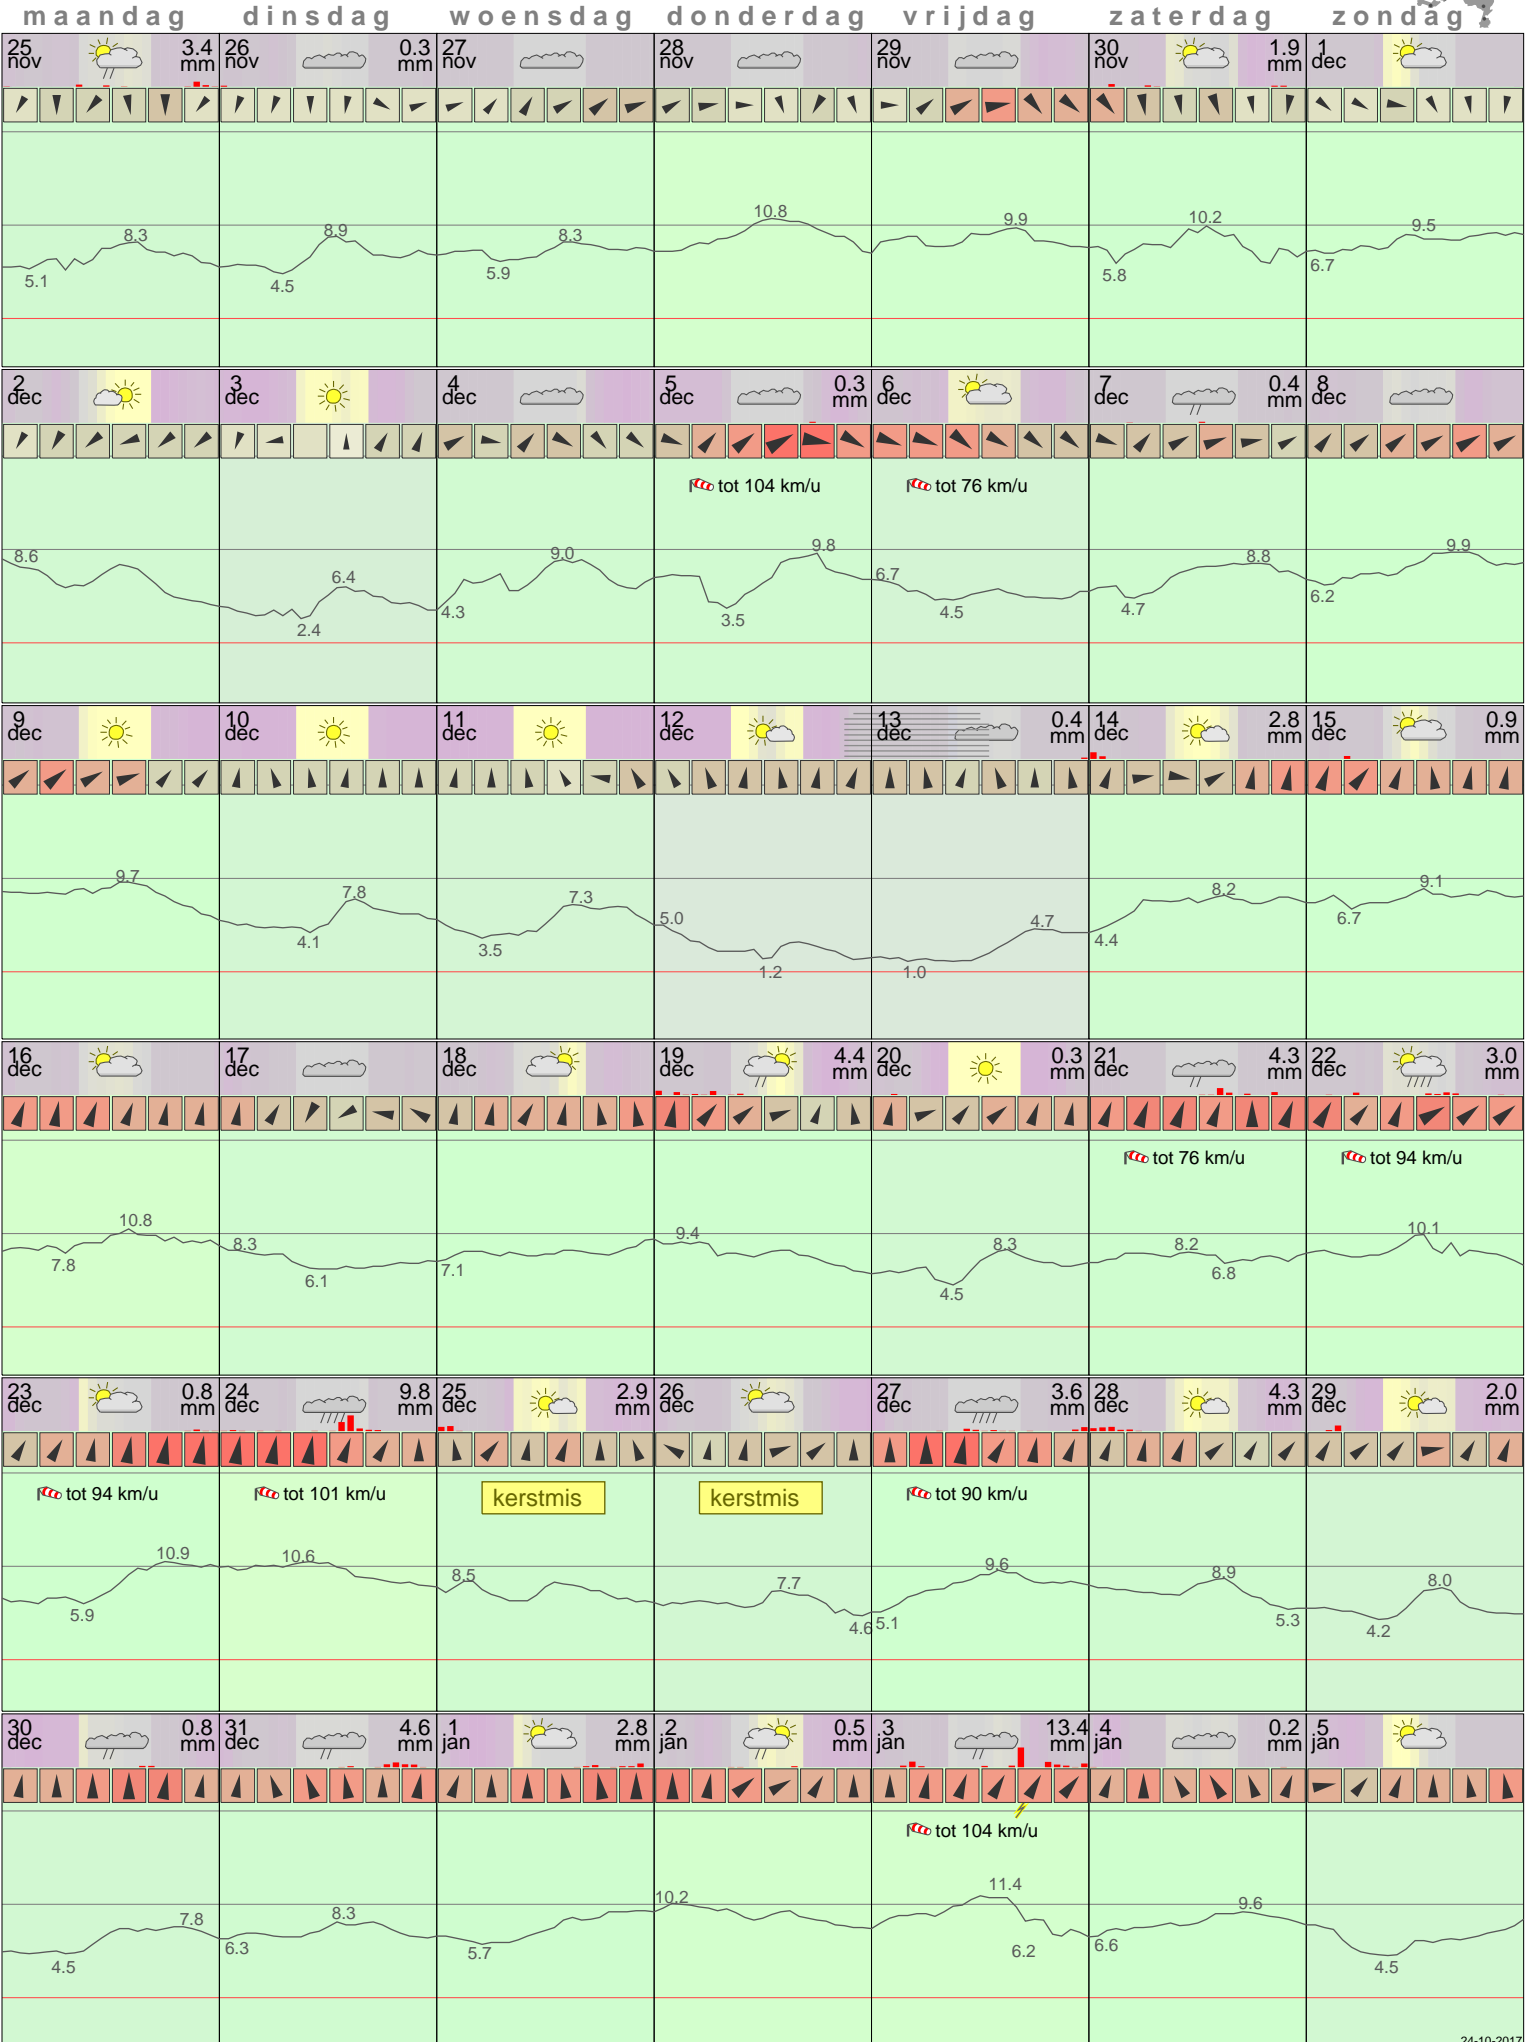

# Het weer in Vlissingen December 2013

- < maand > +      - < jaar > +  
 klik voor langjarig  
**temperatuur-  
 of neerslag-  
 overzicht**      > klik voor <  
 maandoverzicht  
**KNMI**

sneeuwdikte van  
 neerslagstation  
 Ritthem