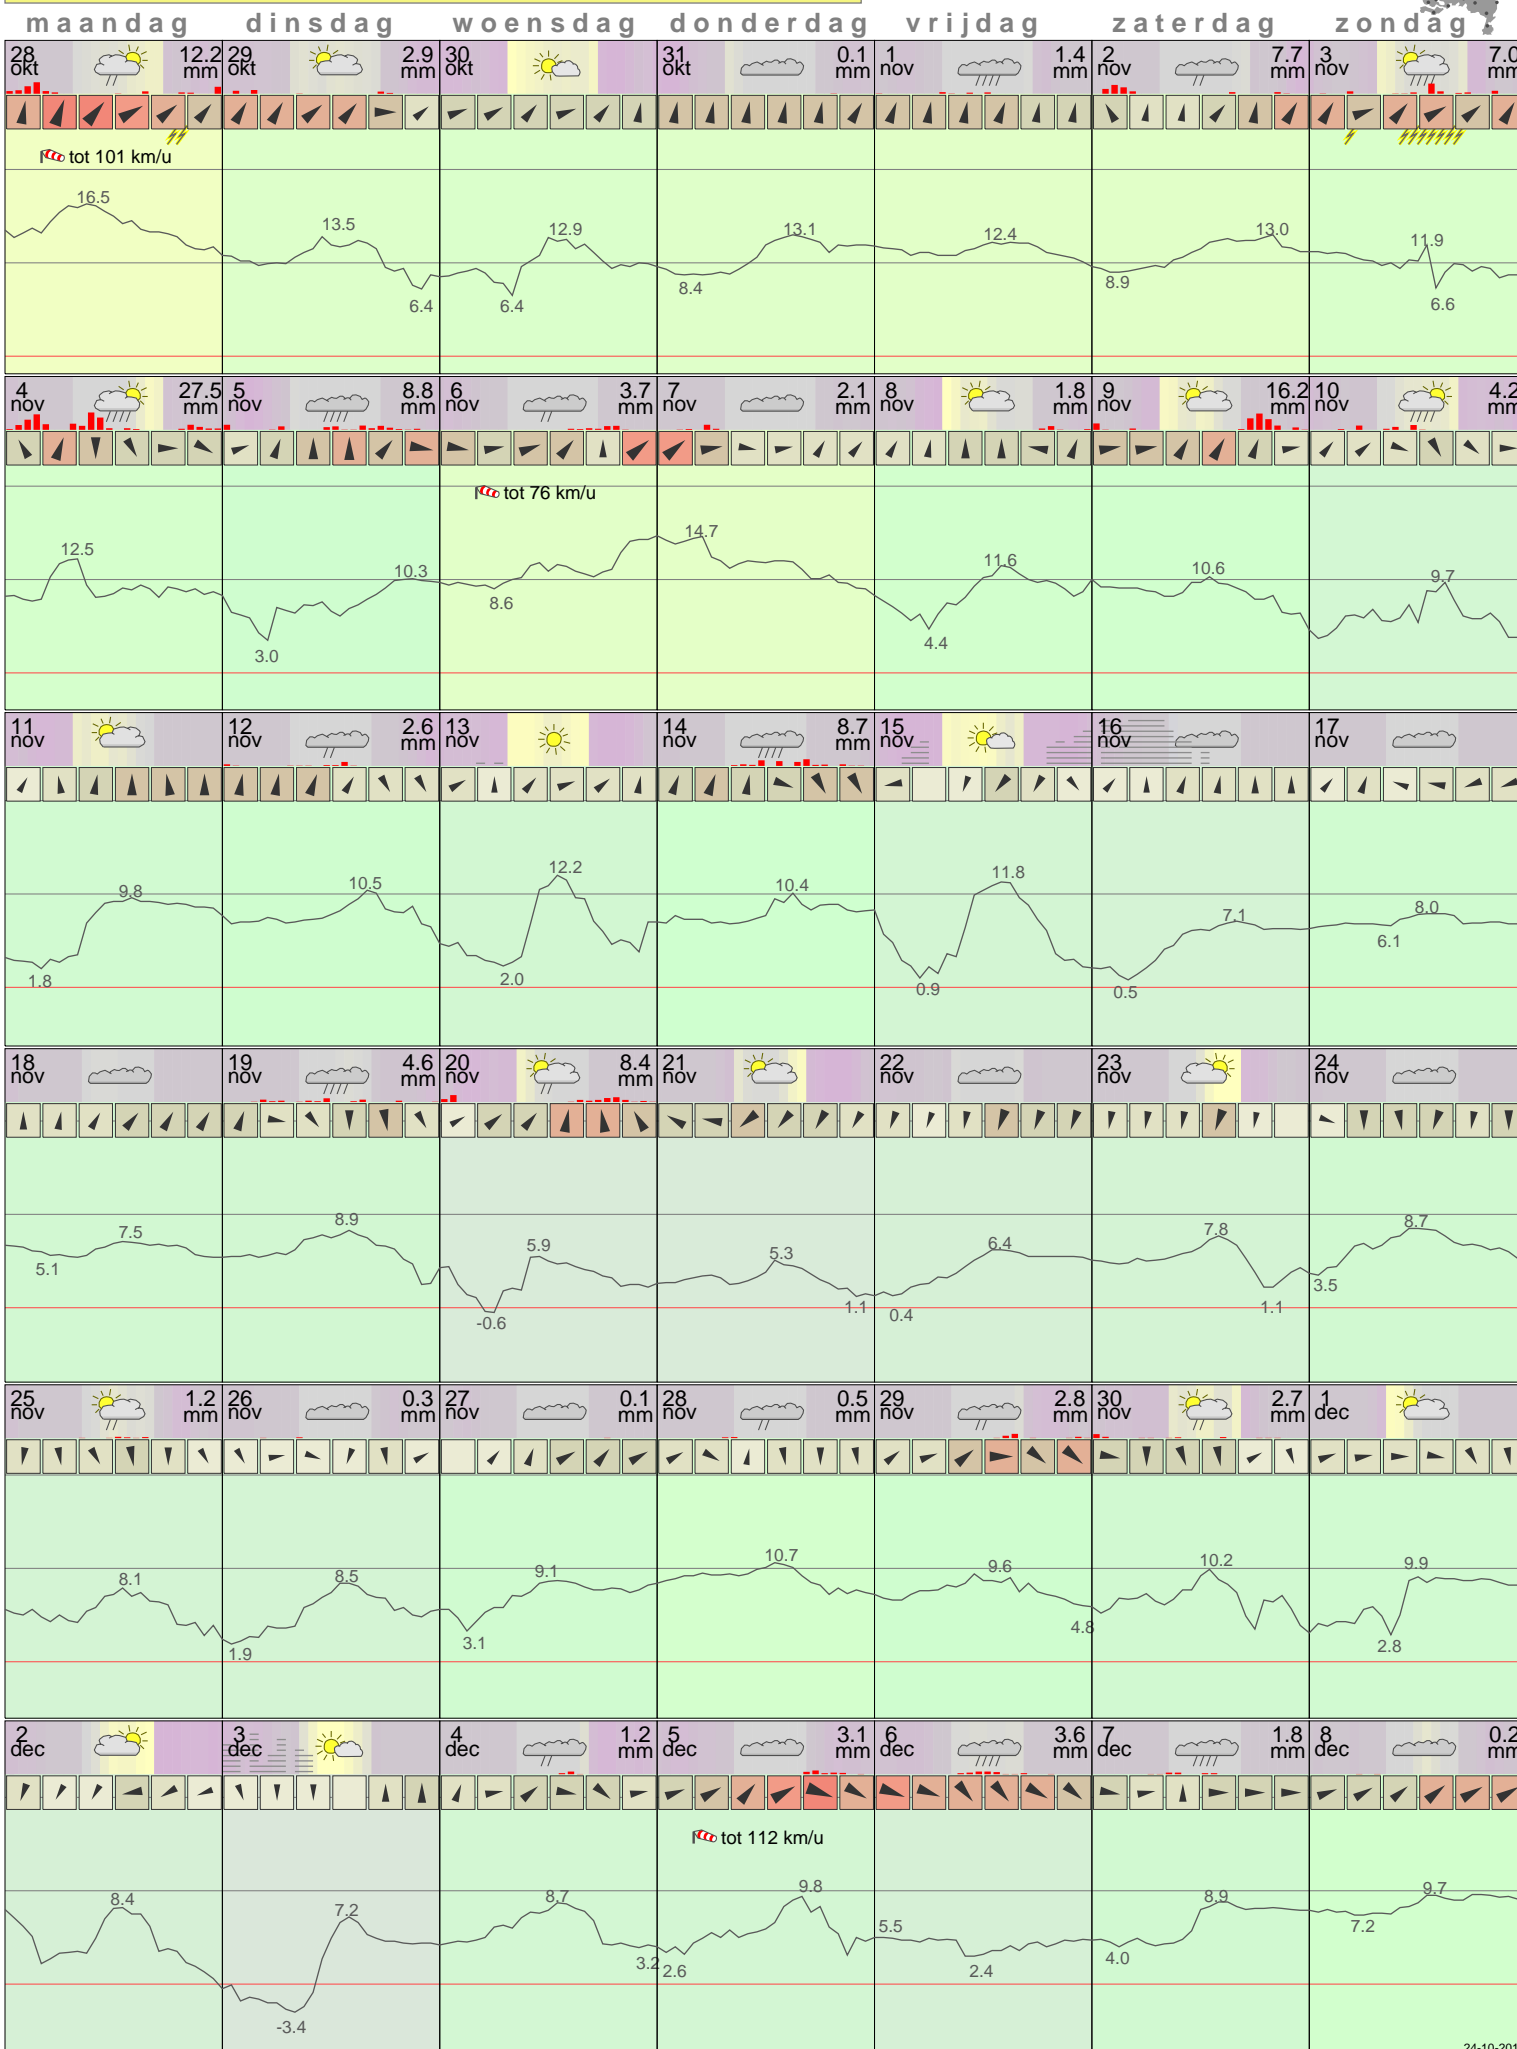

Het weer in Rotterdam November 2013

- < maand > + - < jaar > +
 klik voor langjarig
 temperatuur-
 of neerslag-
 overzicht **KNMI**
 > klik voor <
 maandoverzicht

sneeuwdicke van
 neerslagstation
 Delft