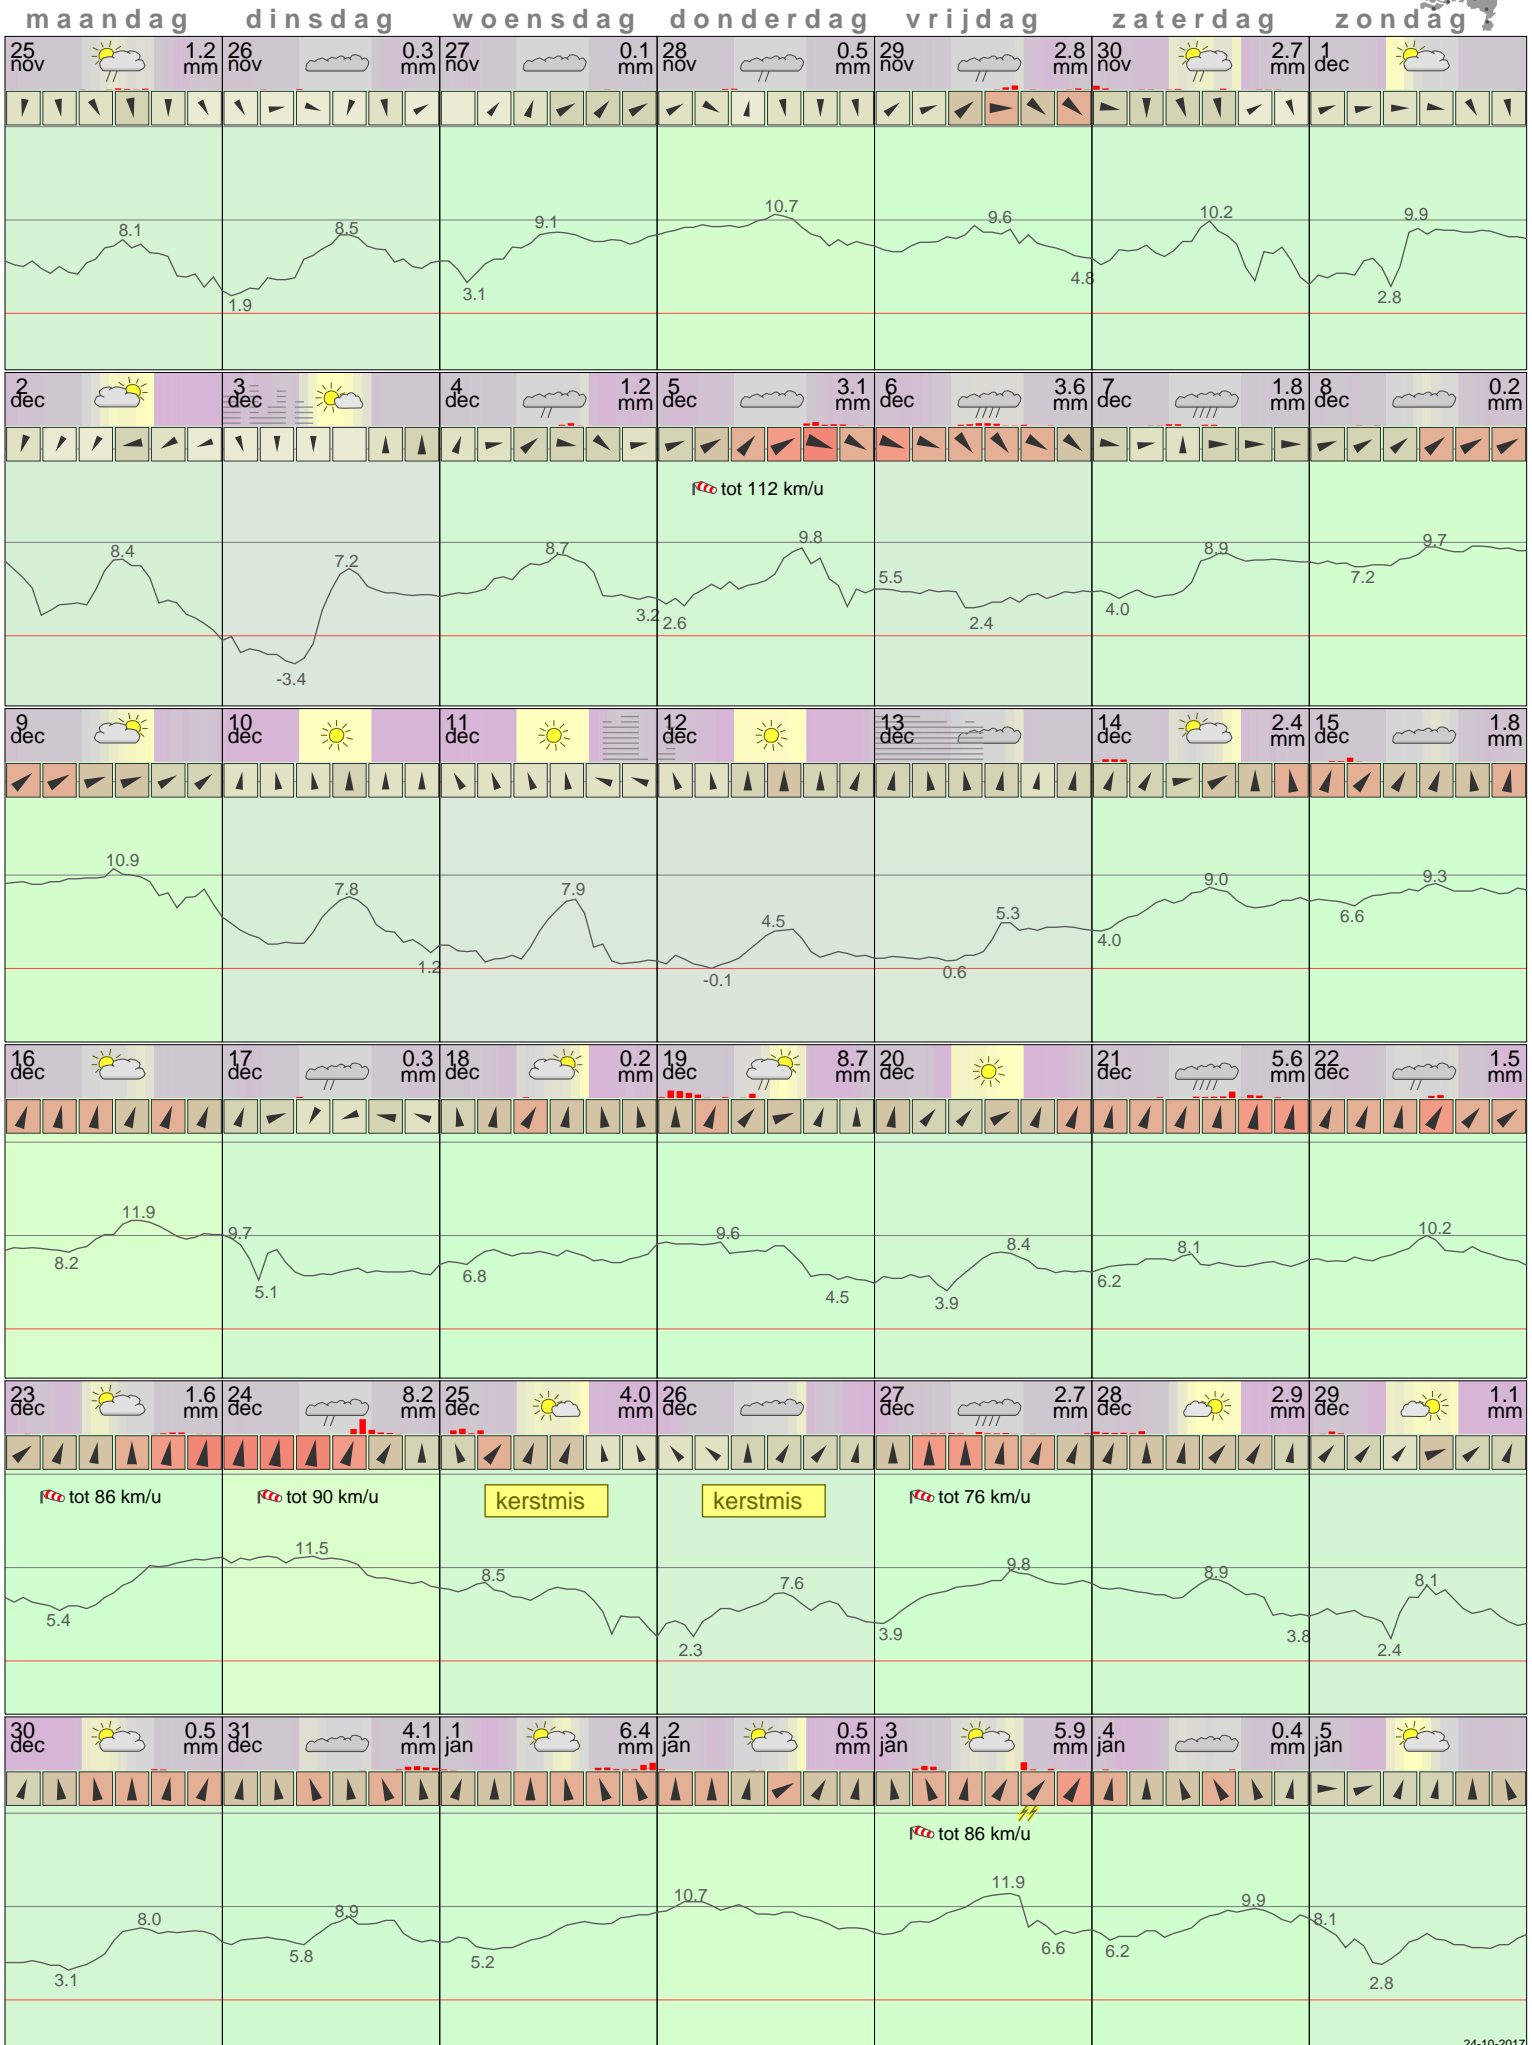

Het weer in Rotterdam December 2013

- < maand > + - < jaar > +
 klik voor langjarig
 temperatuur-
 of neerslag-
 overzicht > klik voor <
 maandoverzicht **KNMI**

sneeuwdikte van
 neerslagstation
 Delft

24-10-2017