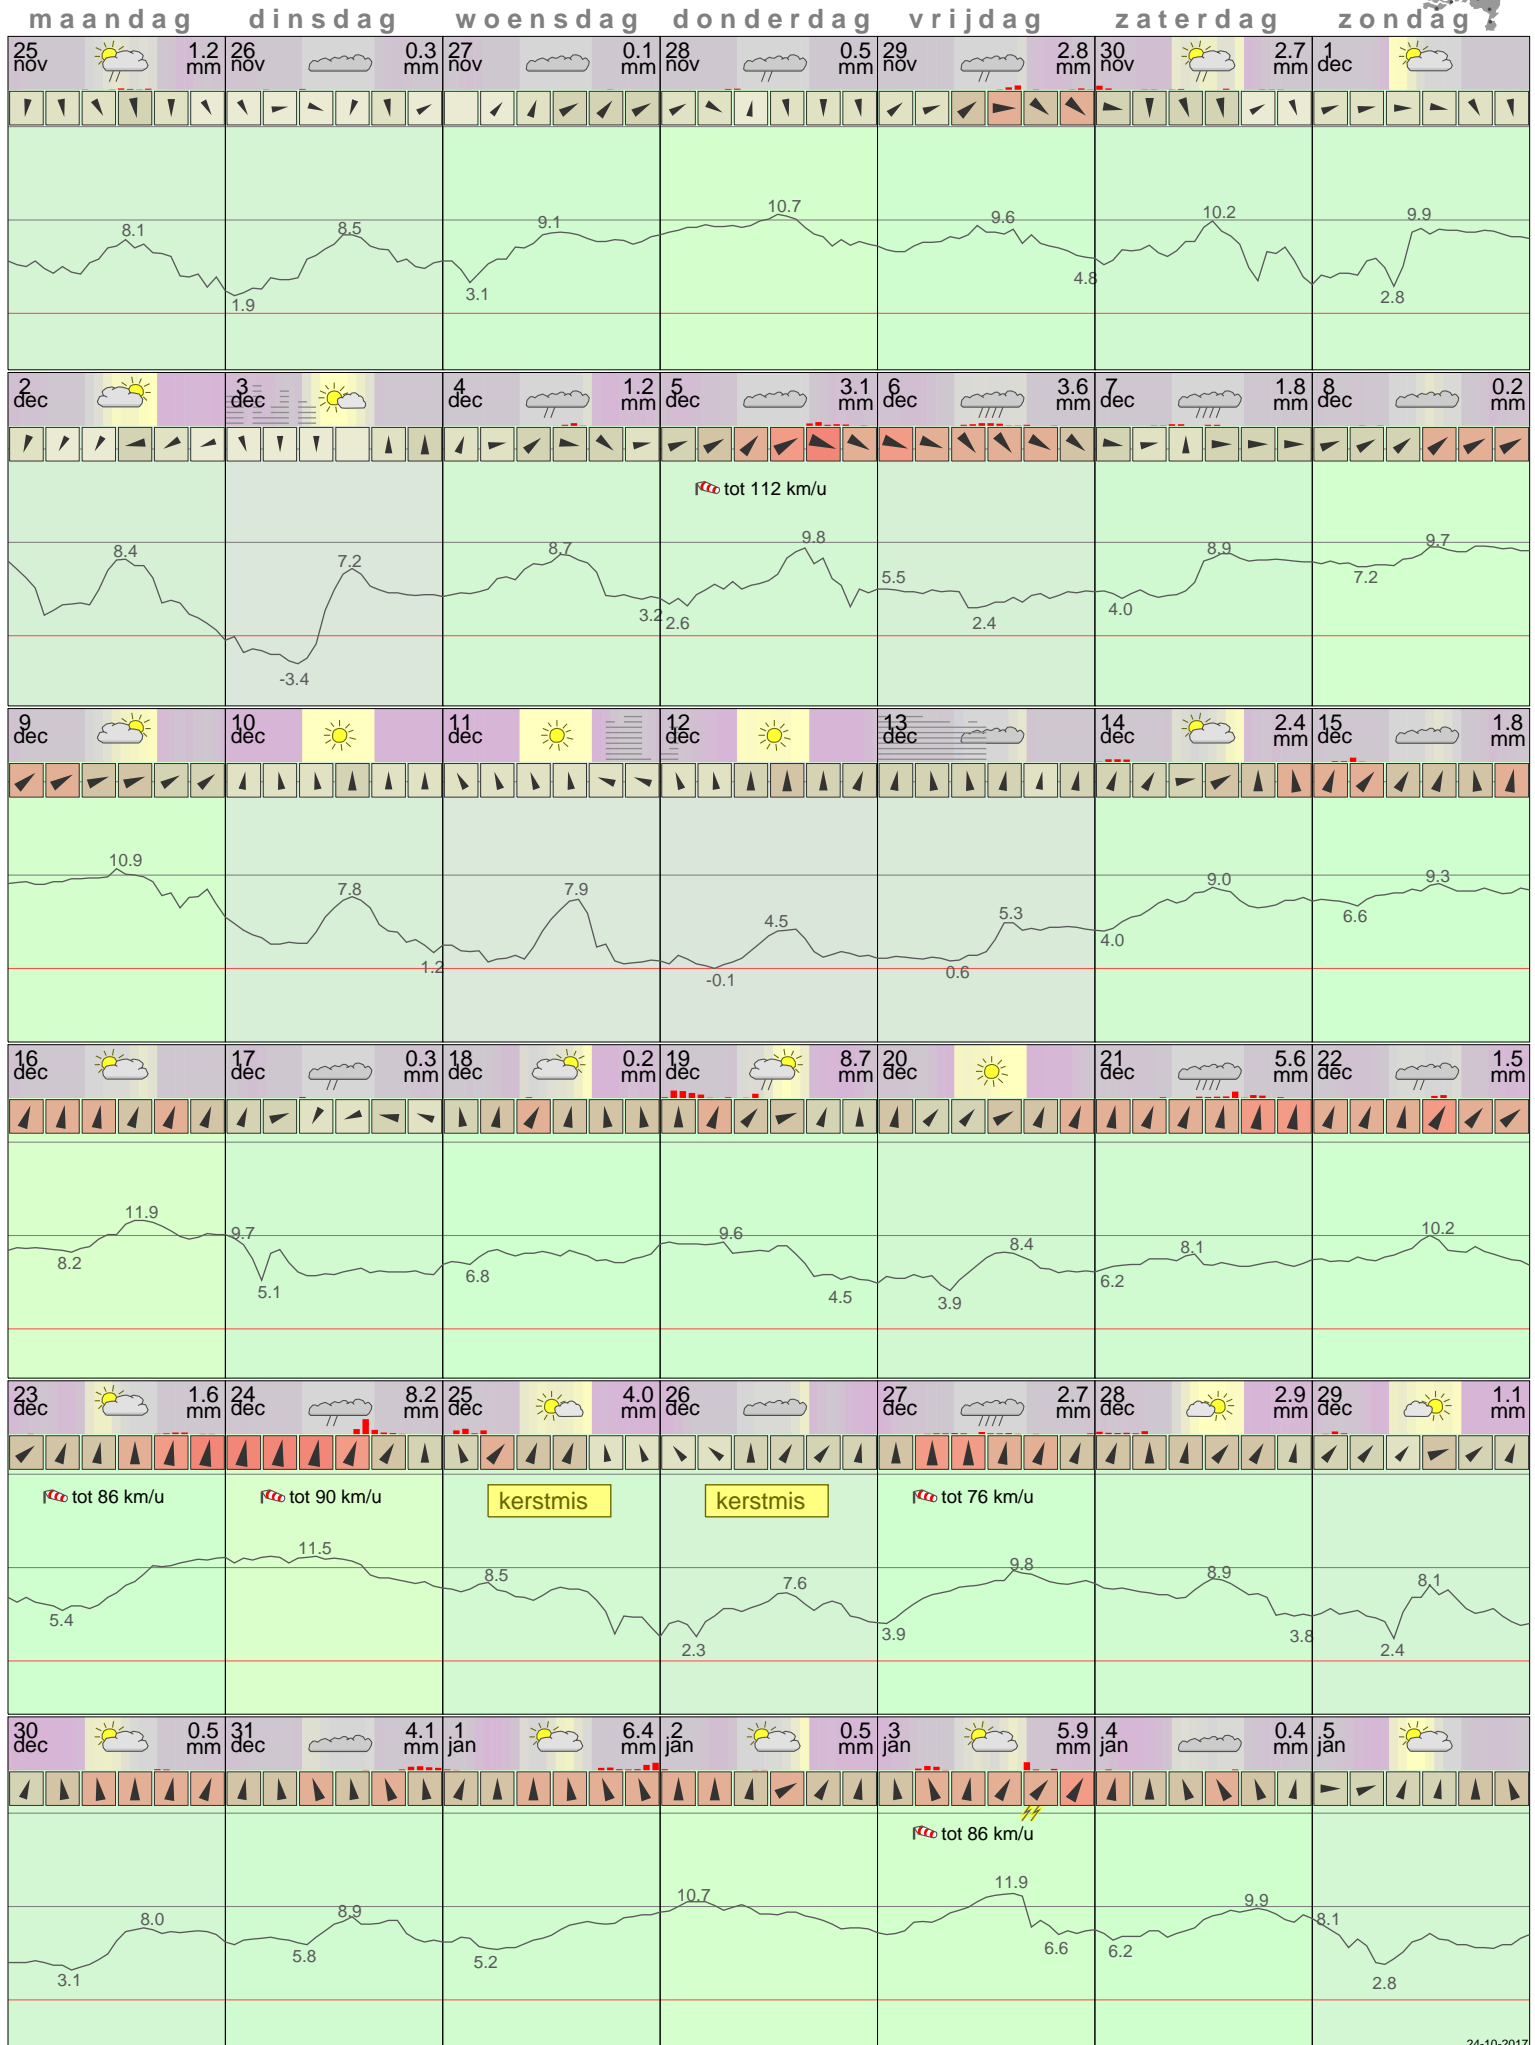

Het weer in Rotterdam December 2013

- < maand > + - < jaar > +
 klik voor langjarig
 temperatuur-
 of neerslag-
 overzicht **KNMI**
 > klik voor <
 maandoverzicht

sneeuwdikte van
 neerslagstation
 Delft