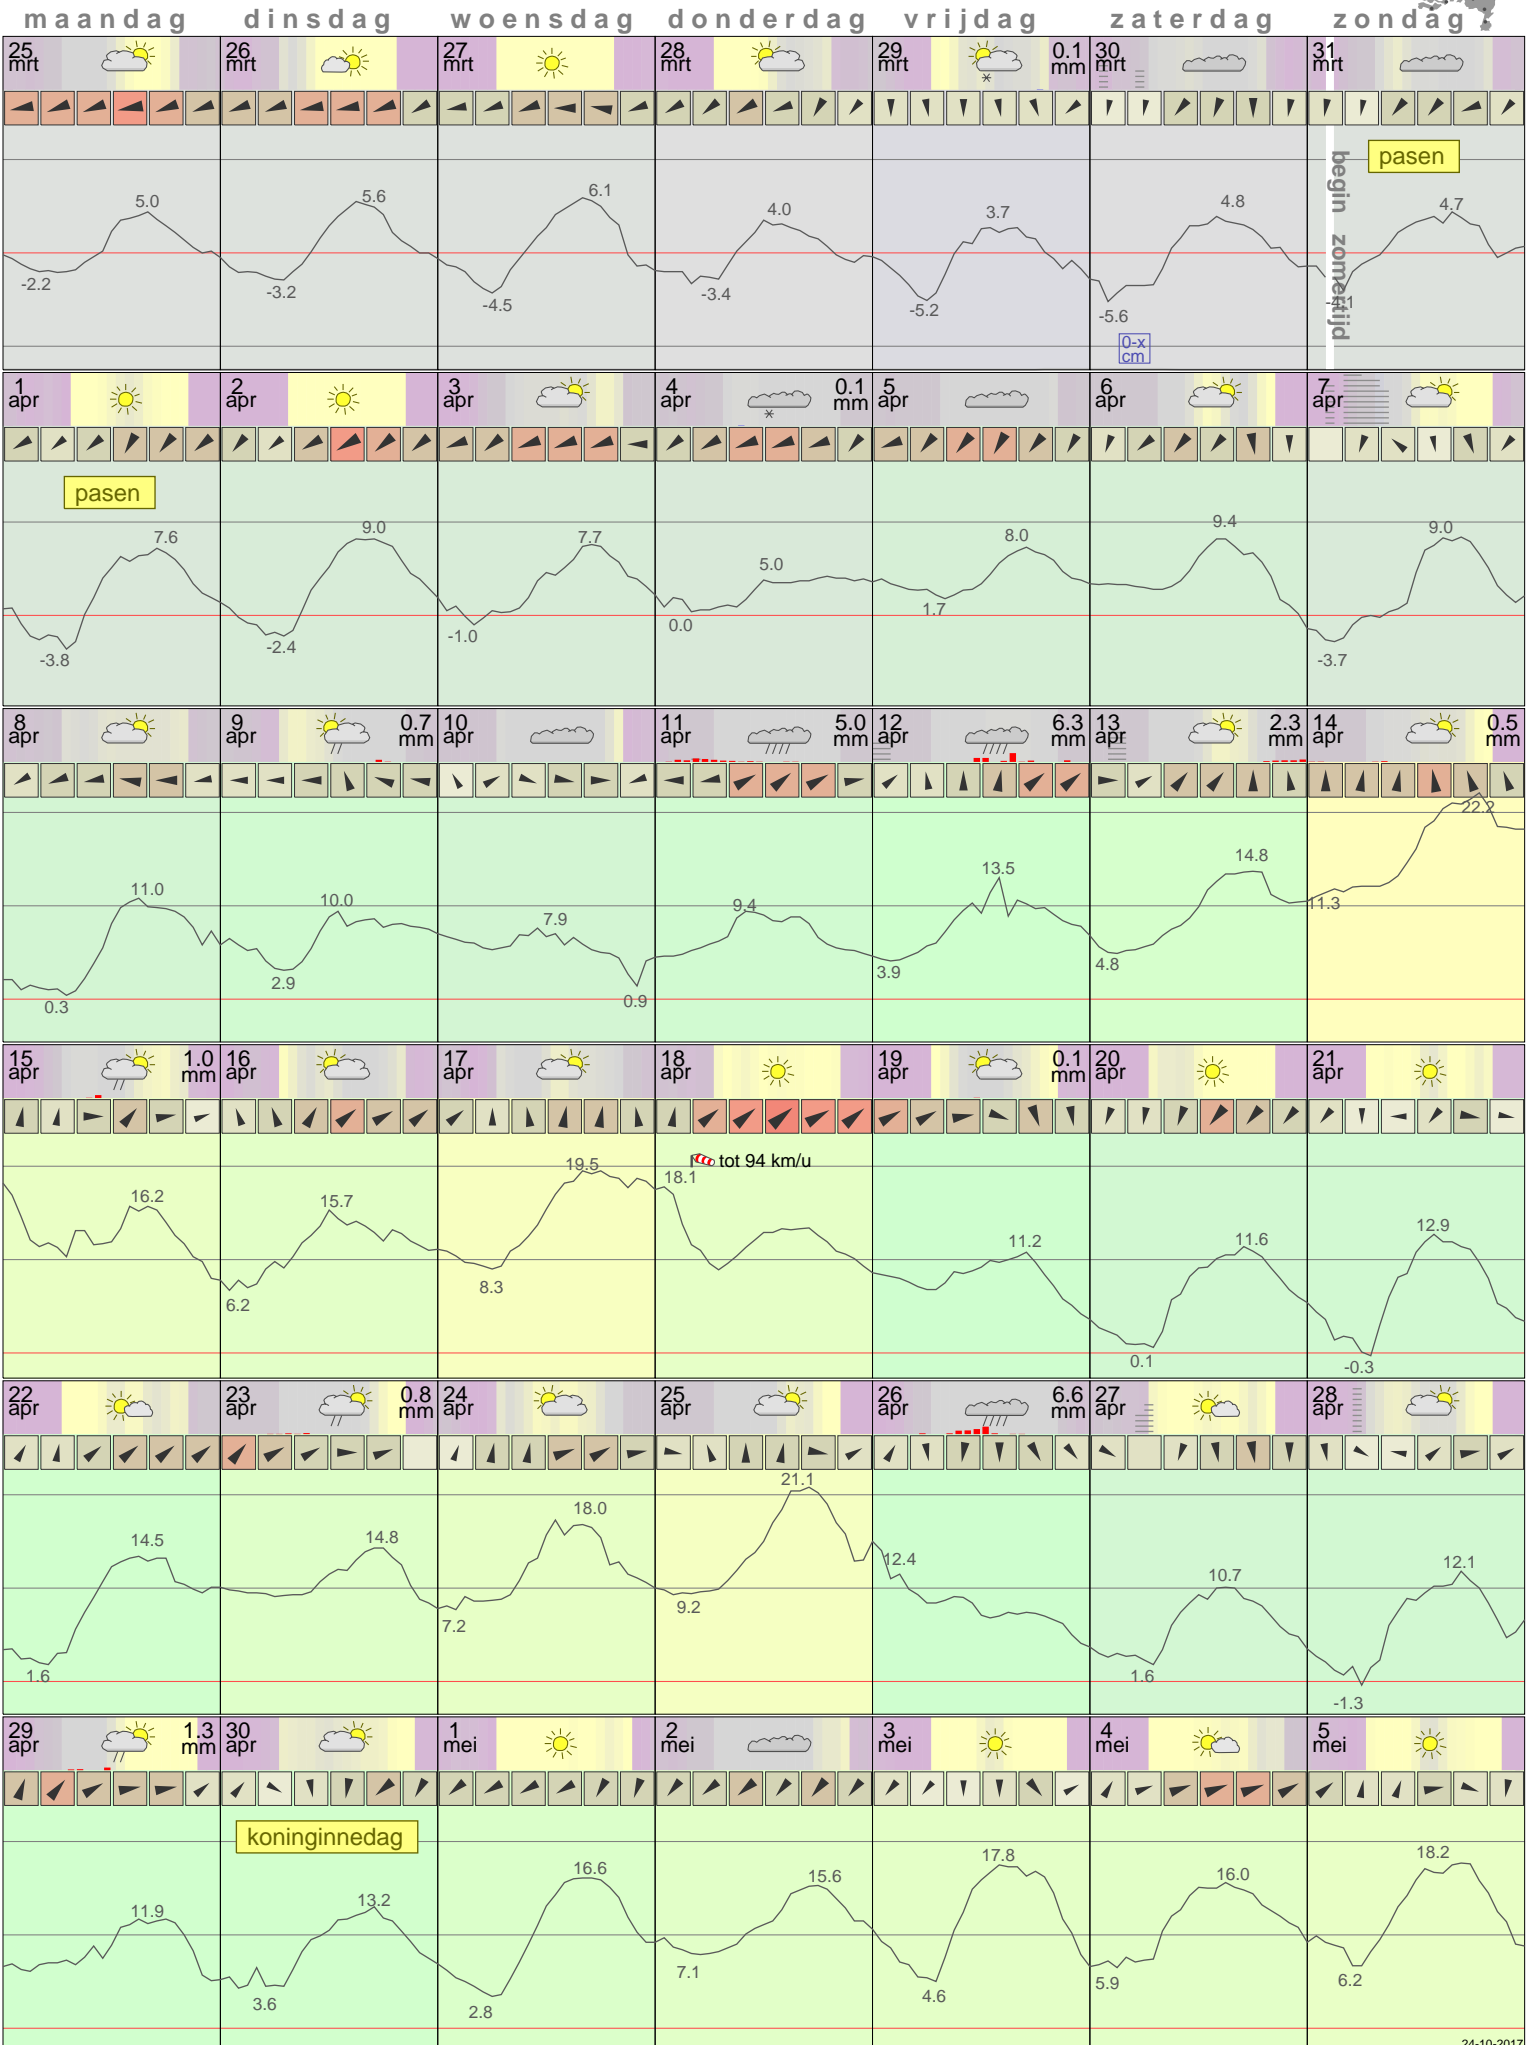

Het weer in Rotterdam April 2013

- < maand > + - < jaar > +
 klik voor langjarig
 temperatuur-
 of neerslag-
 overzicht **KNMI**
 > klik voor <
 maandoverzicht

sneeuwdikte van
 neerslagstation
 Delft

24-10-2017