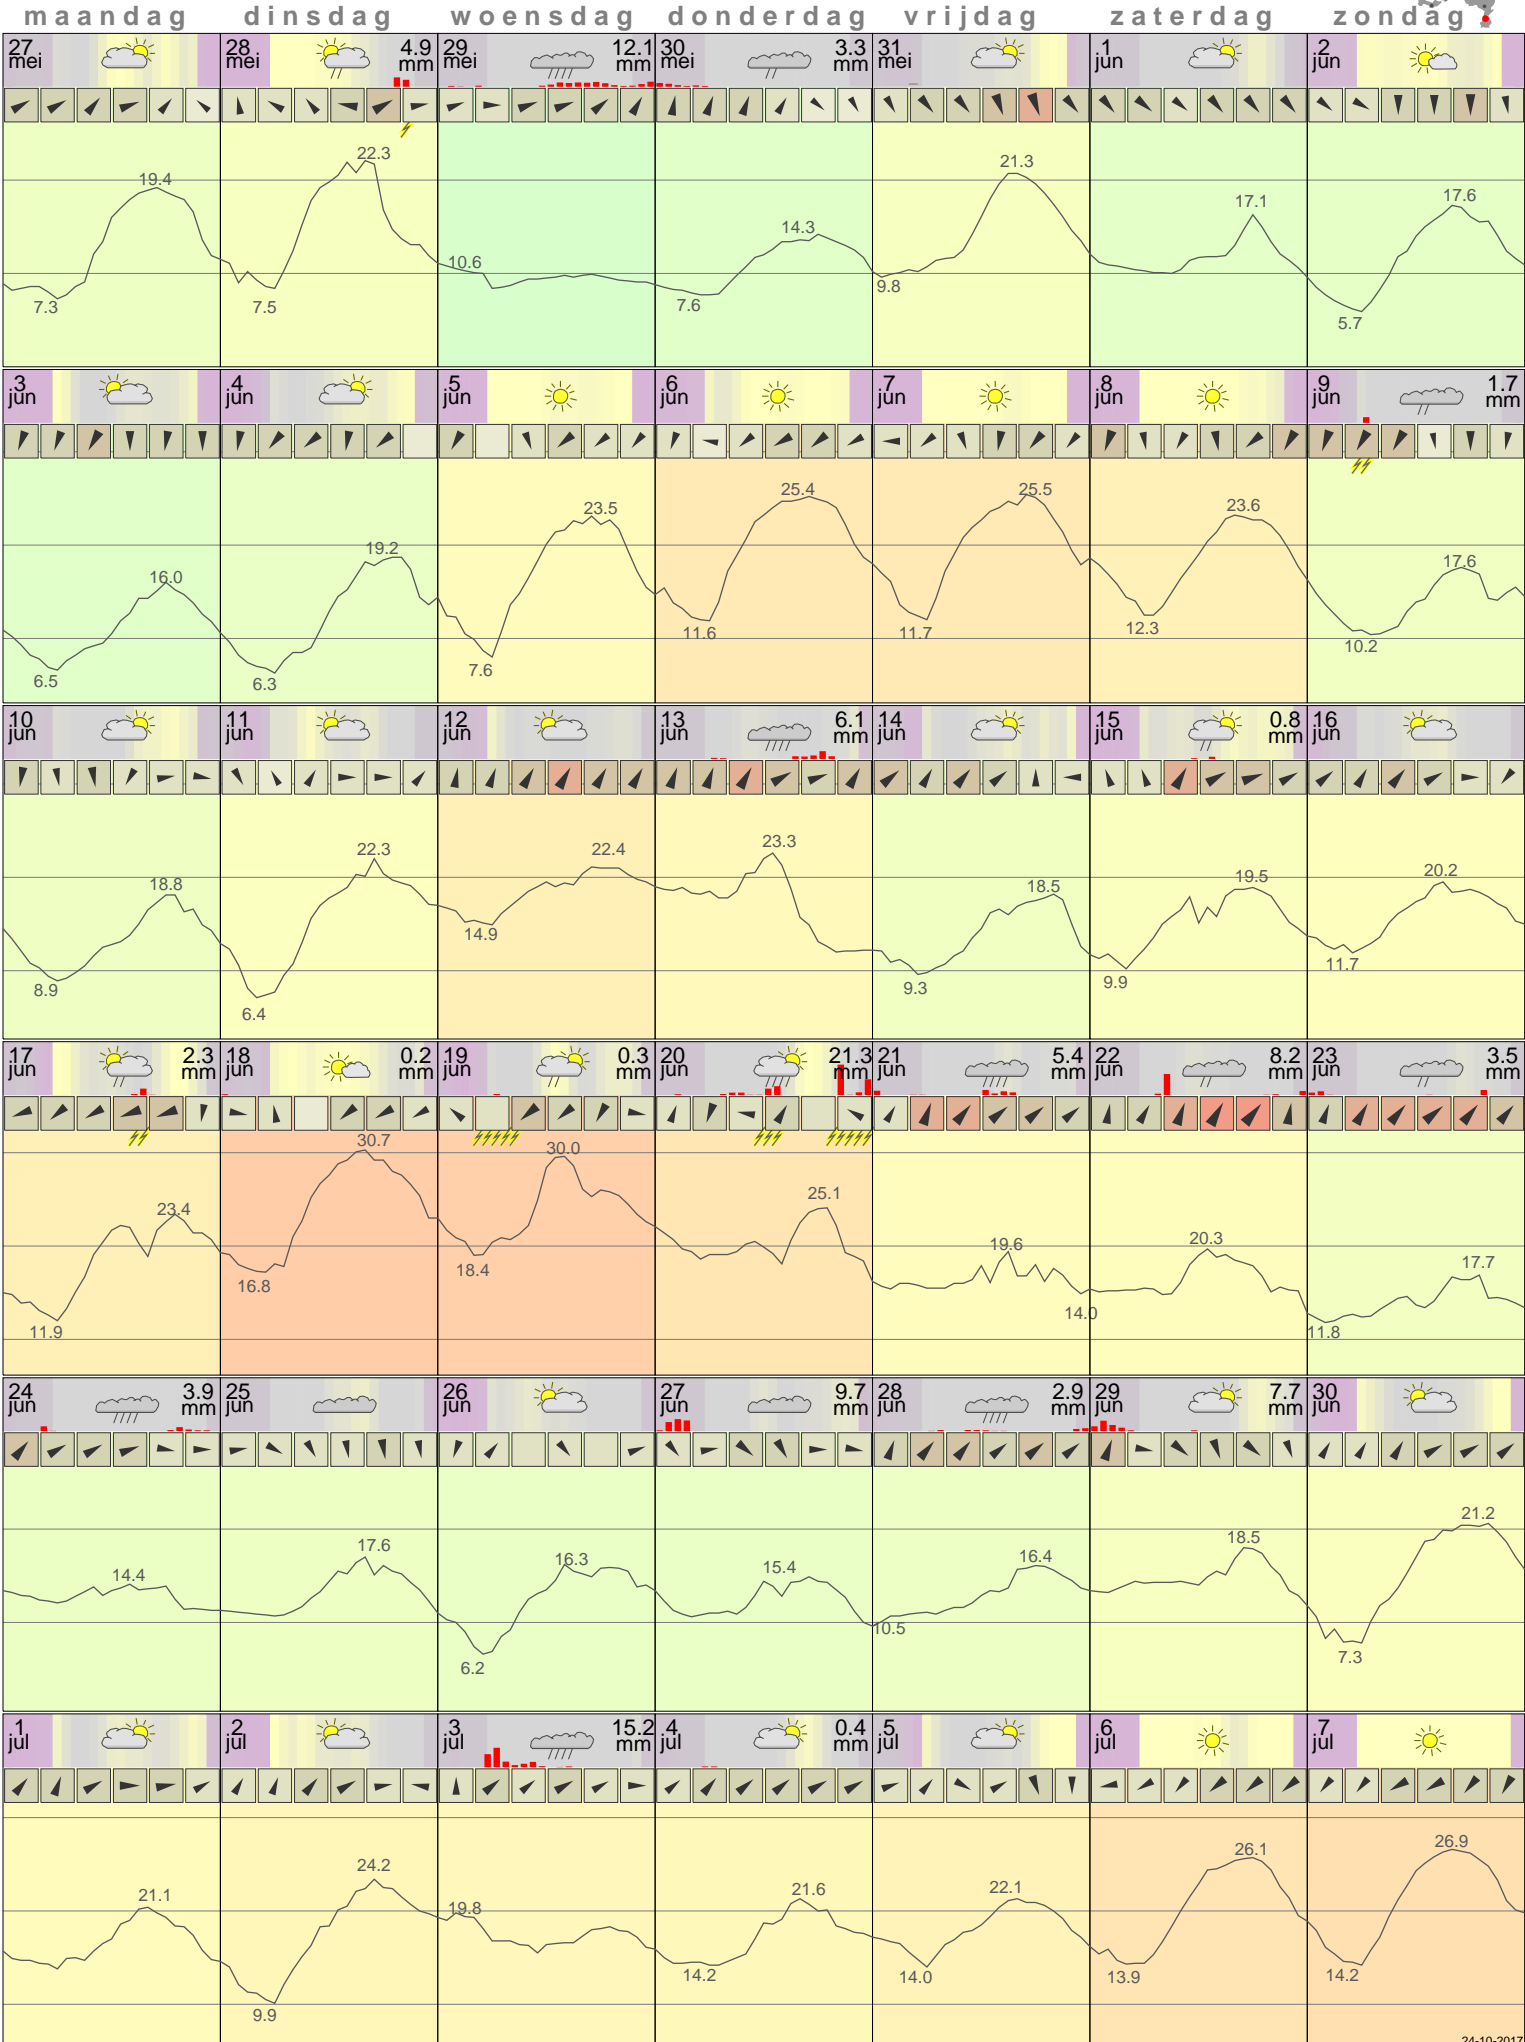

# Het weer op Maastricht AP Juni 2013

- < maand > +      - < jaar > +  
 klik voor langjarig  
 temperatuur-  
 of neerslag-  
 overzicht      > klik voor <  
 maandoverzicht      **KNMI**

klik op de kaart  
 voor andere  
 weerstations