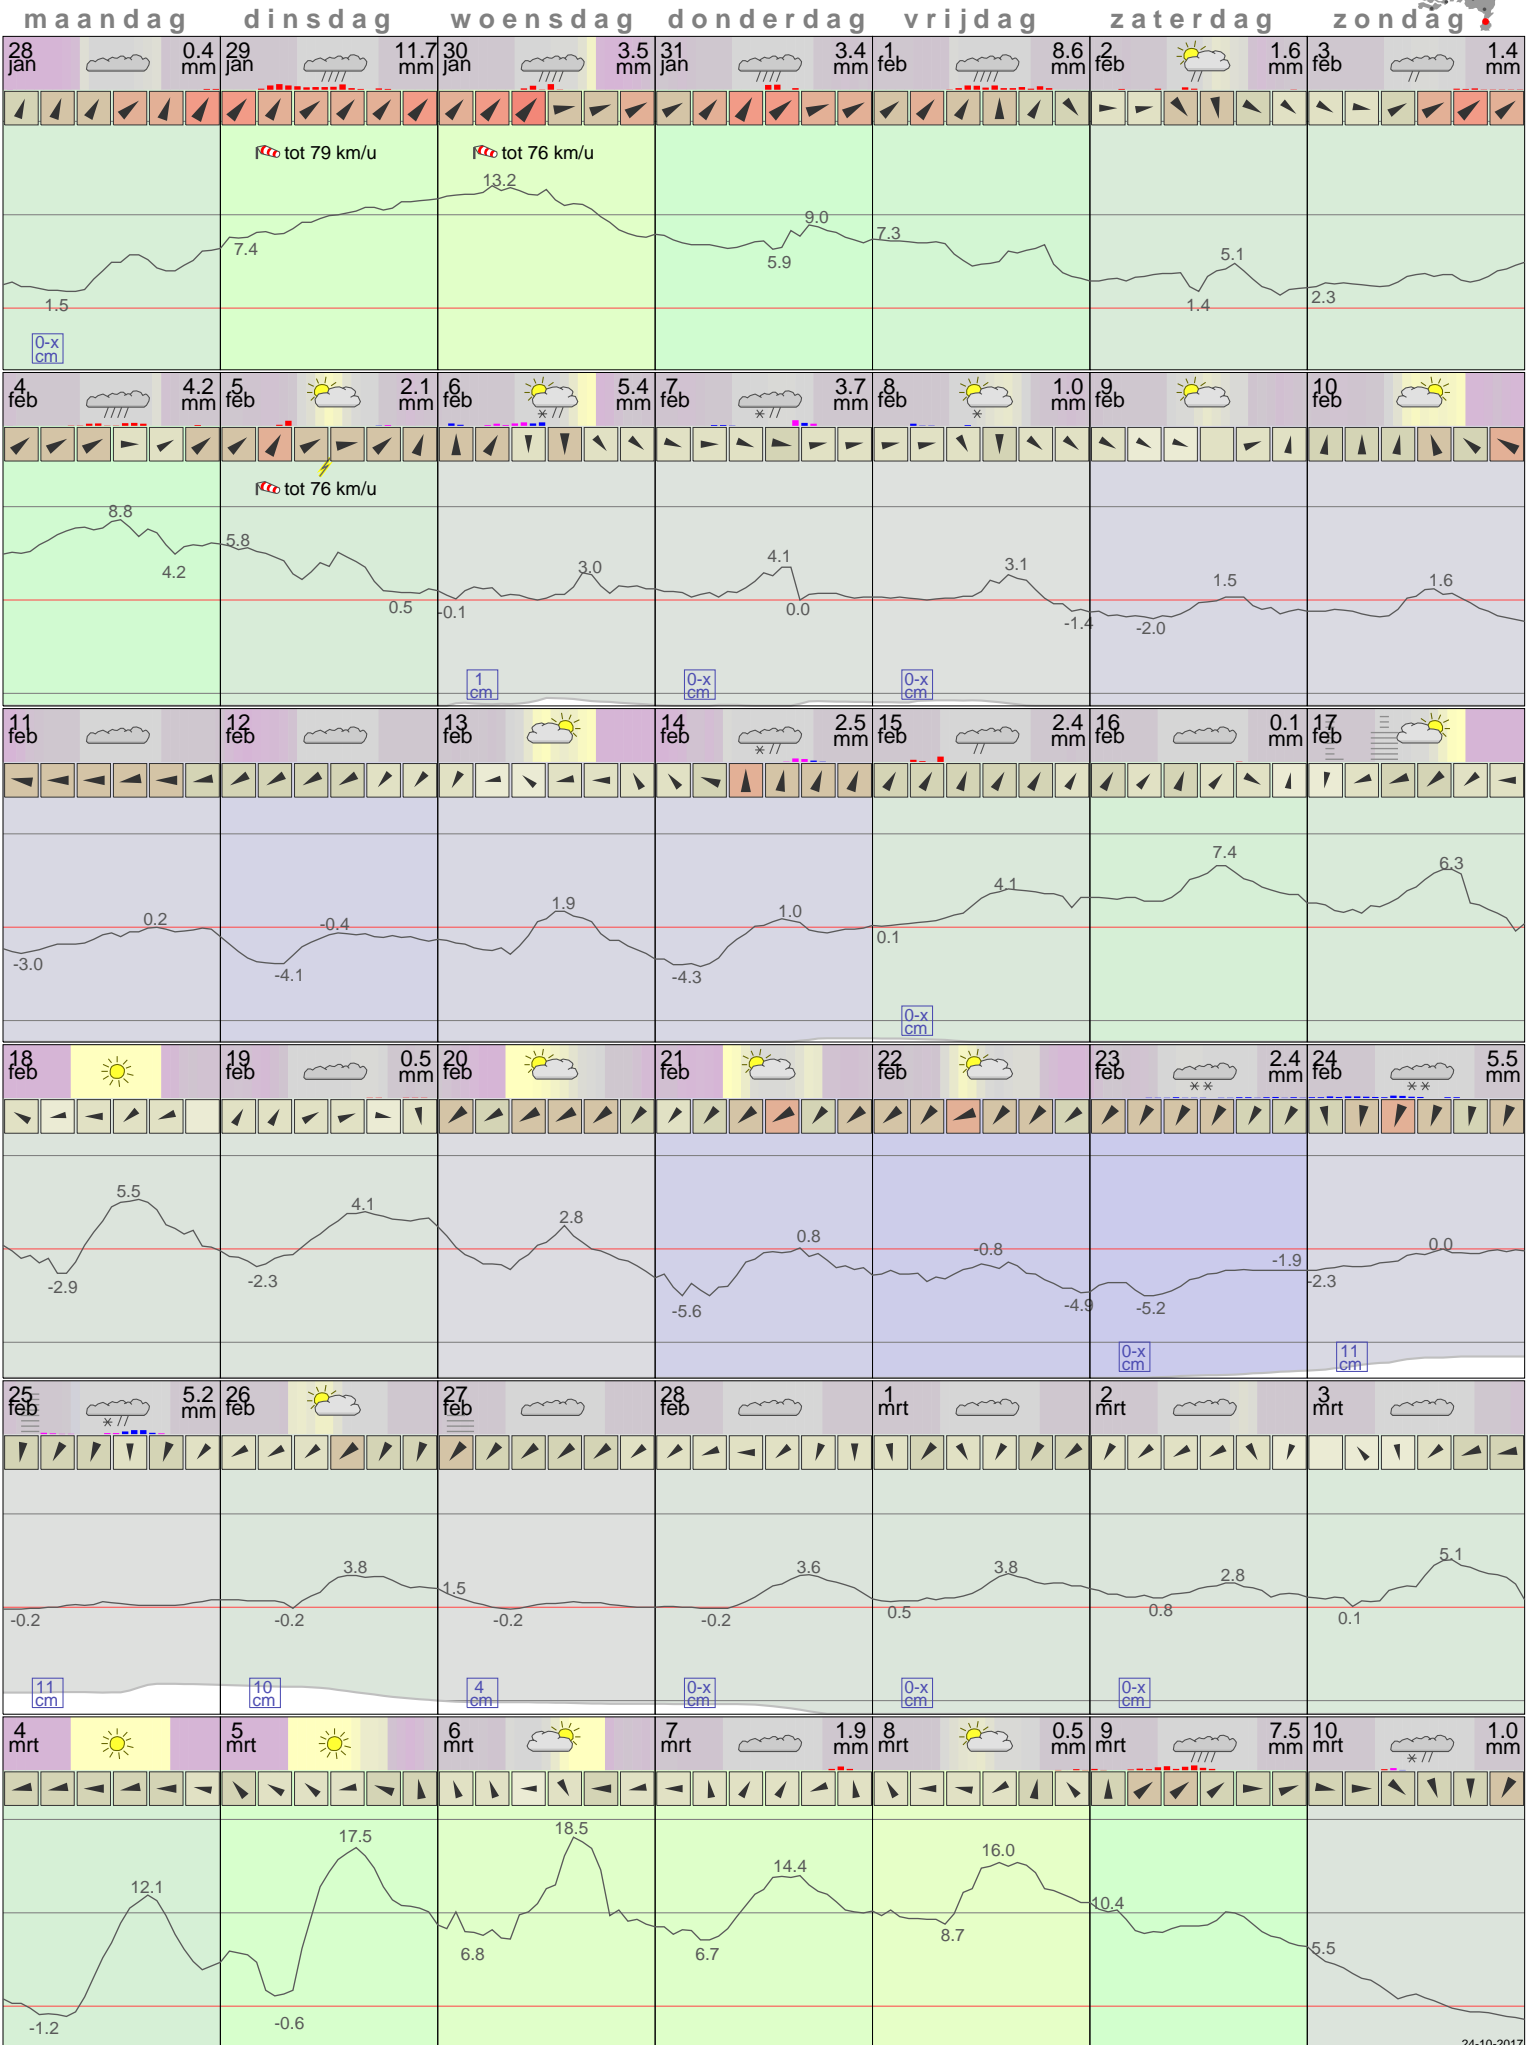

Het weer op Maastricht AP Februari 2013

- < maand > + - < jaar > +
 klik voor langjarig
 temperatuur-
 of neerslag-
 overzicht **KNMI**
 > klik voor <
 maandoverzicht

sneeuwdikte van
neerslagstation
Beek