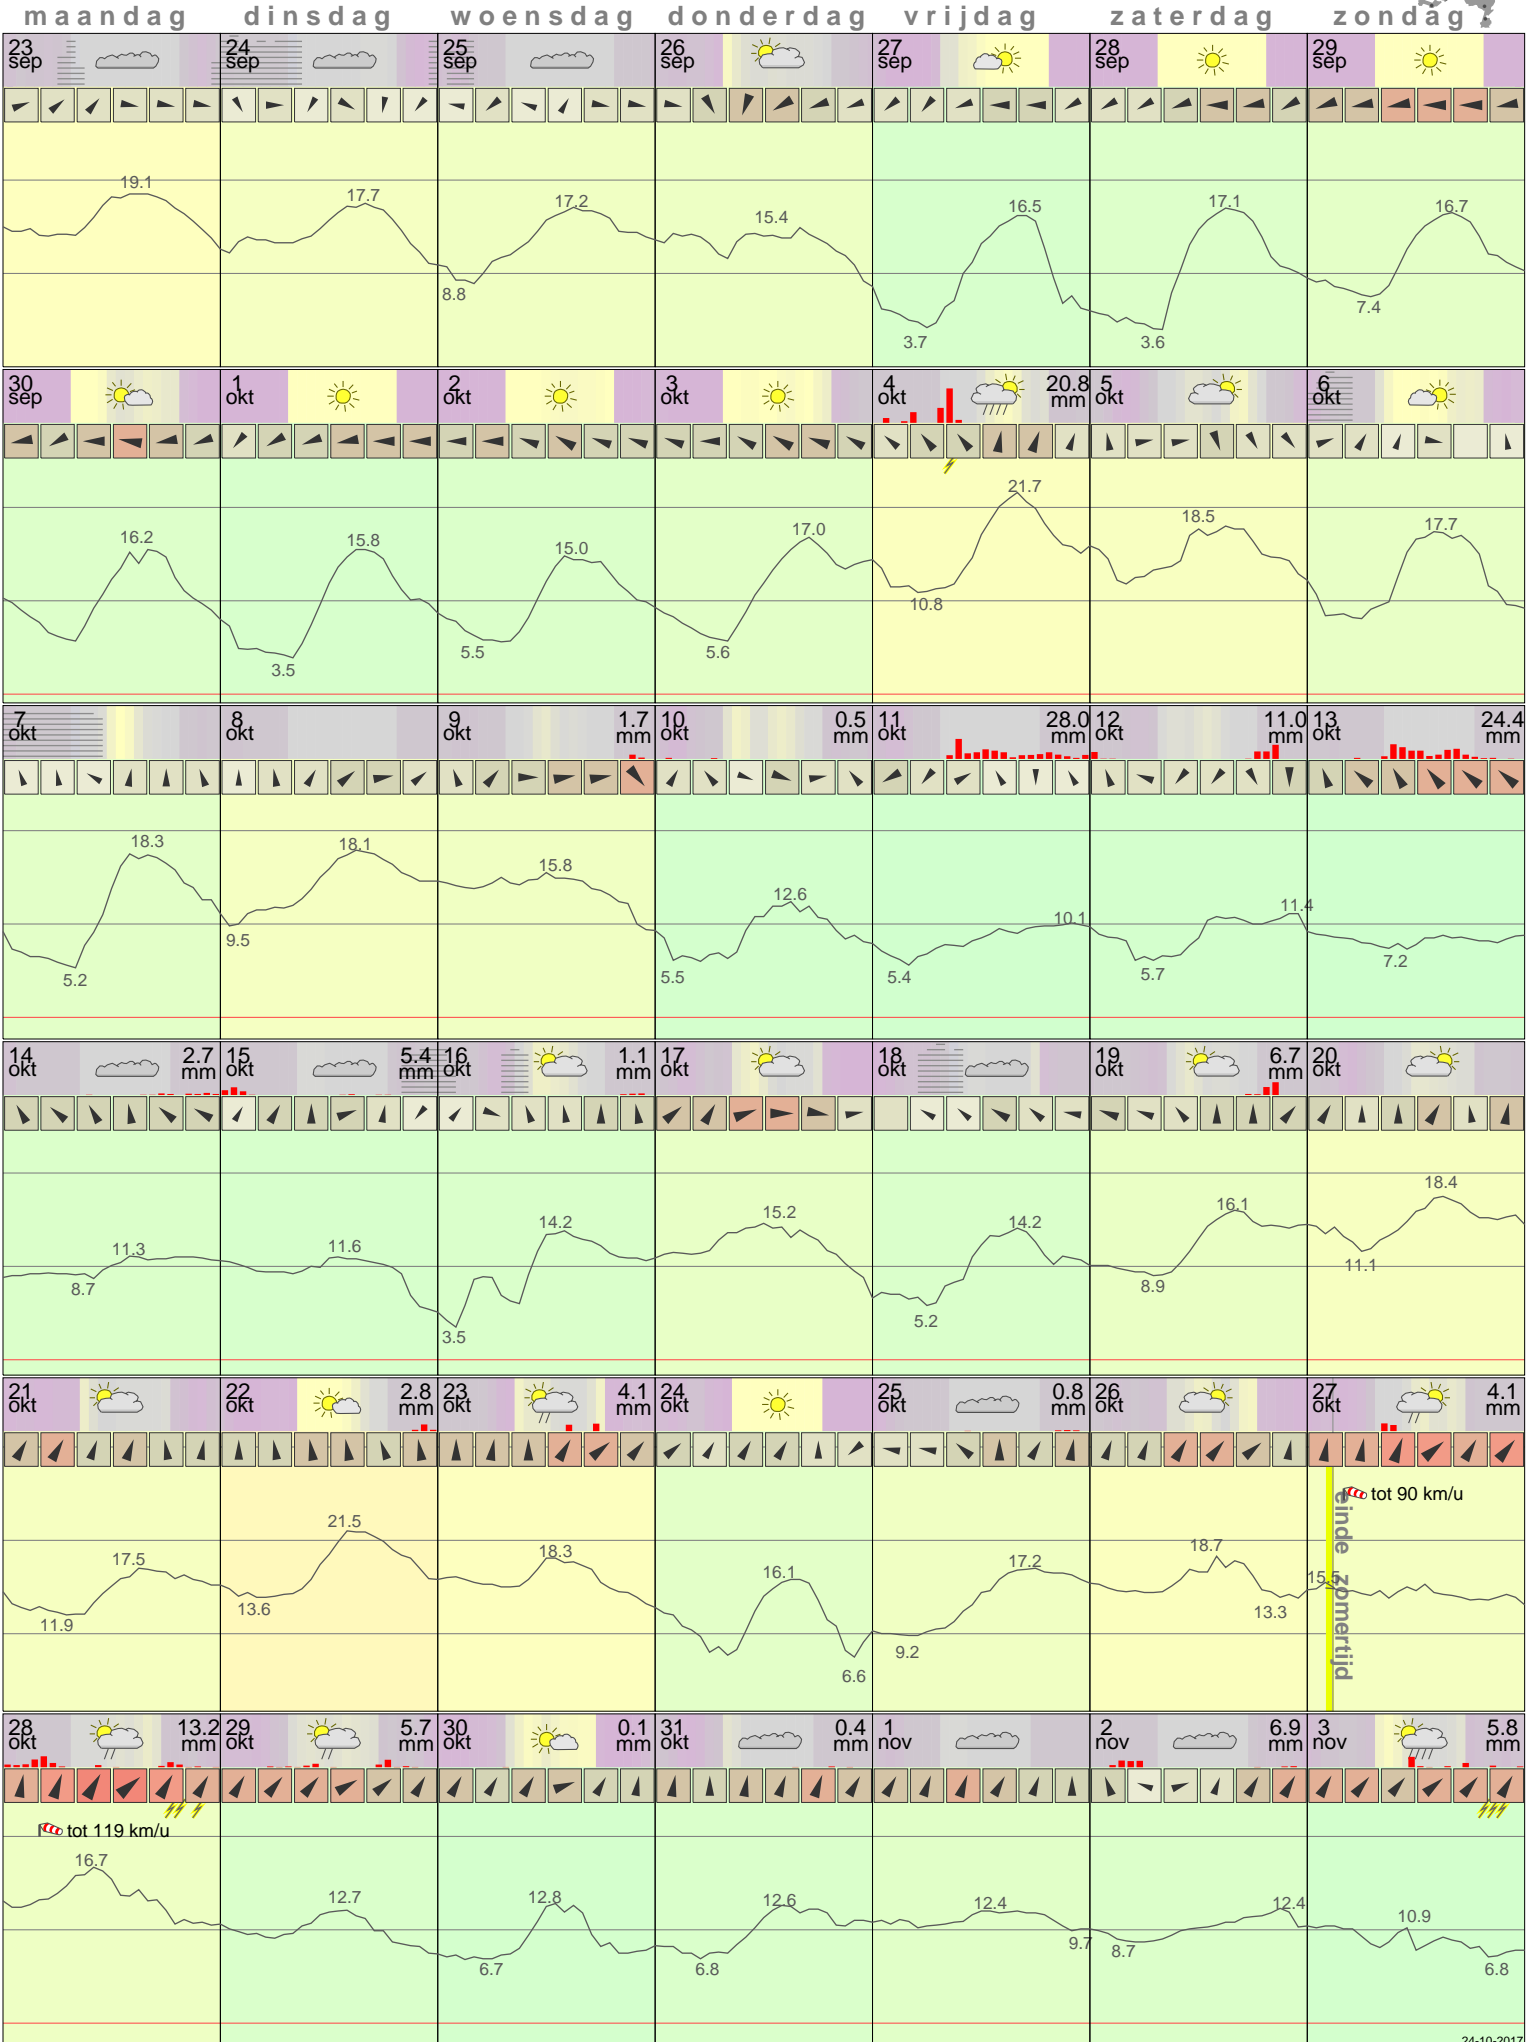

Het weer in Lelystad Oktober 2013

- < maand > + - < jaar > +
 klik voor langjarig
 temperatuur-
 of neerslag-
 overzicht **KNMI**
 > klik voor <
 maandoverzicht

sneeuwdikte van
 neerslagstation
 Eendenweg

24-10-2017