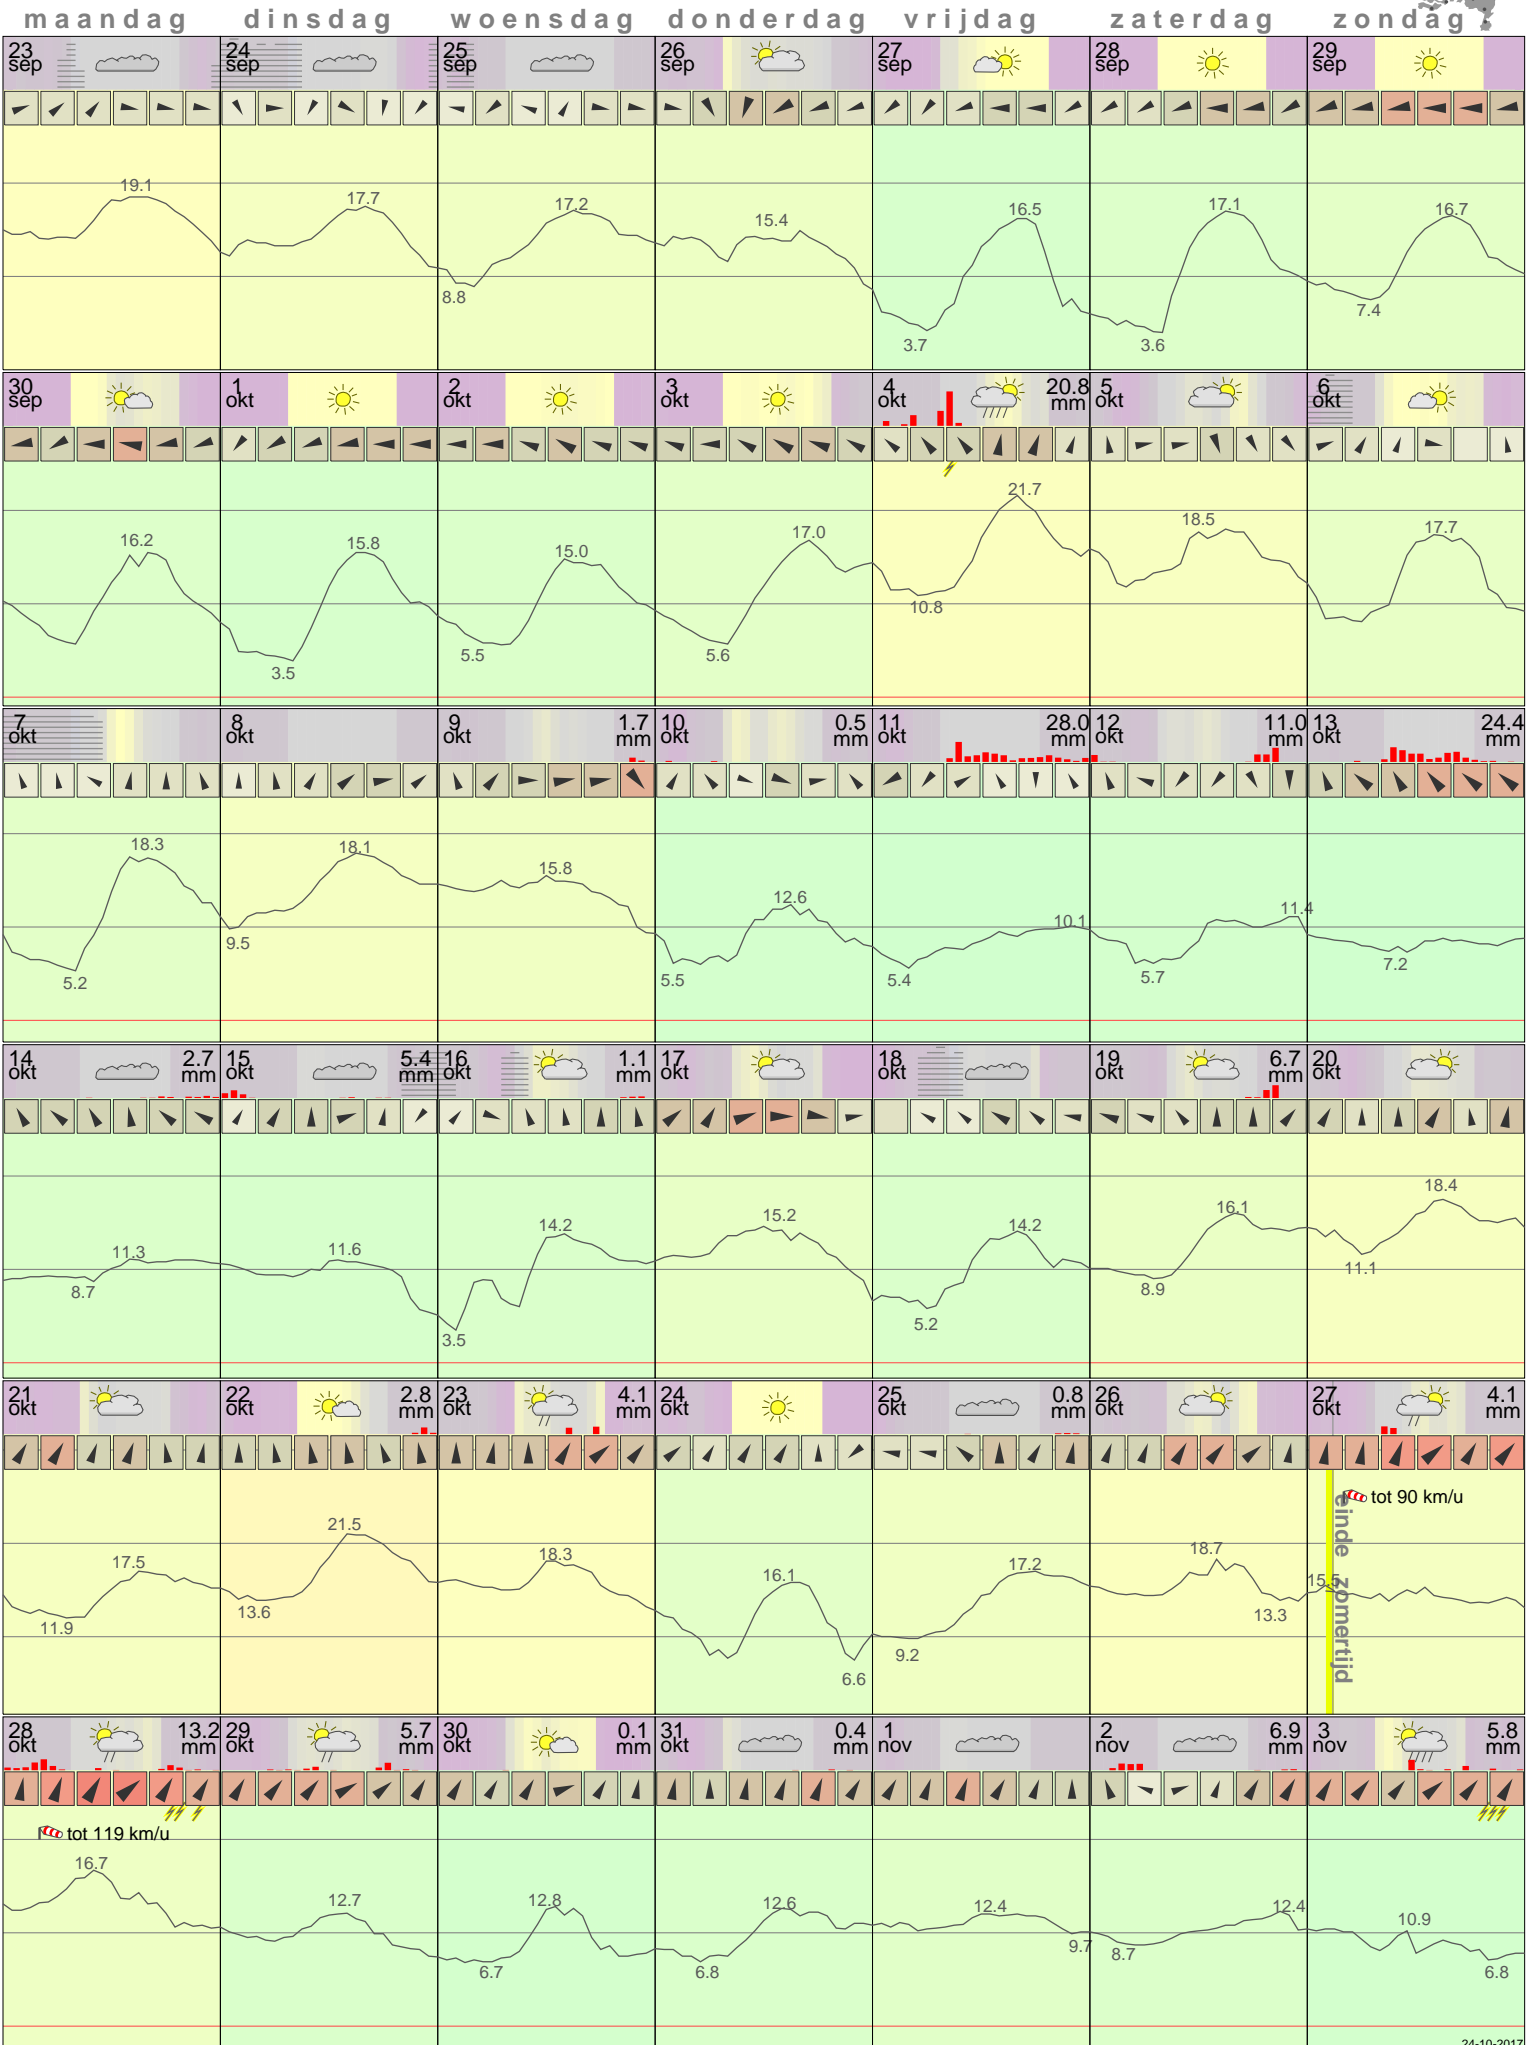

Het weer in Lelystad Oktober 2013

- < maand > + - < jaar > +
 klik voor langjarig
 temperatuur-
 of neerslag-
 overzicht > klik voor <
 maandoverzicht **KNMI**

sneeuwdikte van
 neerslagstation
 Eendenweg

24-10-2017