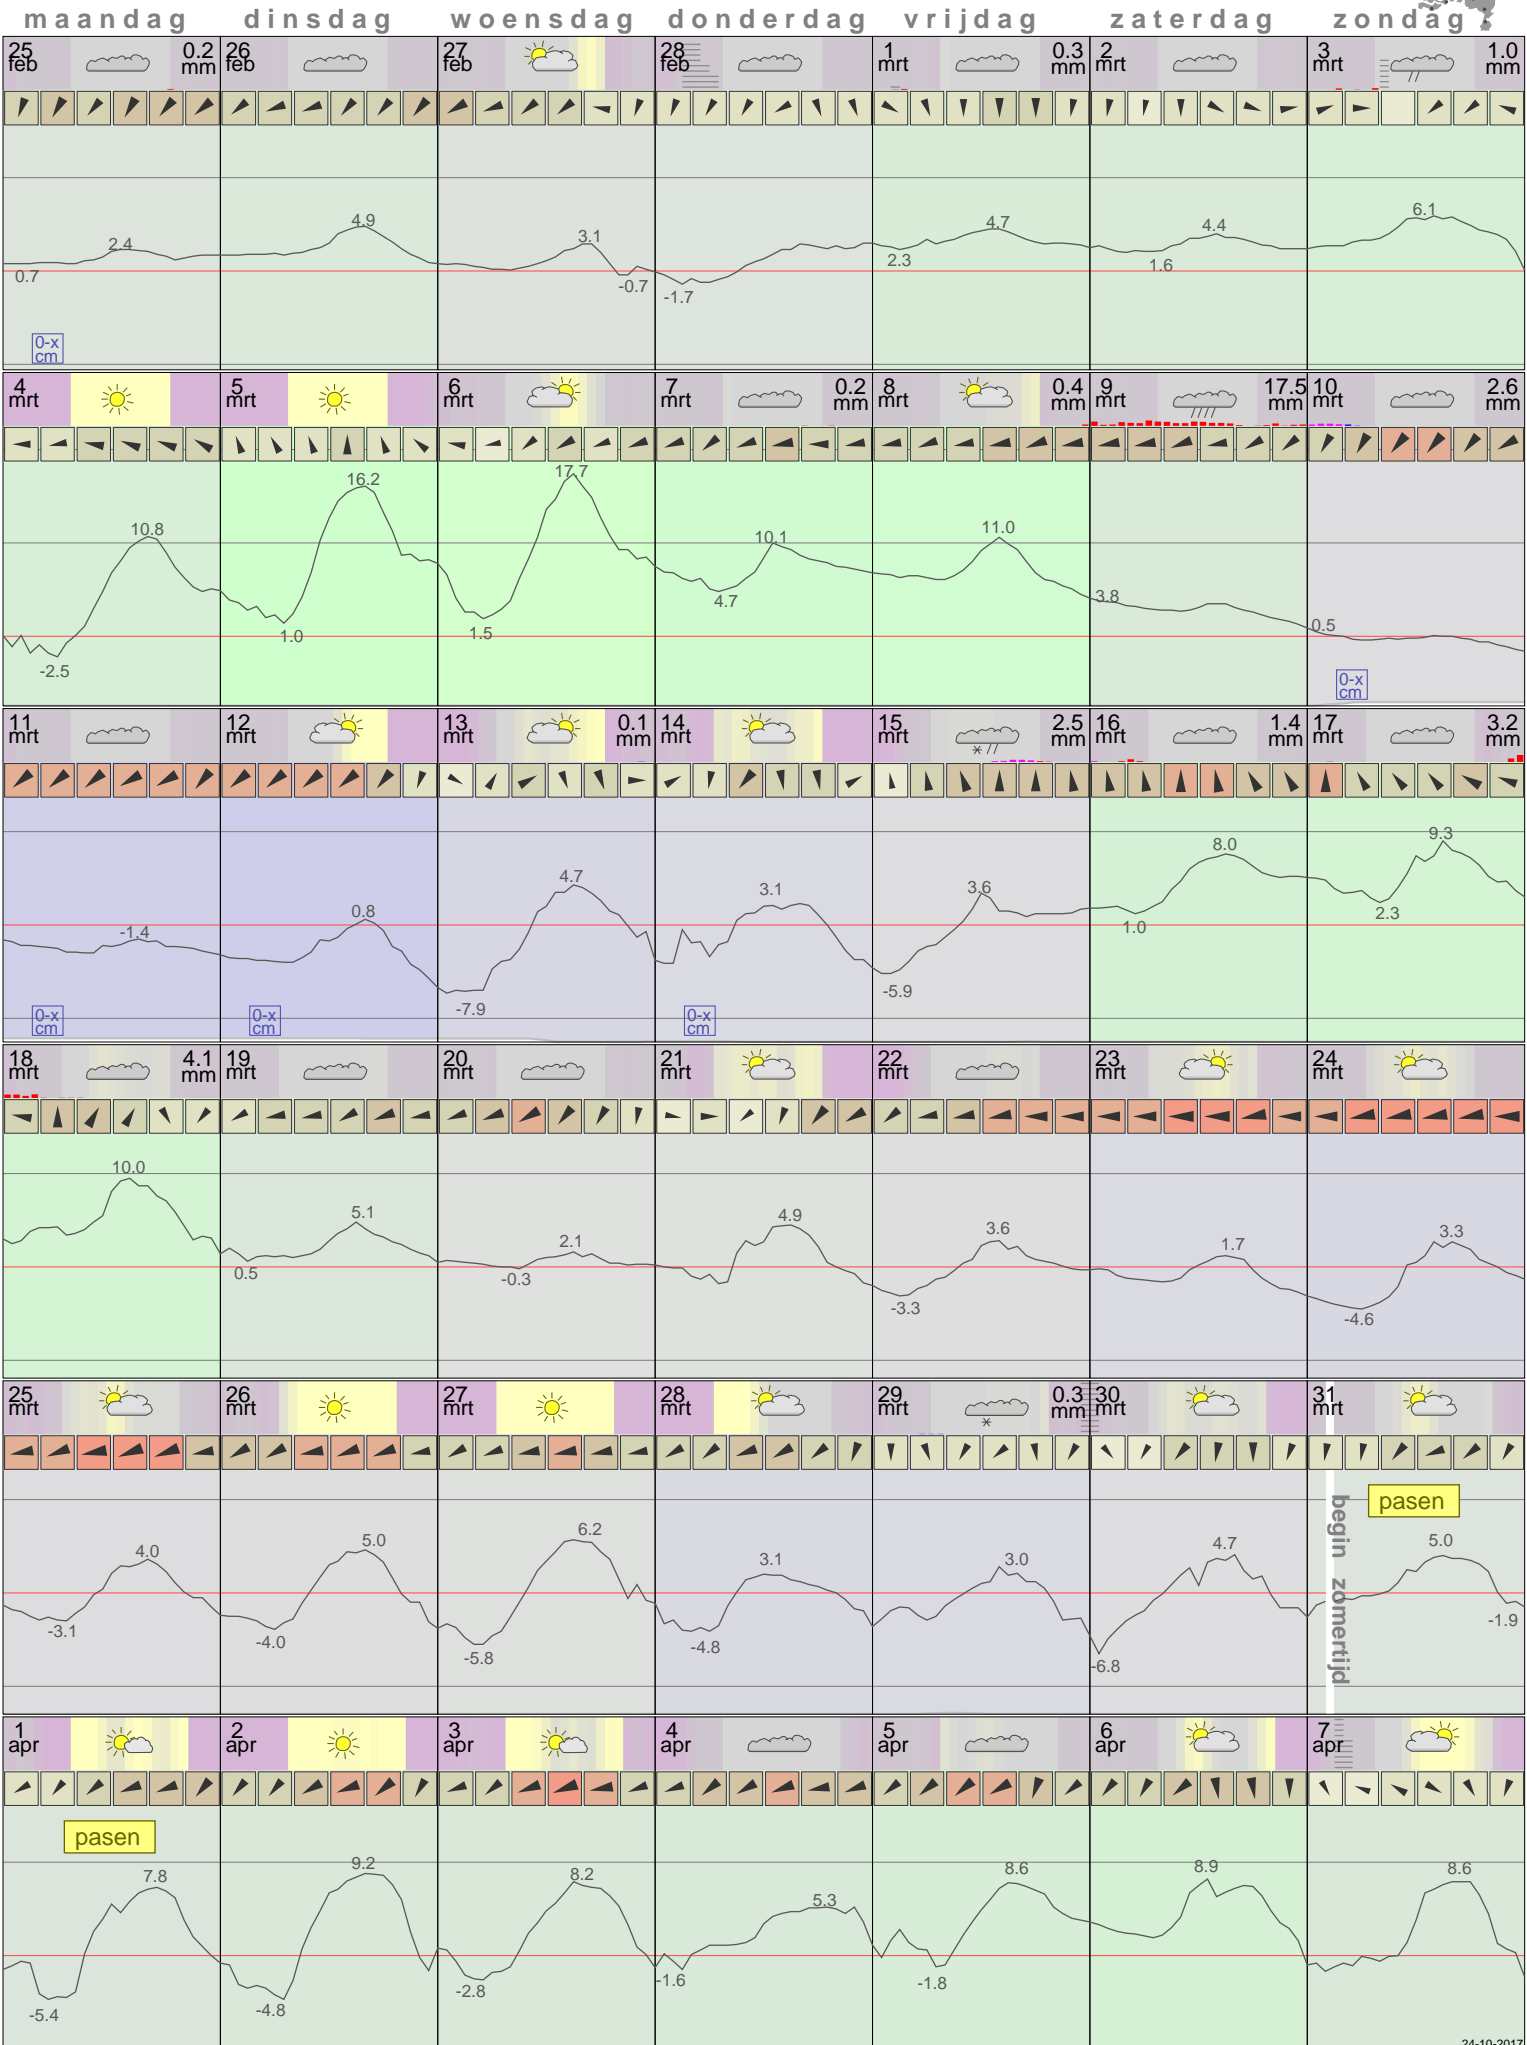

Het weer in Lelystad Maart 2013

- < maand > + - < jaar > +
 klik voor langjarig
 temperatuur-
 of neerslag-
 overzicht > klik voor <
 maandoverzicht **KNMI**

sneeuwdikte van
 neerslagstation
 Eendenweg

24-10-2017