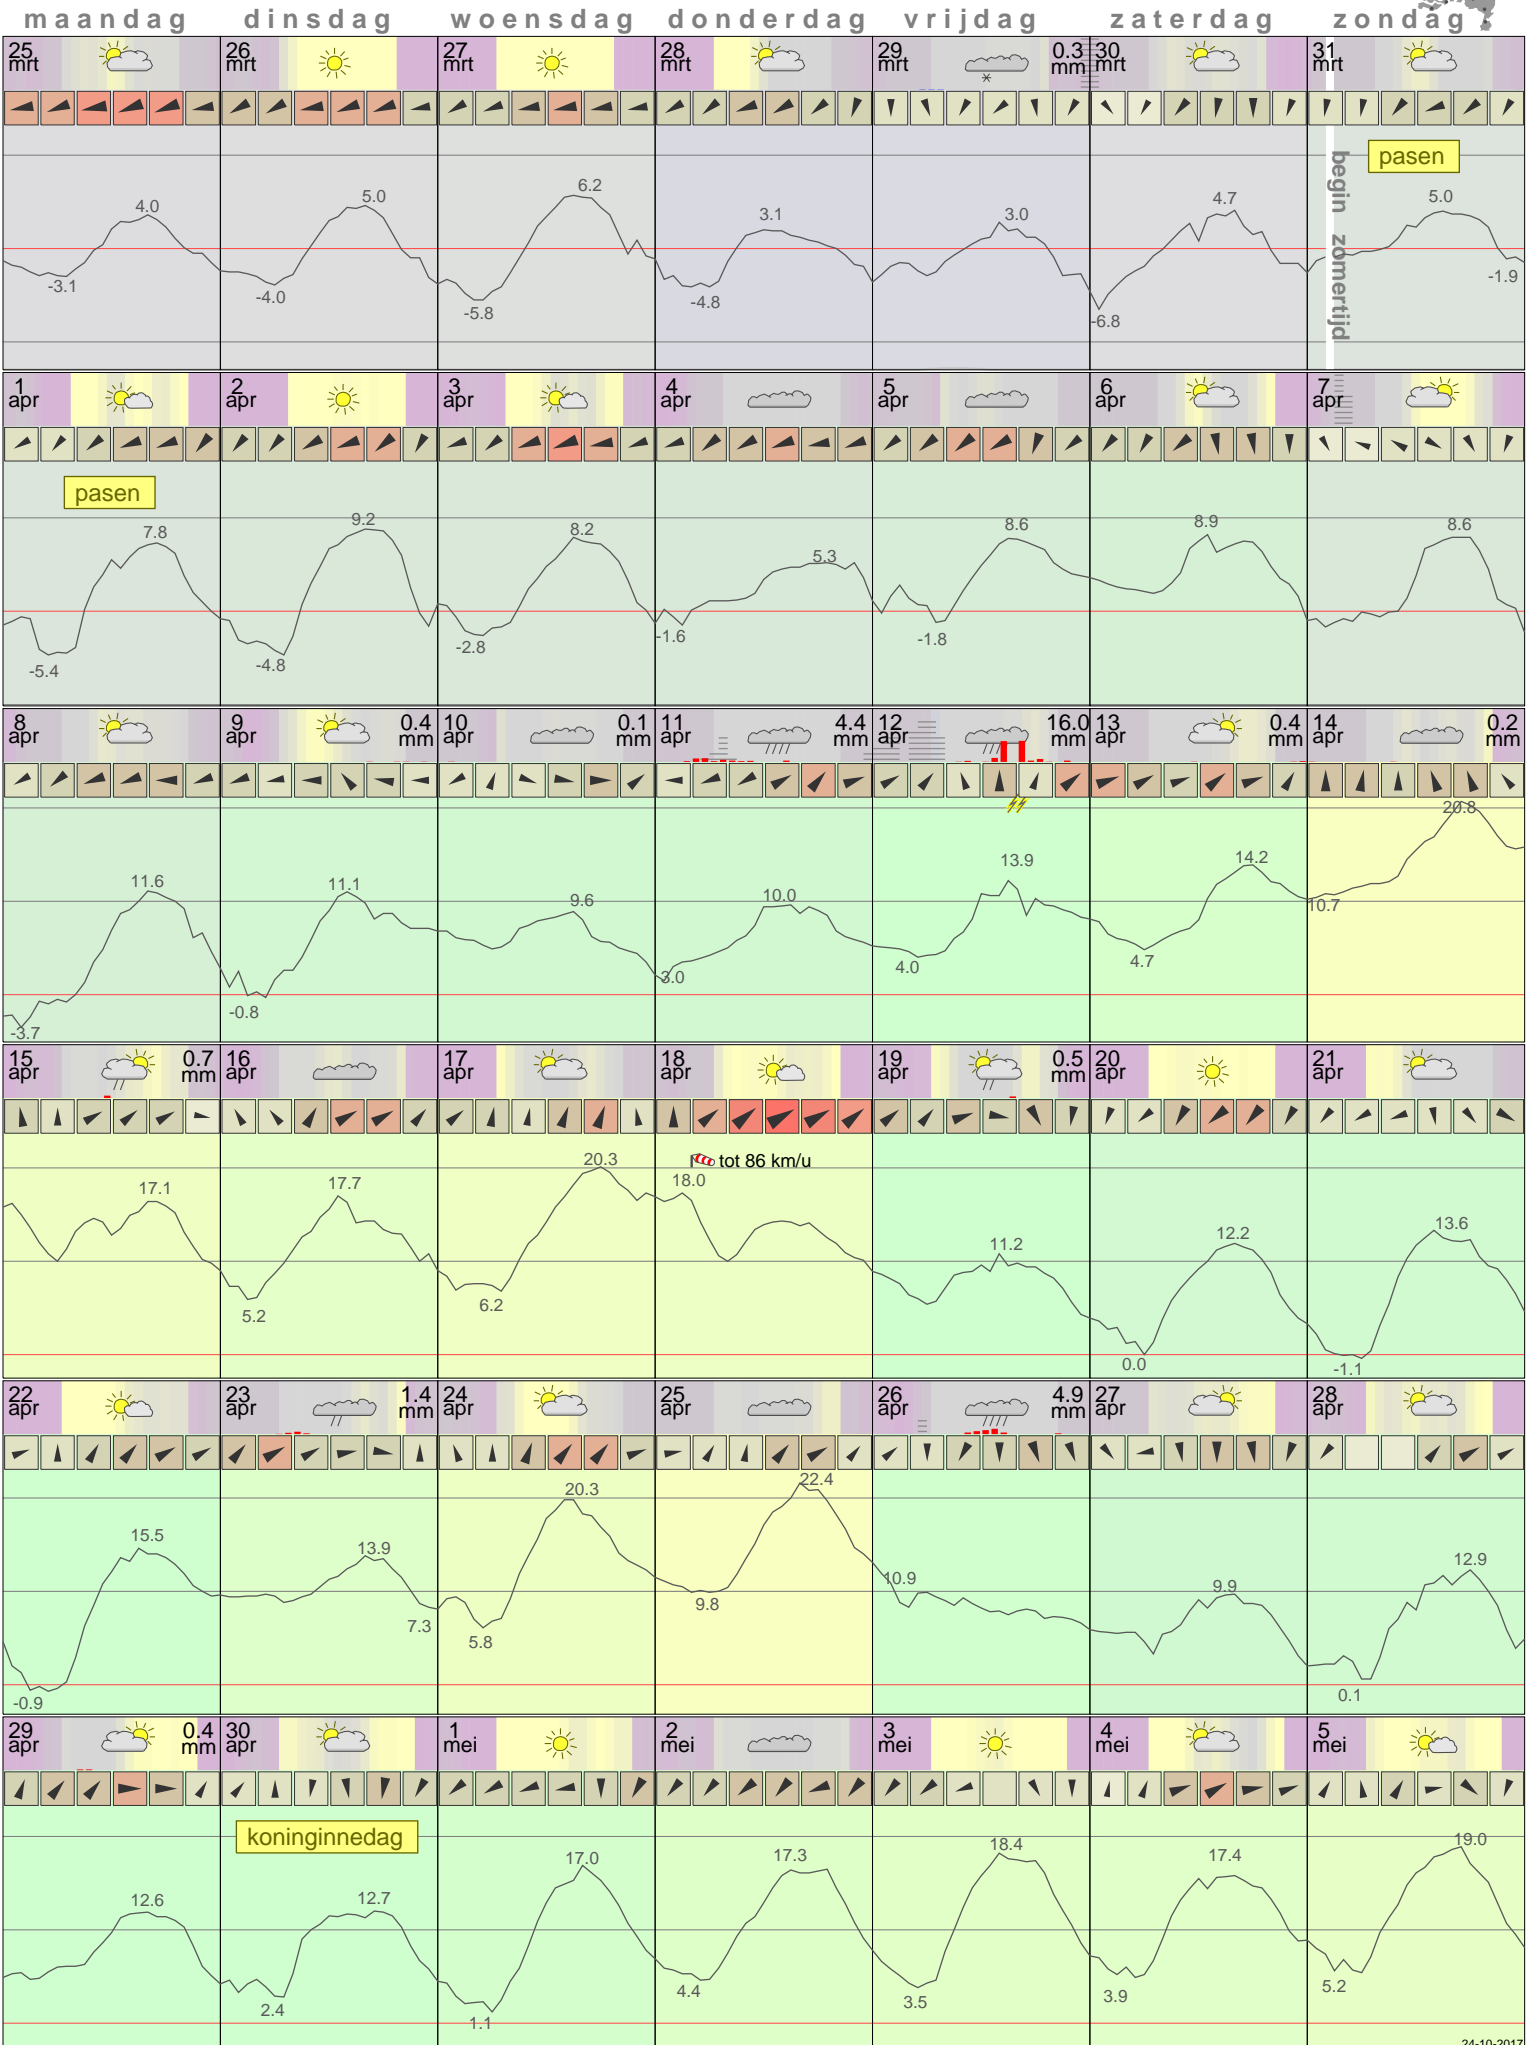

# Het weer in Lelystad April 2013

- < maand > +      - < jaar > +  
 klik voor langjarig  
 temperatuur-  
 of neerslag-  
 overzicht **KNMI**  
 > klik voor <  
 maandoverzicht

sneeuwdikte van  
neerslagstation  
Eendenweg