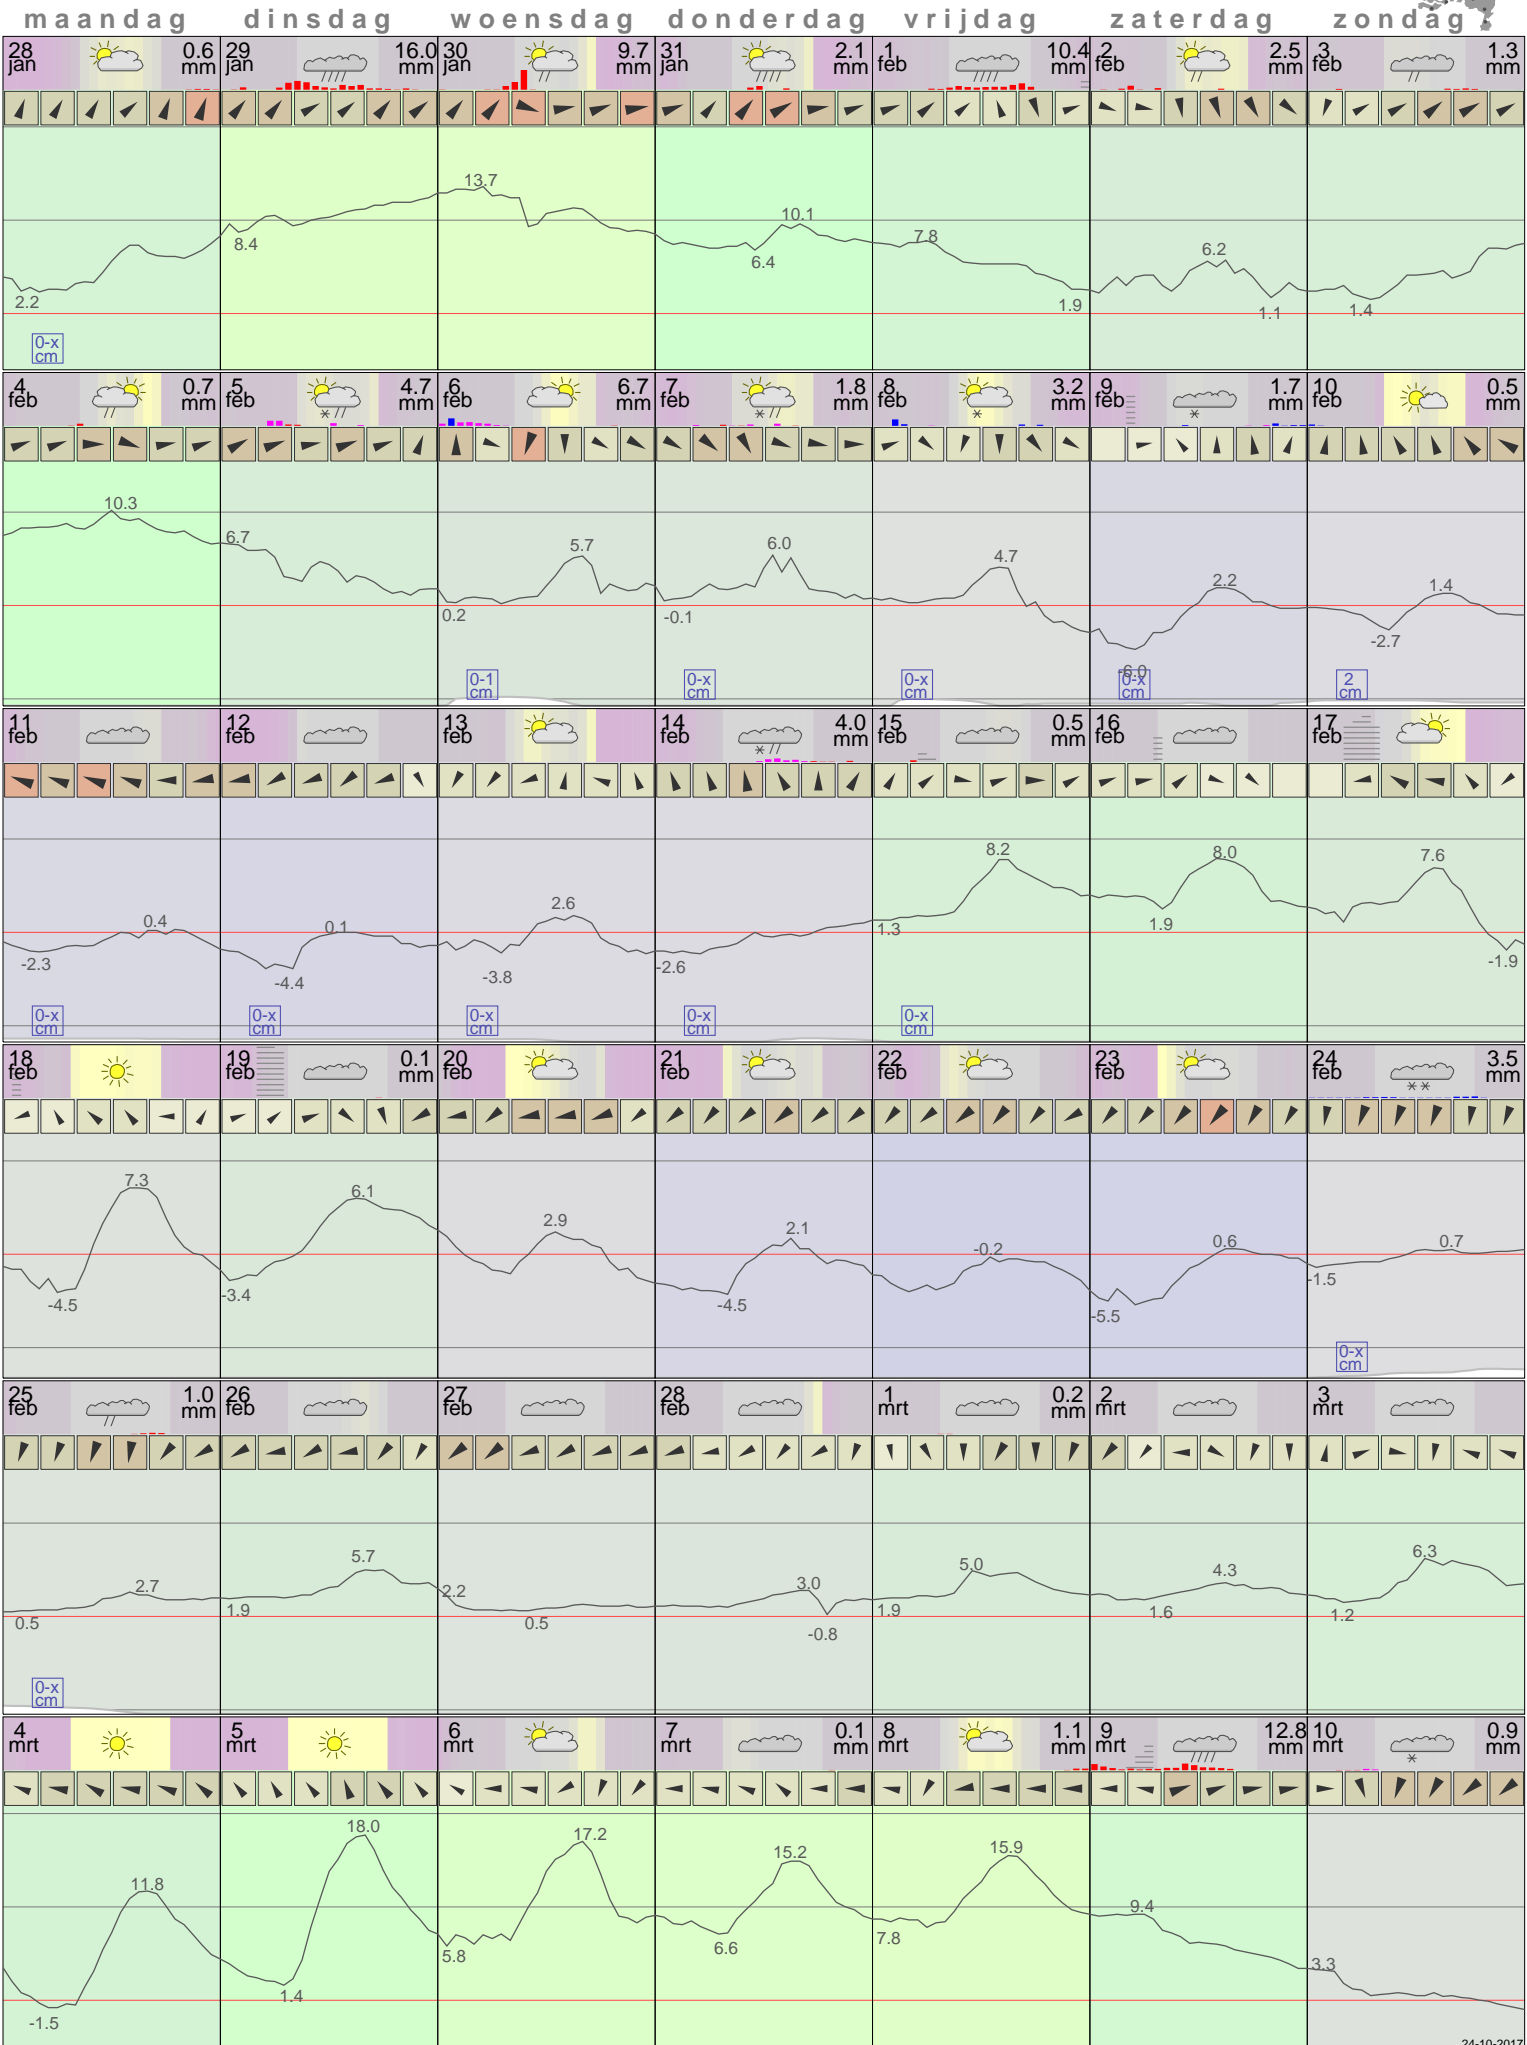

Het weer in Gilze-Rijen Februari 2013

- < maand > + - < jaar > +
 klik voor langjarig
 temperatuur-
 of neerslag-
 overzicht **KNMI**
 > klik voor
 maandoverzicht

klik op de kaart
 voor andere
 weerstations