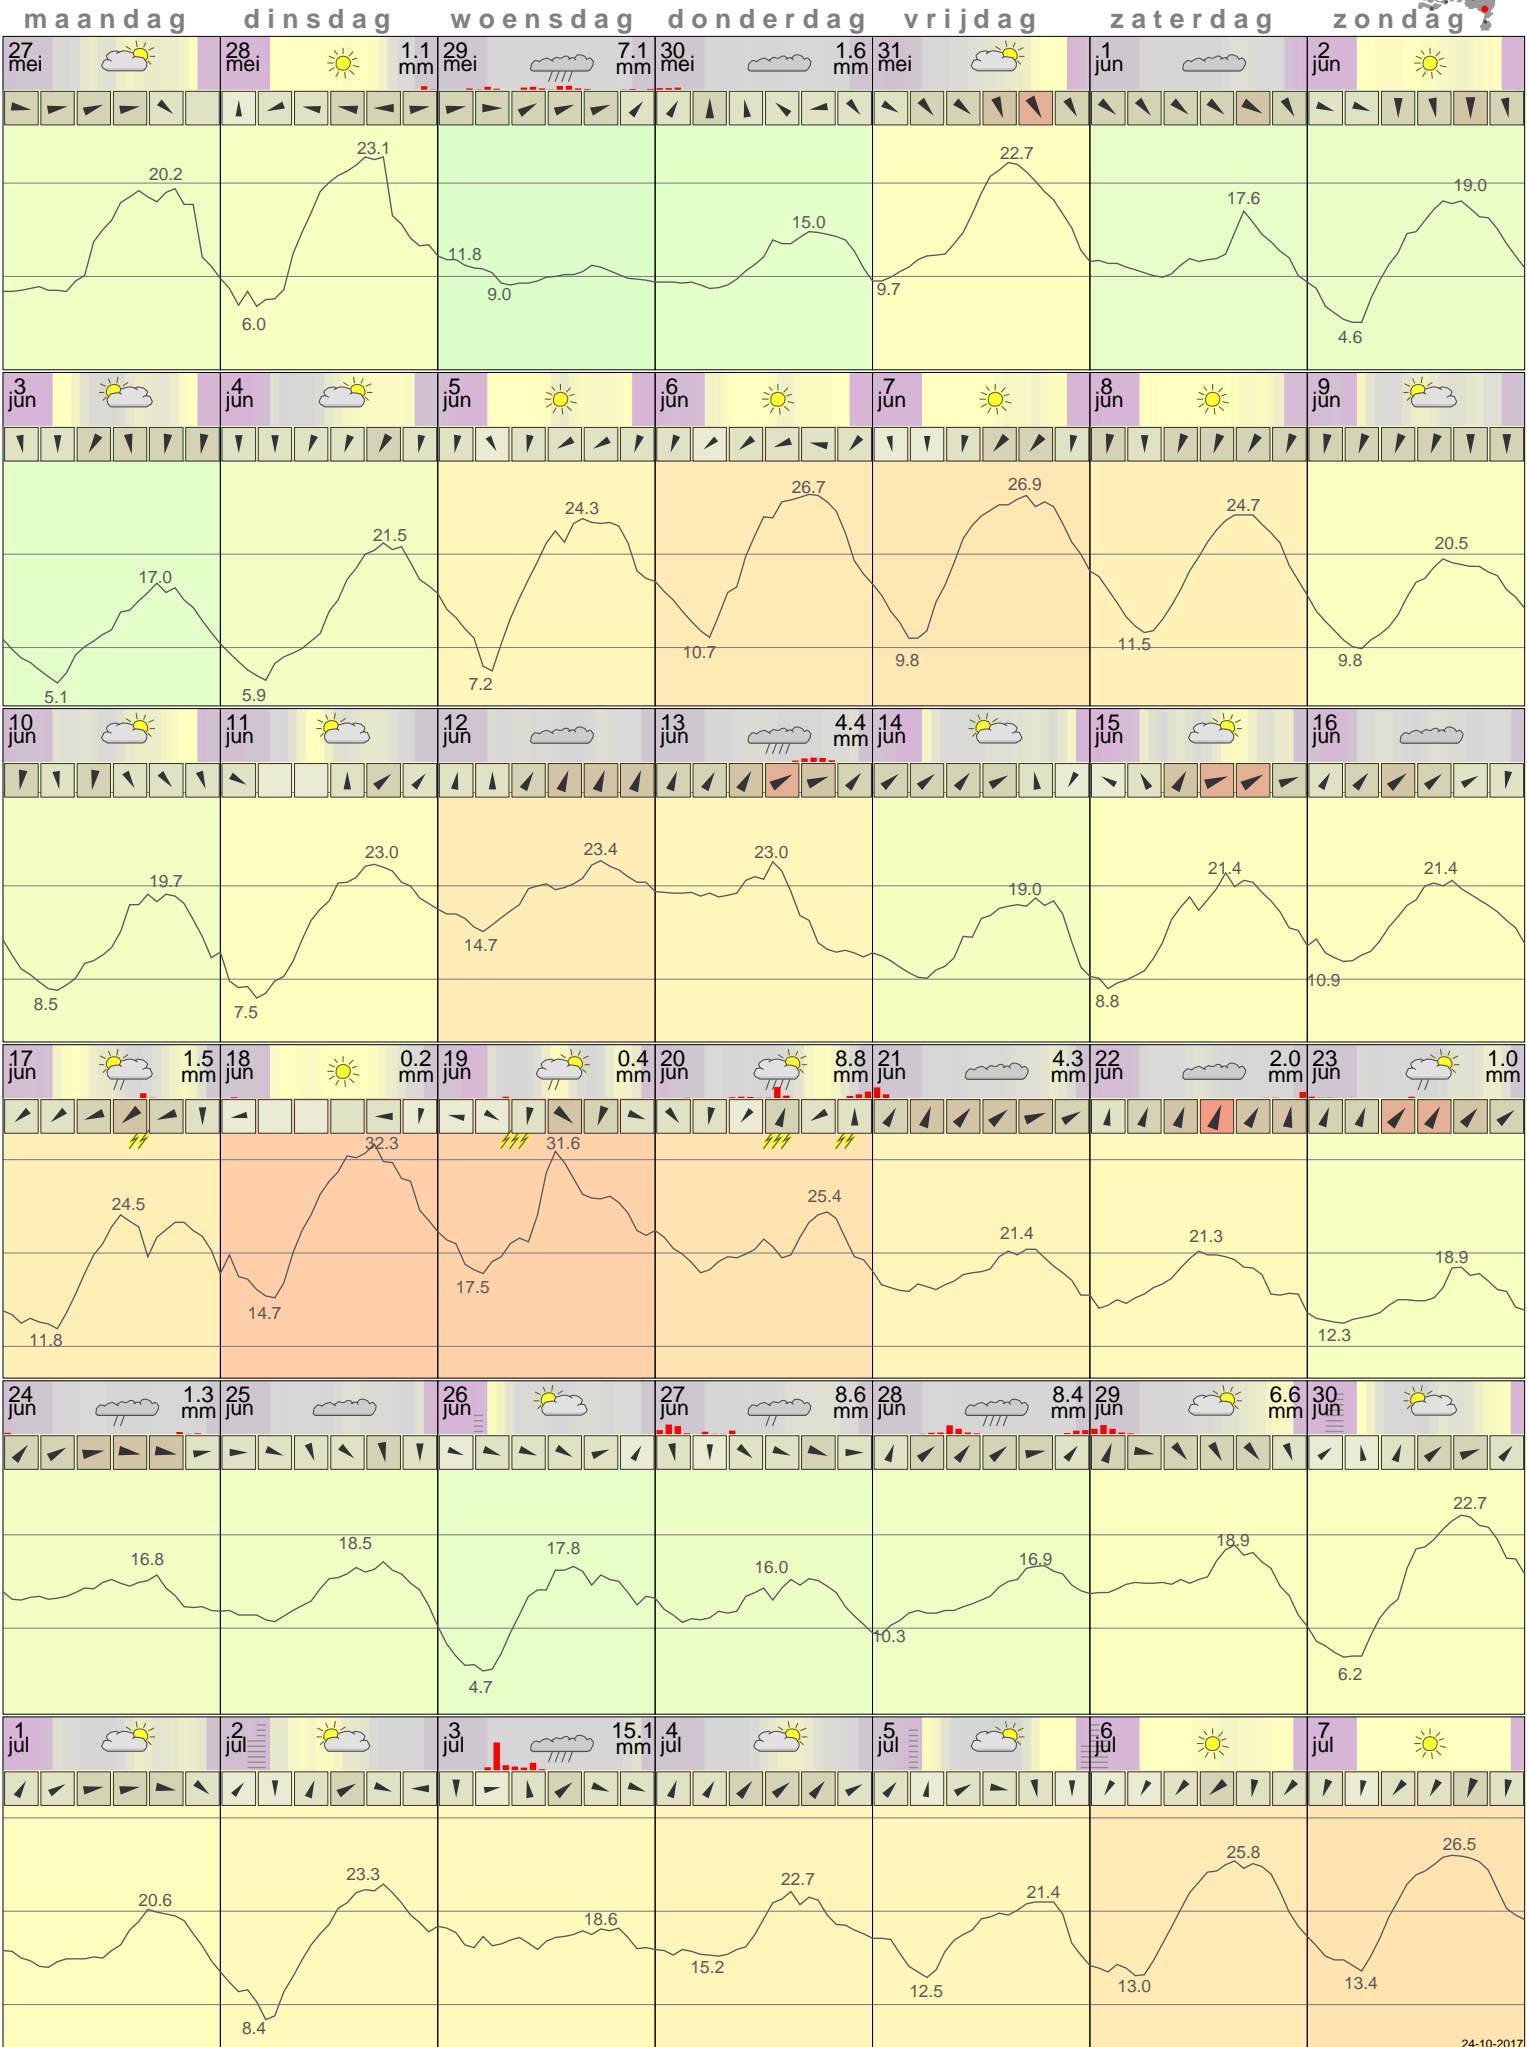

# Het weer in Eil Juni 2013

- < maand > +      - < jaar > +  
 klik voor langjarig  
**temperatuur-  
 of neerslag-  
 overzicht**      > klik voor <  
 maandoverzicht  
**KNMI**

klik op de kaart  
 voor andere  
 weerstations