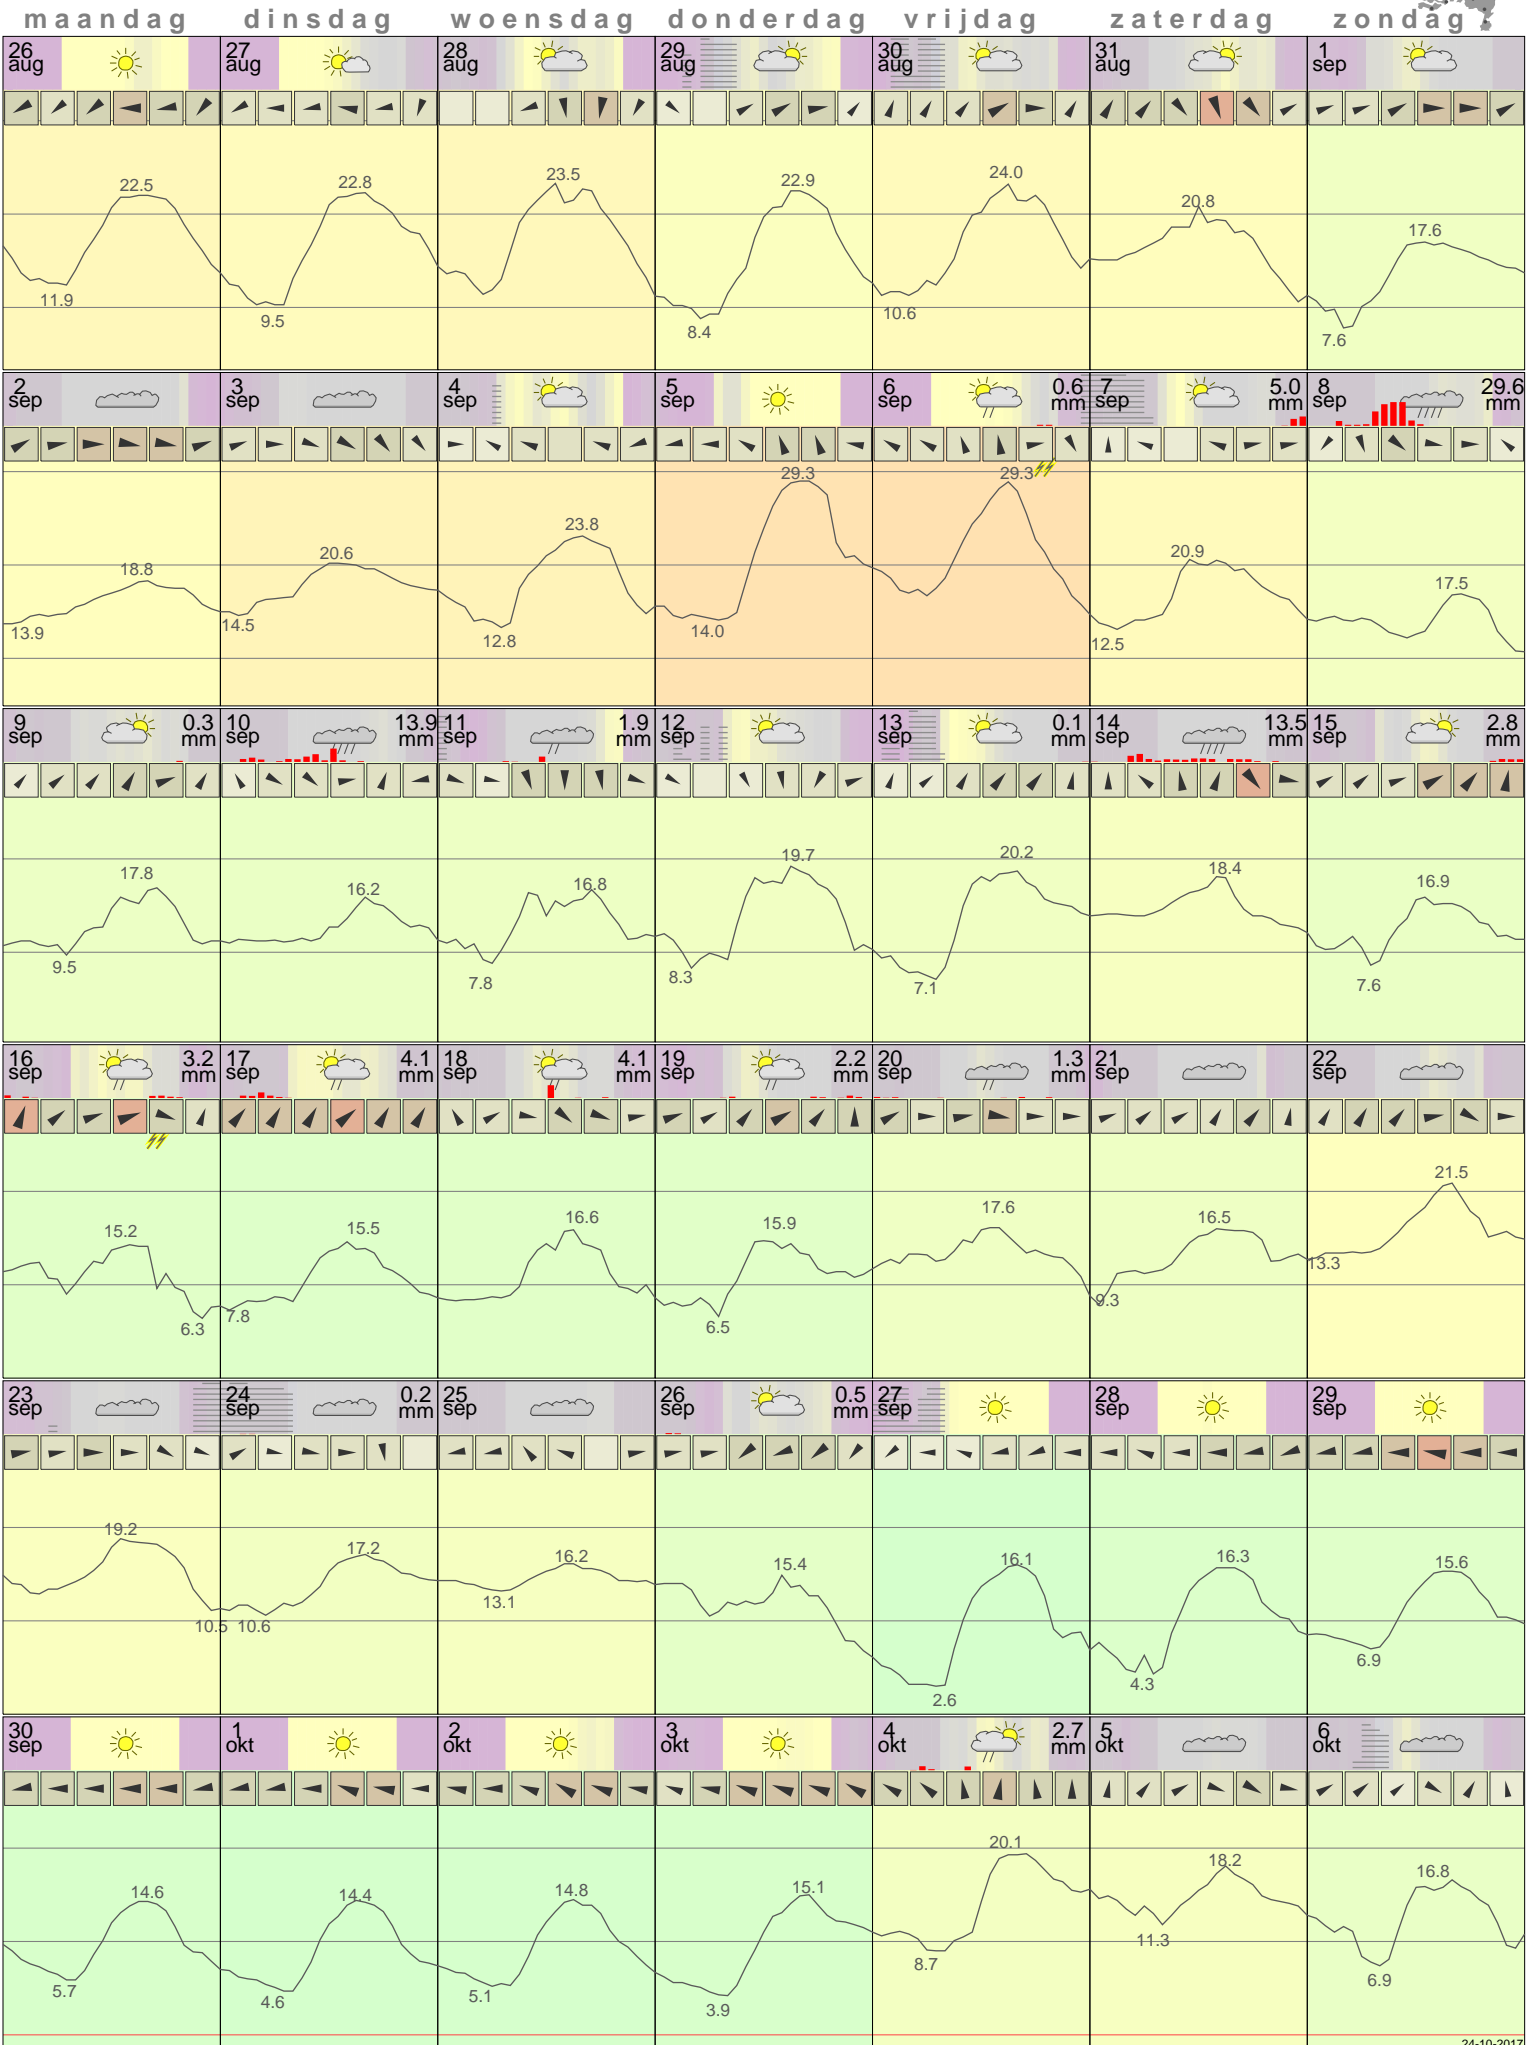

# Het weer in Eelde September 2013

- < maand > +      - < jaar > +  
 klik voor langjarig  
**temperatuur-  
 of neerslag-  
 overzicht**      > klik voor <  
 maandoverzicht  
**KNMI**

klik op de kaart  
 voor andere  
 weerstations

24-10-2017