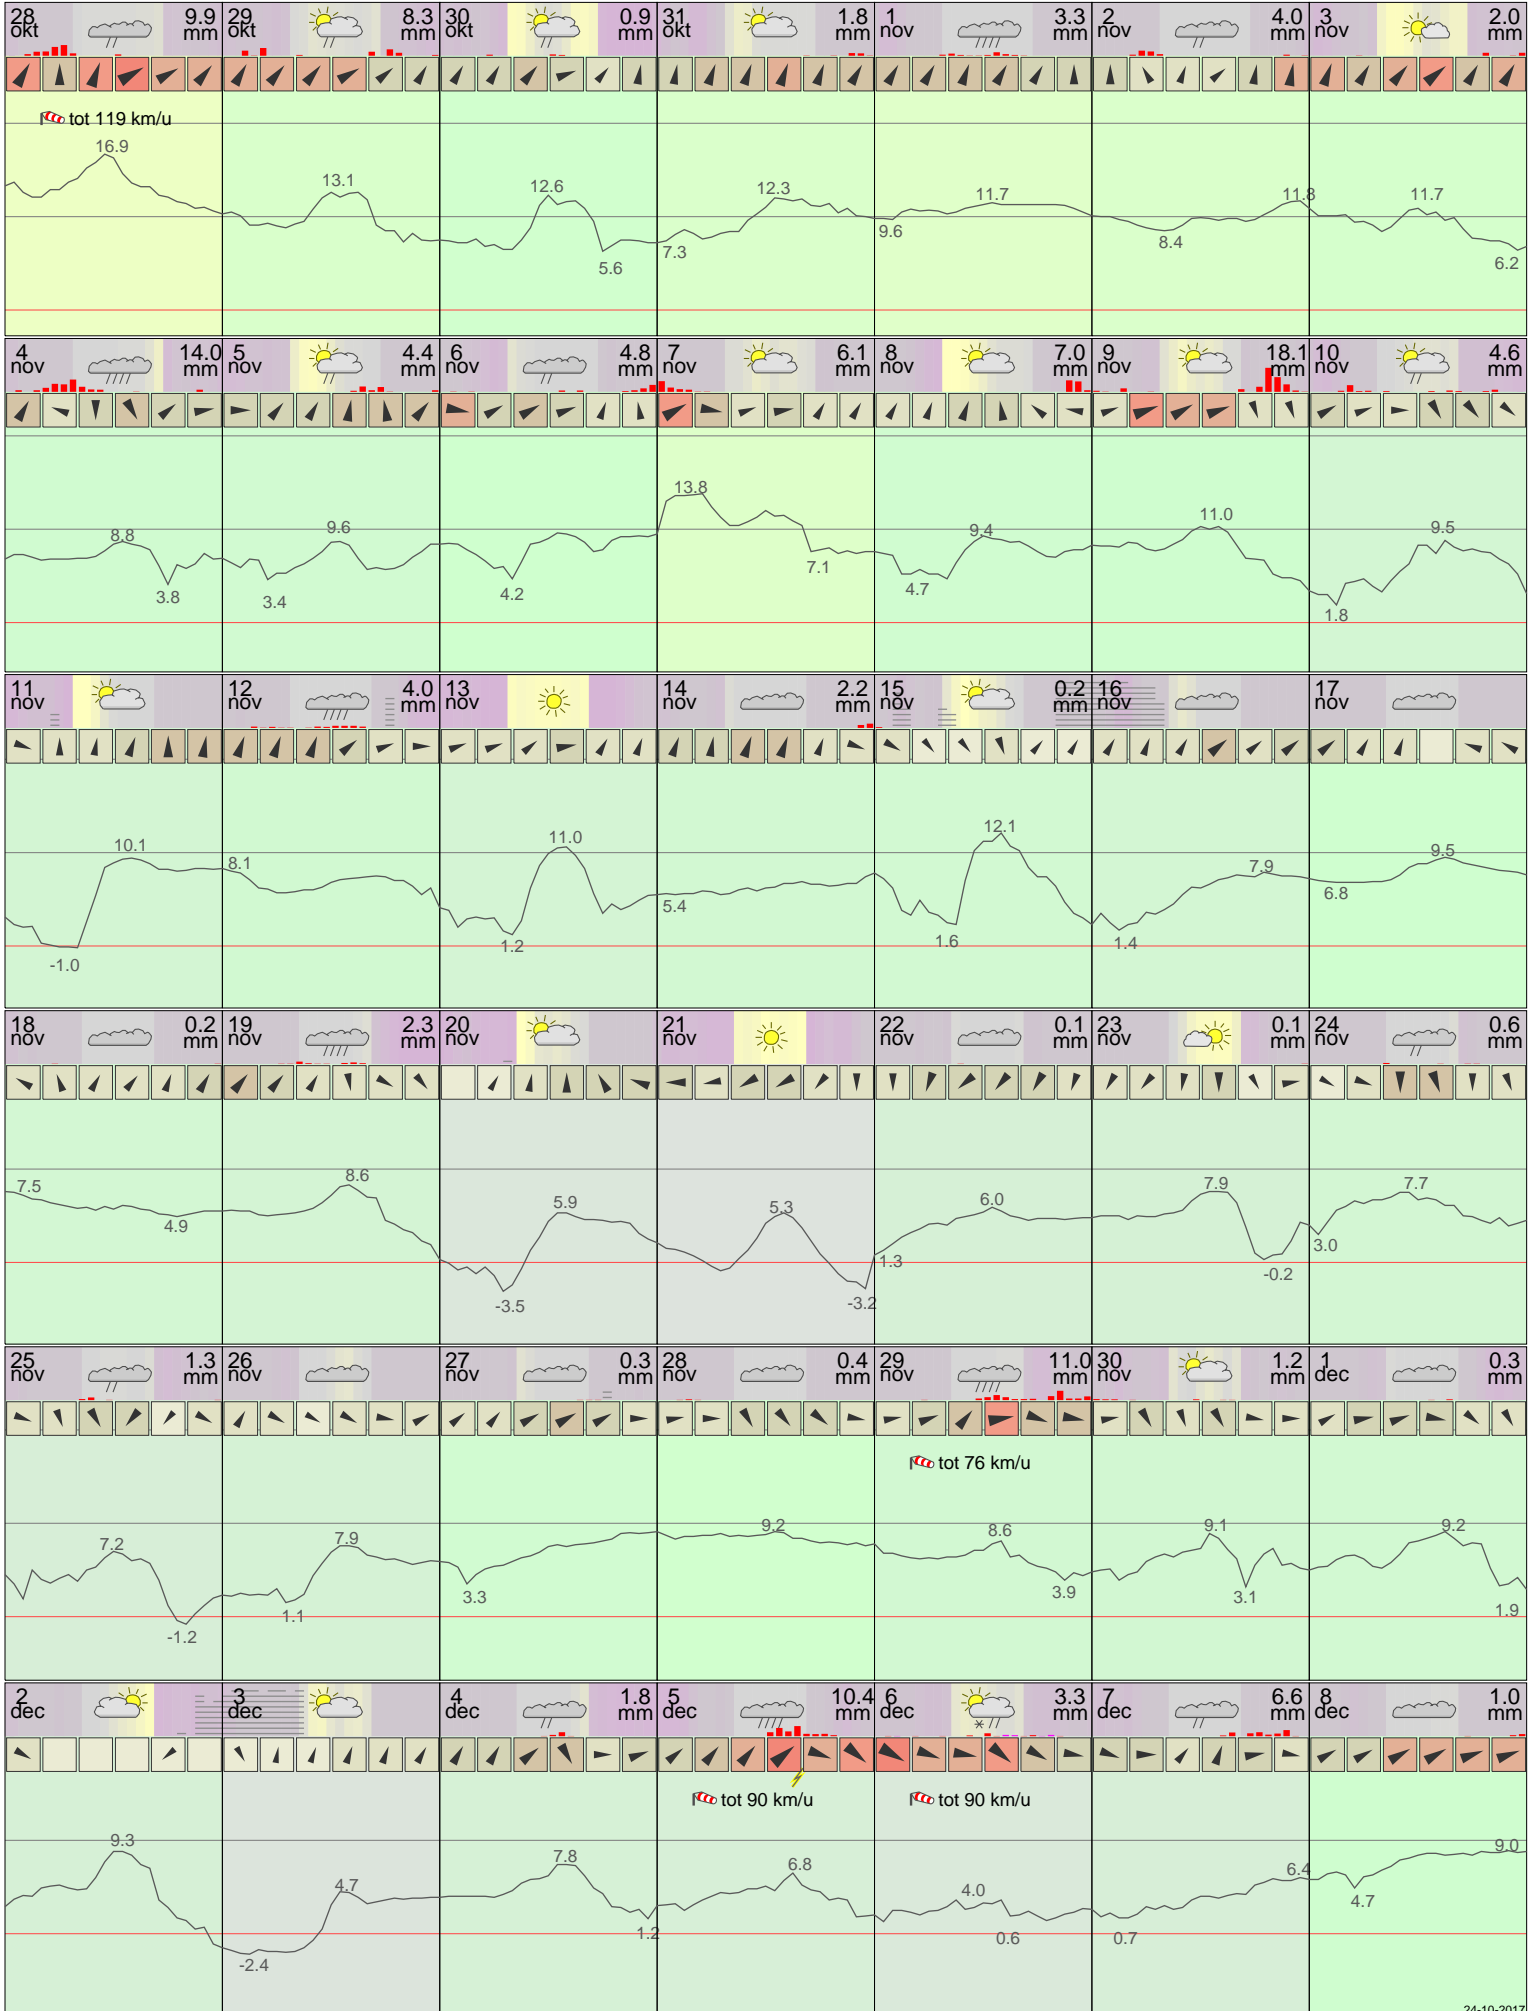

Het weer in Eelde November 2013

klik voor langjarig
temperatuur-
of neerslag-
overzicht **KNMI**
> klik voor <
maandoverzicht

klik op de kaart
voor andere
weerstations

maandag dinsdag woensdag donderdag vrijdag zaterdag zondag

24-10-2017