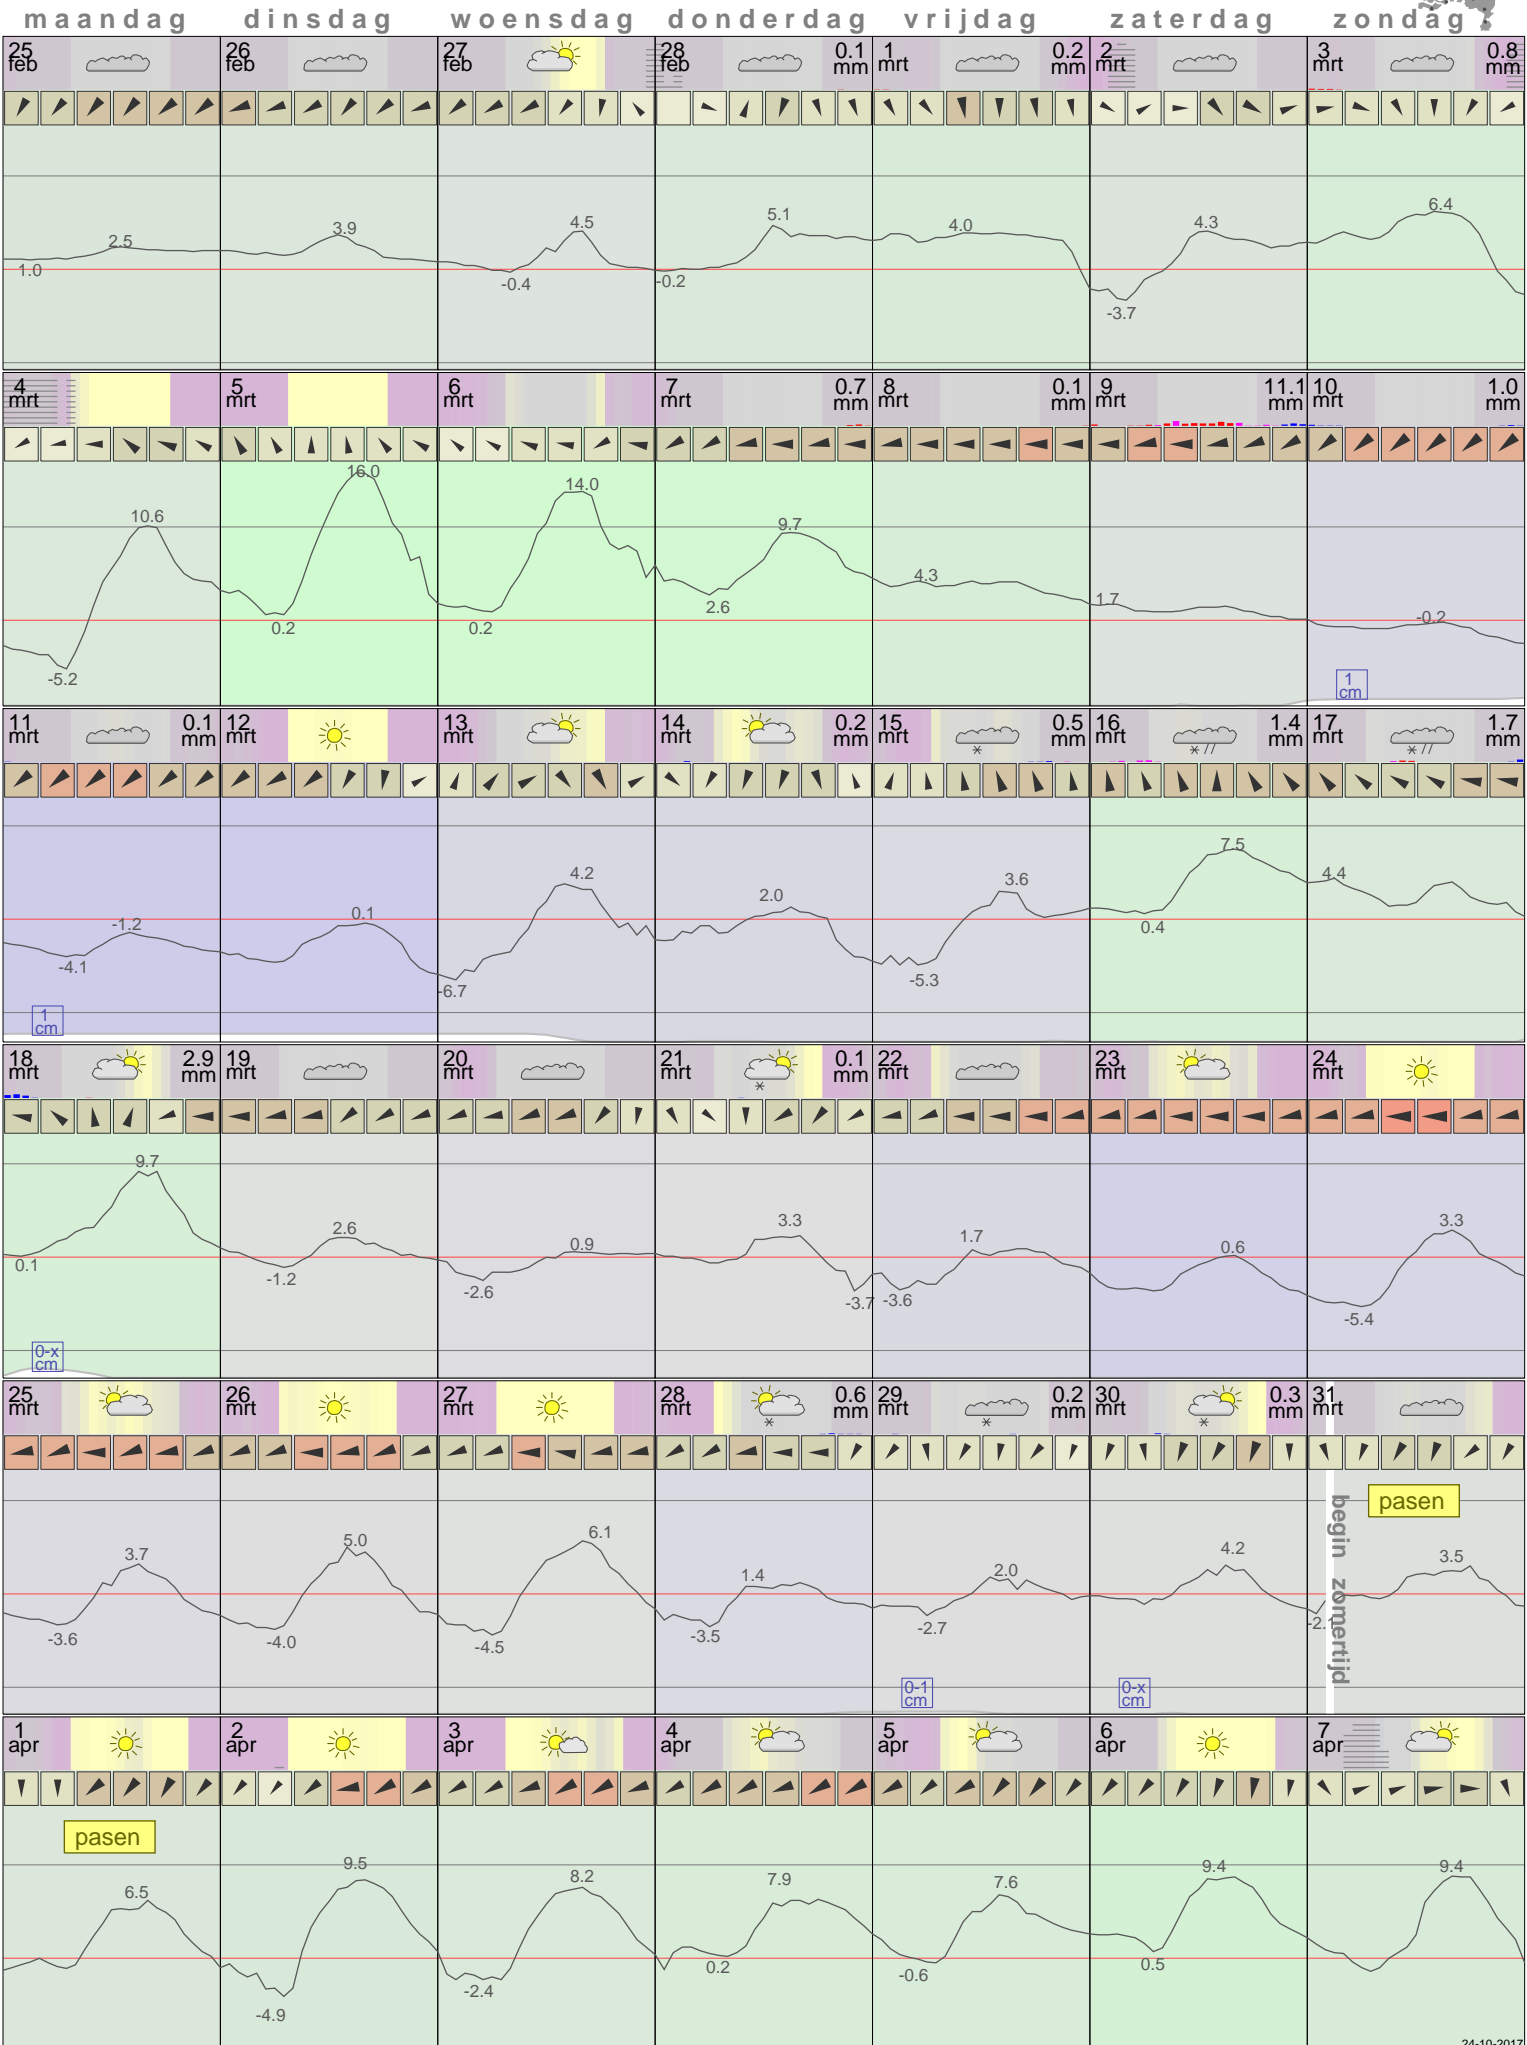

# Het weer in Eelde Maart 2013

- < maand > +      - < jaar > +  
 klik voor langjarig  
 temperatuur-  
 of neerslag-  
 overzicht      > klik voor <  
 maandoverzicht      **KNMI**

klik op de kaart  
 voor andere  
 weerstations