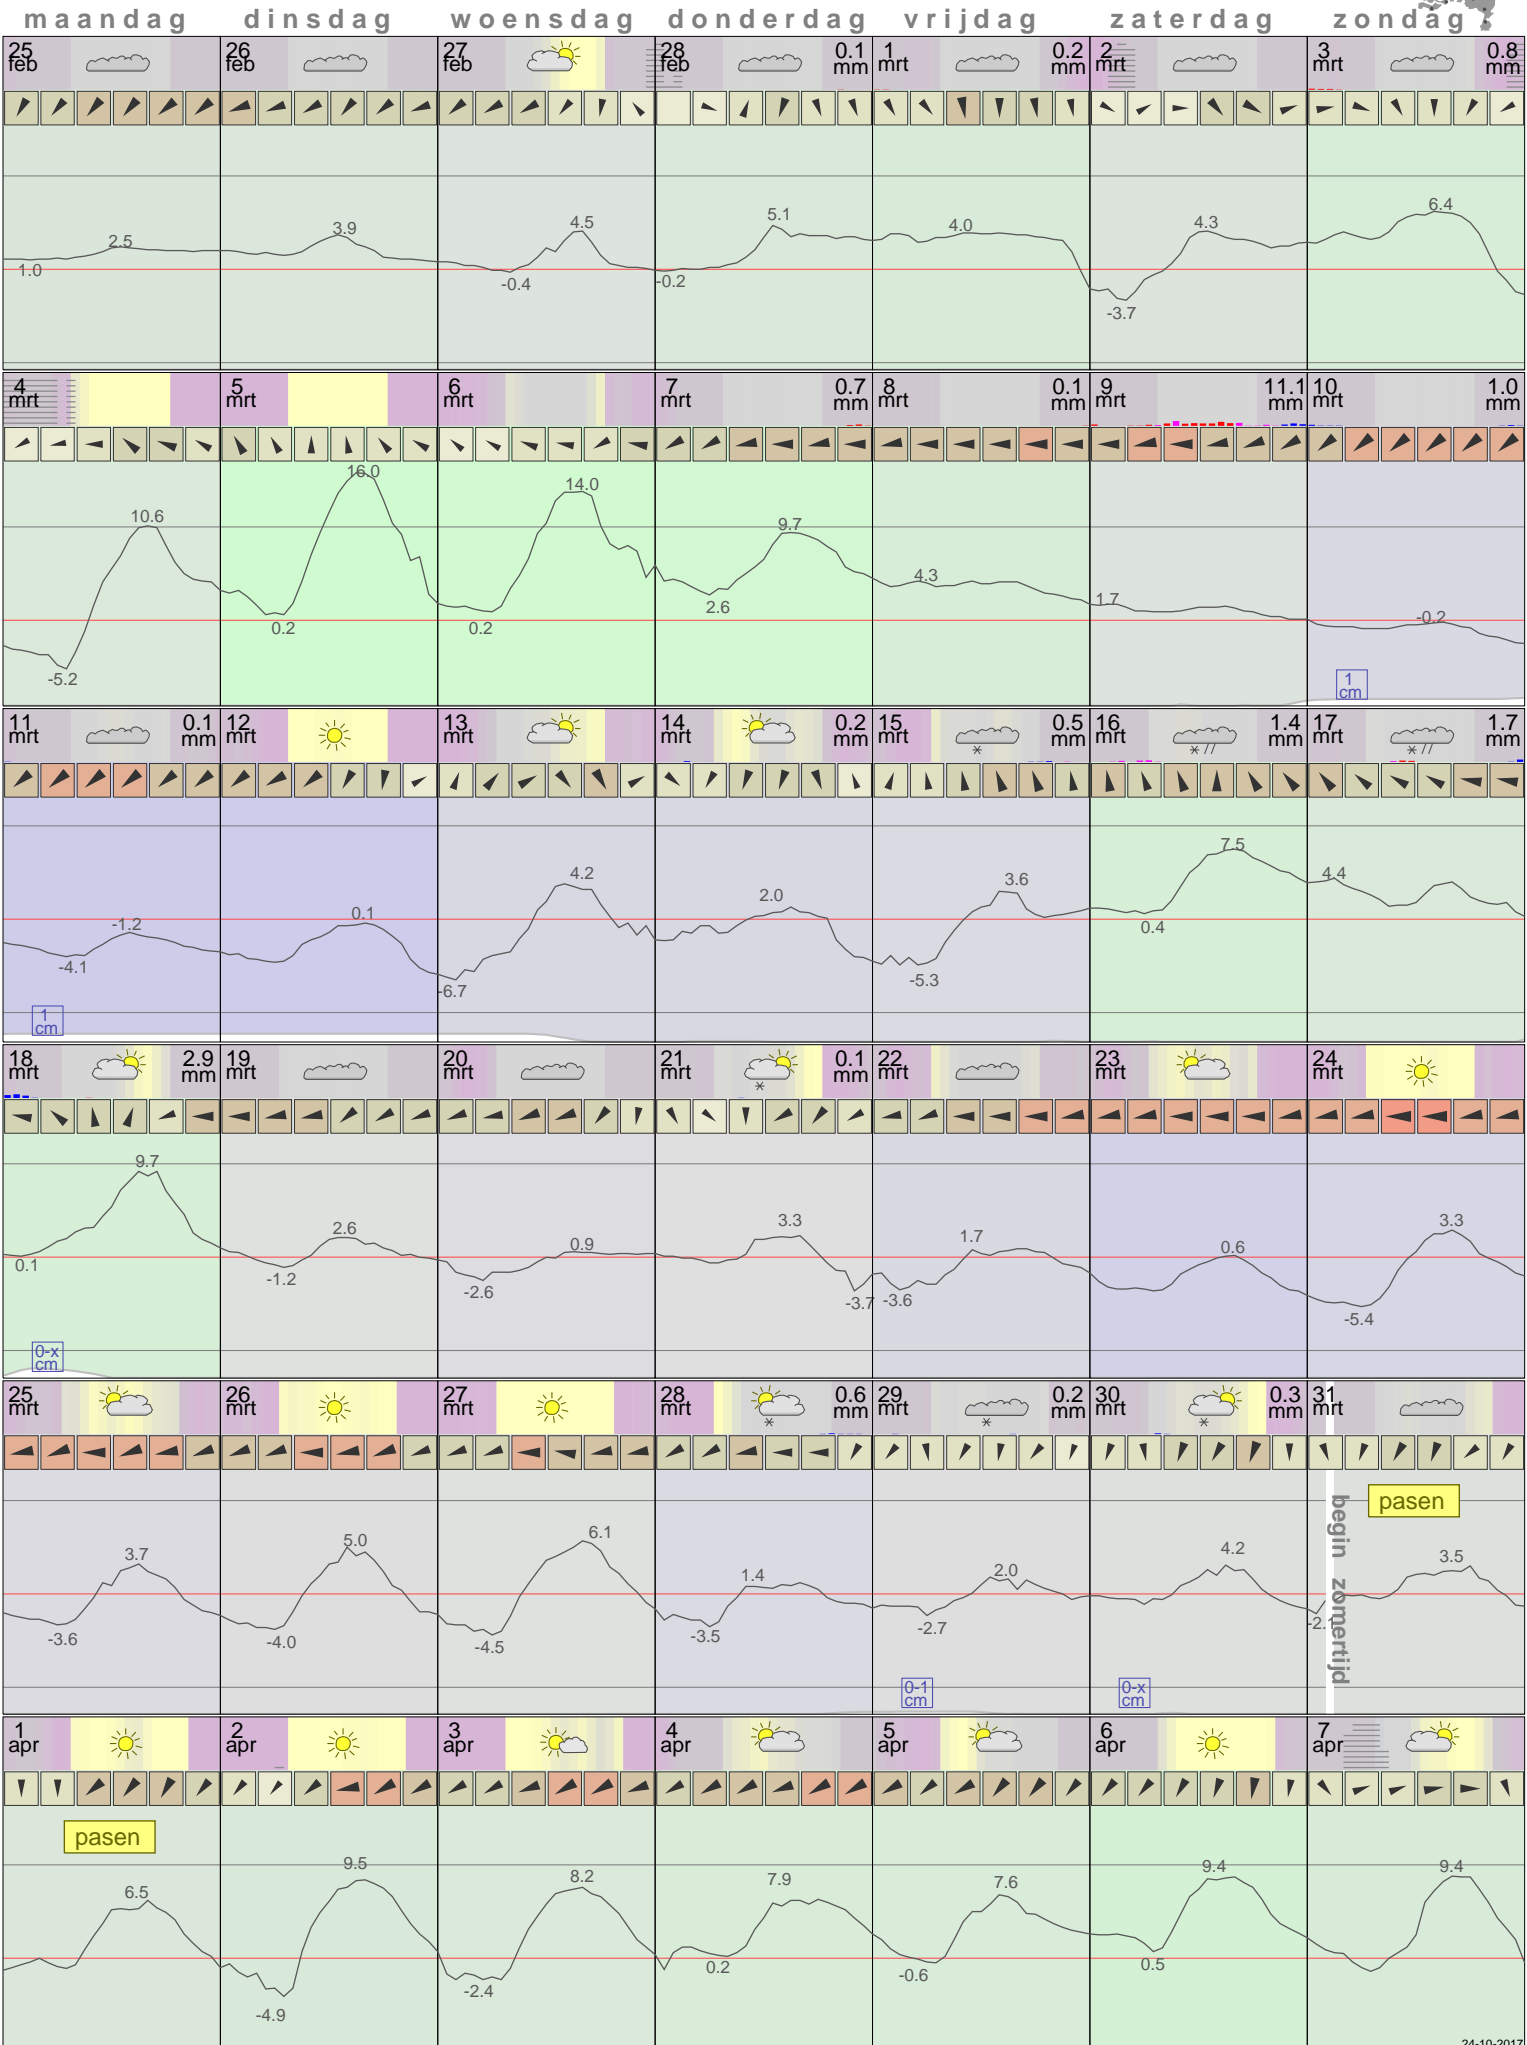

Het weer in Eelde Maart 2013

- < maand > + - < jaar > +
 klik voor langjarig
 temperatuur-
 of neerslag-
 overzicht > klik voor <
 maandoverzicht **KNMI**

klik op de kaart
 voor andere
 weerstations

24-10-2017