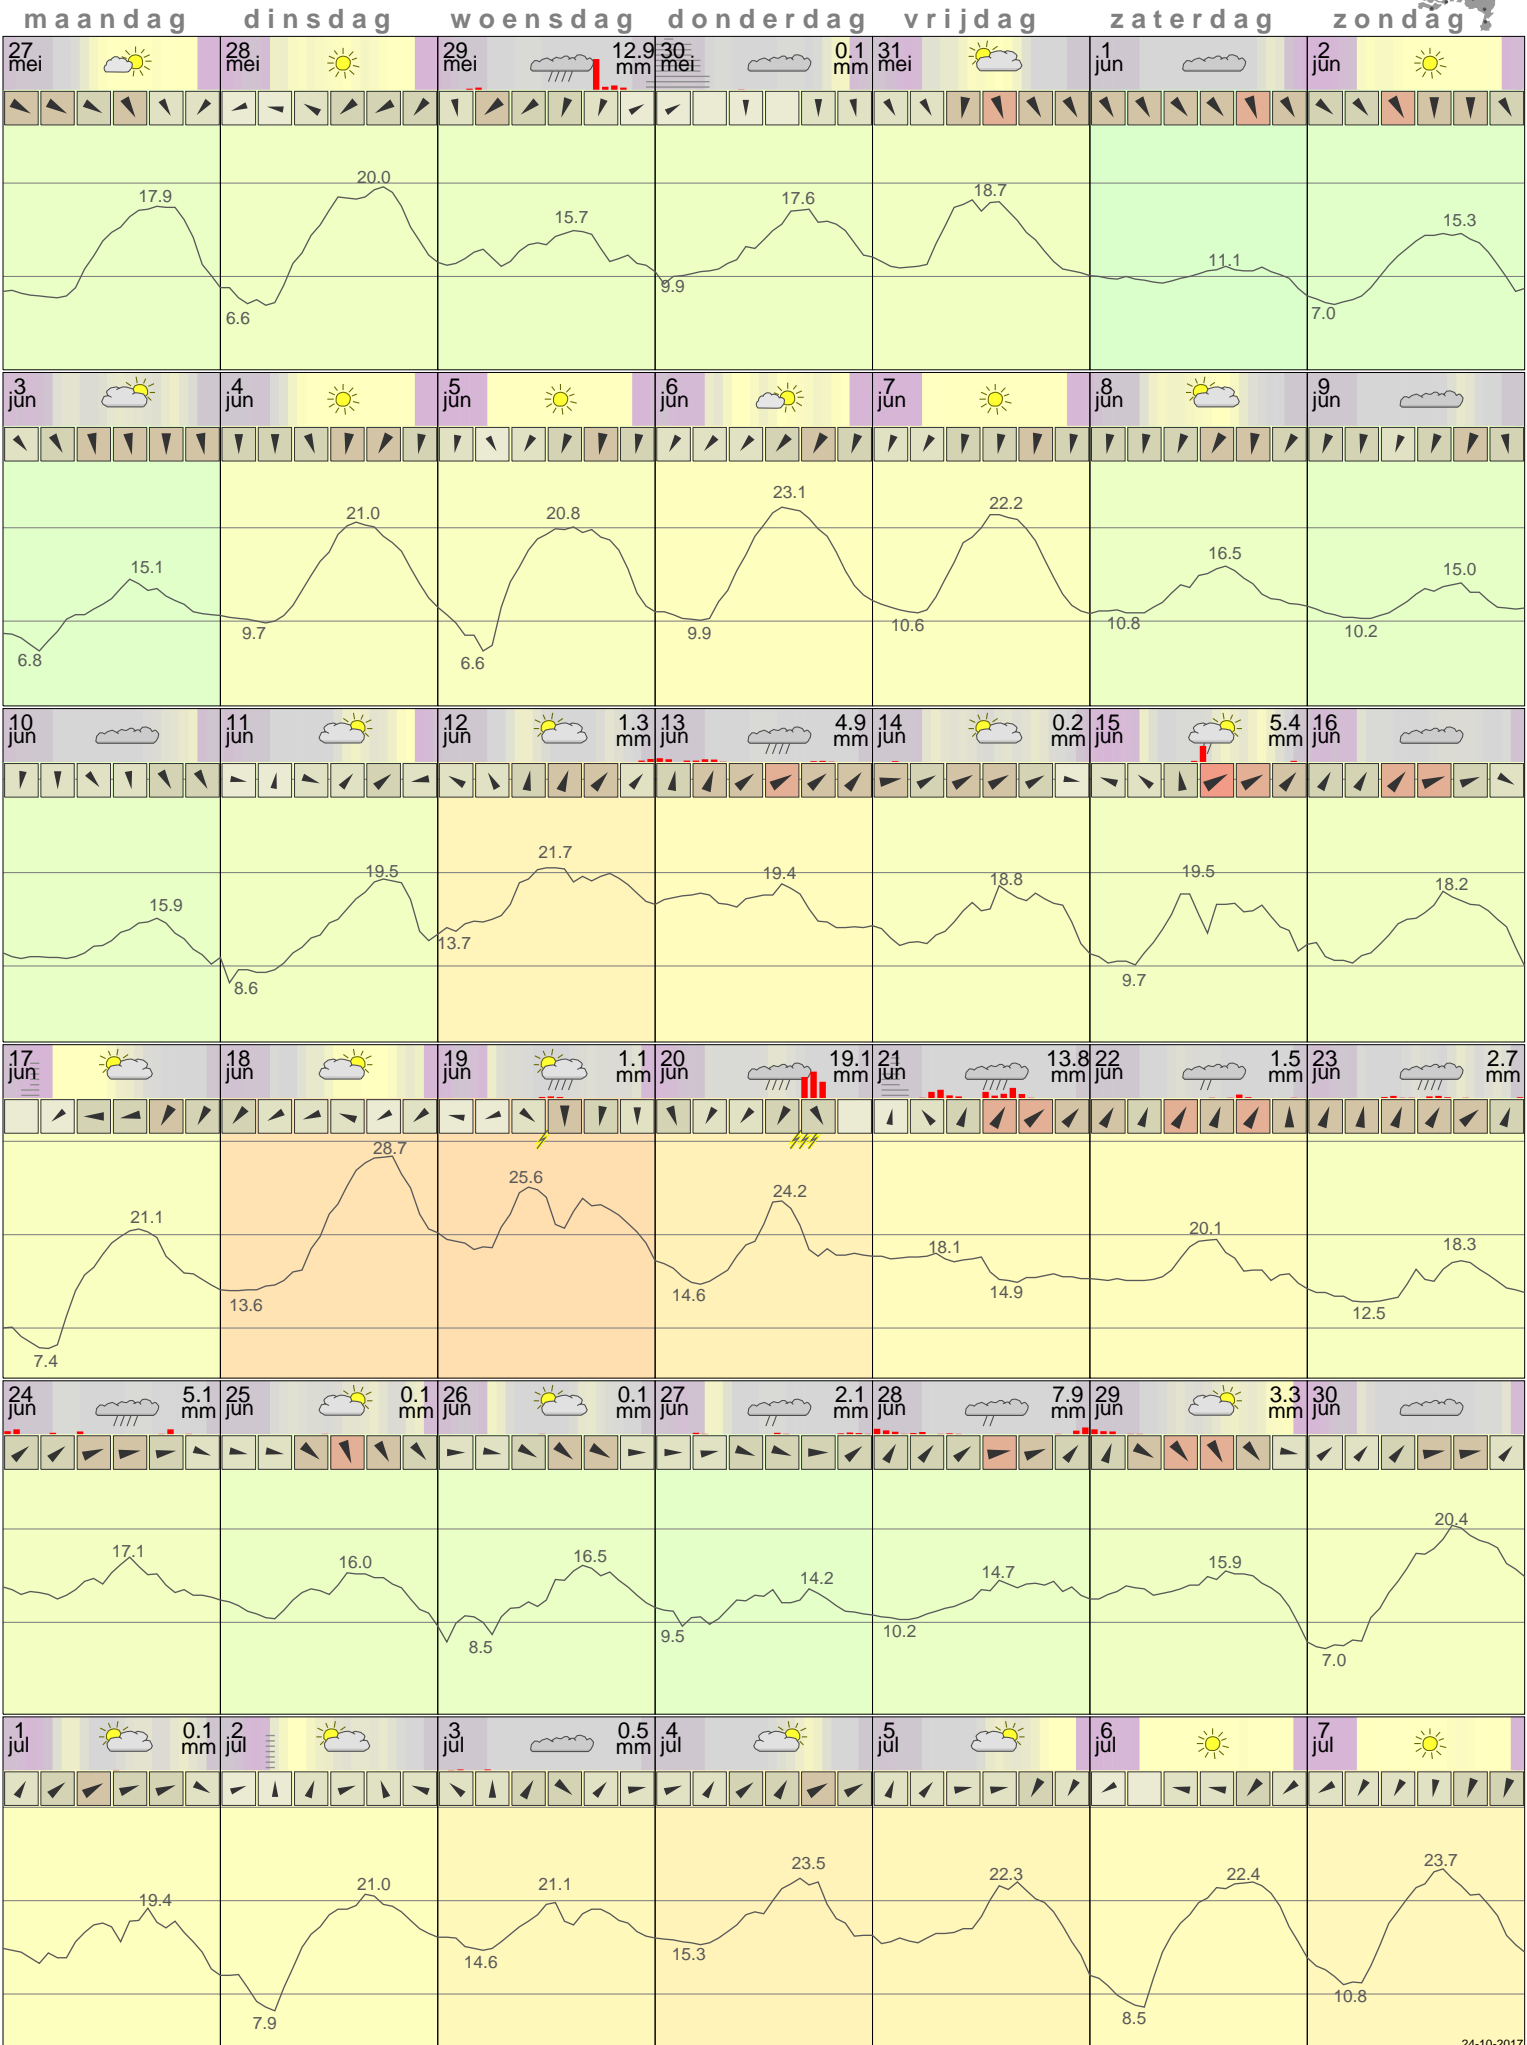

Het weer in Eelde Juni 2013

- < maand > + - < jaar > +
 klik voor langjarig
**temperatuur-
 of neerslag-
 overzicht** > klik voor <
 maandoverzicht
KNMI

klik op de kaart
 voor andere
 weerstations

24-10-2017