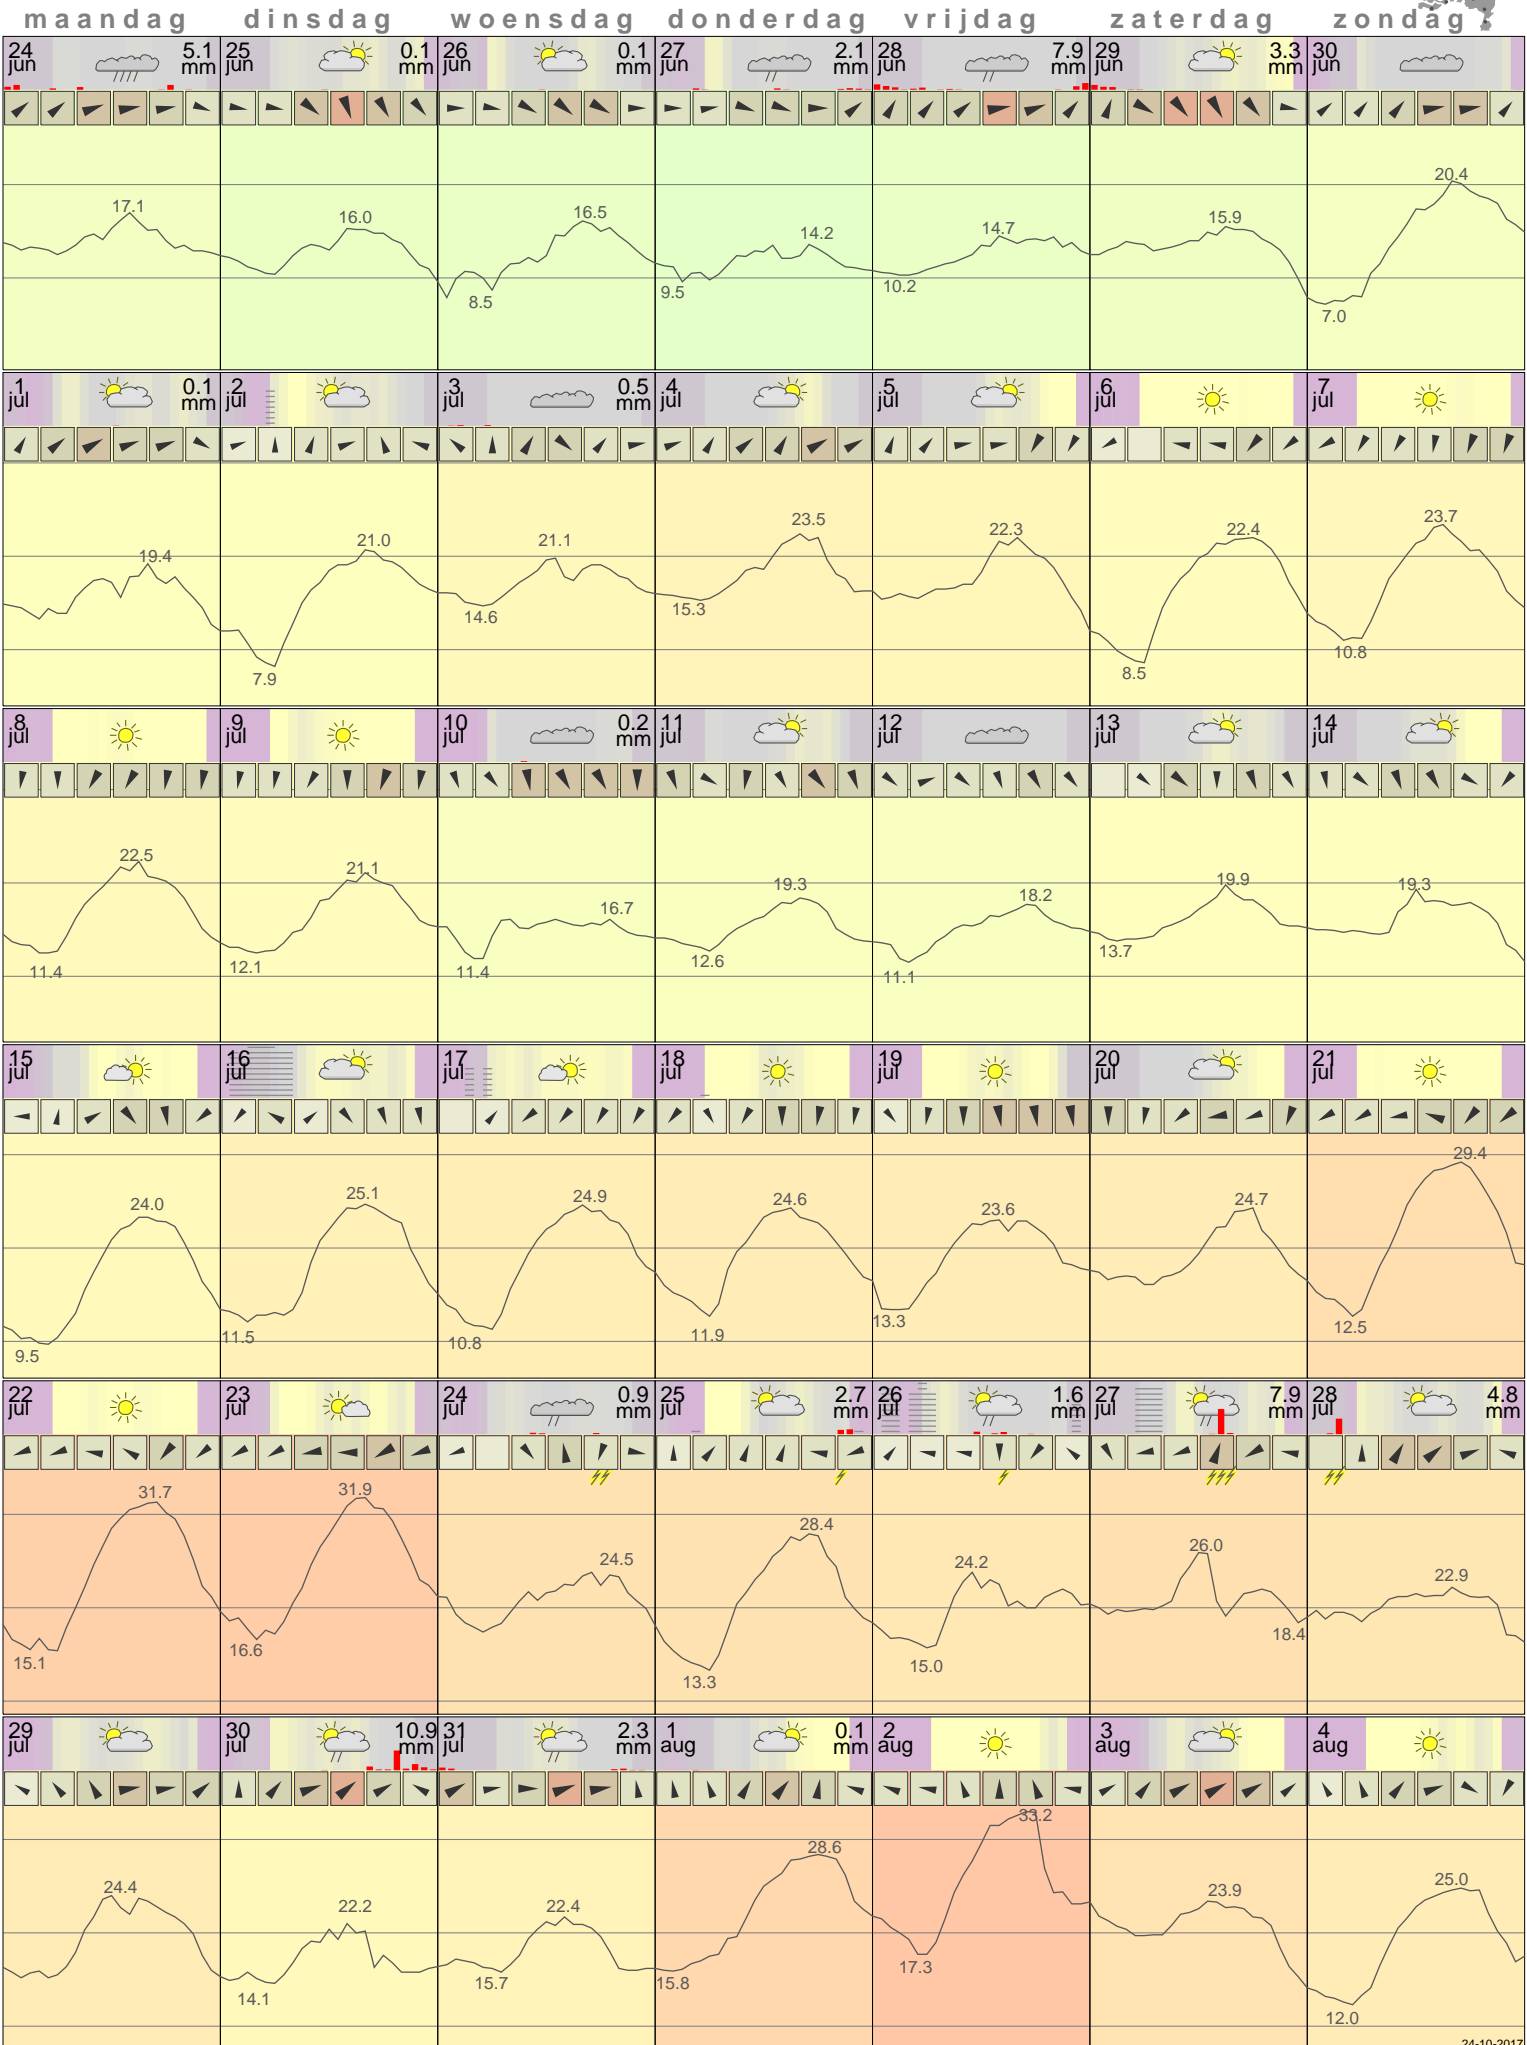

Het weer in Eelde Juli 2013

- < maand > + - < jaar > +
 klik voor langjarig
**temperatuur-
 of neerslag-
 overzicht** > klik voor <
 maandoverzicht
KNMI

klik op de kaart
 voor andere
 weerstations

24-10-2017