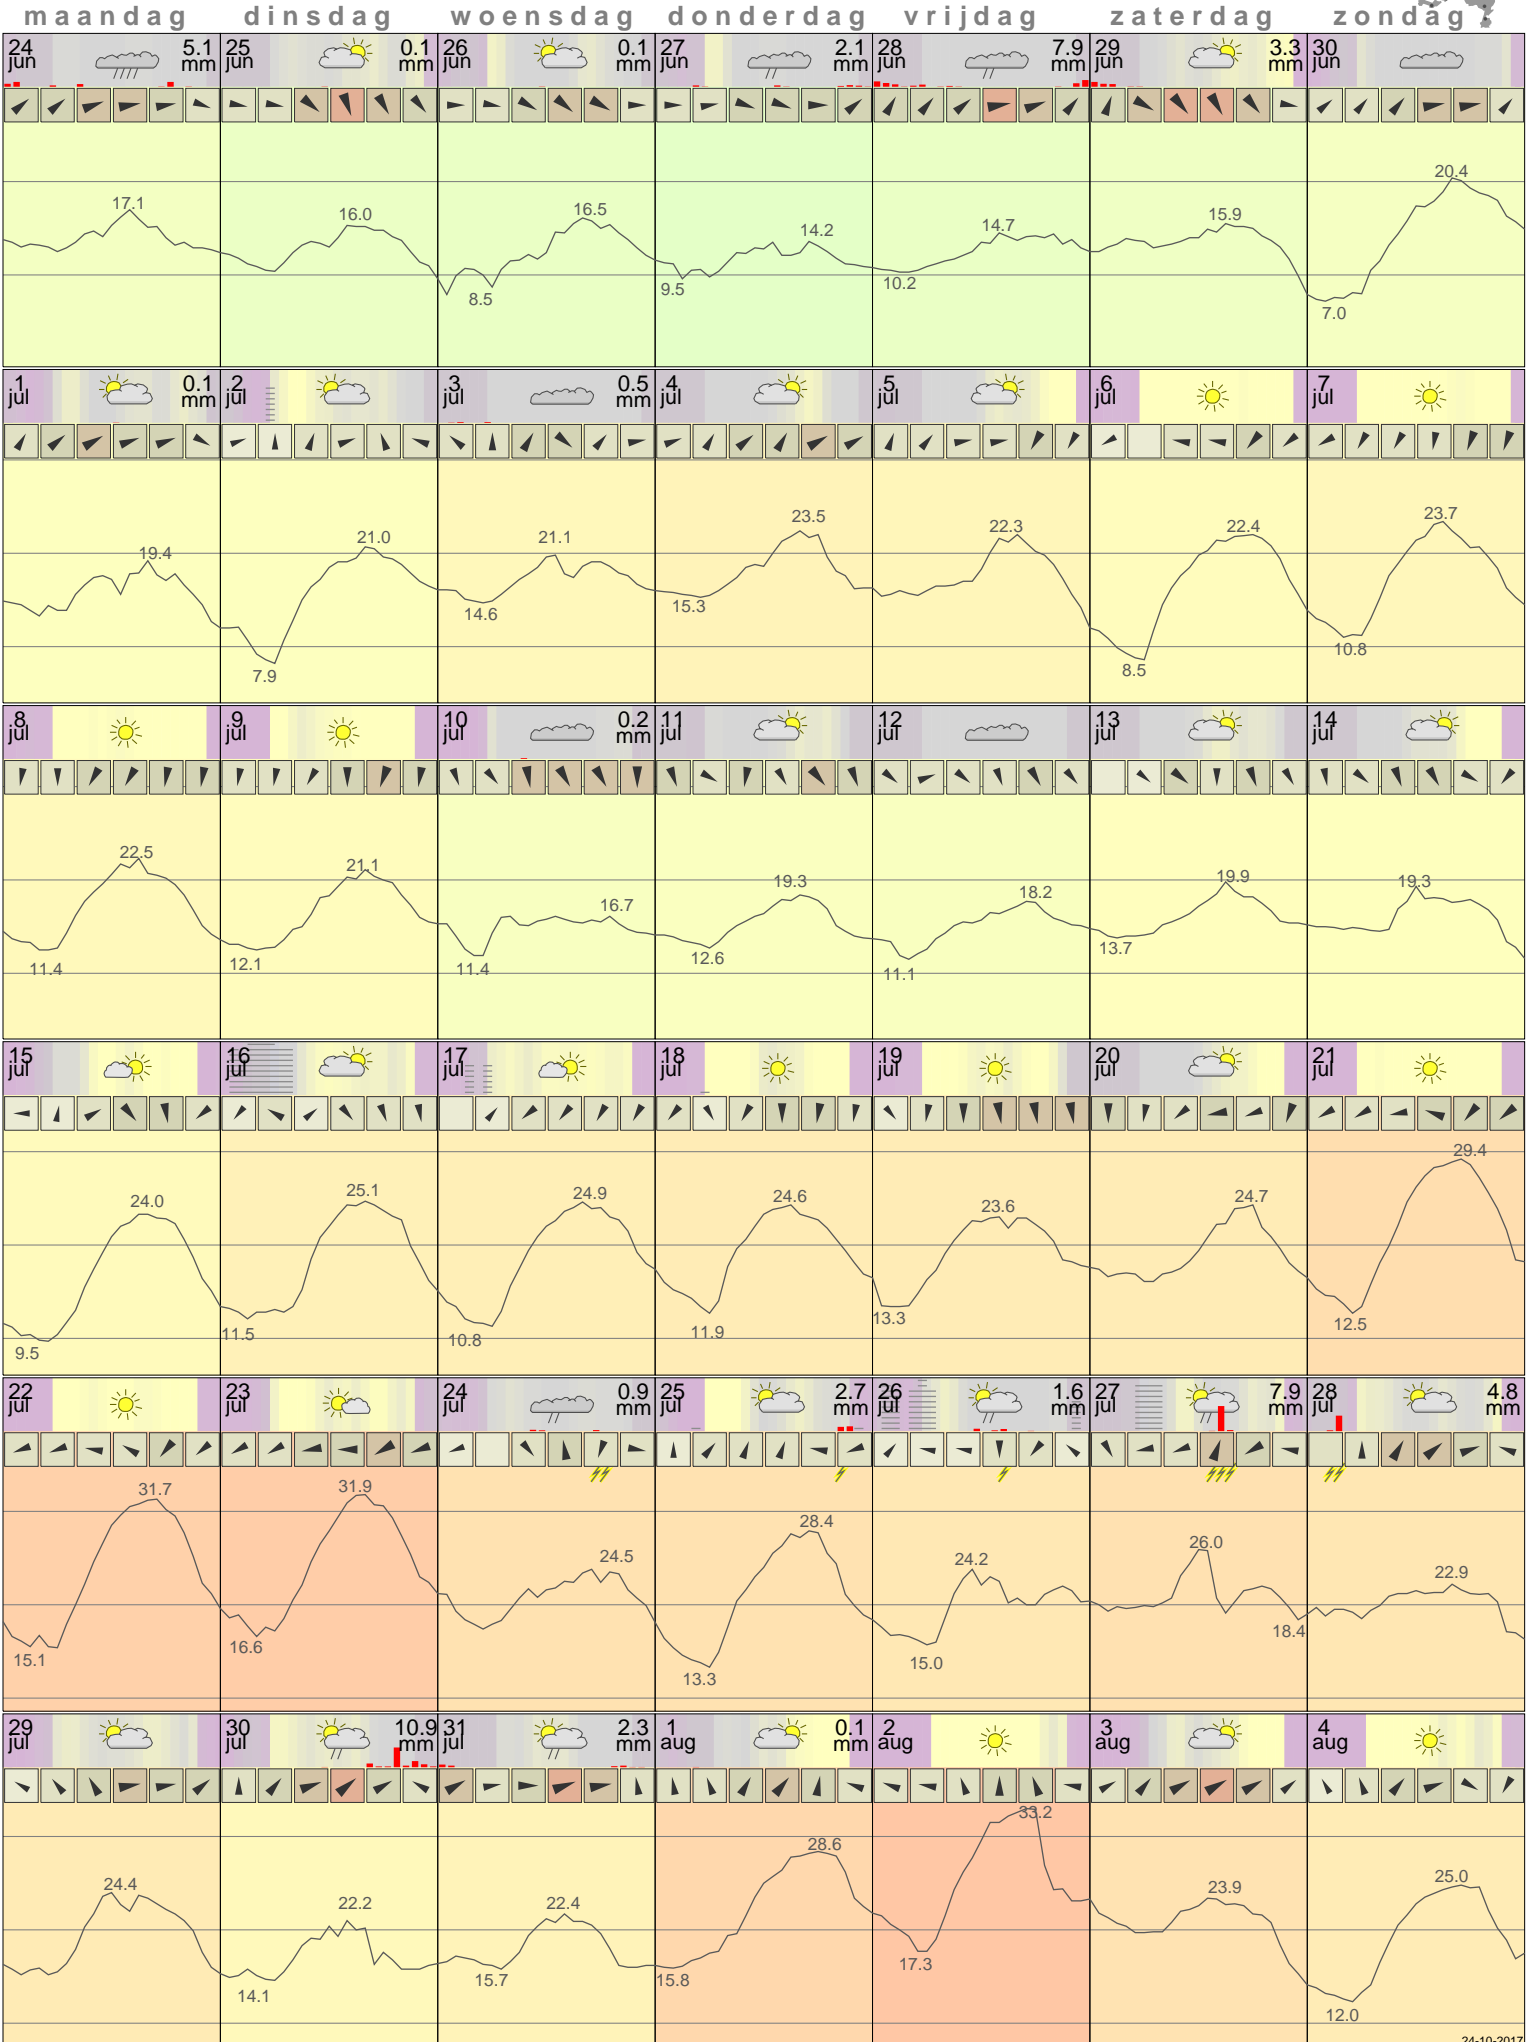

Het weer in Eelde Juli 2013

- < maand > +

- < jaar > +

klik voor langjarig
temperatuur-
of neerslag-
overzicht

> klik voor <
maandoverzicht
KNMI

klik op de kaart
voor andere
weerstations

24-10-2017