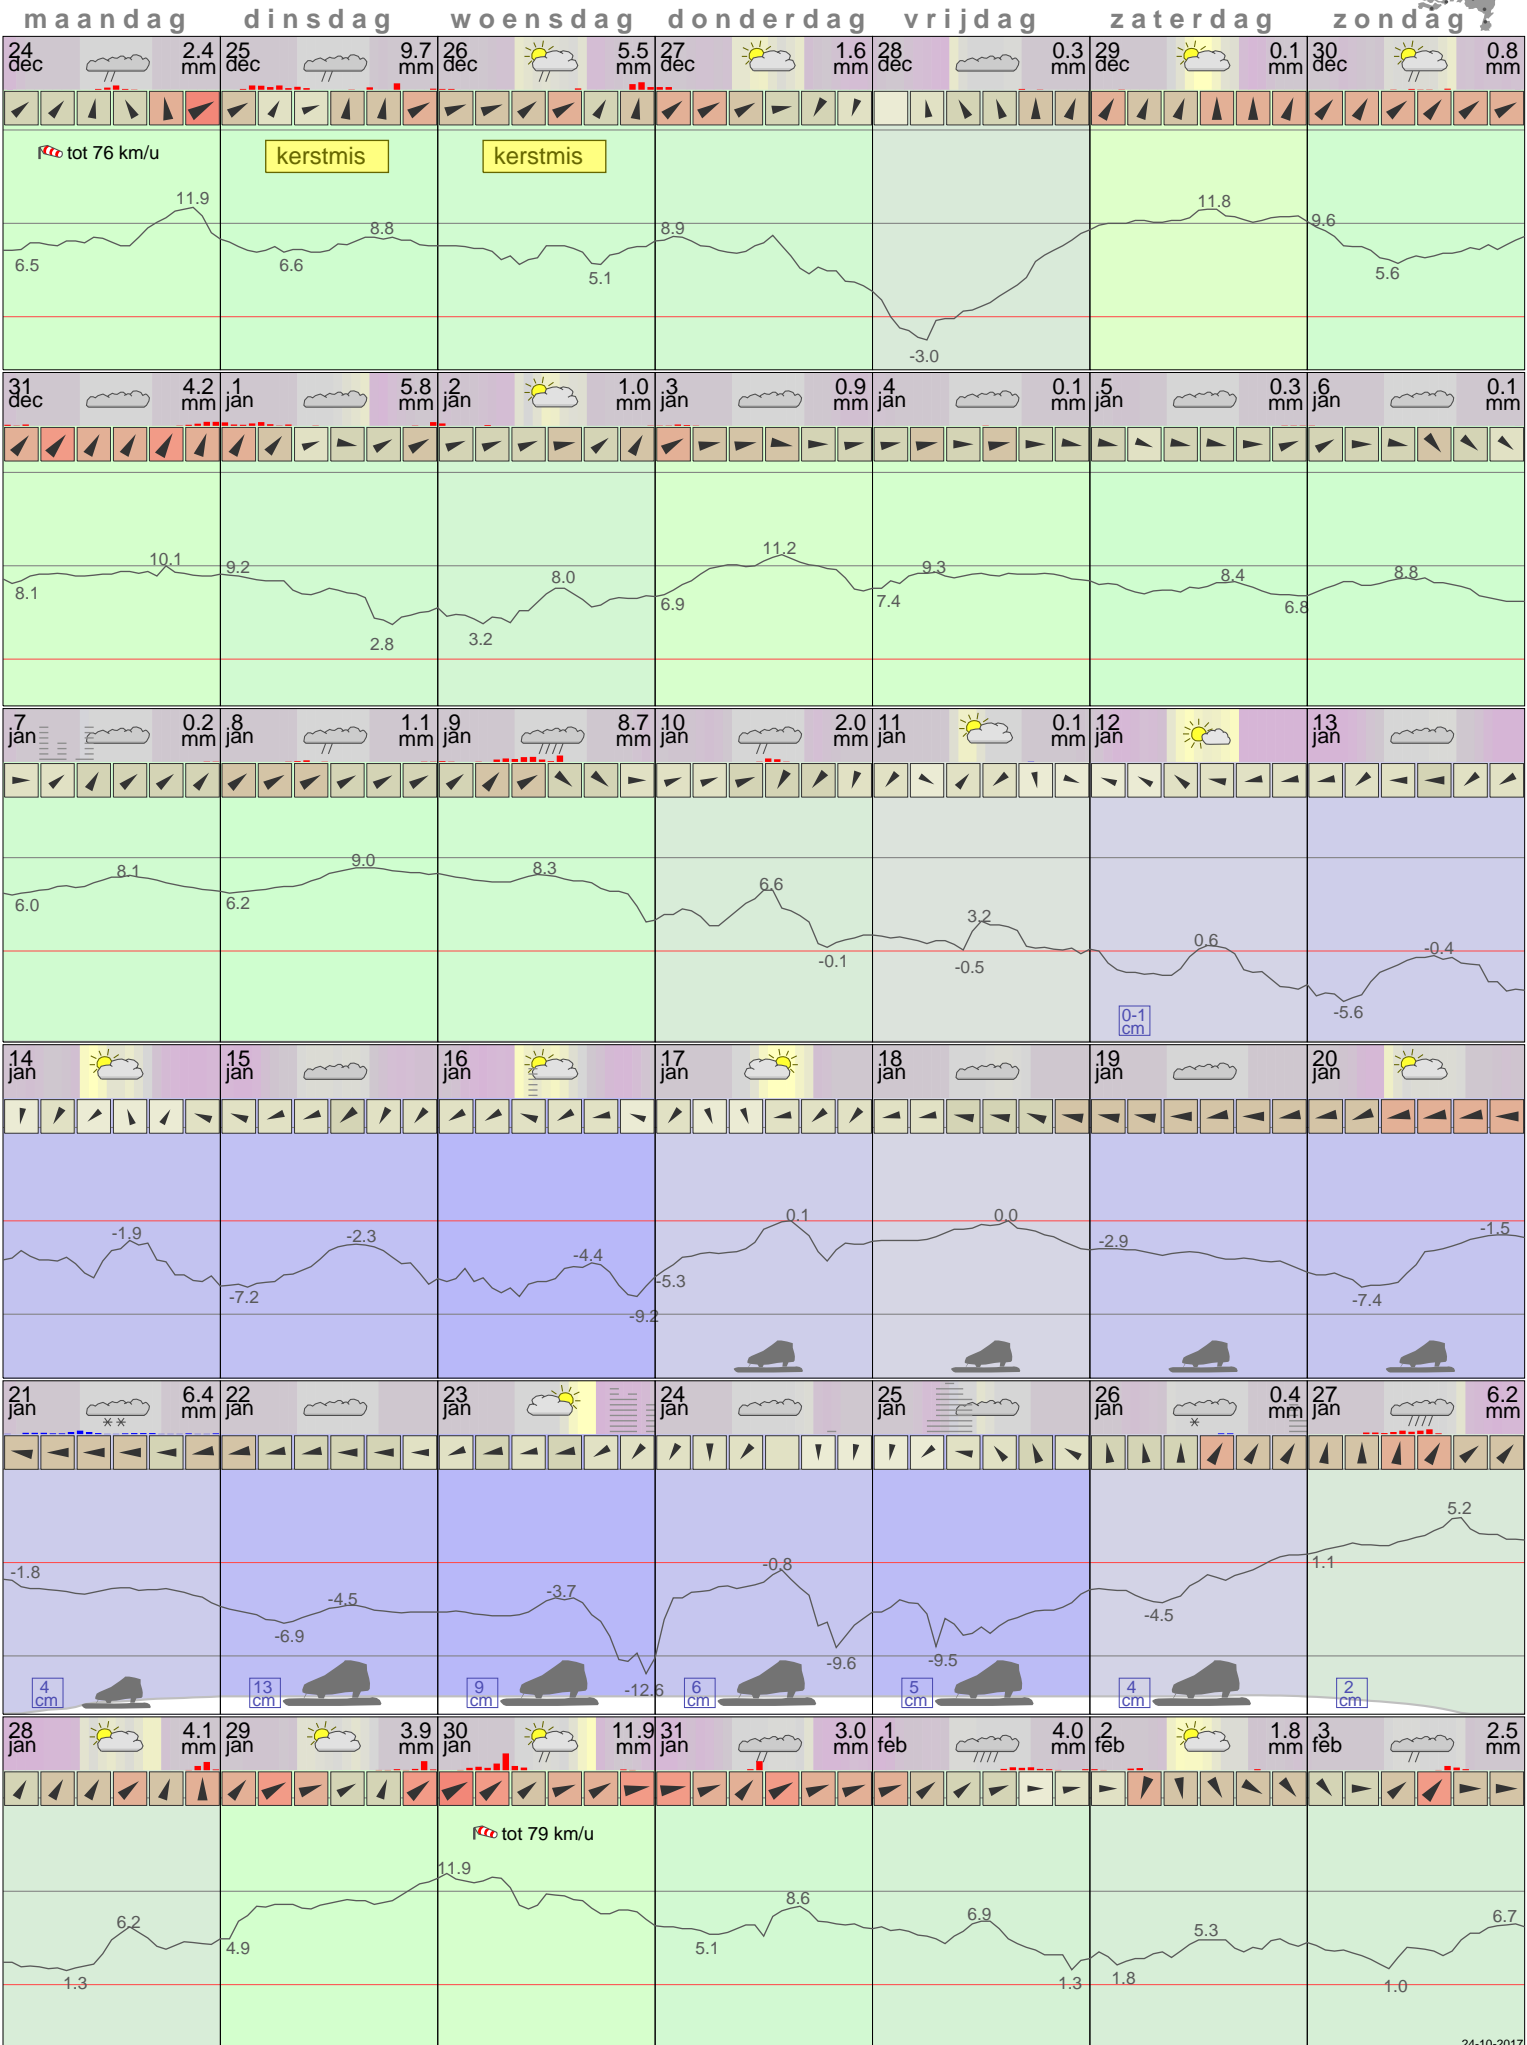

Het weer in Eelde Januari 2013

- < maand > + - < jaar > +
 klik voor langjarig
**temperatuur-
 of neerslag-
 overzicht** > klik voor <
 maandoverzicht
KNMI

klik op de kaart
 voor andere
 weerstations

24-10-2017