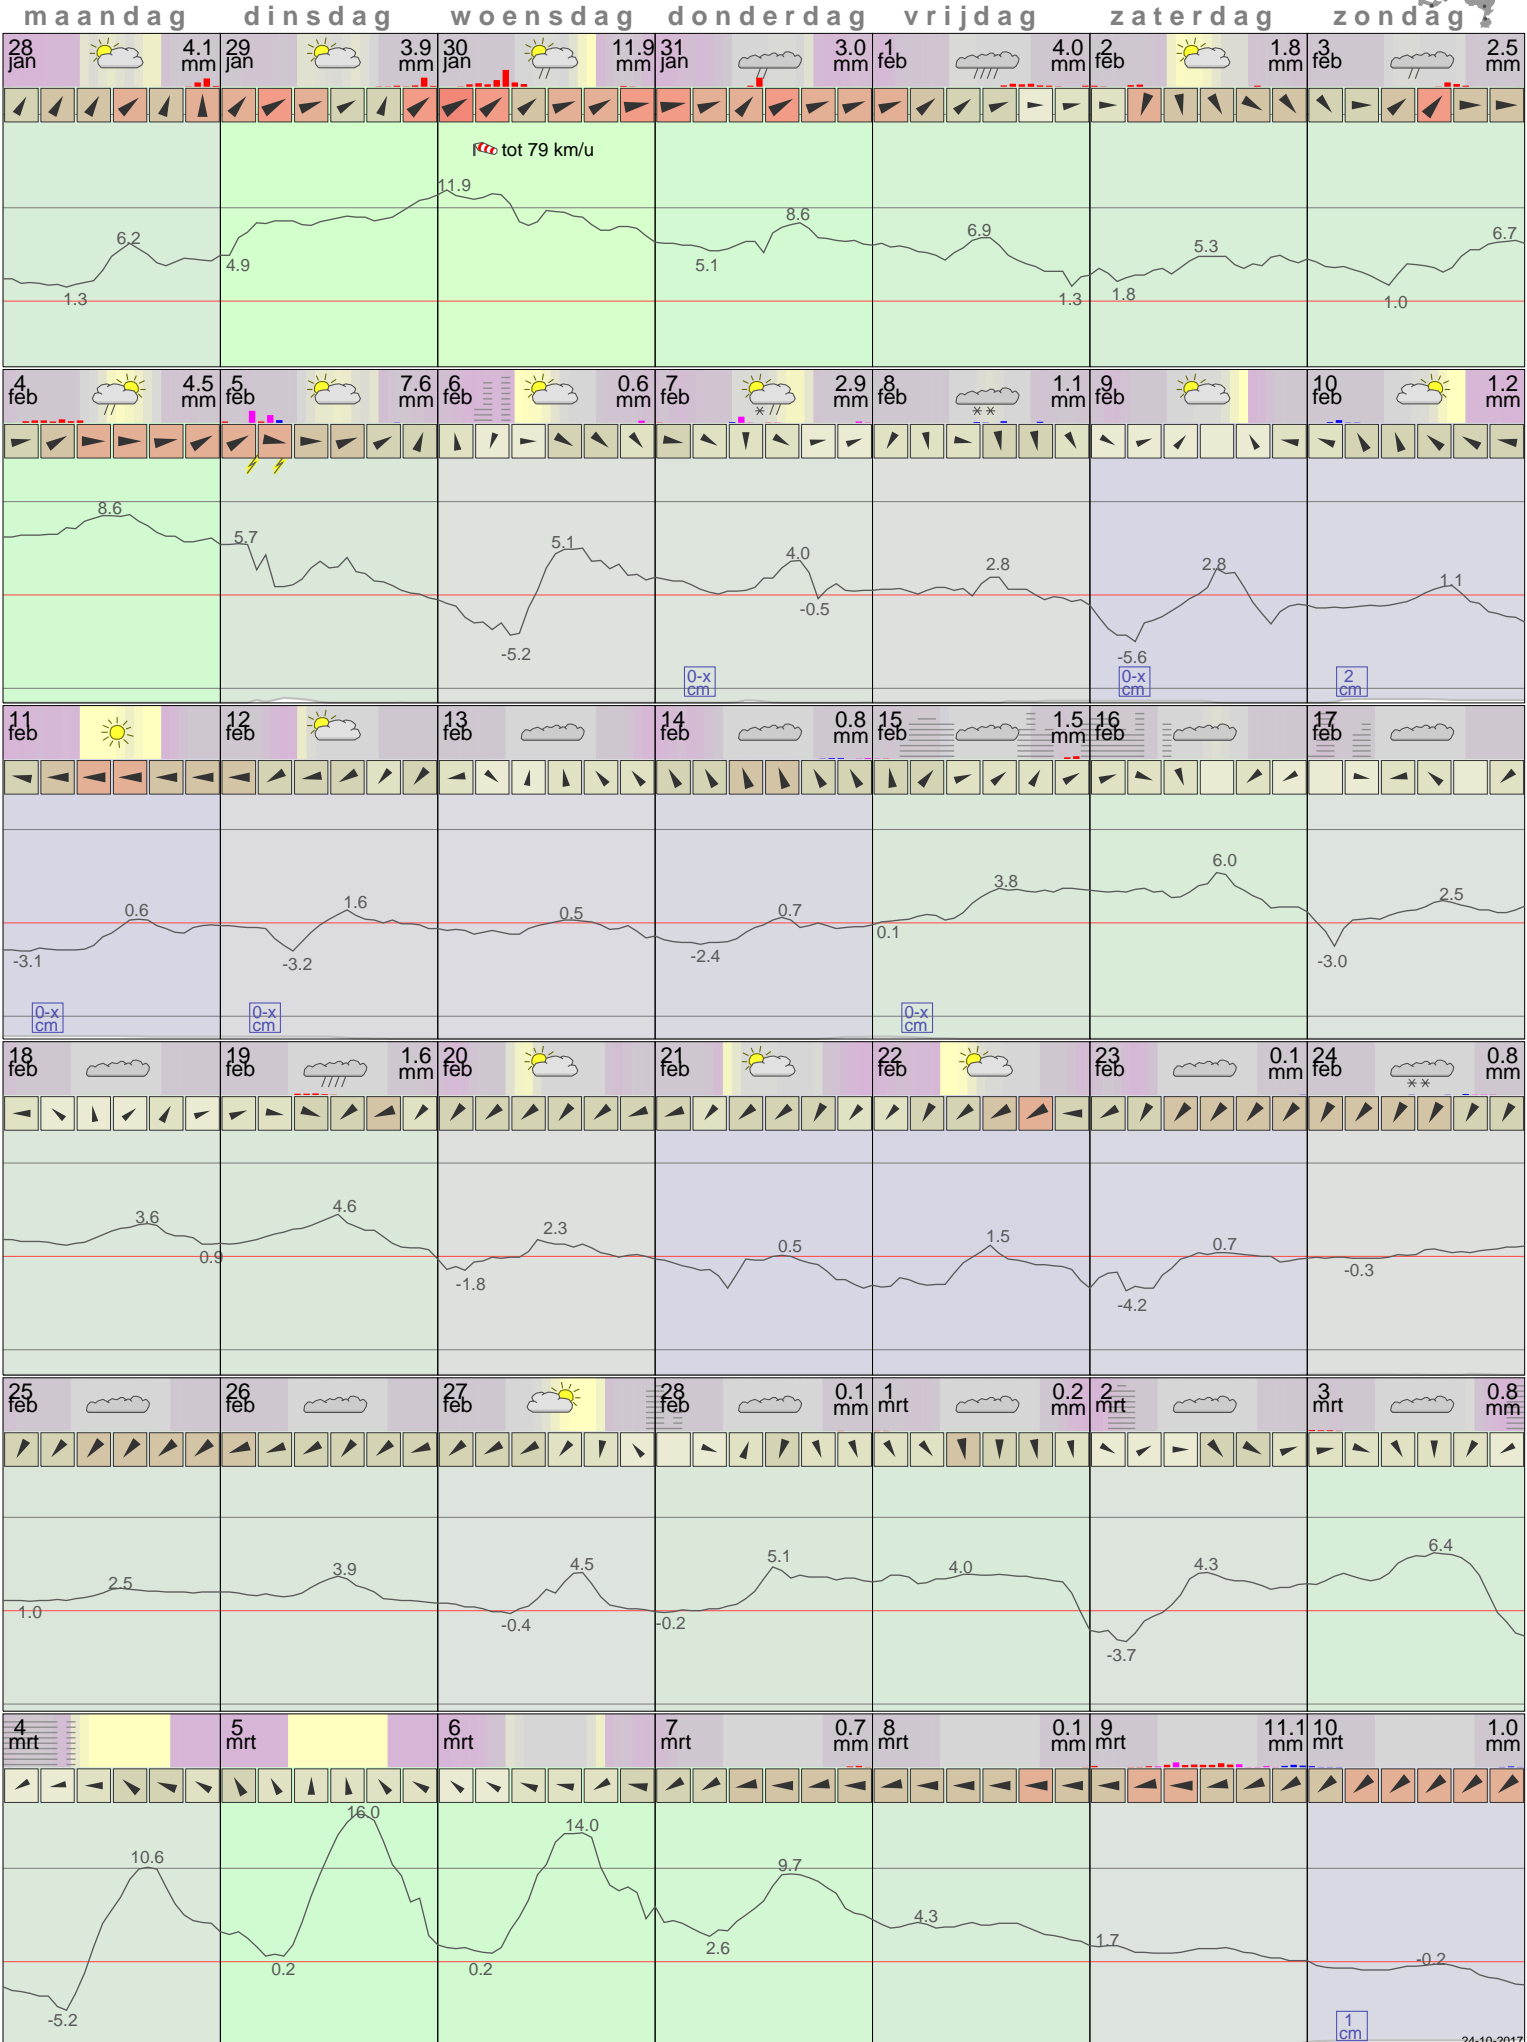

Het weer in Eelde Februari 2013

- < maand > + - < jaar > +
 klik voor langjarig
 temperatuur-
 of neerslag-
 overzicht > klik voor <
 maandoverzicht
KNMI

klik op de kaart
 voor andere
 weerstations

24-10-2017