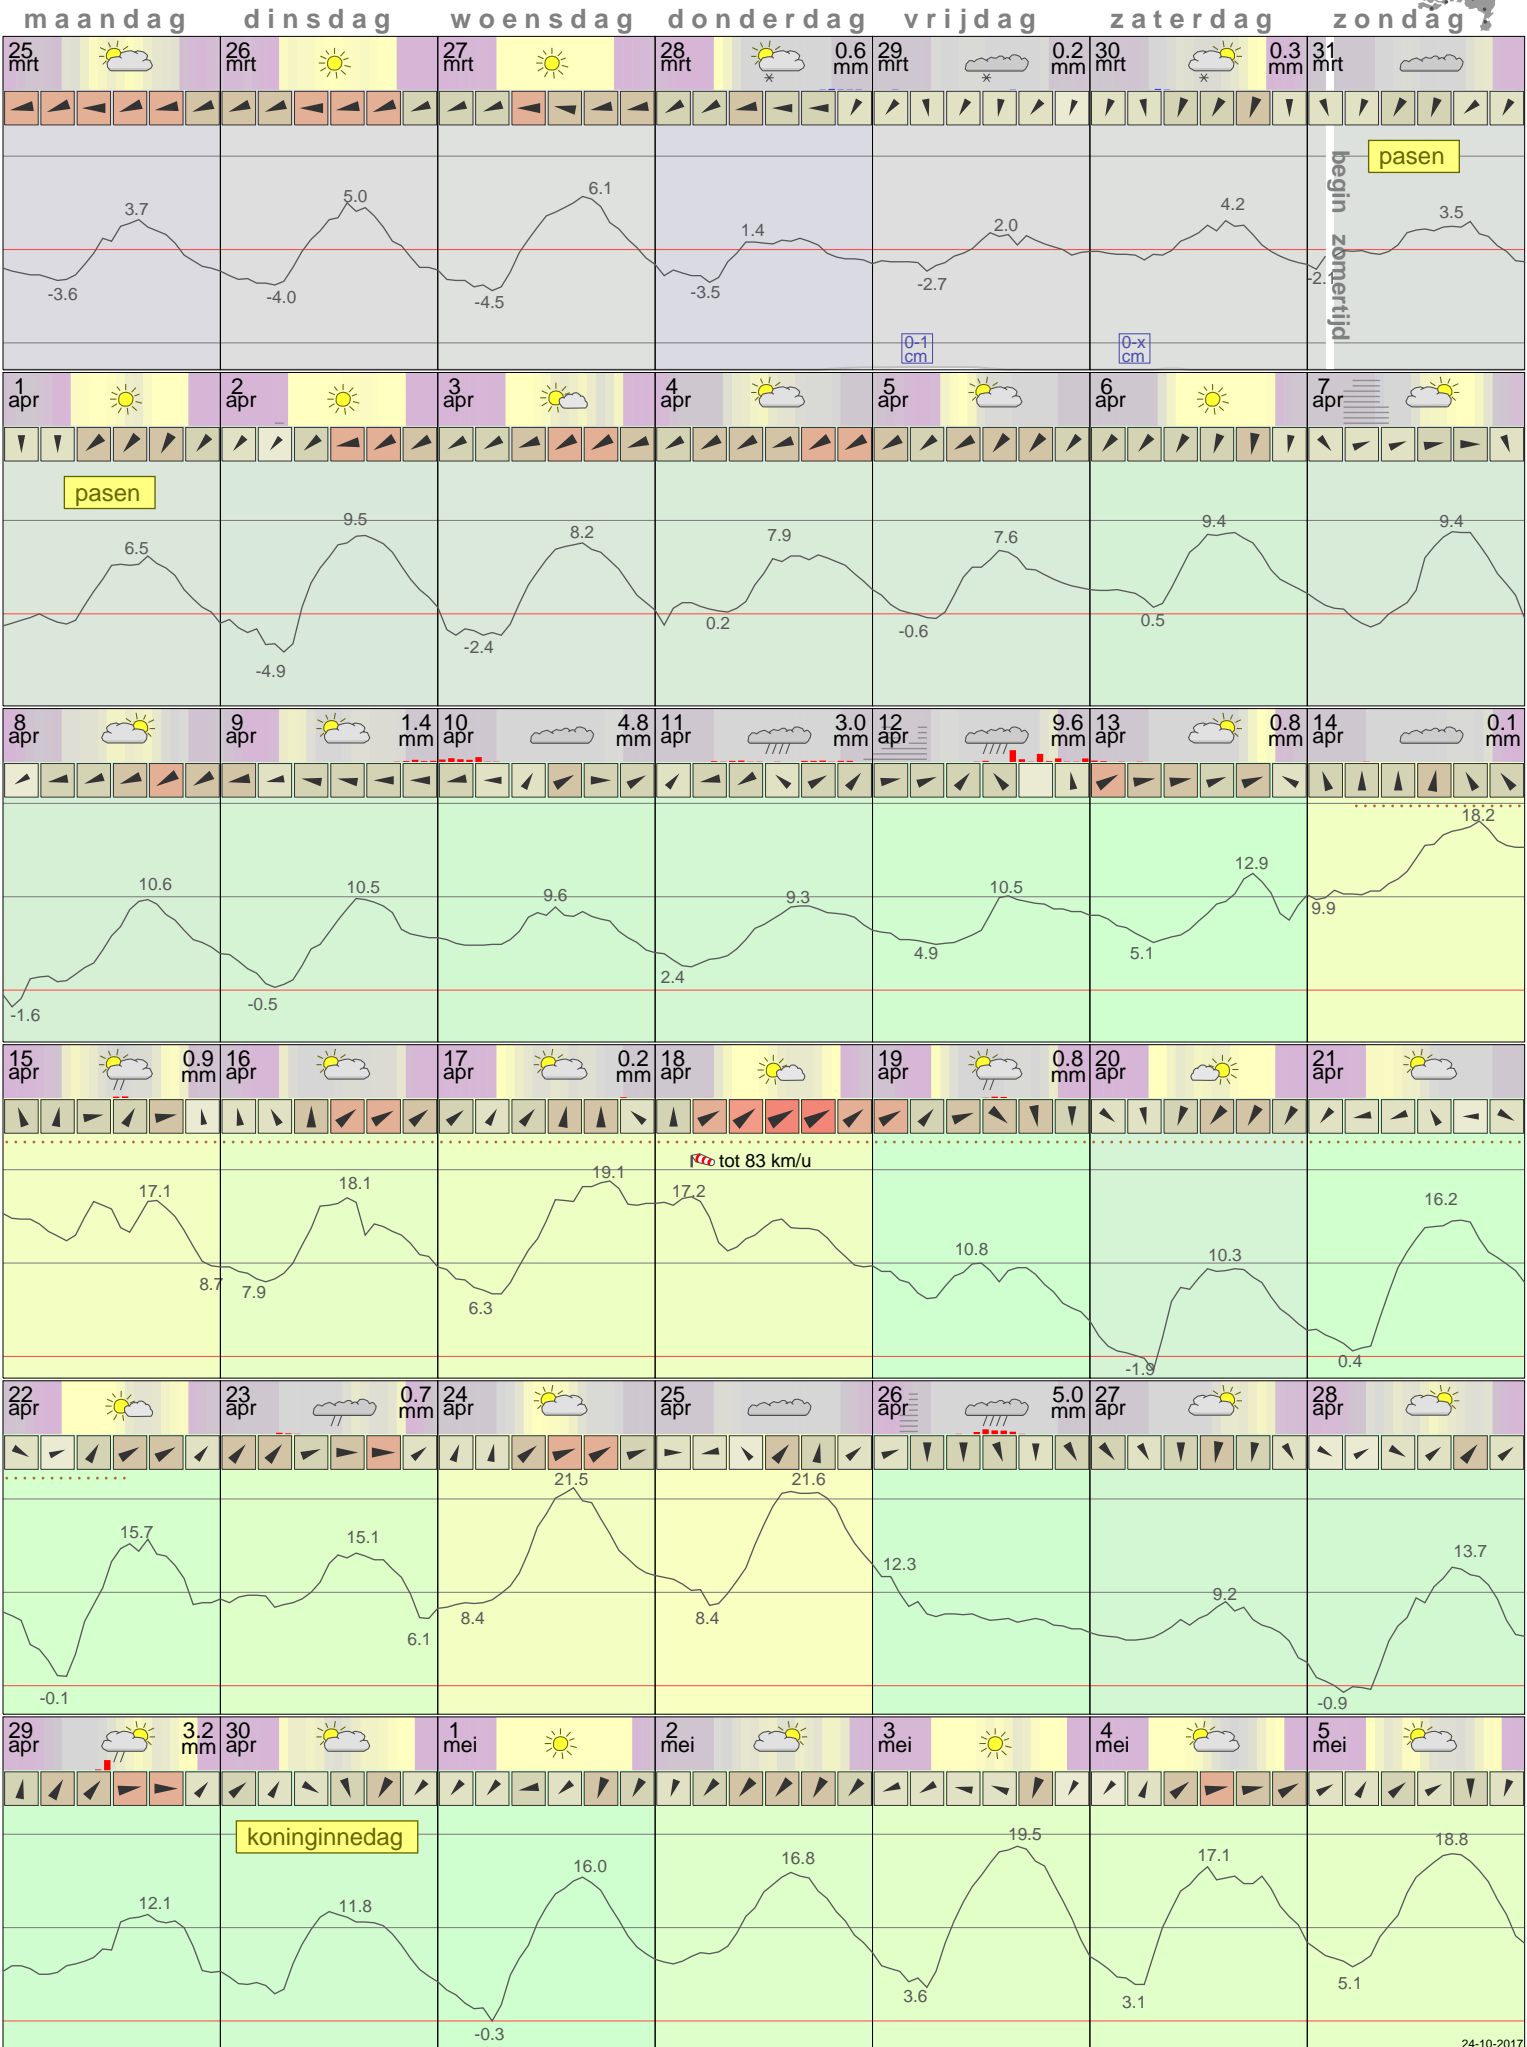

Het weer in Eelde April 2013

- < maand > +

- < jaar > +

klik voor langjarig
temperatuur-
of neerslag-
overzicht

> klik voor <
maandoverzicht
KNMI

Deze gegevens zijn deels onvolledig:
neerslagtype onweer zicht
.....

klik op de kaart
voor andere
weerstations

24-10-2017