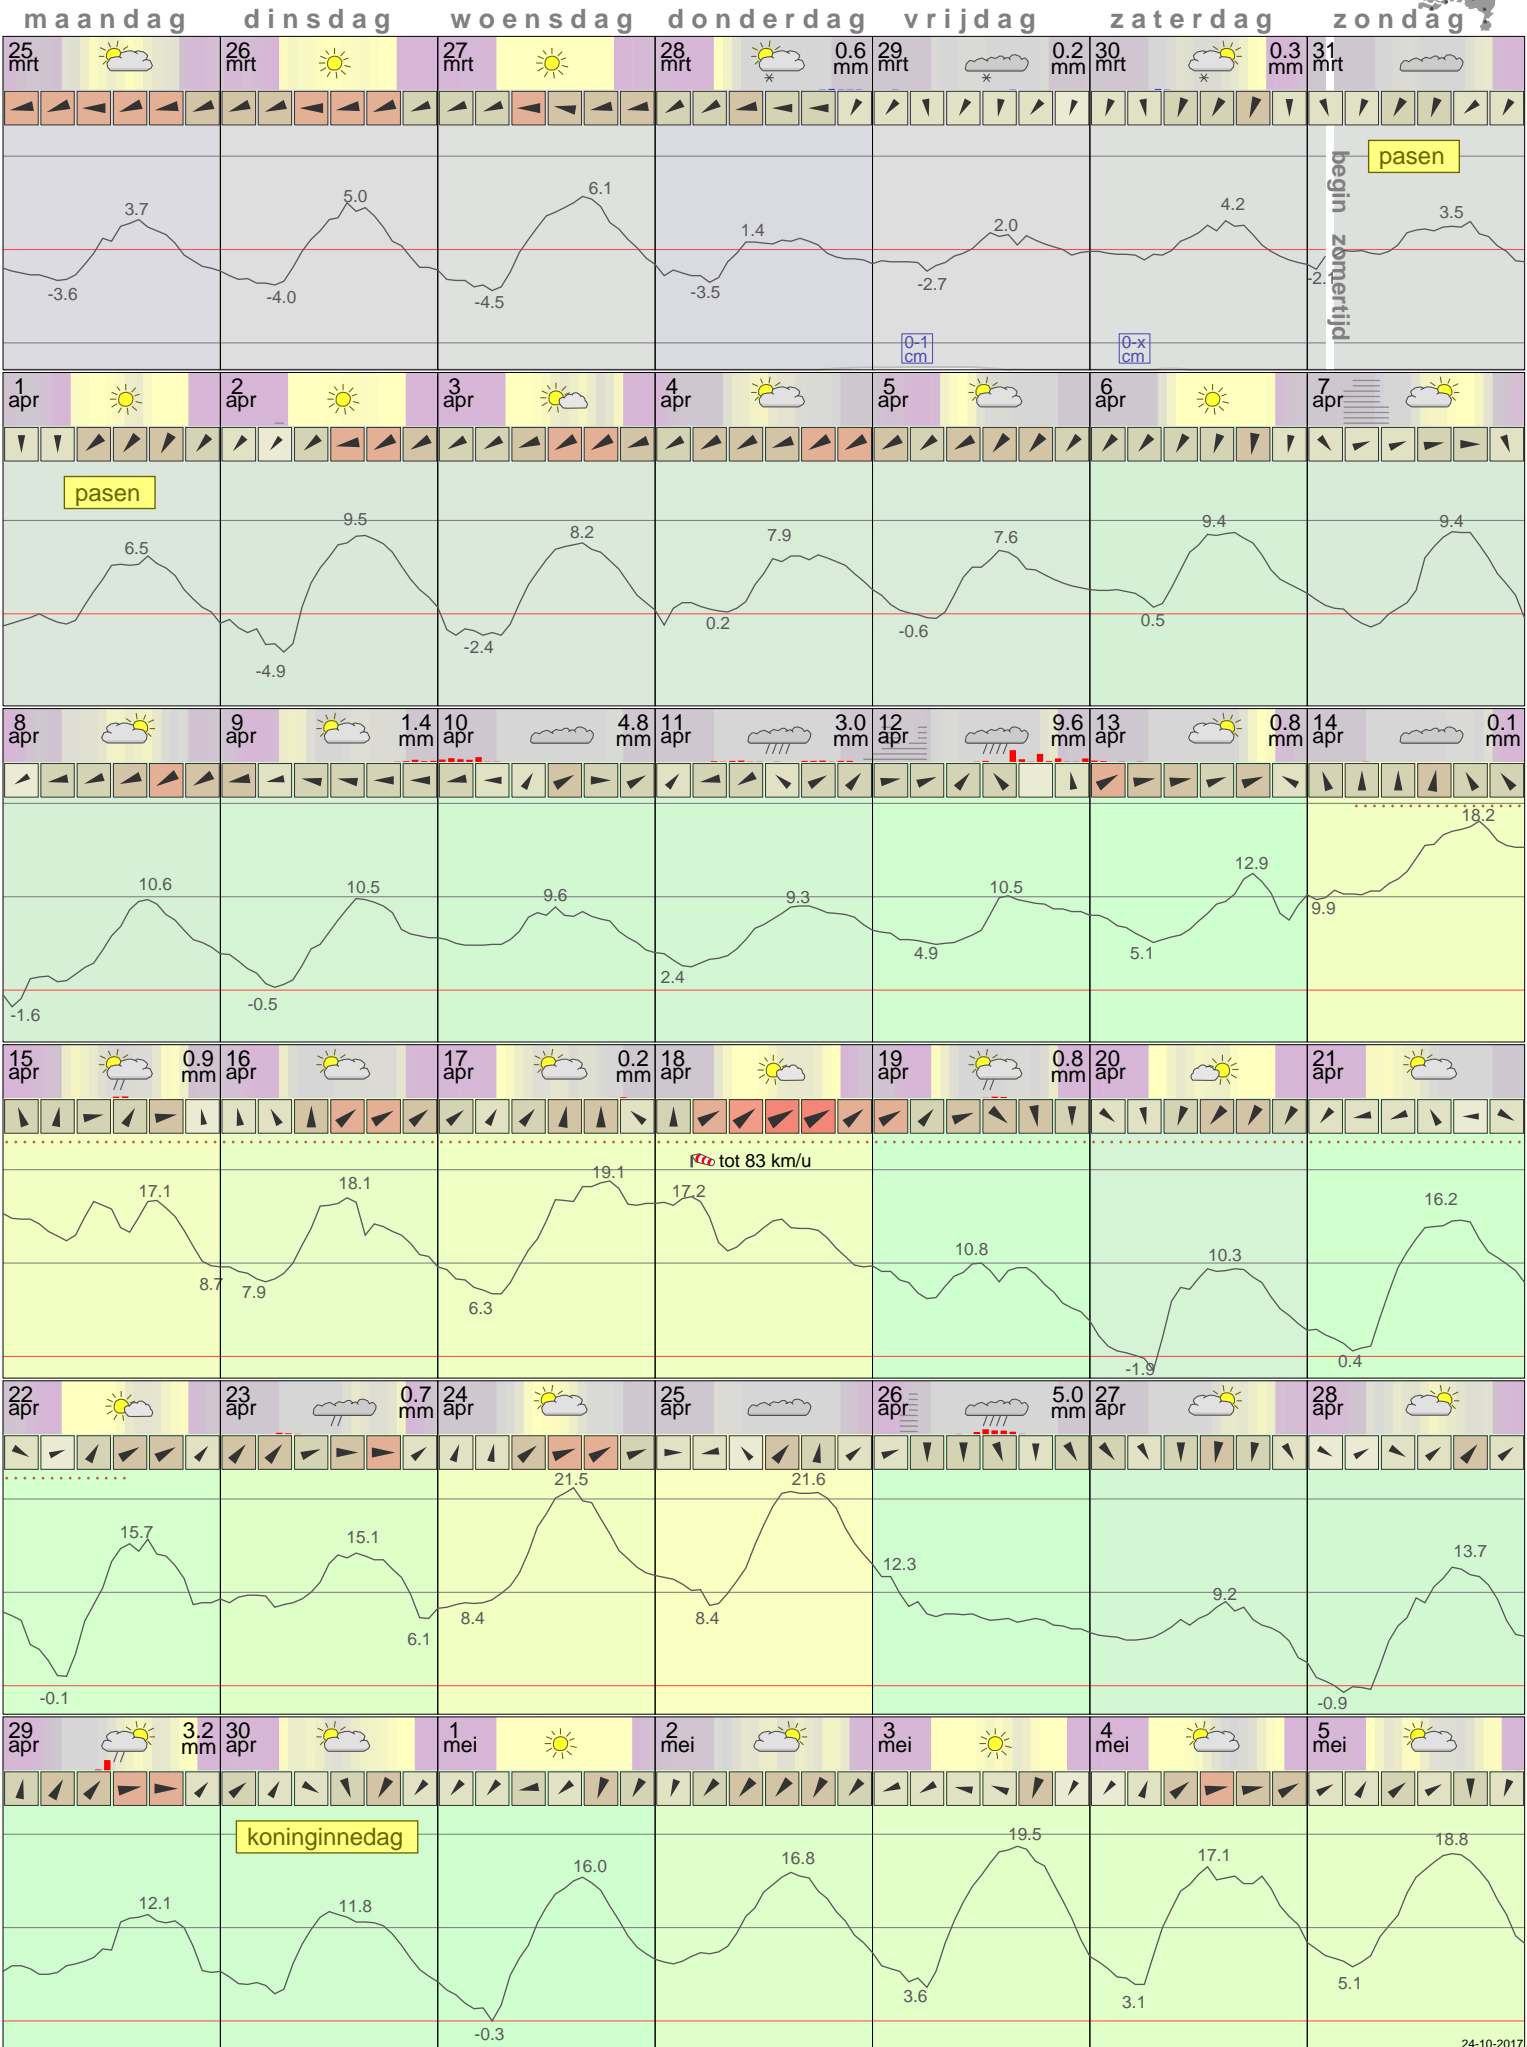

# Het weer in Eelde April 2013

- < maand > +

- < jaar > +

klik voor langjarig  
temperatuur-  
of neerslag-  
overzicht

> klik voor <  
maandoverzicht  
**KNMI**

Deze gegevens zijn deels onvolledig:  
neerslagtype onweer zicht  
.....

klik op de kaart  
voor andere  
weerstations

24-10-2017