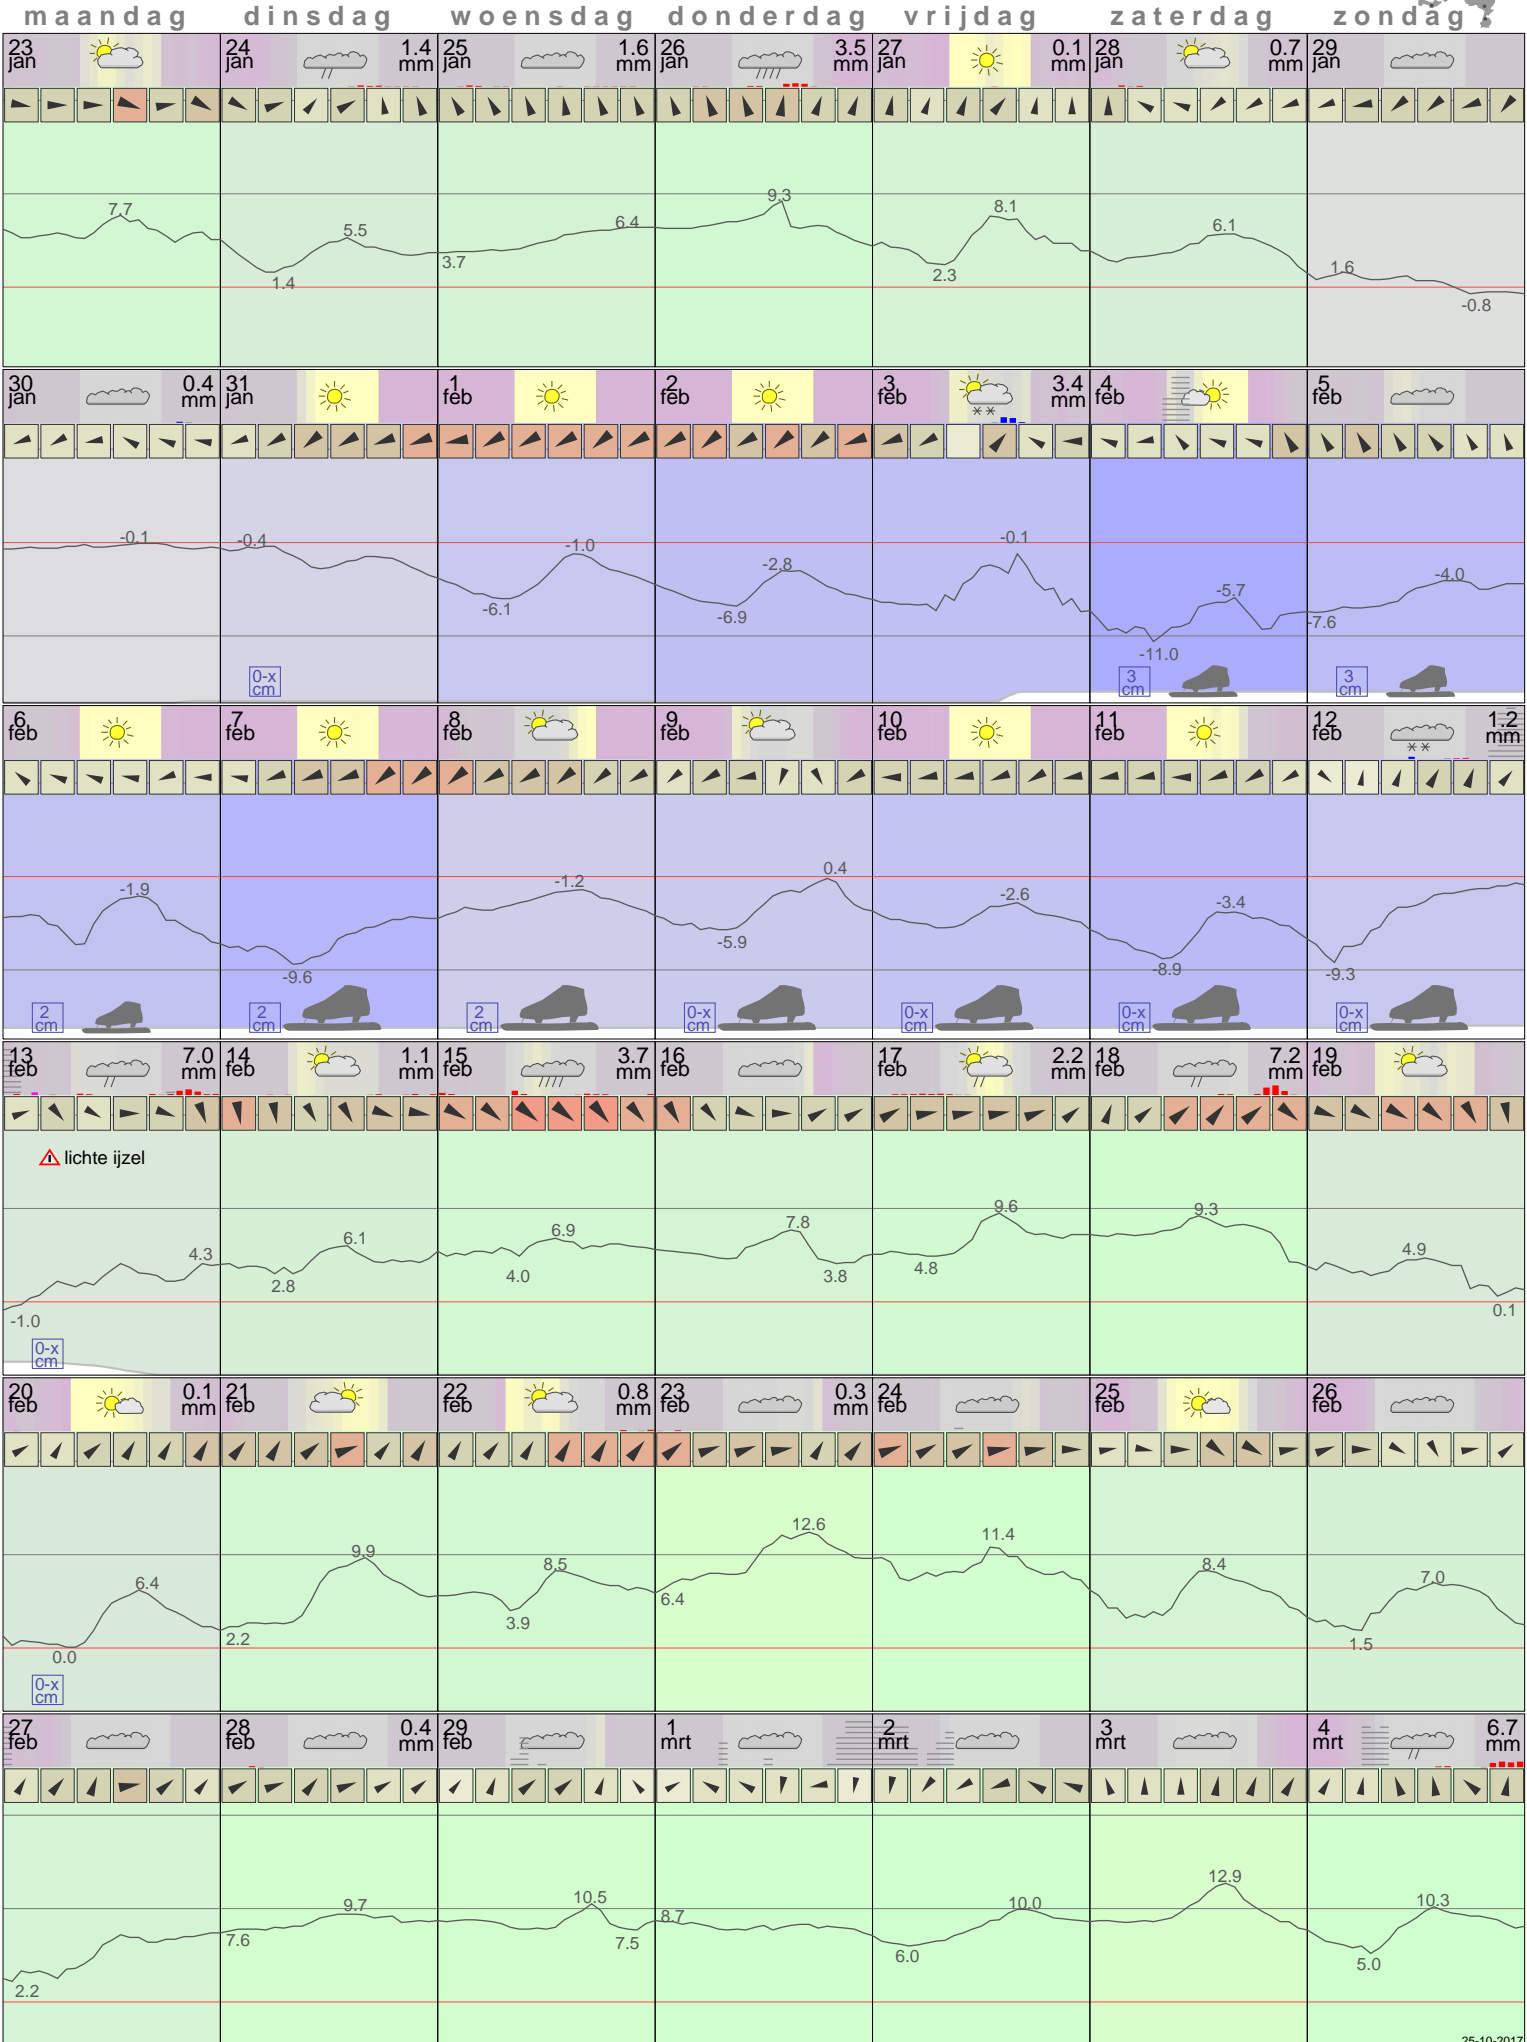

# Het weer in Wilhelminadorp Februari 2012

- < maand > +      - < jaar > +  
 klik voor langjarig  
 temperatuur-  
 of neerslag-  
 overzicht **KNMI**  
 > klik voor <  
 maandoverzicht

klik op de kaart  
 voor andere  
 weerstations