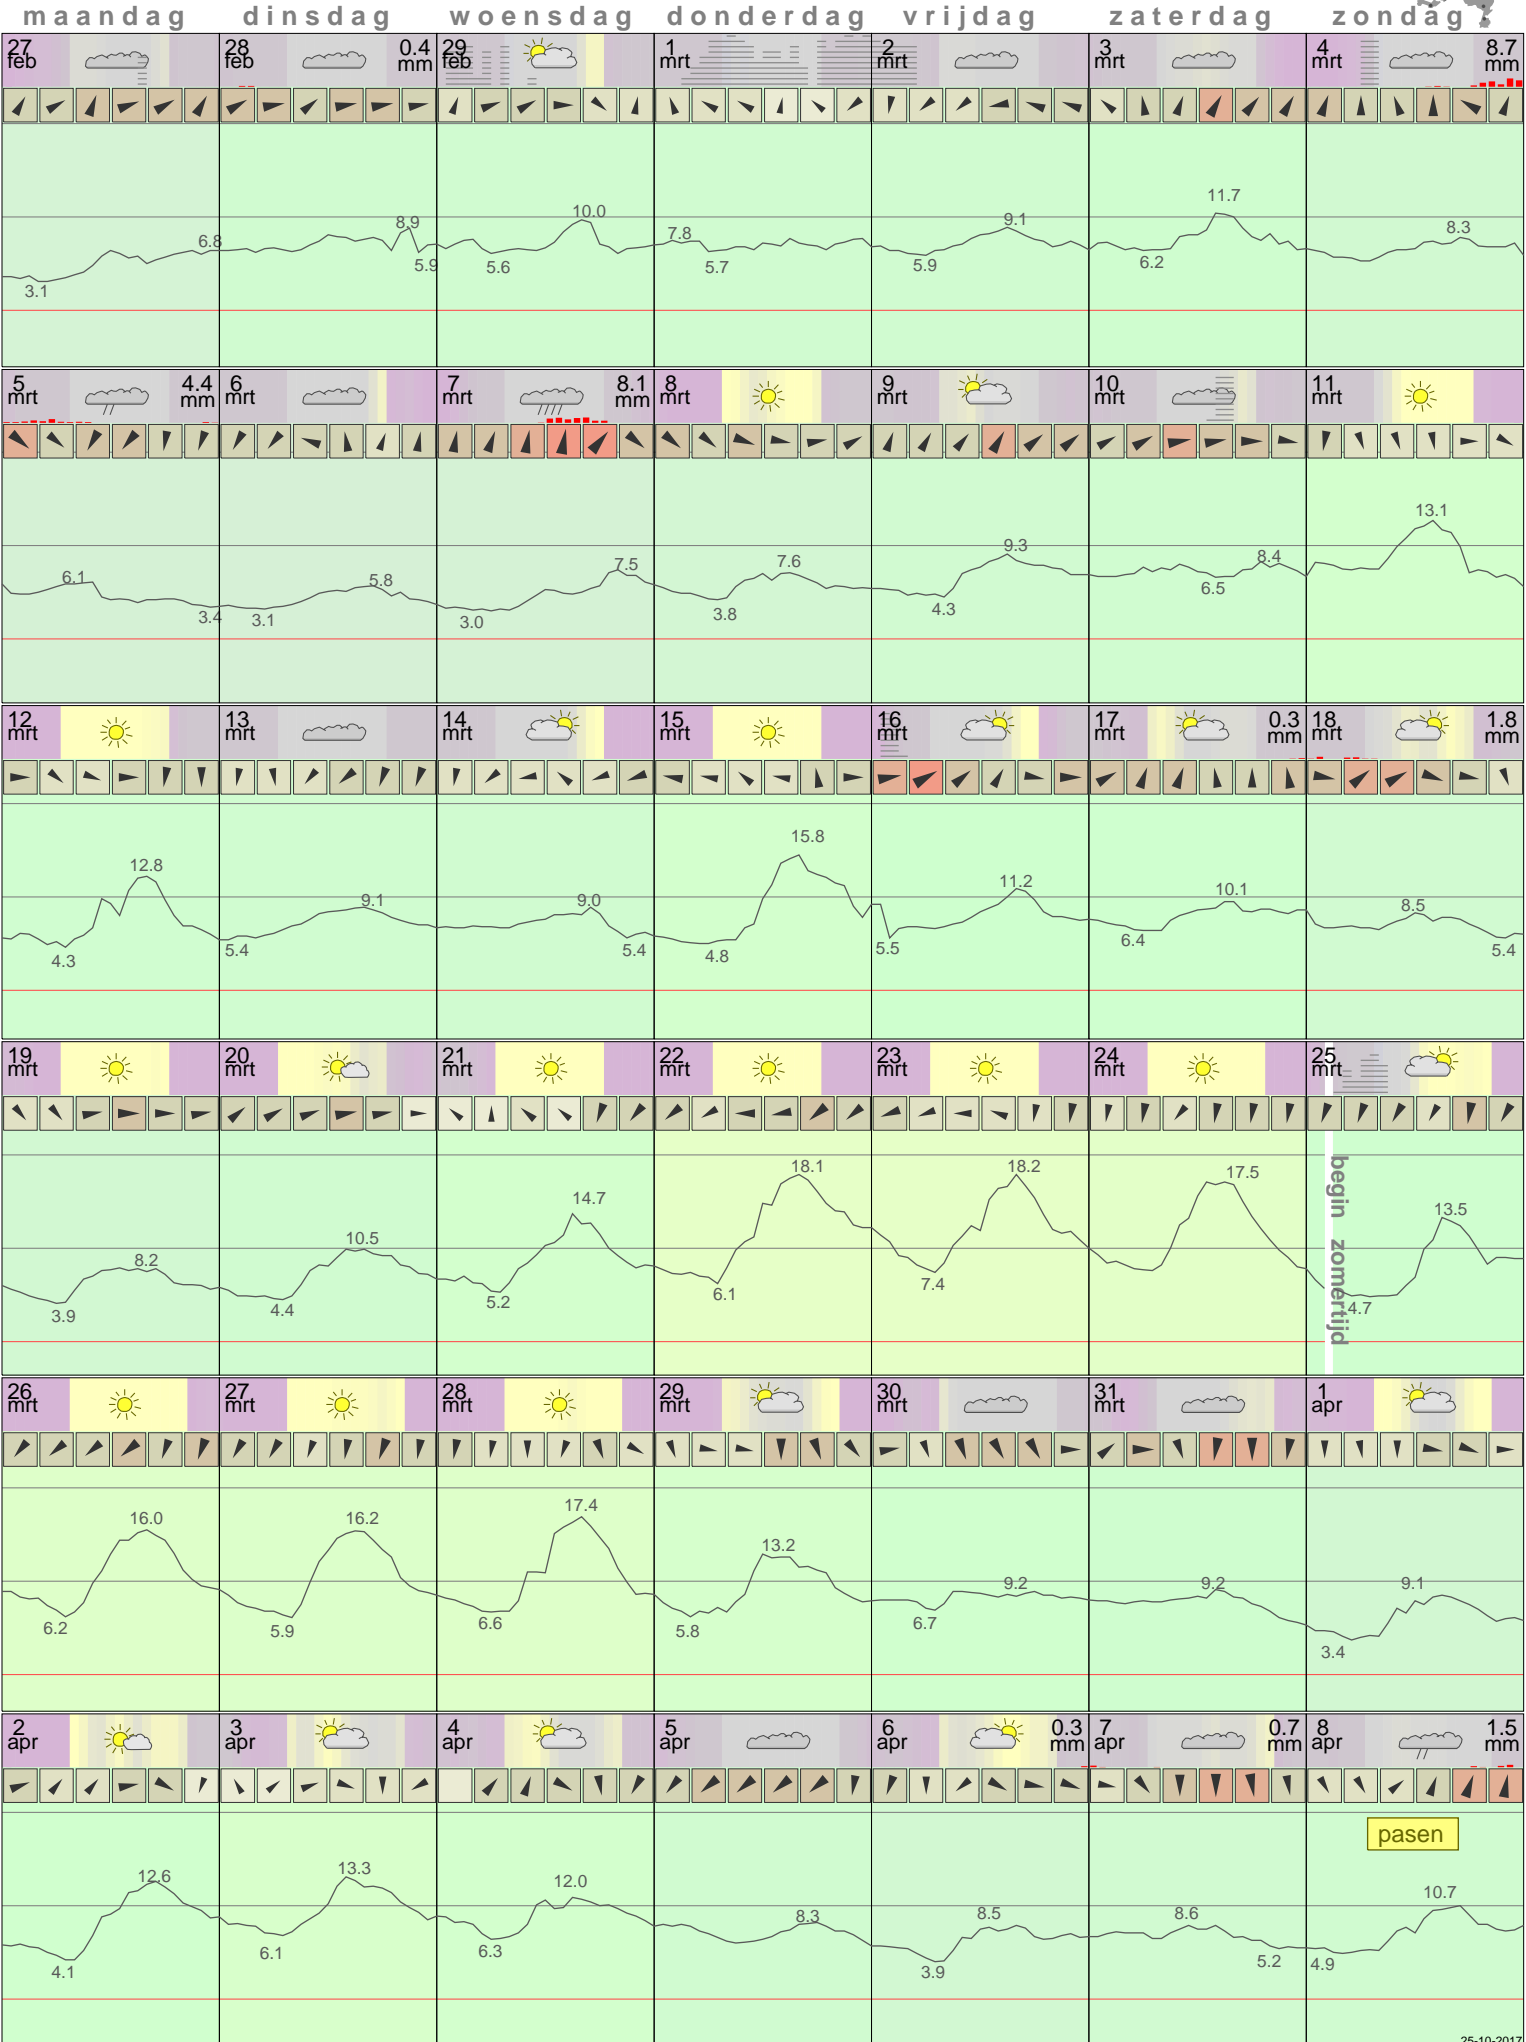

Het weer in Vlissingen Maart 2012

- < maand > + - < jaar > +
 klik voor langjarig
**temperatuur-
 of neerslag-
 overzicht**
KNMI
 > klik voor <
 maandoverzicht

sneeuwdikte van
neerslagstation
Ritthem

begin zomerijid

pasen