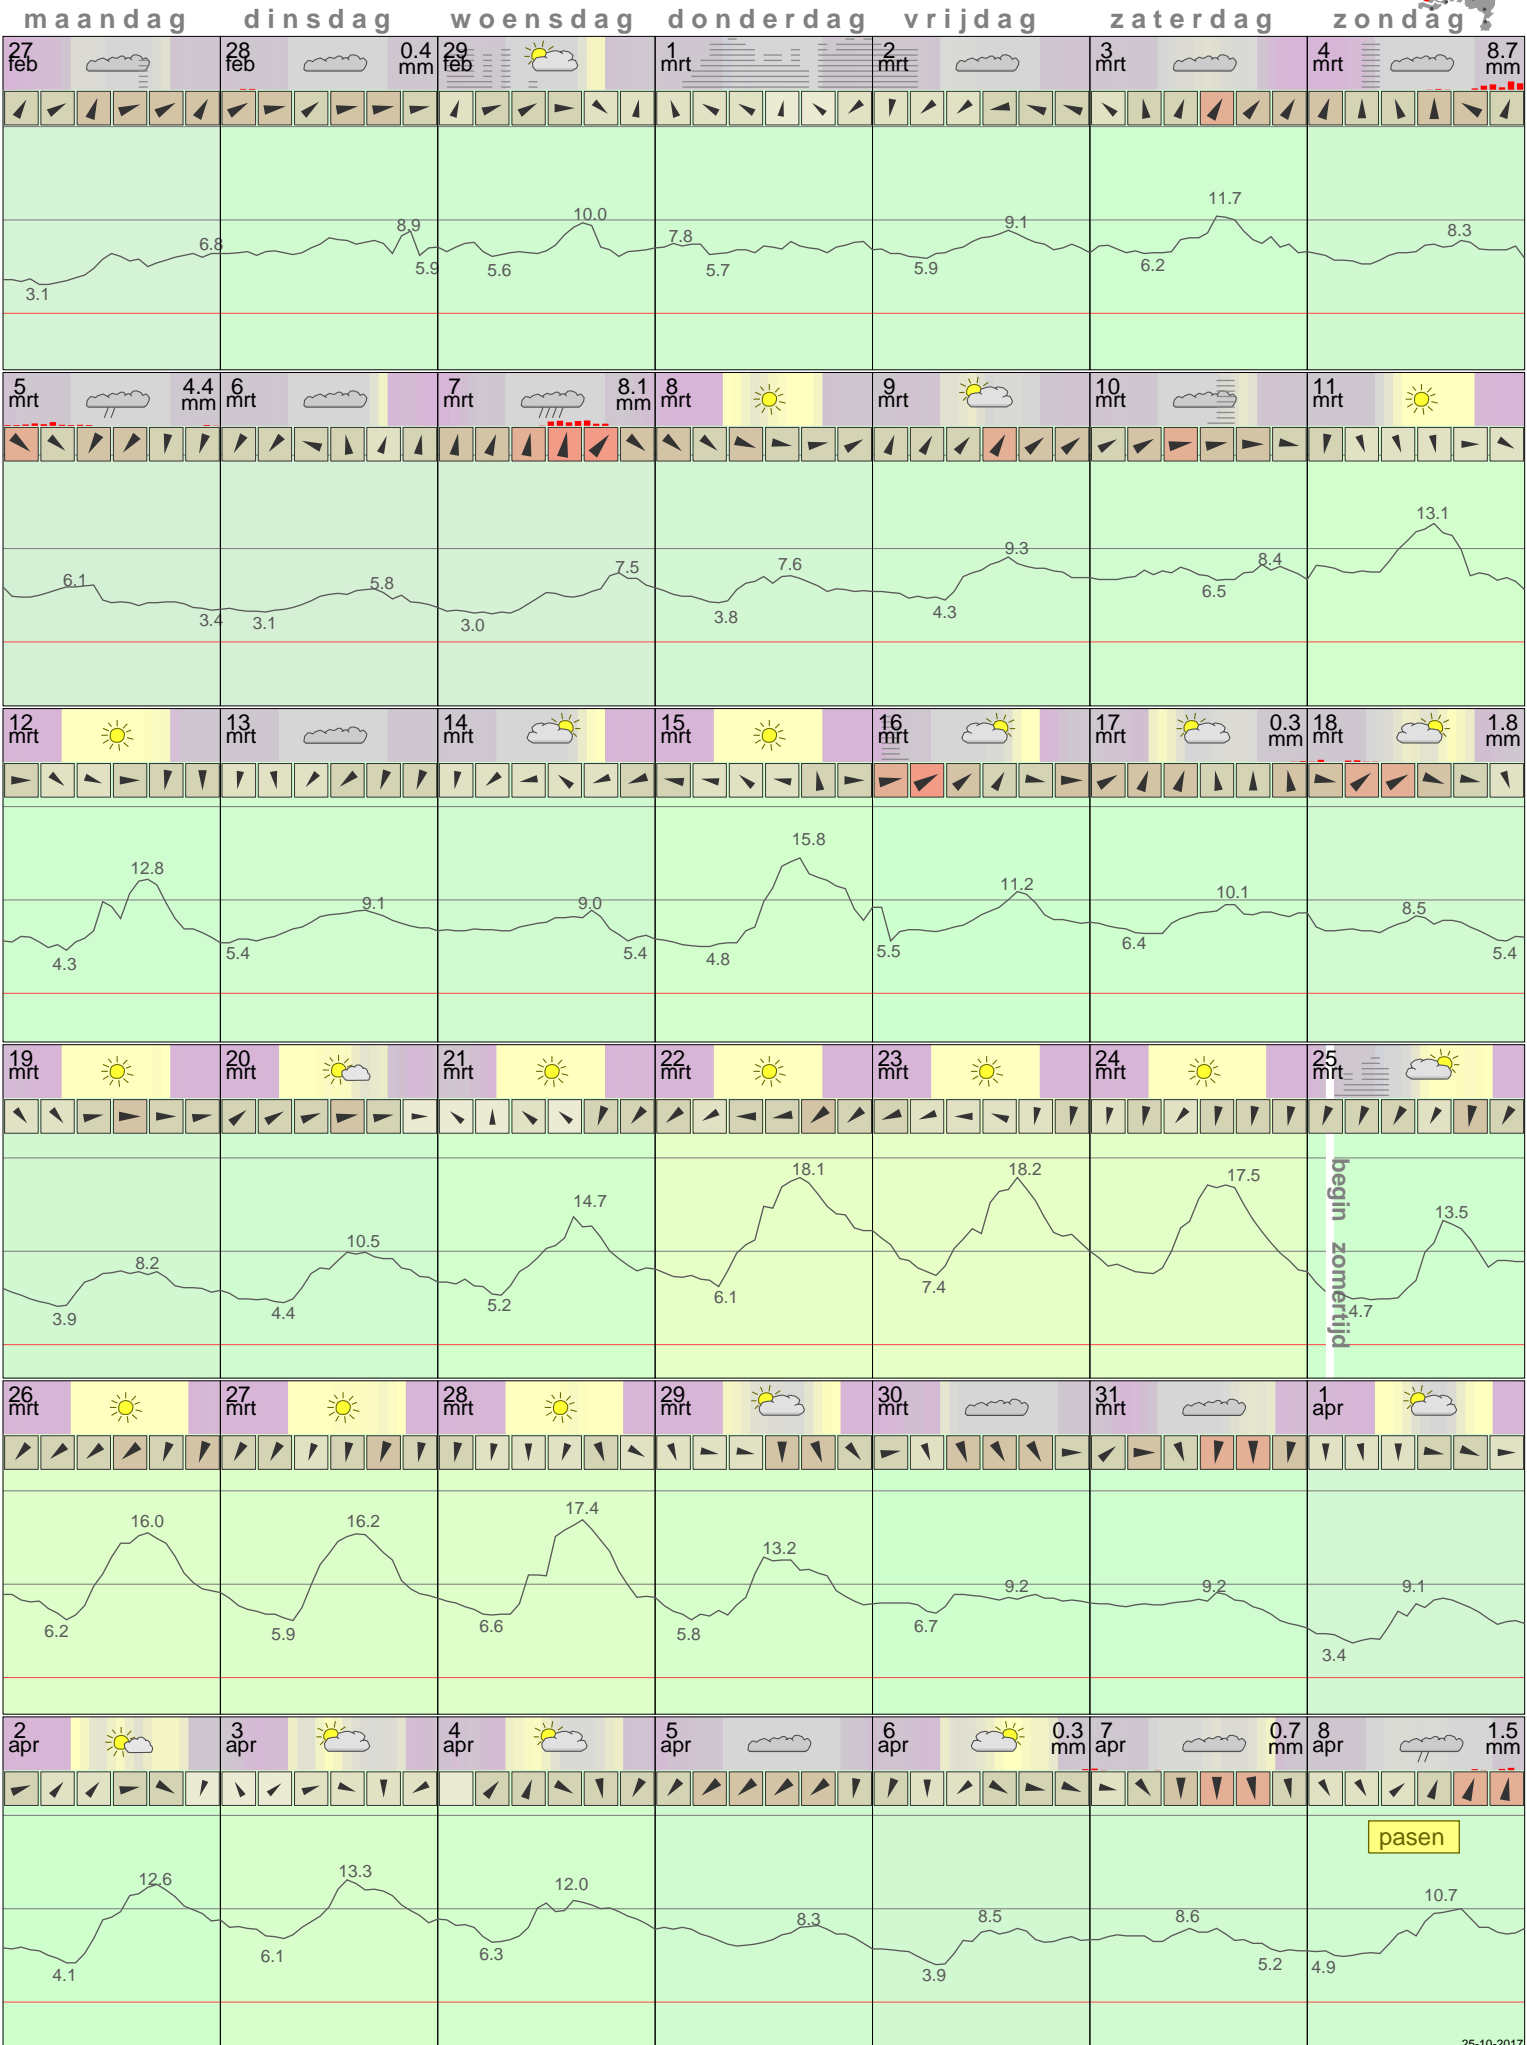

Het weer in Vlissingen Maart 2012

- < maand > + - < jaar > +
 klik voor langjarig
**temperatuur-
 of neerslag-
 overzicht**
KNMI
 > klik voor <
 maandoverzicht

sneeuwdikte van
 neerslagstation
 Ritthem

begin zomerijid

pasen